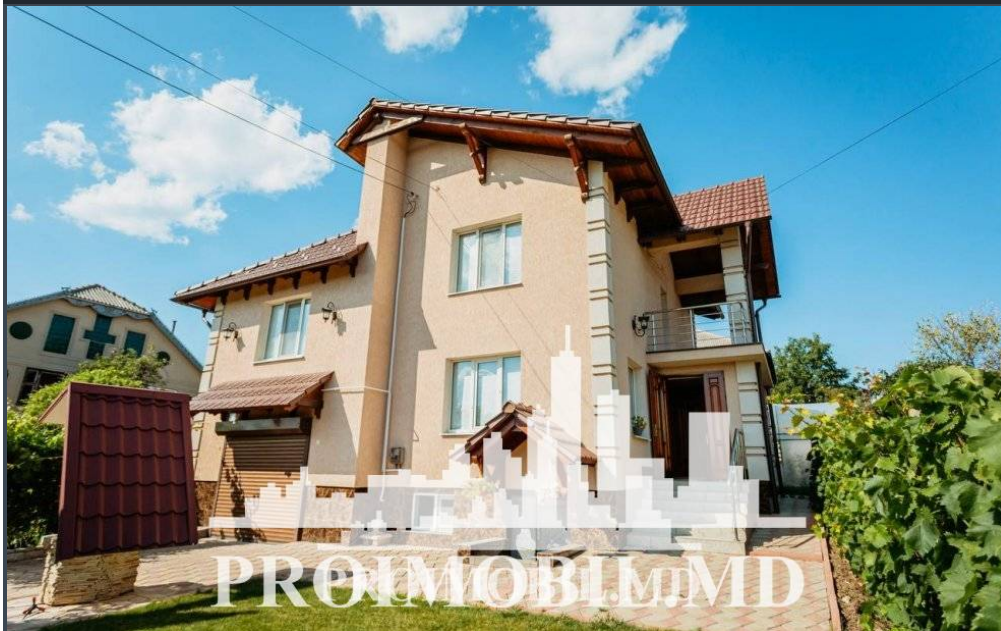

Suburbie, Ialoveni - 209000€

Suprafața totală - 200 m²
Tip ofertă - Vânzare
Camere - 4
Starea - Reparație euro
Grup sanitar - 1
Tip construcție - Nouă
Etaje - 2
Dormitoare - 4
Înălțimea tavanului - 0.00

Vă propunem spre vânzare această casă în 2 nivele, amplasată în or. Ialoveni, str. Izvoarelor cu suprafața totală de **200 mp + 6 ari.**

Casa este compartimentată în:

- antreu
- 4 dormitoare
- living
- bucătărie
- 2 blocuri sanitare
- garaj, beci, fântână