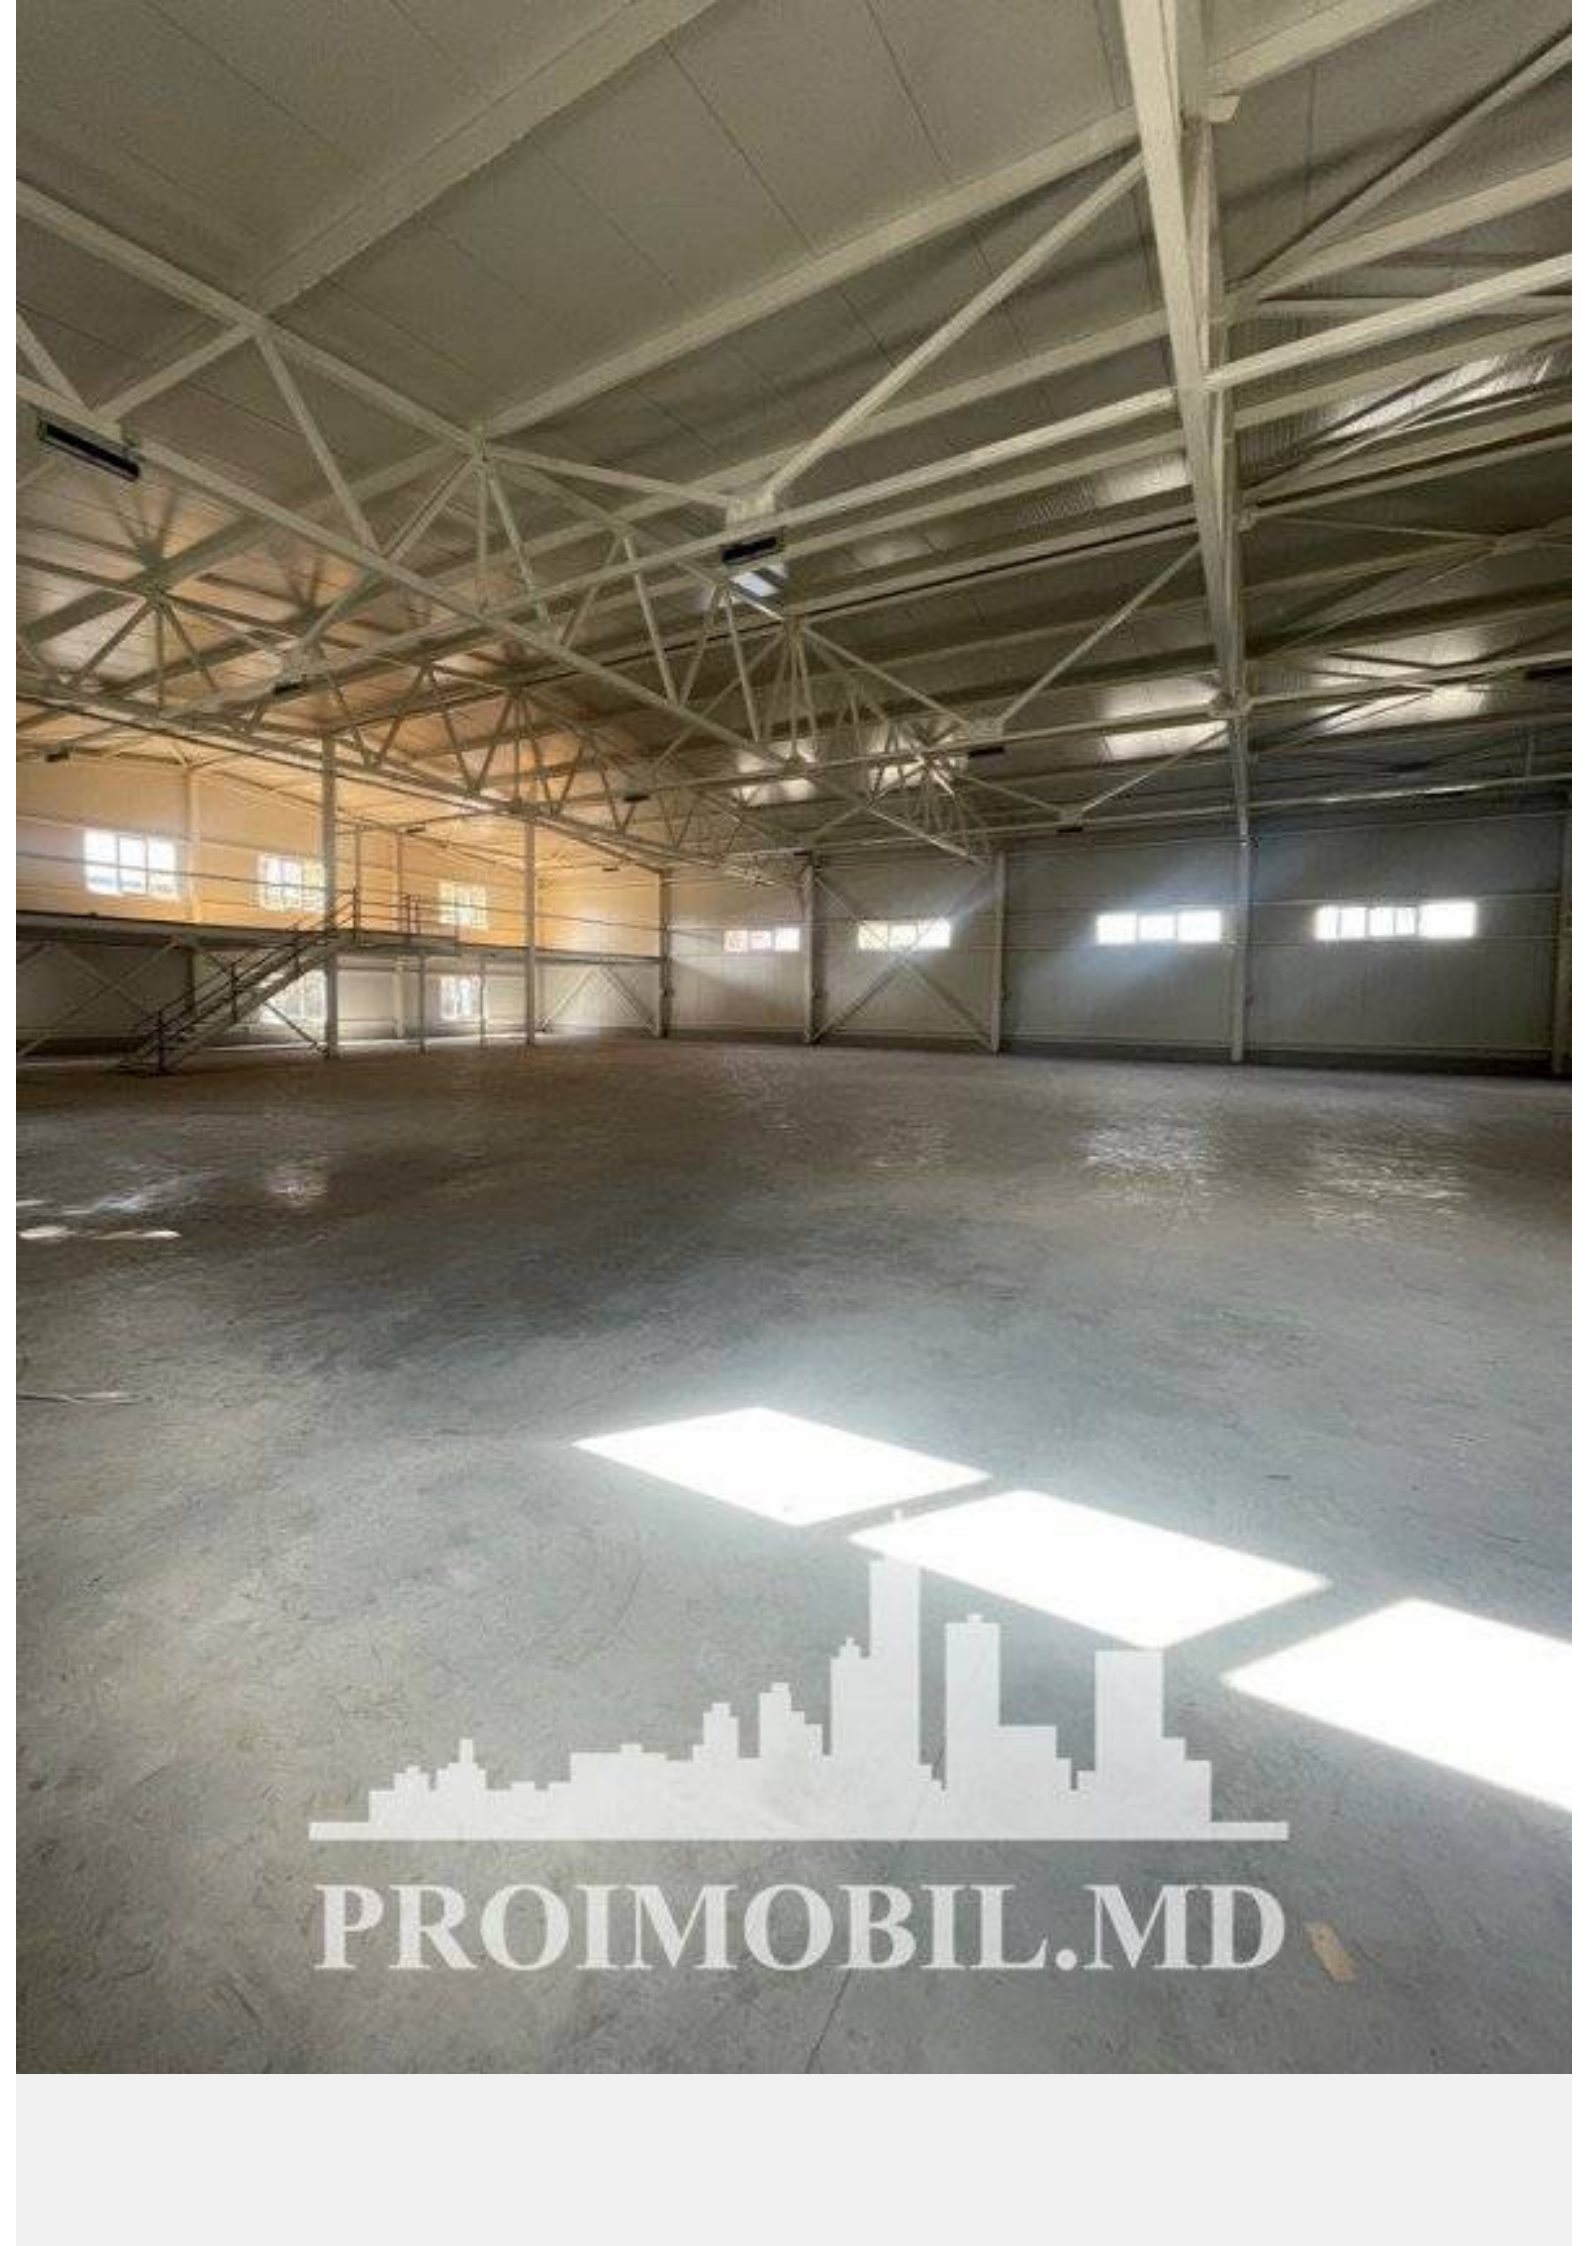

PROIMOBIL.MD