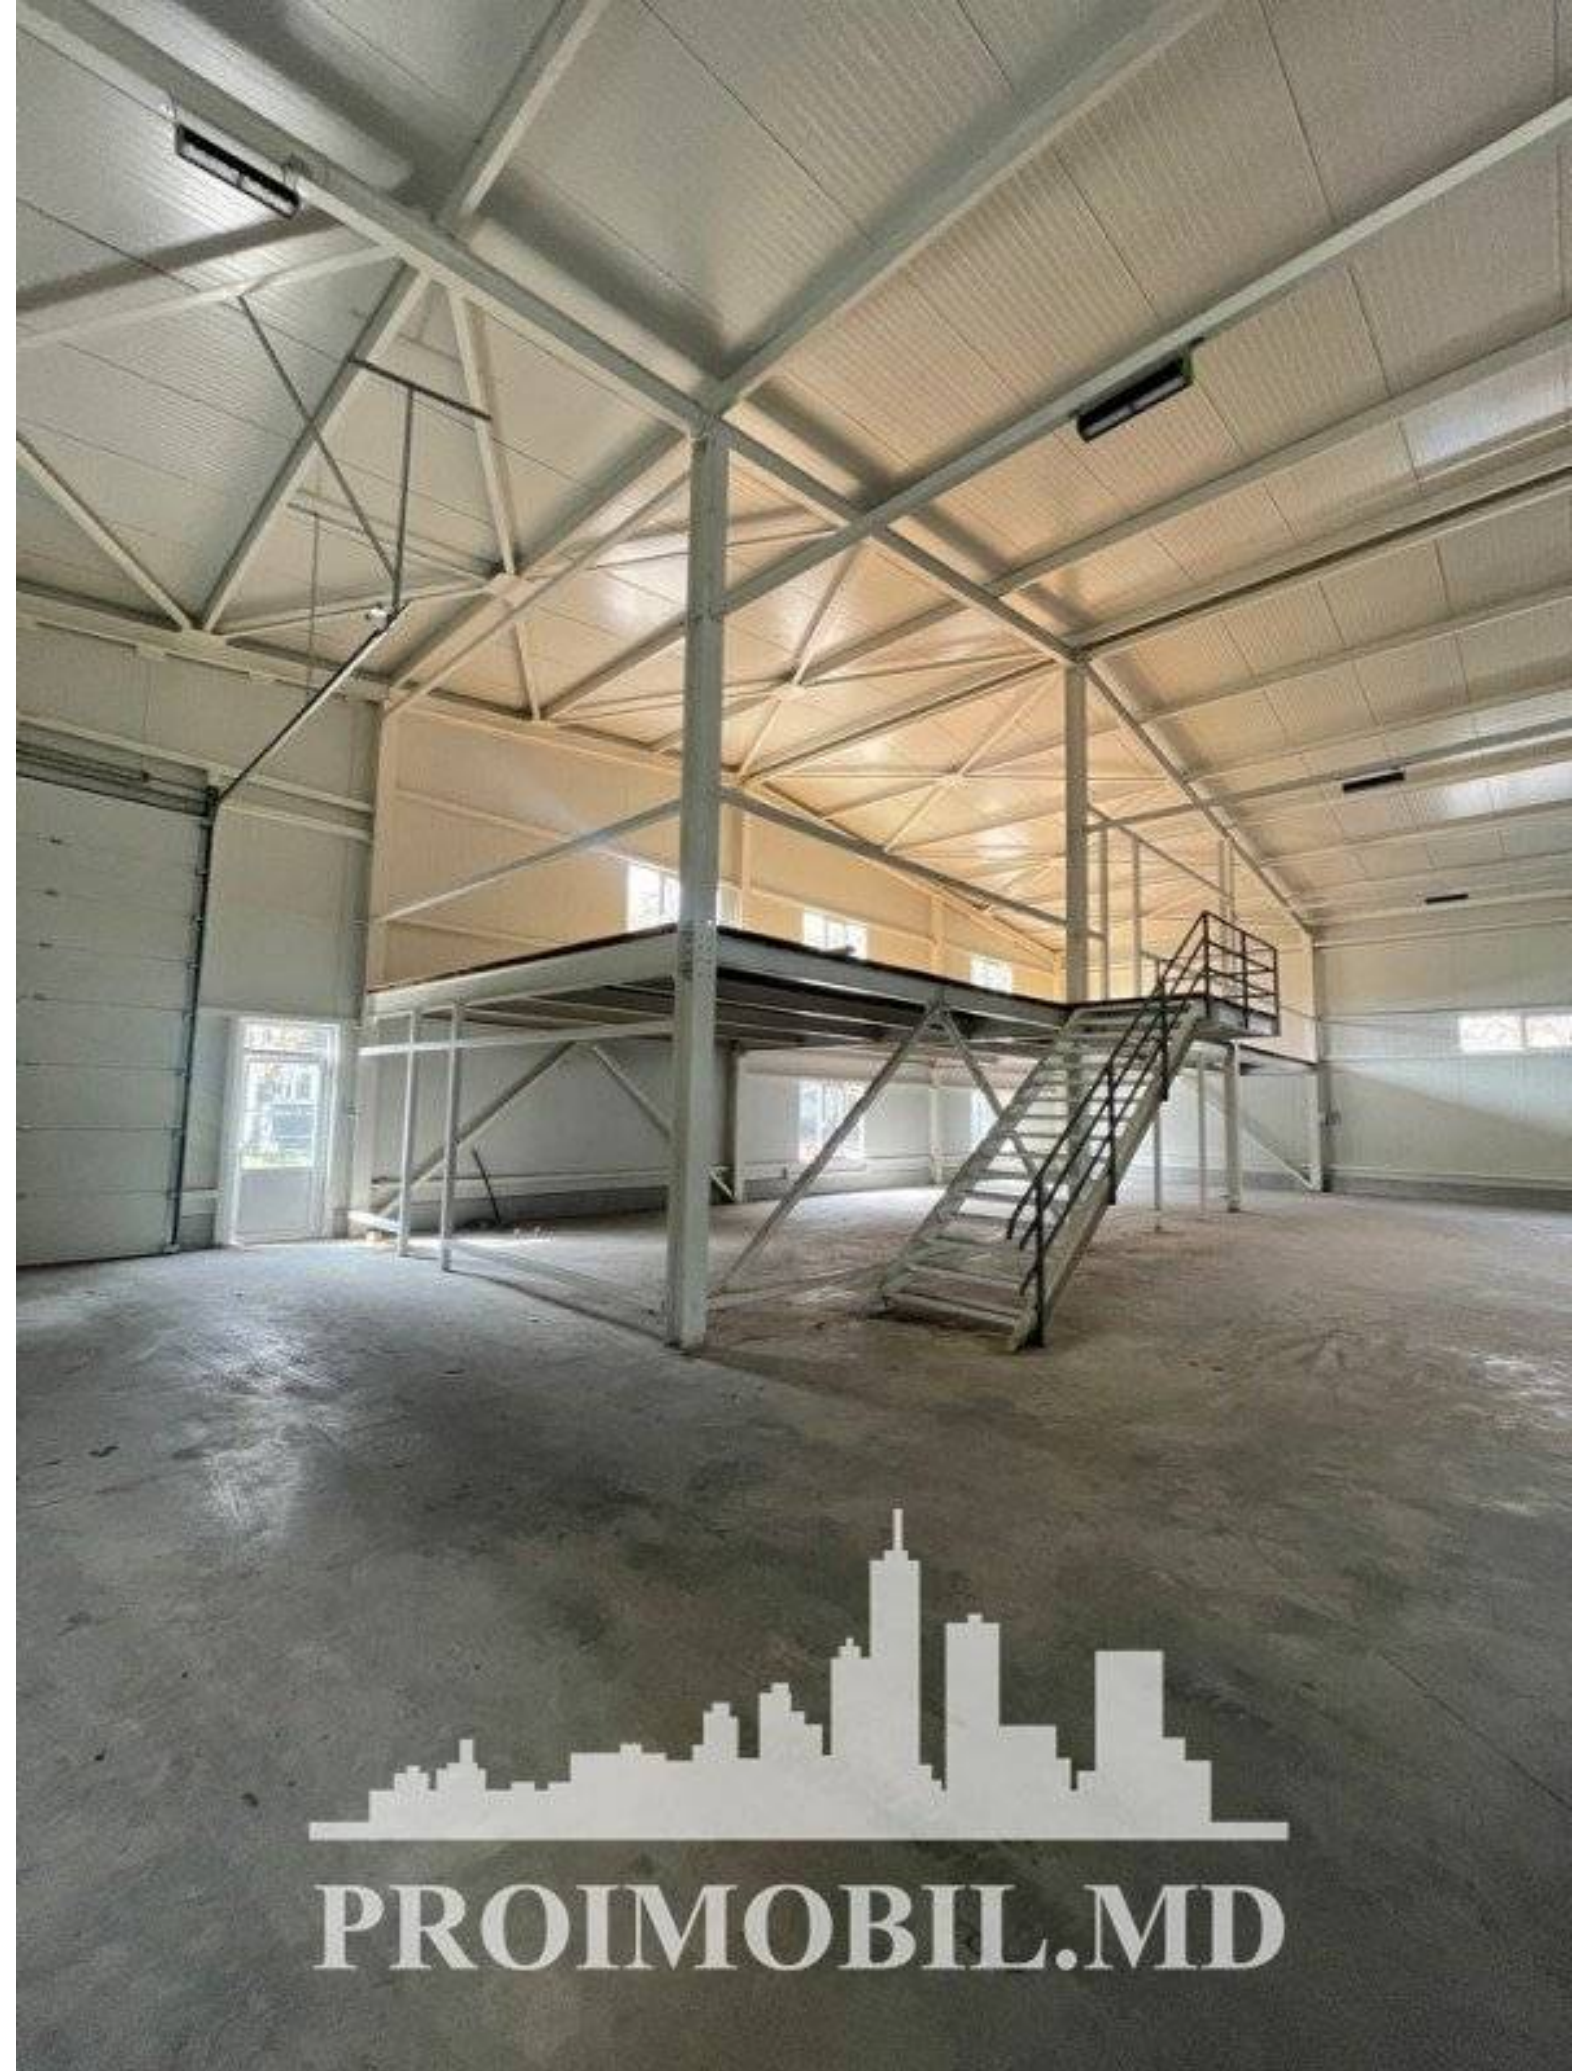

PROIMOBIL.MD