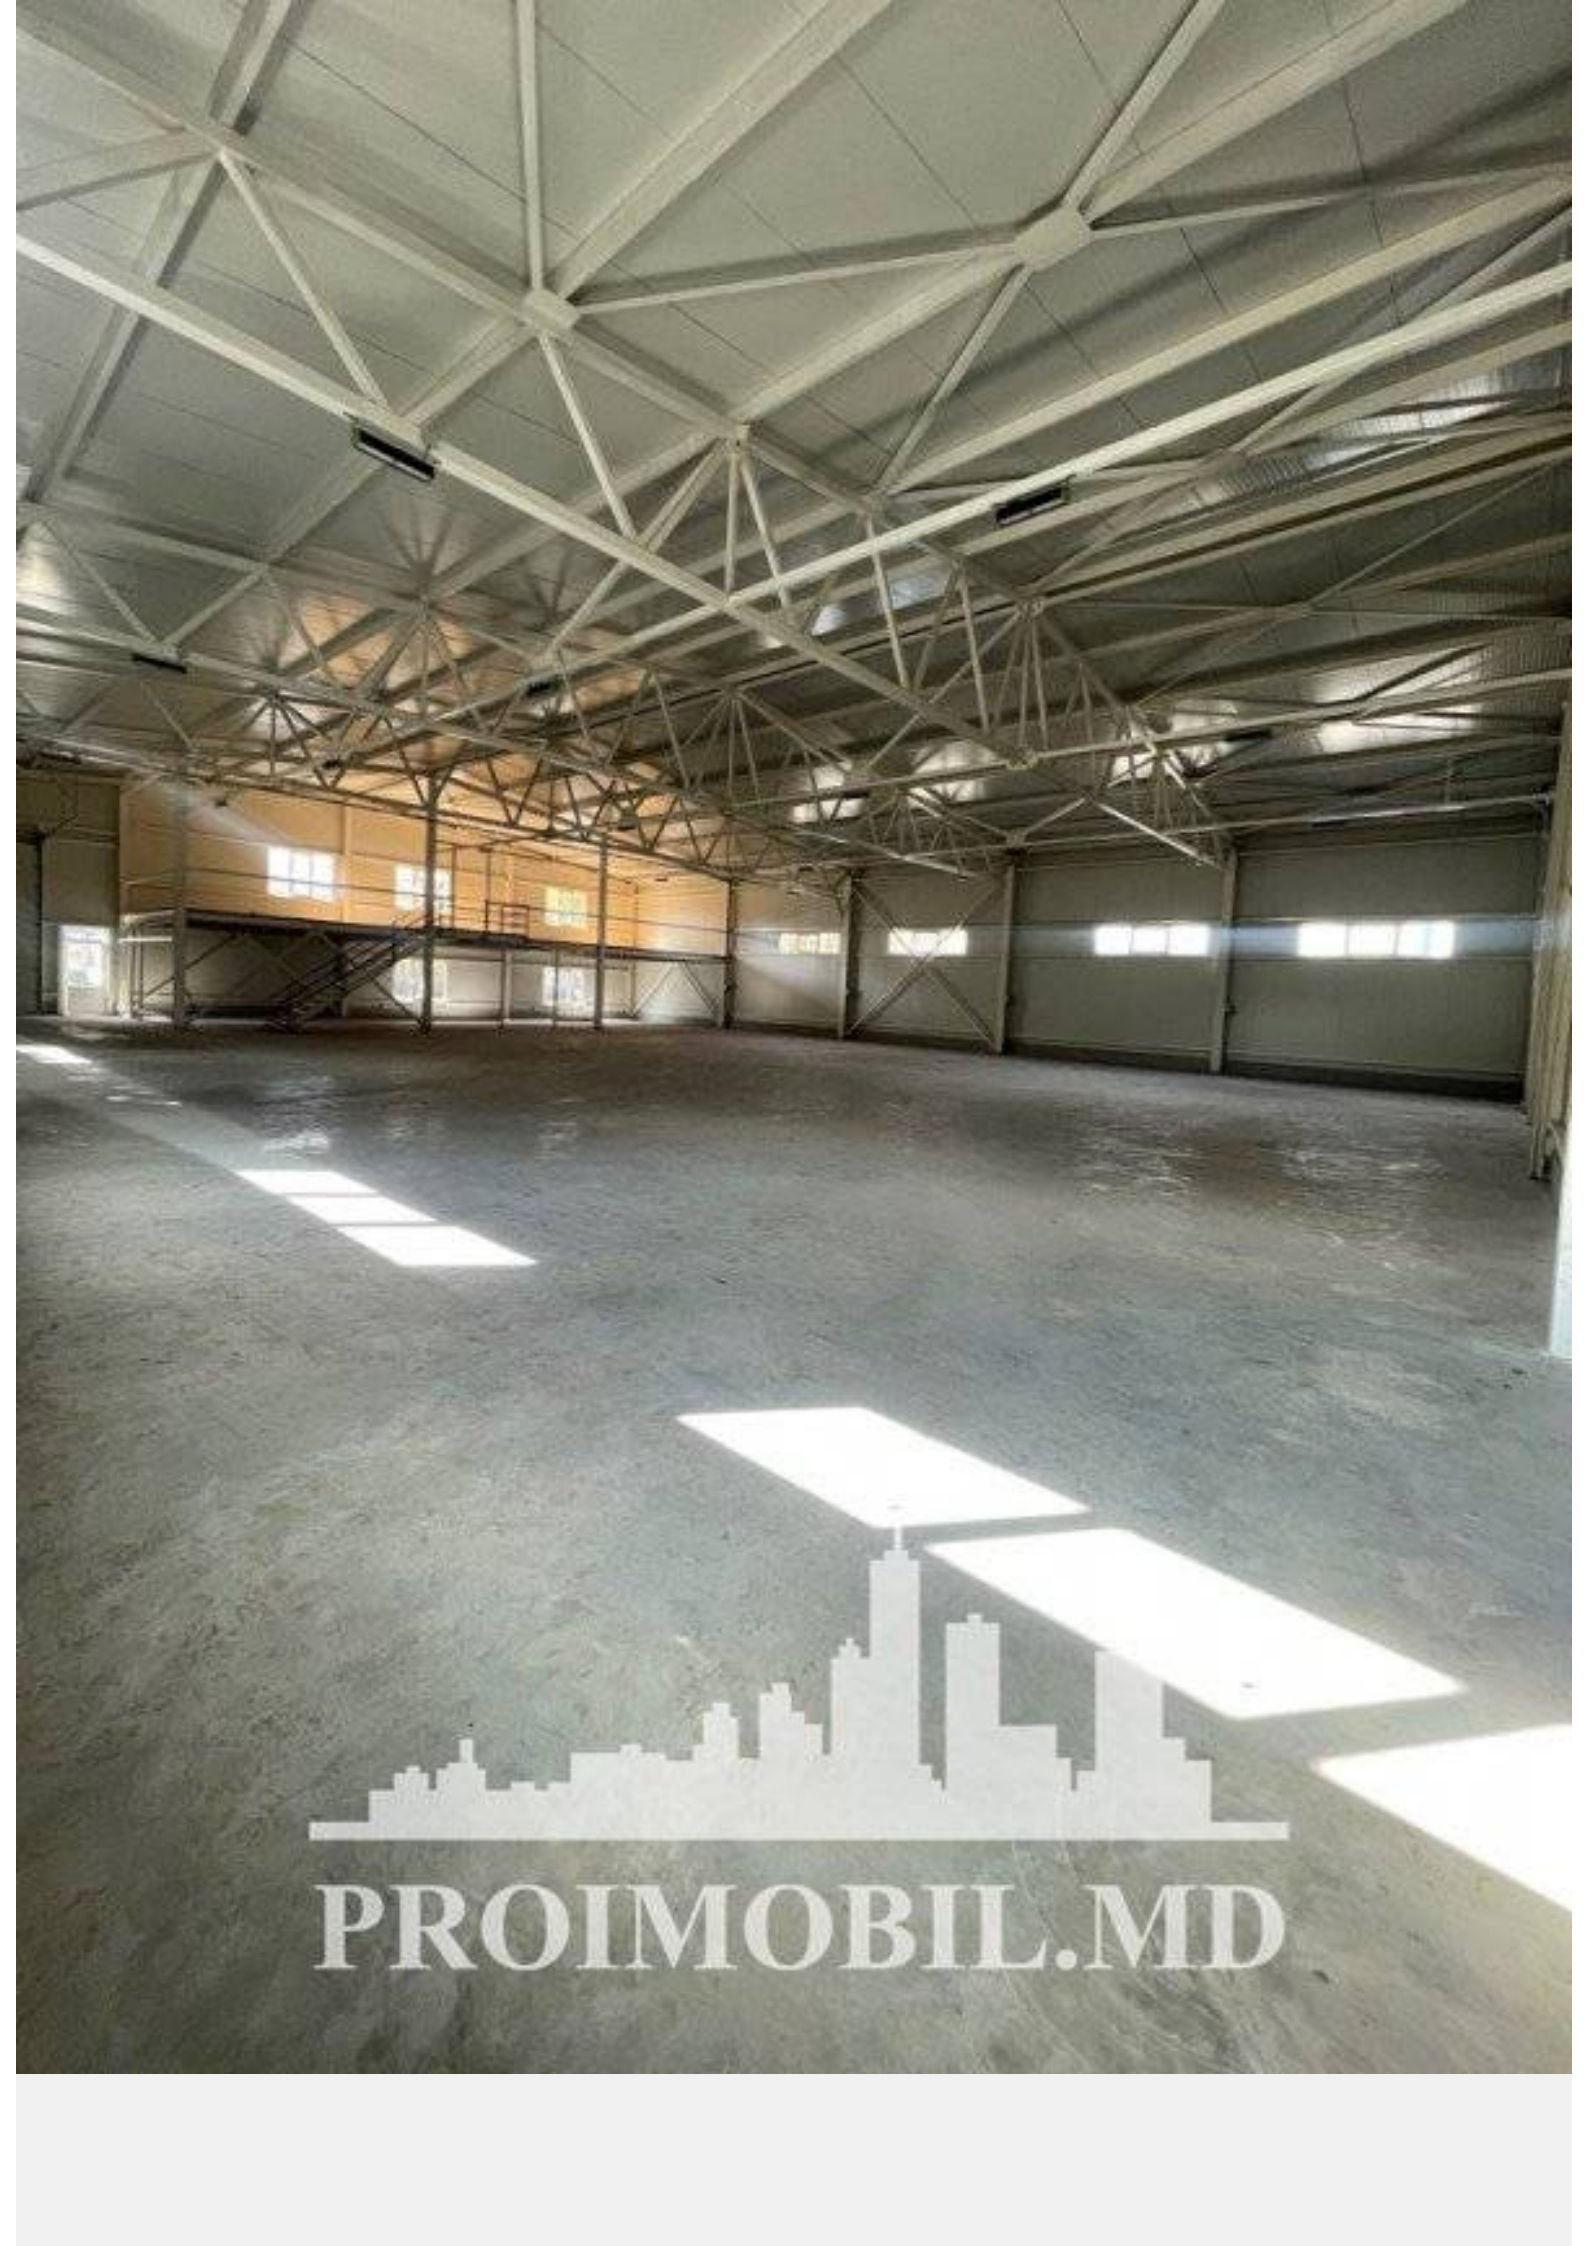

PROIMOBIL.MD