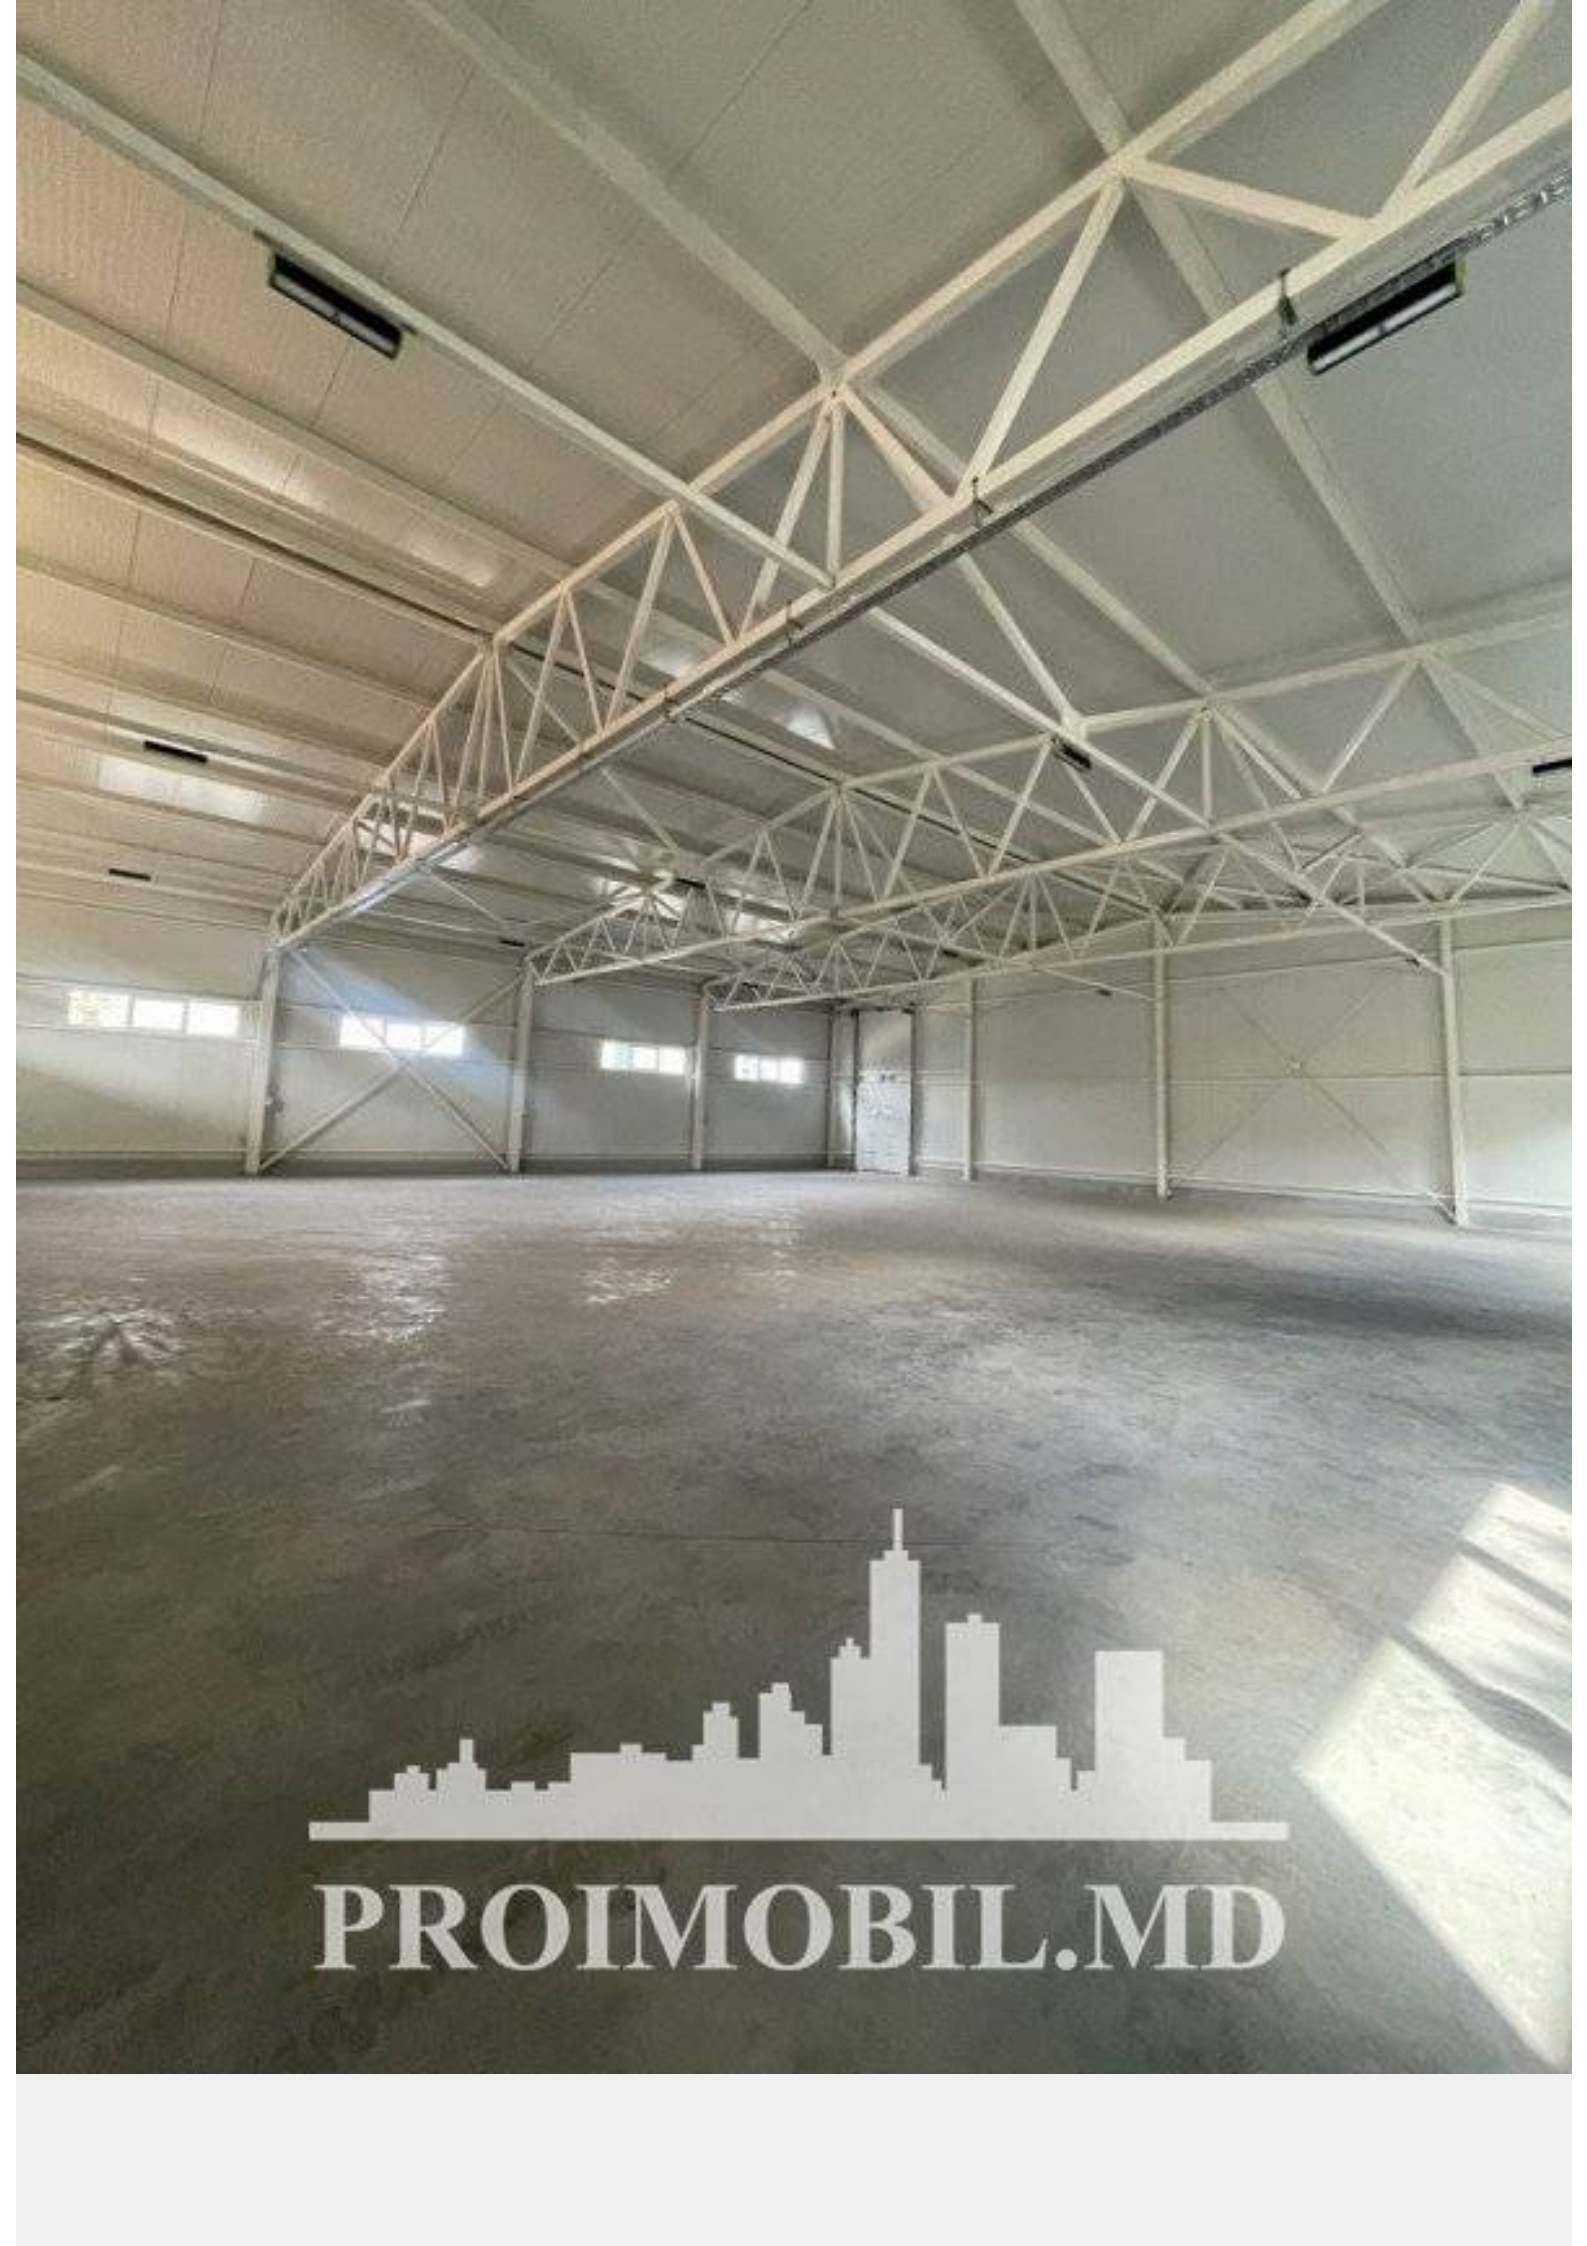

PROIMOBIL.MD