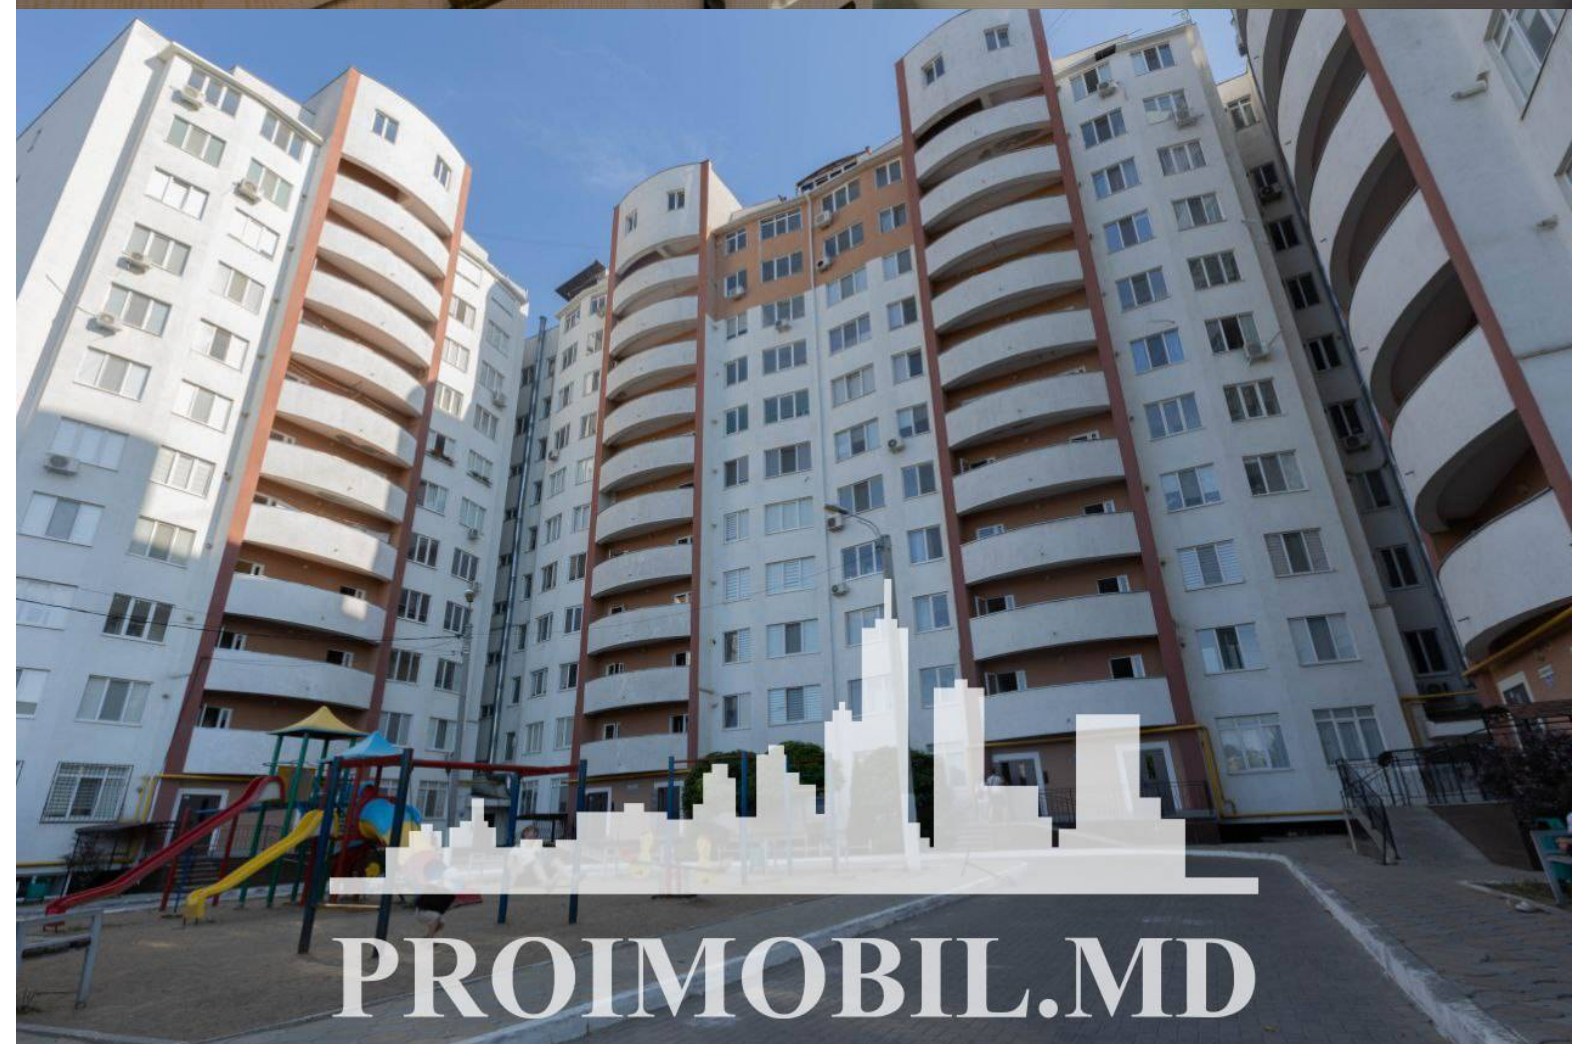

PROIMOBIL.MD