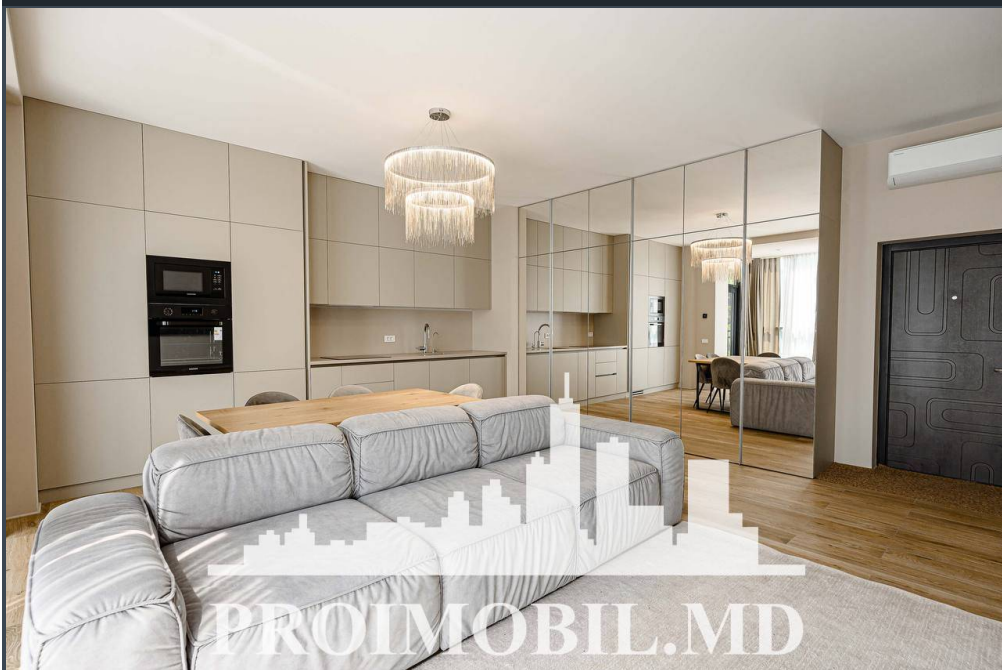

Chișinău, Centru - 2000€

Suprafața totală - 60 m²
Tip ofertă - Chirie
Camere - 1
Starea - Reparație euro
Grup sanitar - 1
Tip construcție - Nouă
Etaj - 2
Etaje - 12
Dormitoare - 1
Înălțimea tavanului - 0.00
Planul clădirii - IND (individual)
Loc de parcare - Deschisă

Spre chirie se oferă apartament în **sect. Centru, str. Ștefan cel Mare și Sfânt**. Suprafața totală de **60 mp, etajul 2 din 12**.

Compartimentat în: 1 dormitor, living, bucătărie, bloc sanitar, antreu.