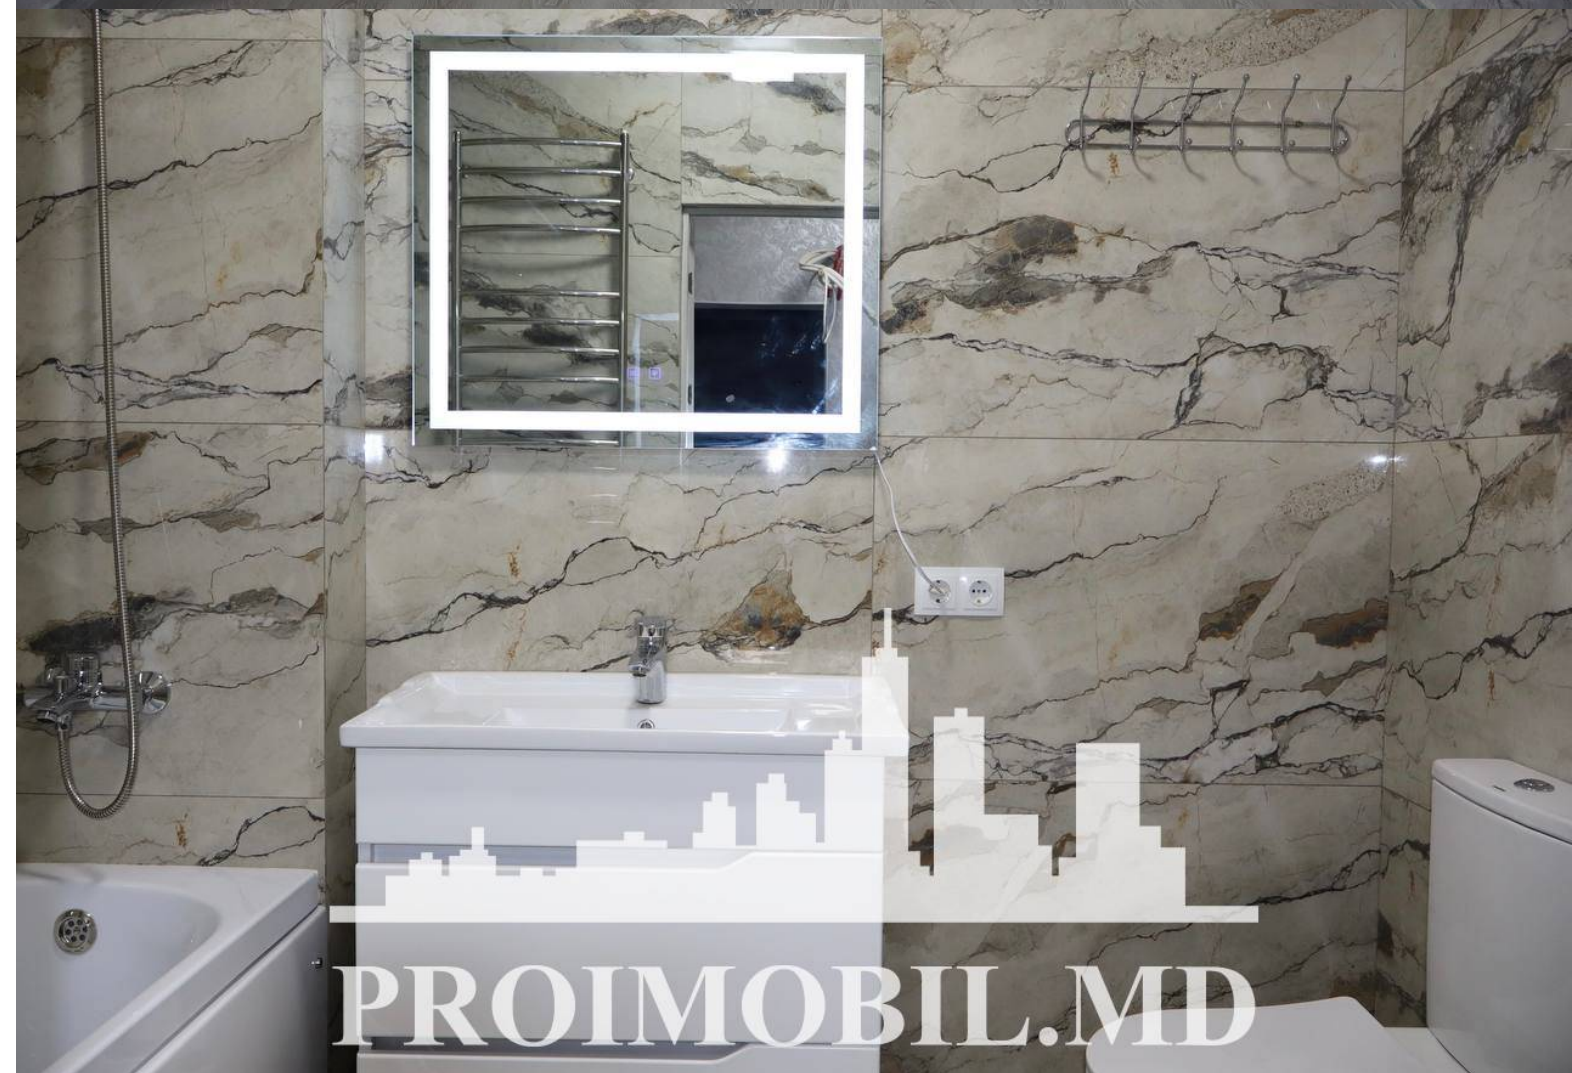

PROIMOBIL.MD