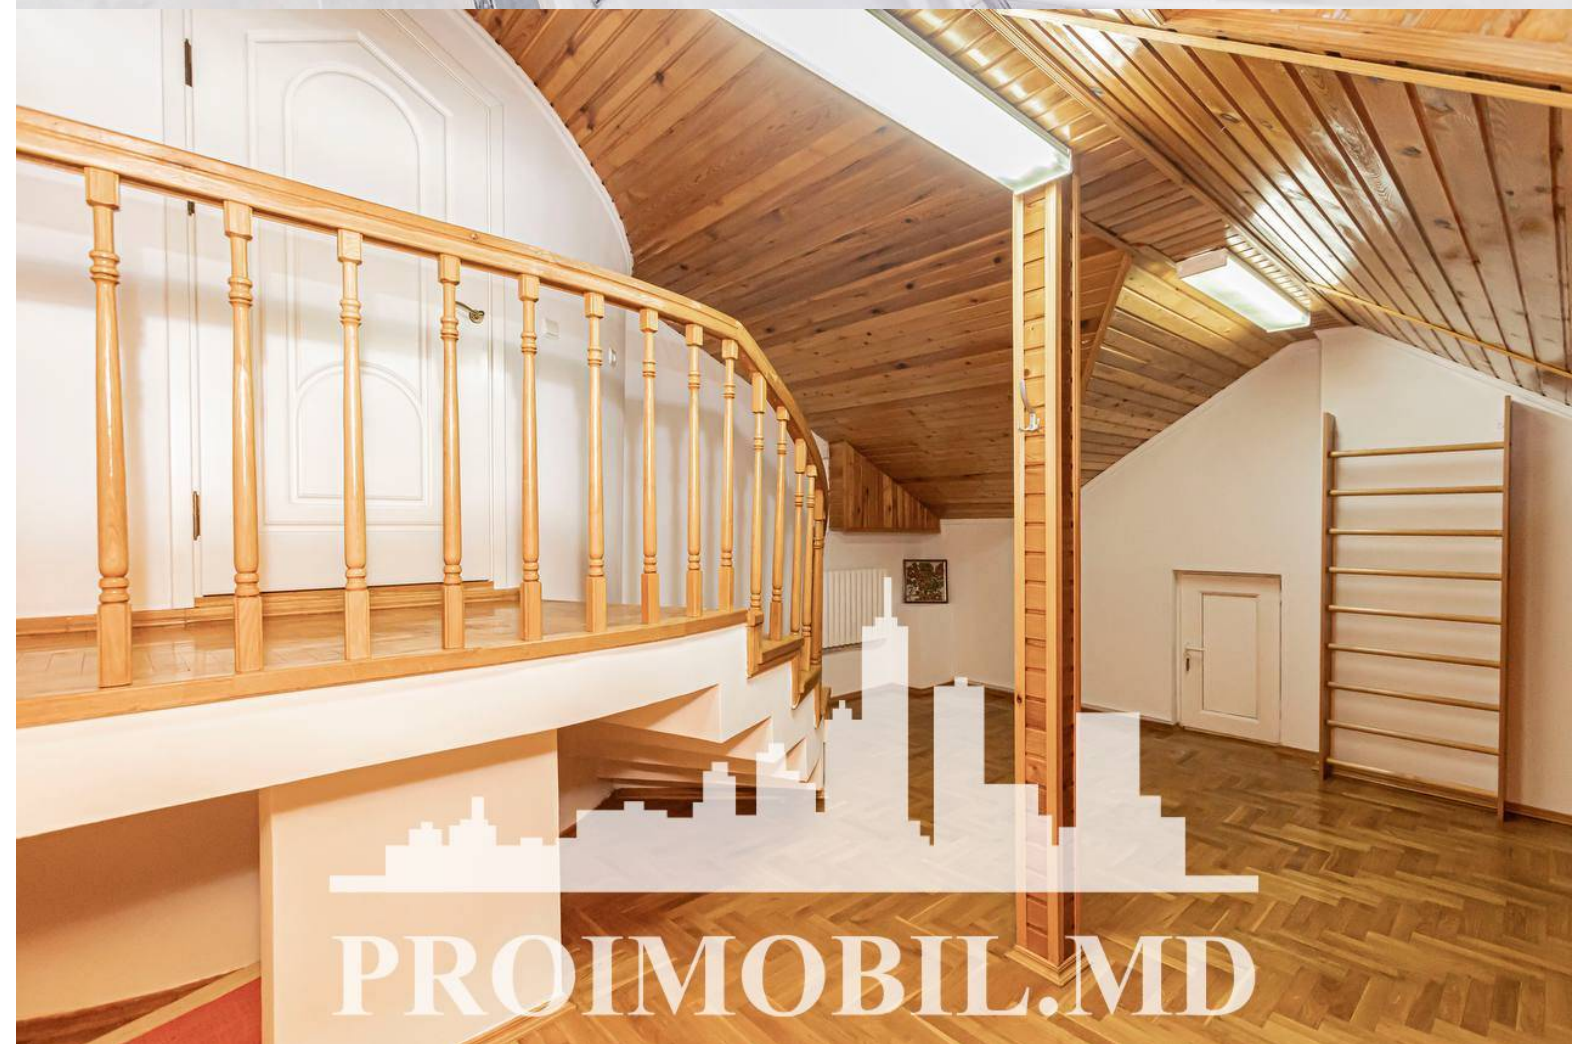

PROIMOBIL.MD