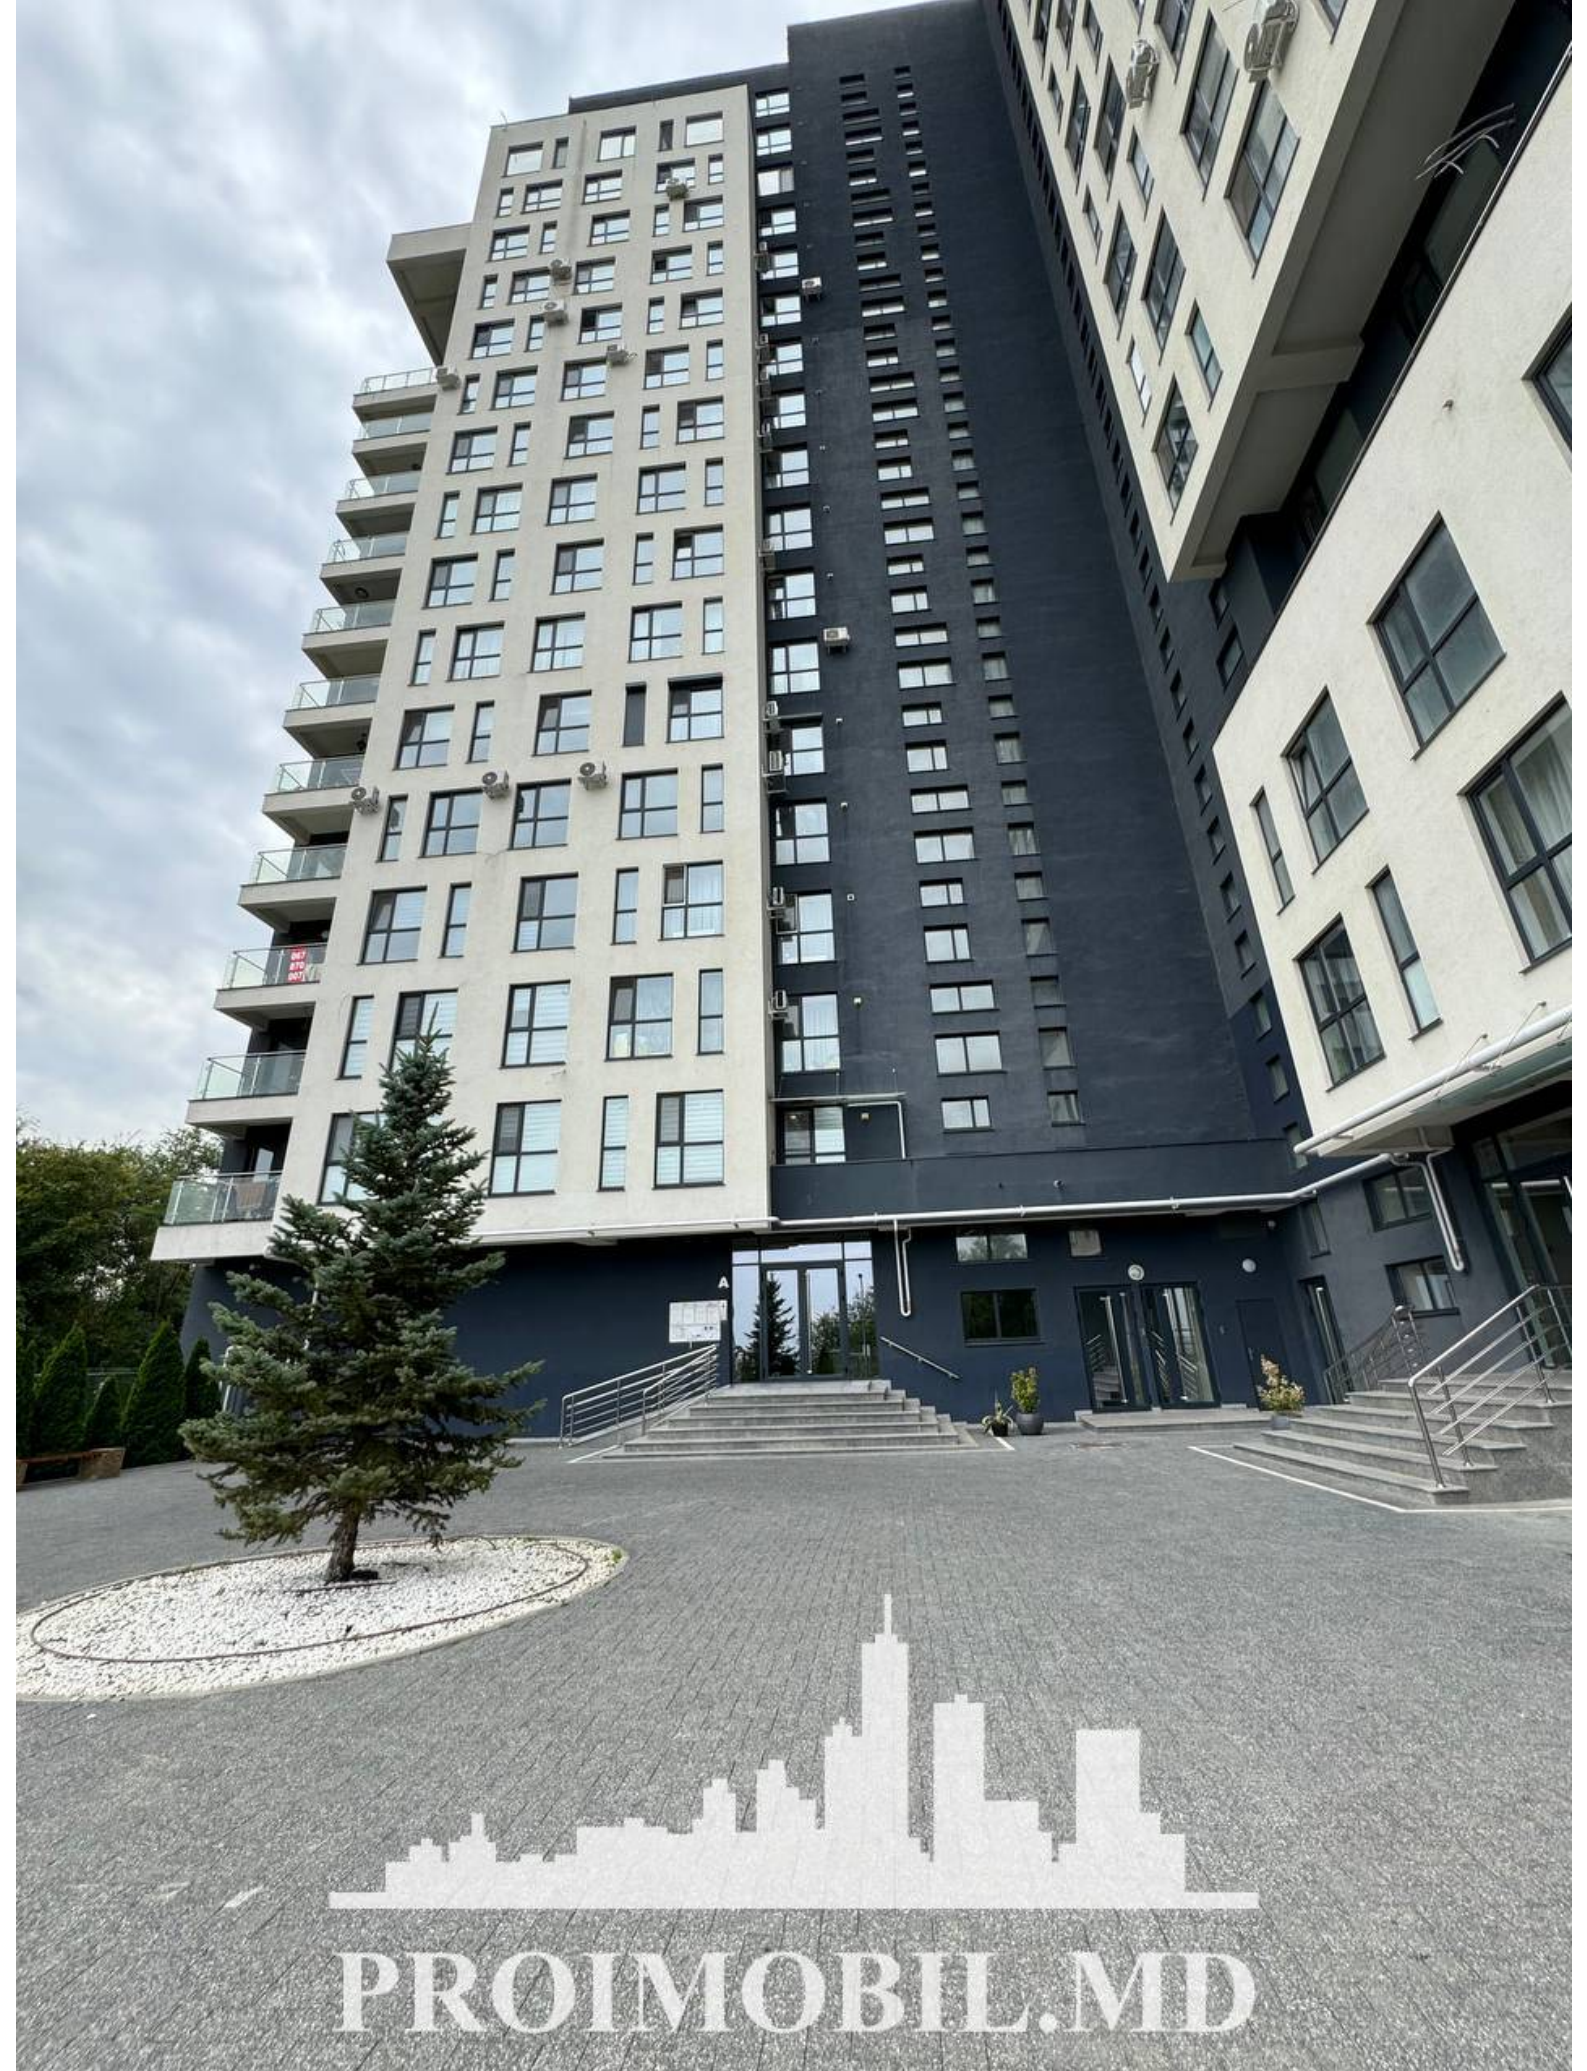

PROIMOBIL.MD