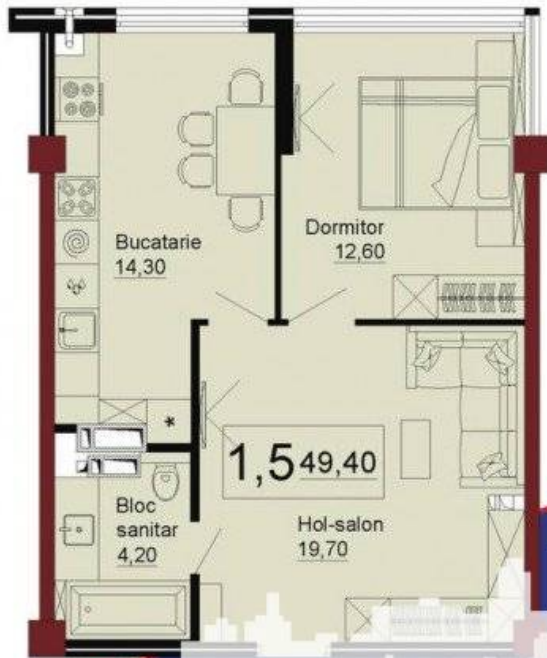

Chișinău, Telecentru - 57500€

Suprafața totală - 50 m<sup>2</sup>  
Tip ofertă - Vânzare  
Camere - 1  
Starea - Versiune albă  
Grup sanitar - 1  
Tip construcție - Nouă  
Etaj - 3  
Etaje - 10  
Dormitoare - 1  
Planul clădirii - IND (individual)  
Loc de parcare - Subterană

Vă propunem spre vânzare acest apartament cu **1 cameră și living**, sect. Telecentru, str. Ialoveni cu suprafața totală de **50 mp**.  
Compartimentat în: 1 dormitor, living, bucătărie, bloc sanitar, hol.

### Bloc 3

- Dormitor
- Bucătărie
- Bloc sanitar
- Hol

PROIMOBILI.MD

Suprafața - 49.4 M<sup>2</sup>

PROIMOBILI.MD

### Bloc 3

- Dormitor
- Bucătărie
- Bloc sanitar
- Hol

PROIMOBILI.MD

Suprafața - 49.4 M<sup>2</sup>