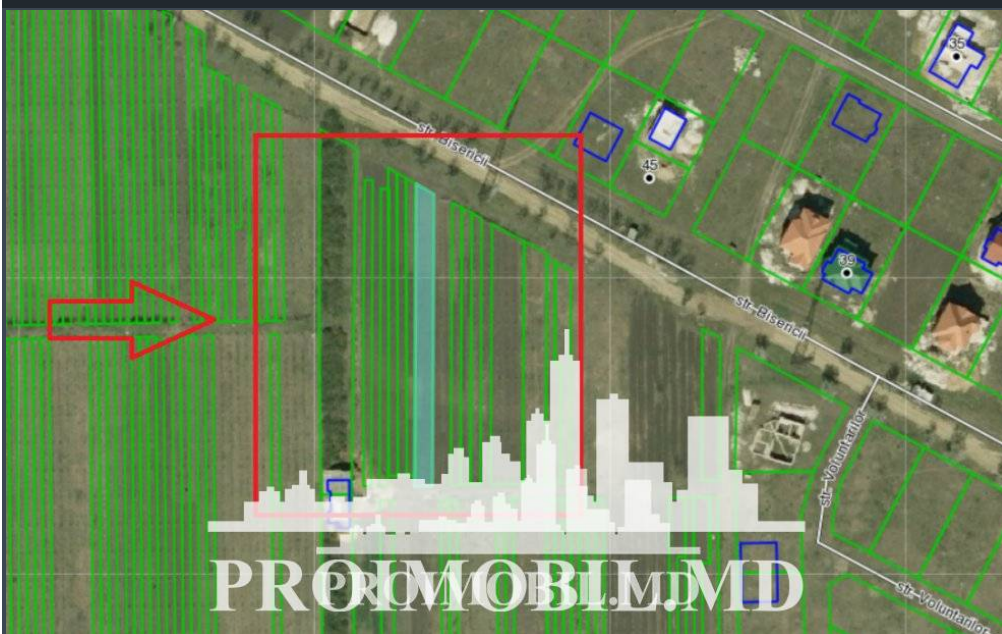

Suburbie, Durlești - 62500€

Suprafața totală - 17 ar
Tip - Pentru construcții

Spre vânzare se oferă teren pentru construcție, situat în **or. Durlești, Extravilan**. Suprafața totală de **17 ari**. Perfect pentru construcția unei case, vile, duplex, etc.!

- * Acces facil la transportul public
- * Toate comunicațiile
- * Drum asfaltat
- * Zonă ecologică

- Conducte de gaz
- Canalizare
- Energie electrică
- Apă
- Linie telefonică
- Traseu pavat
- Situat în afara localității