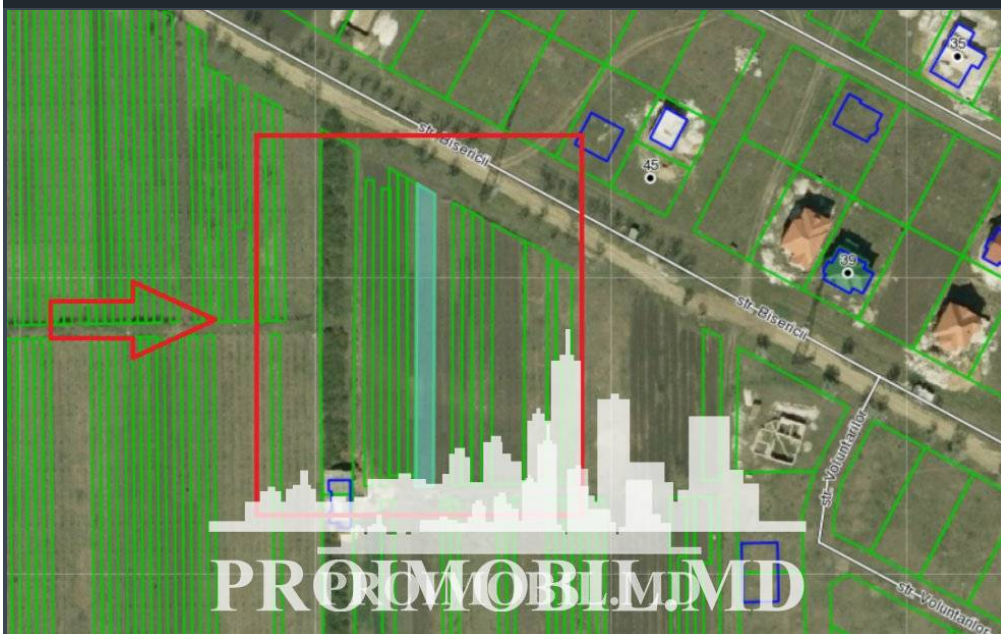

Suburbie, Durlești - 62500€

Suprafața totală - 17 ar
Tip - Pentru construcții

Spre vânzare se oferă teren pentru construcție, situat în **or. Durlești, Extravilan**. Suprafața totală de **17 ari**. Perfect pentru construcția unei case, vile, duplex, etc.!

- * Acces facil la transportul public
- * Toate comunicațiile
- * Drum asfaltat
- * Zonă ecologică

- Conducte de gaz
- Canalizare
- Energie electrică
- Apă
- Linie telefonică
- Traseu pavat
- Situat în afara localității