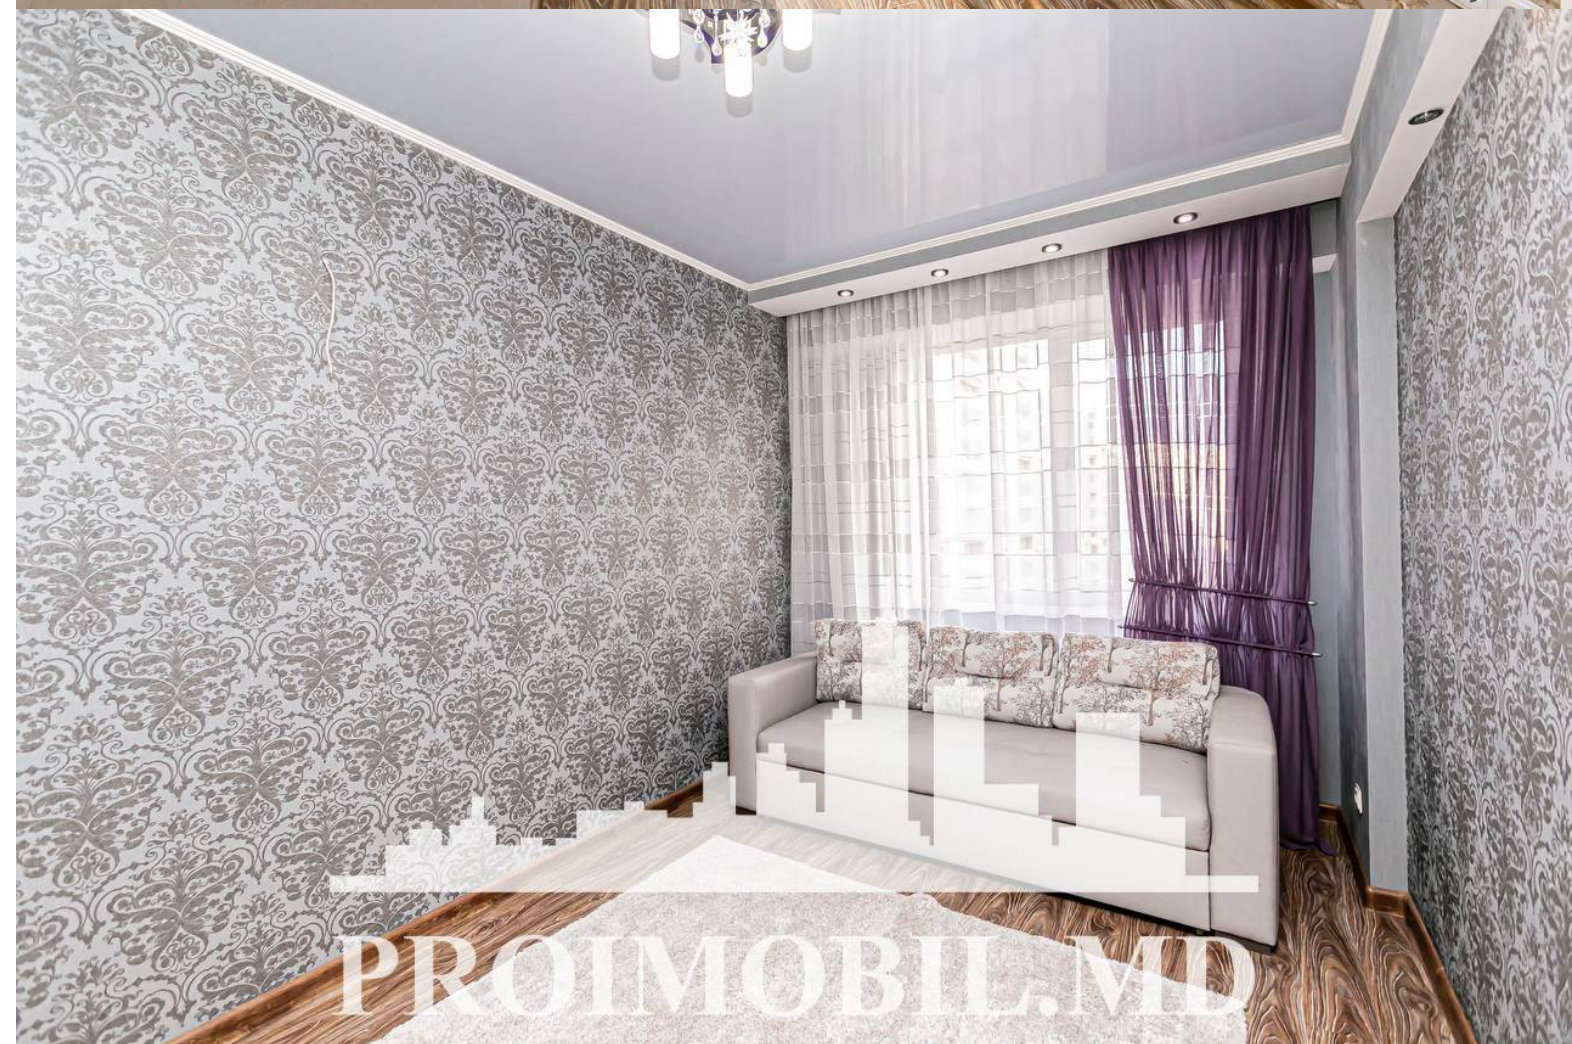

PROIMOBIL.MD