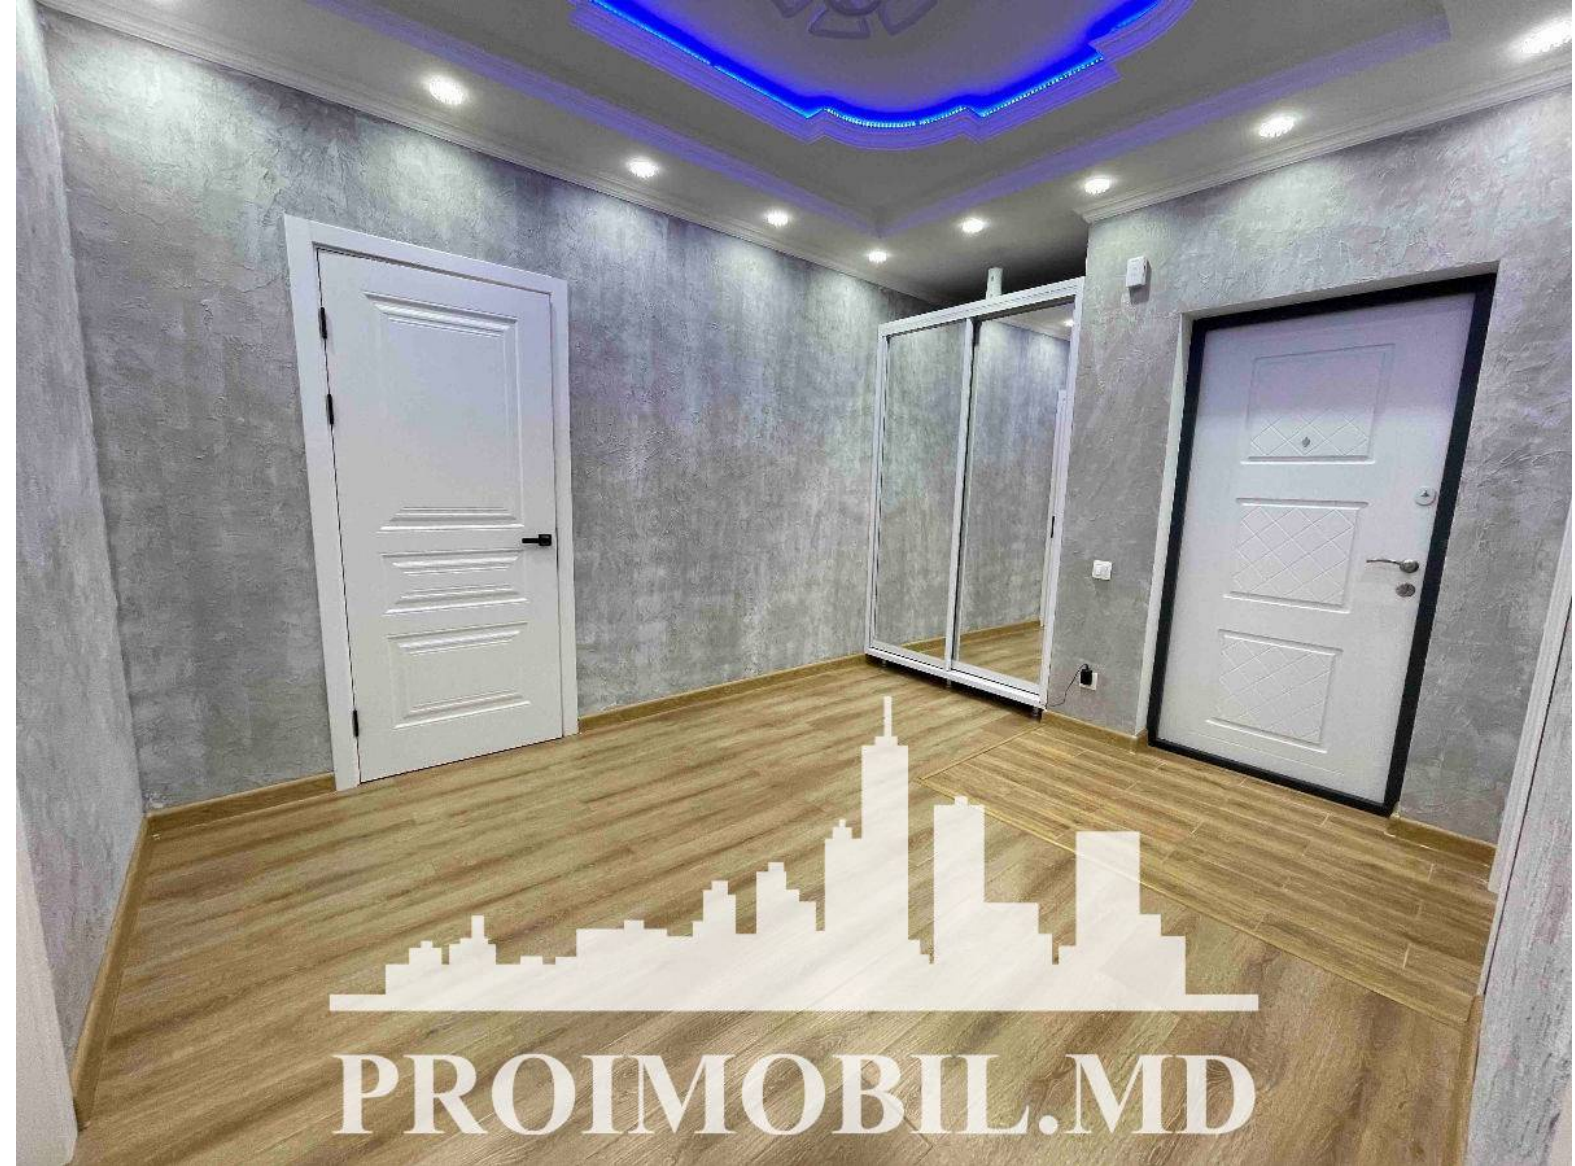

PROIMOBIL.MD