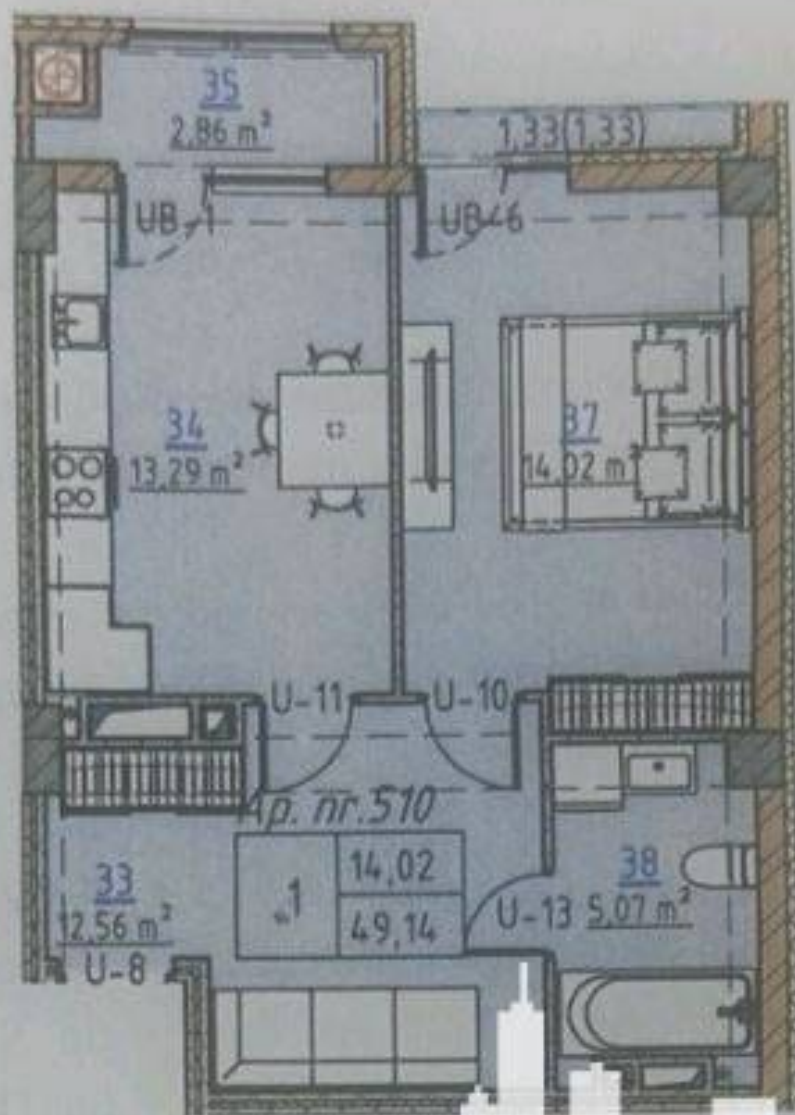

PROIMOBIL.MD