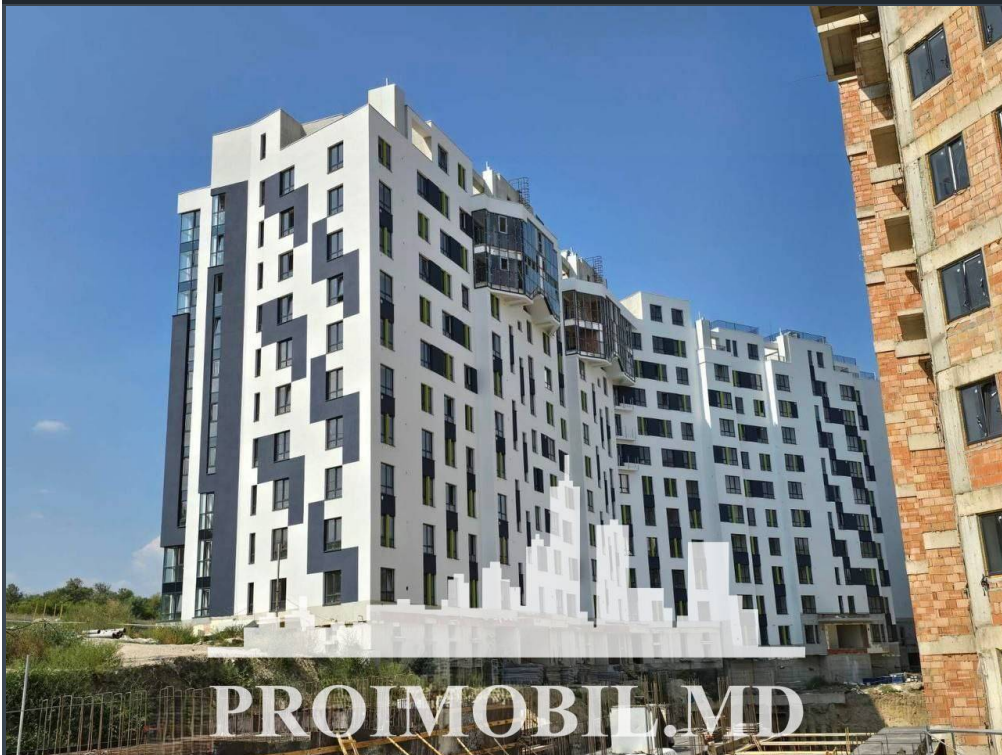

Suburbie, Stauceni - 63882€

Suprafața totală - 49 m<sup>2</sup>  
Tip ofertă - Vânzare  
Camere - 1  
Starea - Versiune albă  
Grup sanitar - 1  
Tip construcție - Nouă  
Etaj - 5  
Etaje - 10  
Balcon - 1  
Dormitoare - 1  
Înălțimea tavanului - 0.00  
Planul clădirii - IND (individual)  
Loc de parcare - Deschisă

Vă propunem spre vânzare acest apartament cu **1 cameră și living în Stăuceni, str. Socoleni**, cu suprafața totală de **49 mp**.  
**Compartimentat în:** 1 dormitor, living, bucătărie, bloc sanitar, balcon, antreu.