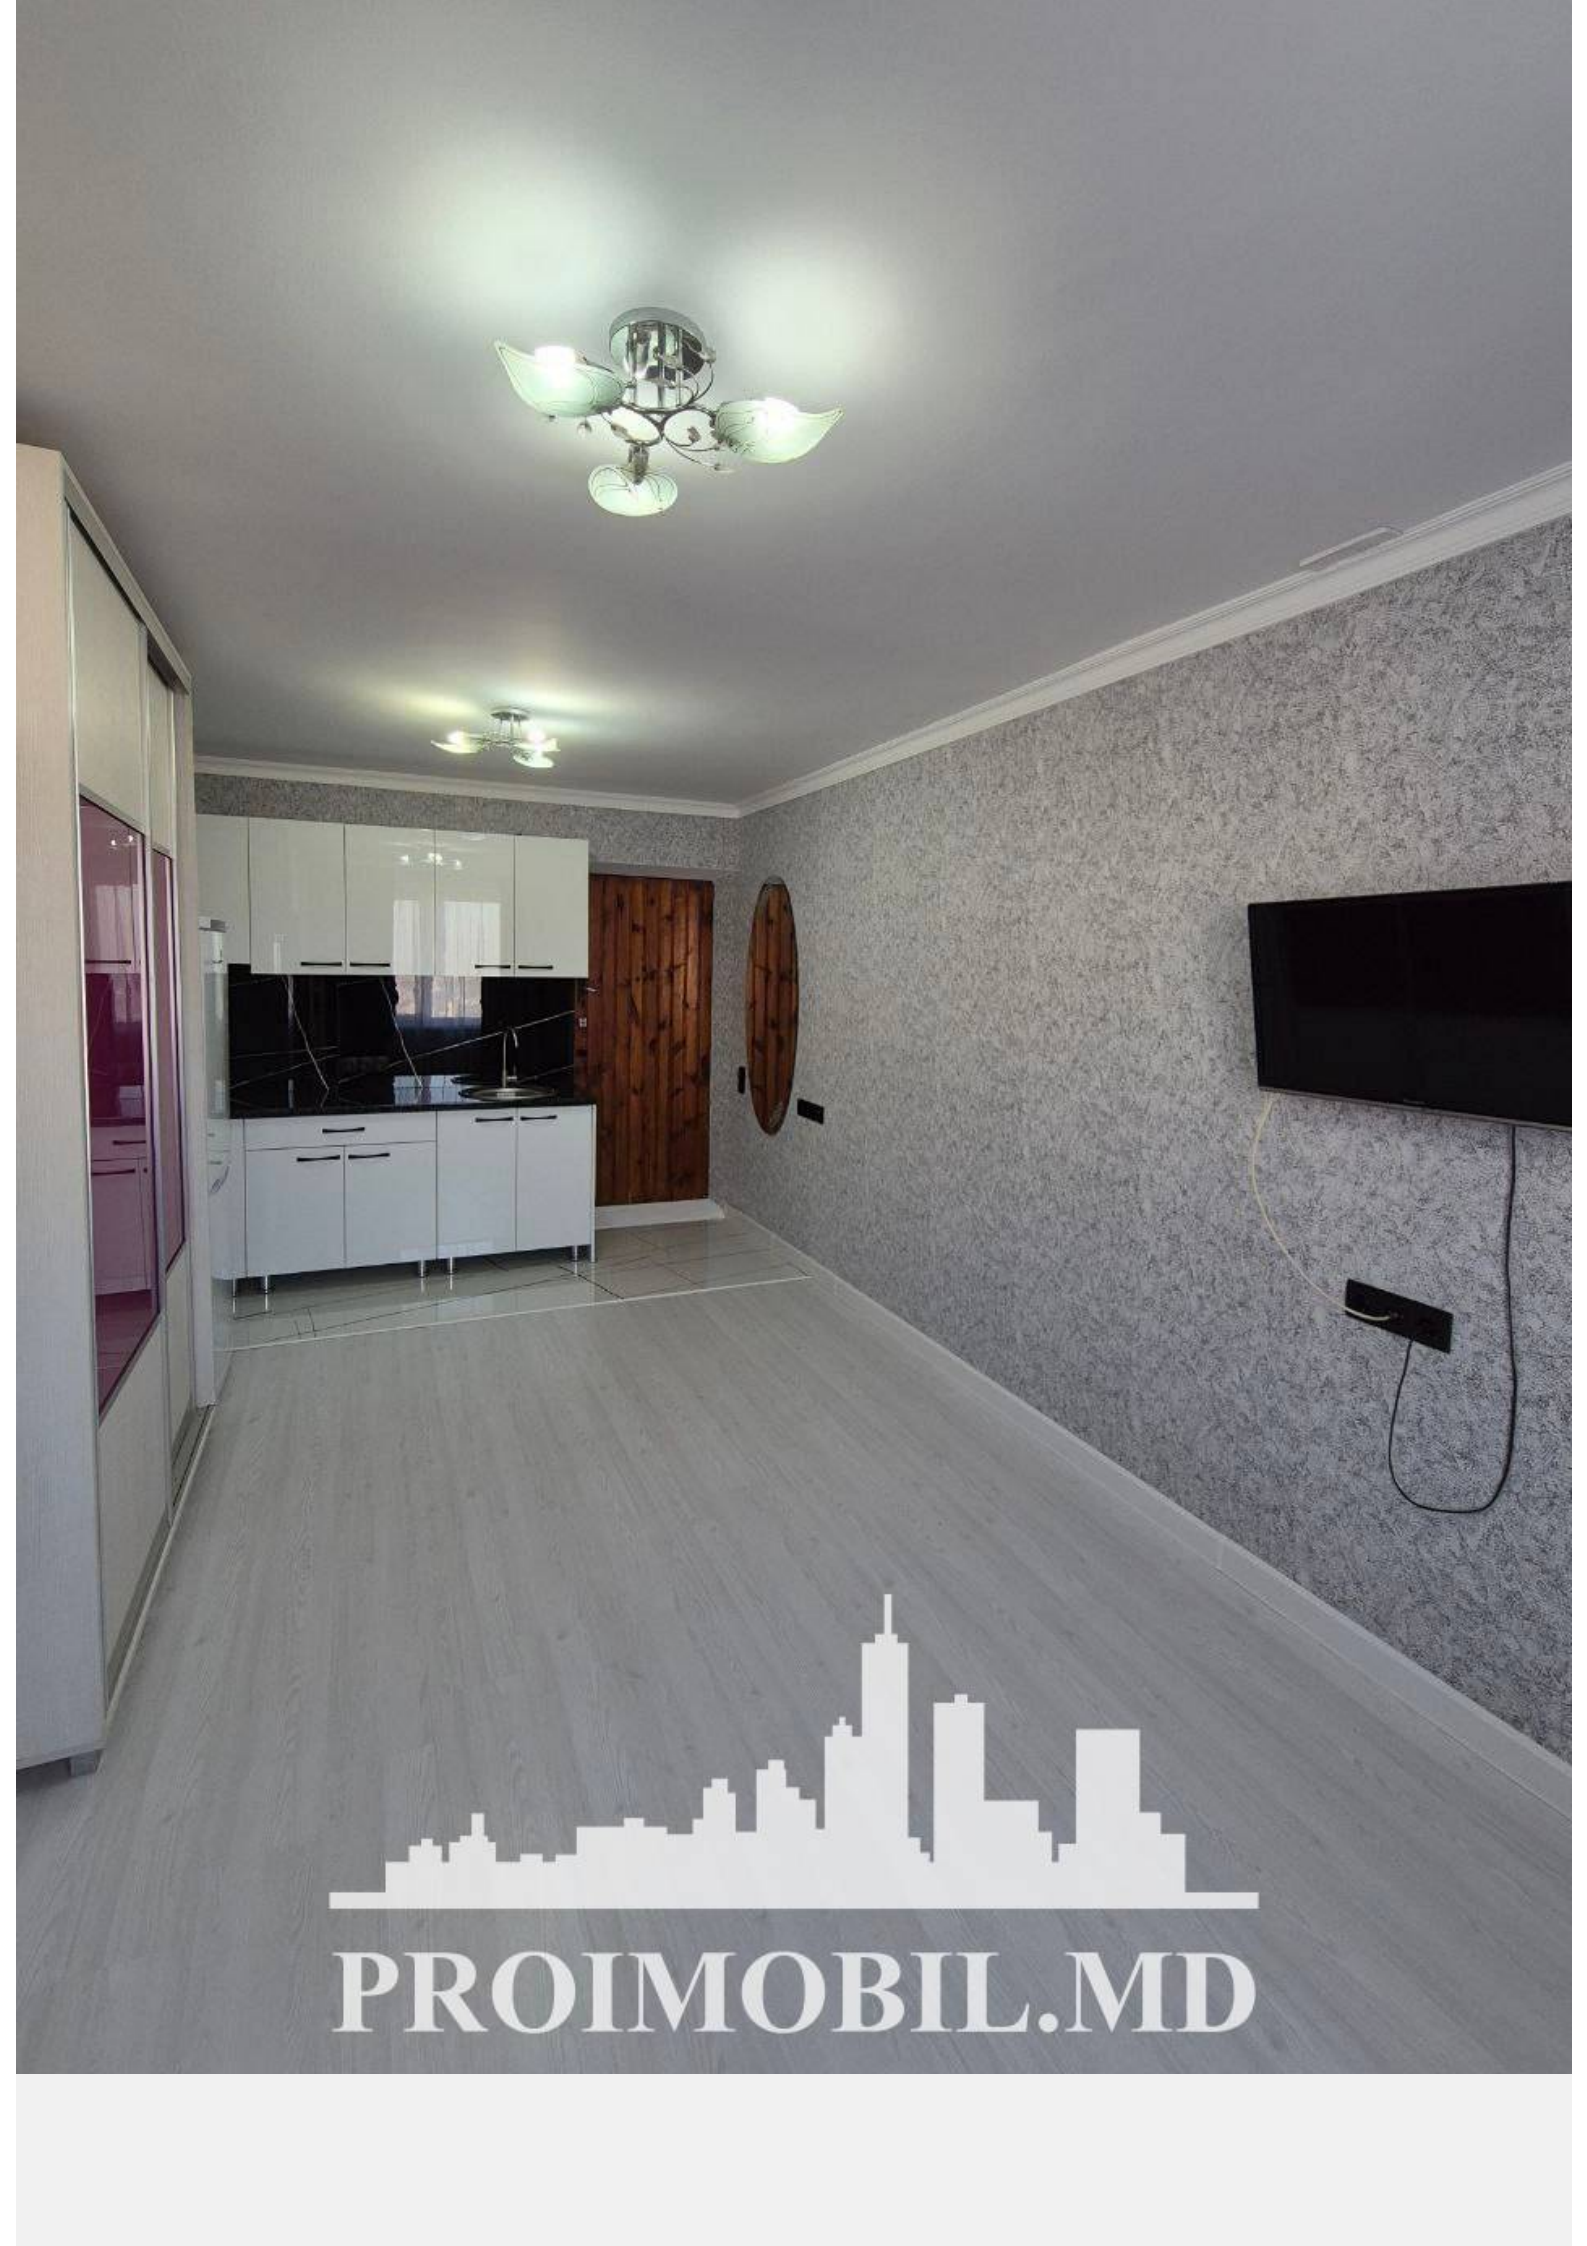

PROIMOBIL.MD