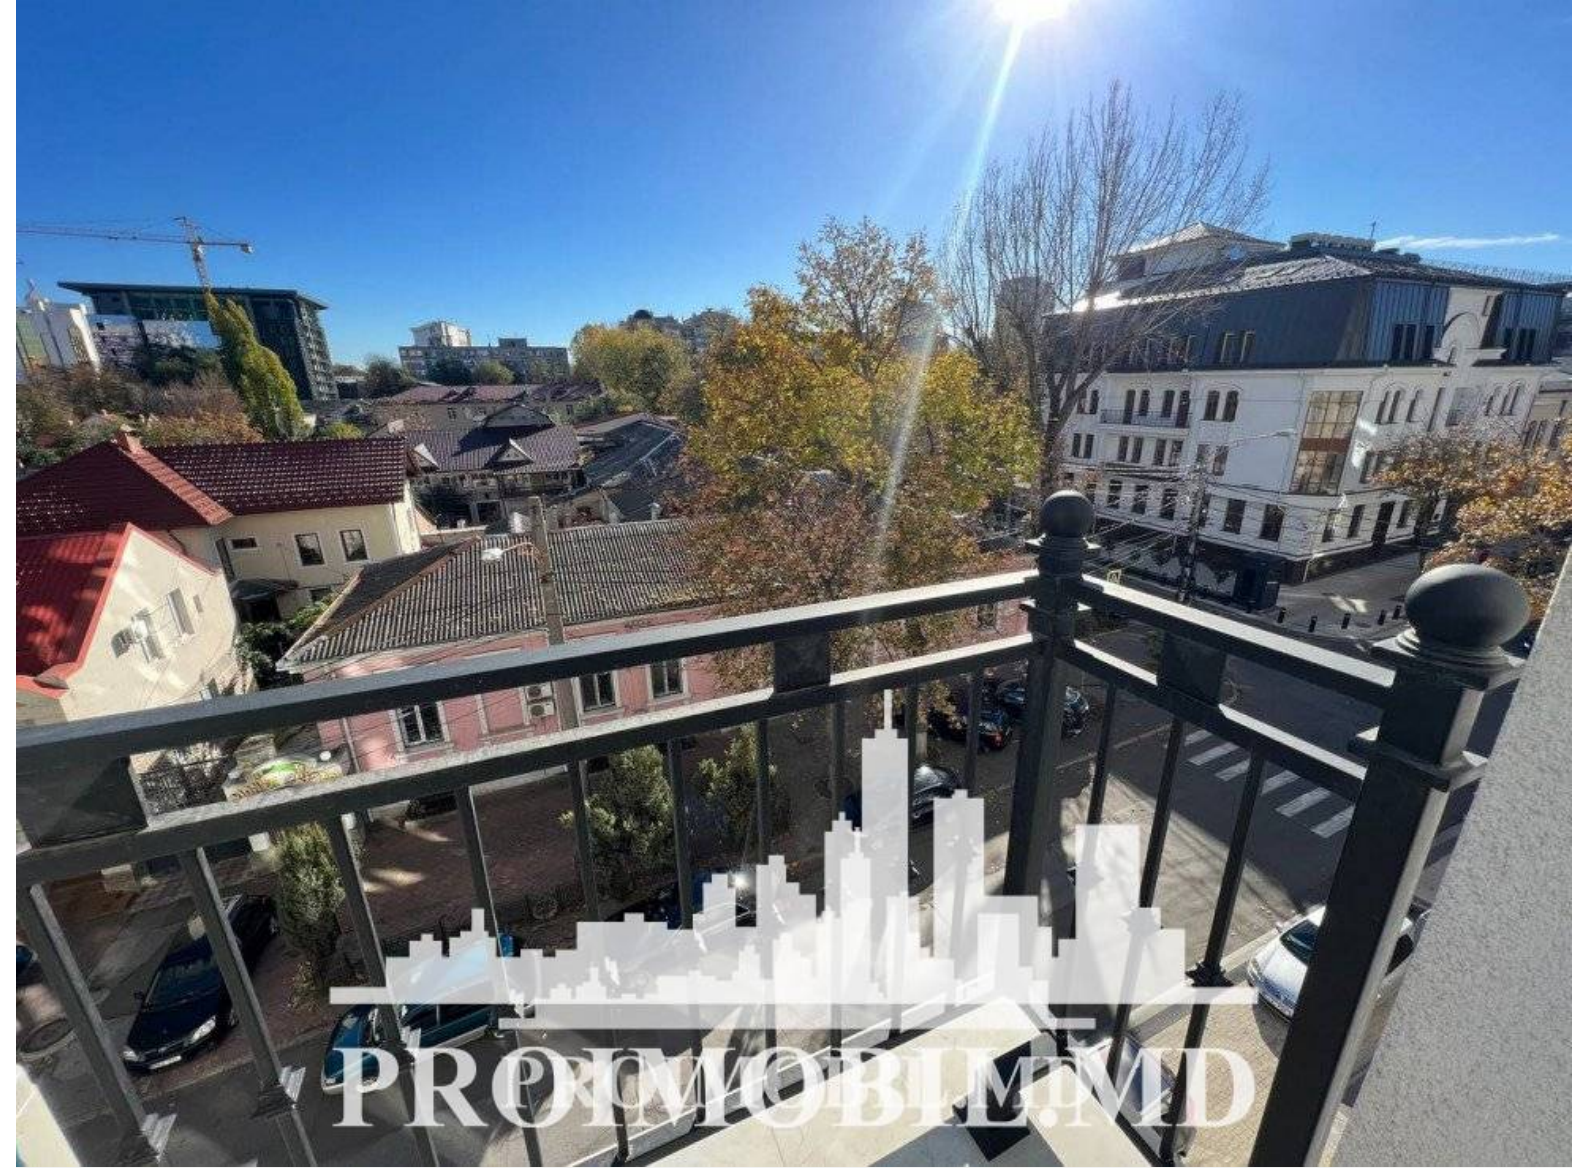

PROMOBILIMD