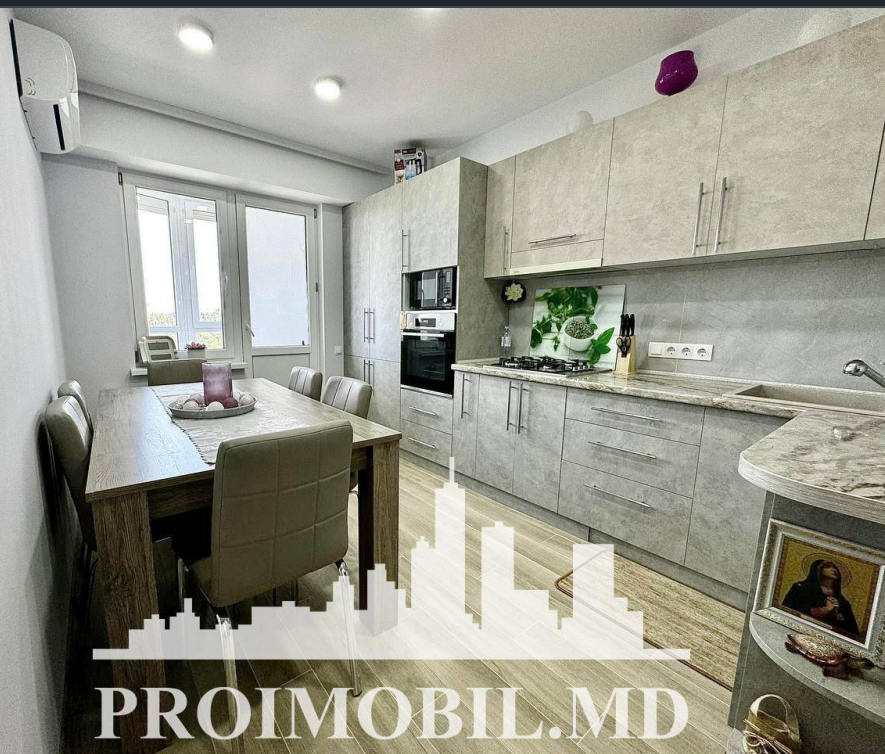

Chișinău, Centru - 600€

Suprafața totală - 60 m<sup>2</sup>  
Tip ofertă - Chirie  
Camere - 2  
Starea - Reparație euro  
Grup sanitar - 1  
Tip construcție - Nouă  
Etaj - 11  
Etaje - 13  
Balcon - 1  
Dormitoare - 2  
Planul clădirii - IND (individual)  
Loc de parcare - Deschisă

Spre chirie se oferă apartament în **sect. Centru, str. Nicolae Testemițanu**. Suprafața totală de **60 mp, etajul 11 din 13**.  
**Compartimentat în:** 2 dormitoare, bucatărie, bloc sanitar, balcon, antreu.