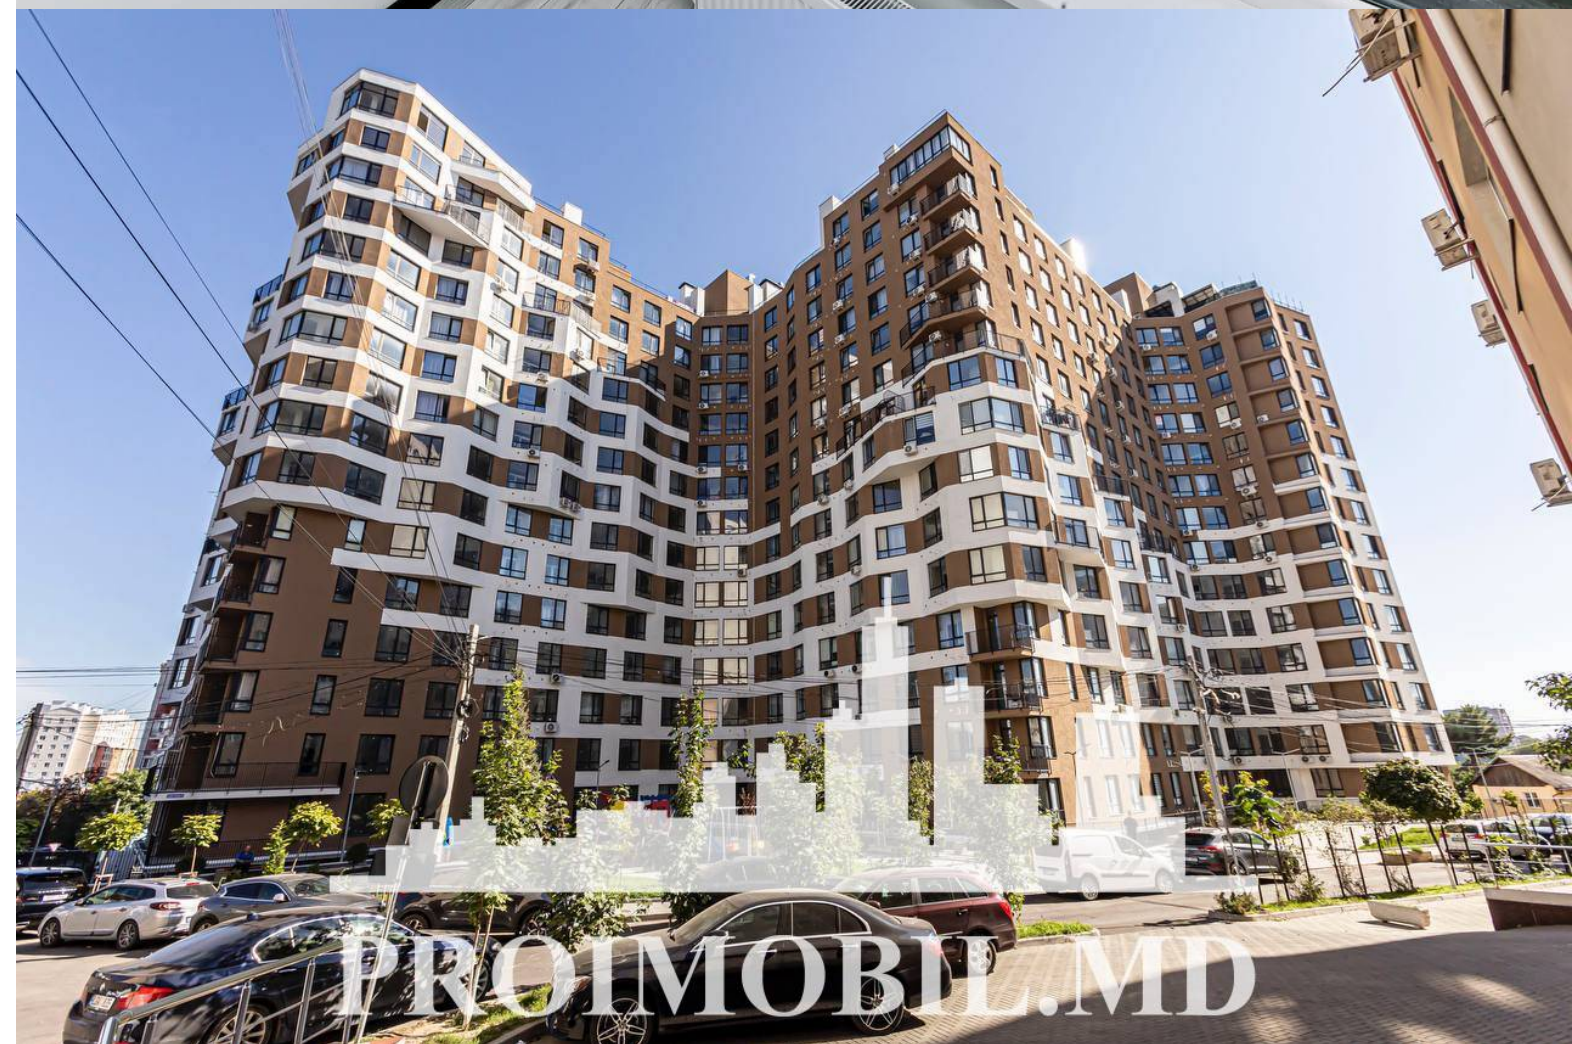

PROIMOBIL.MD