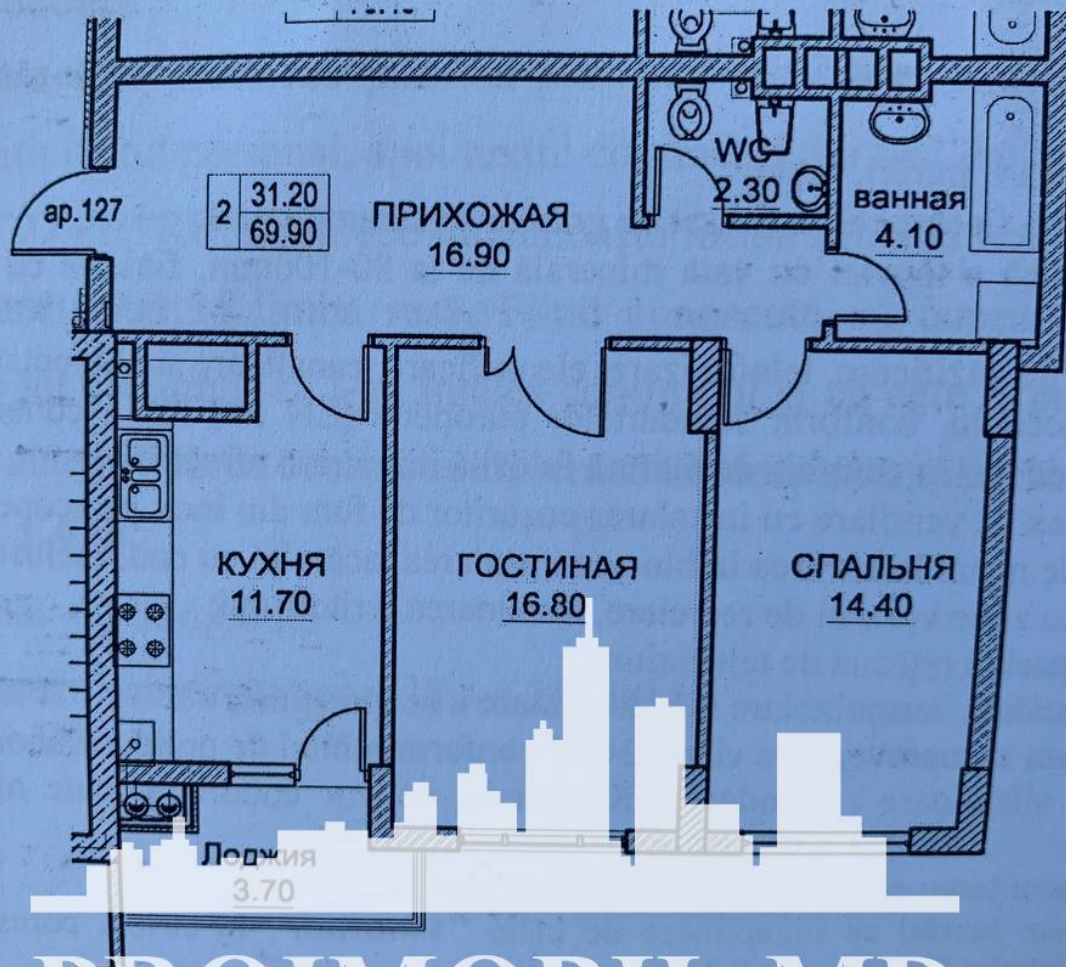

PROIMOBIL.MD