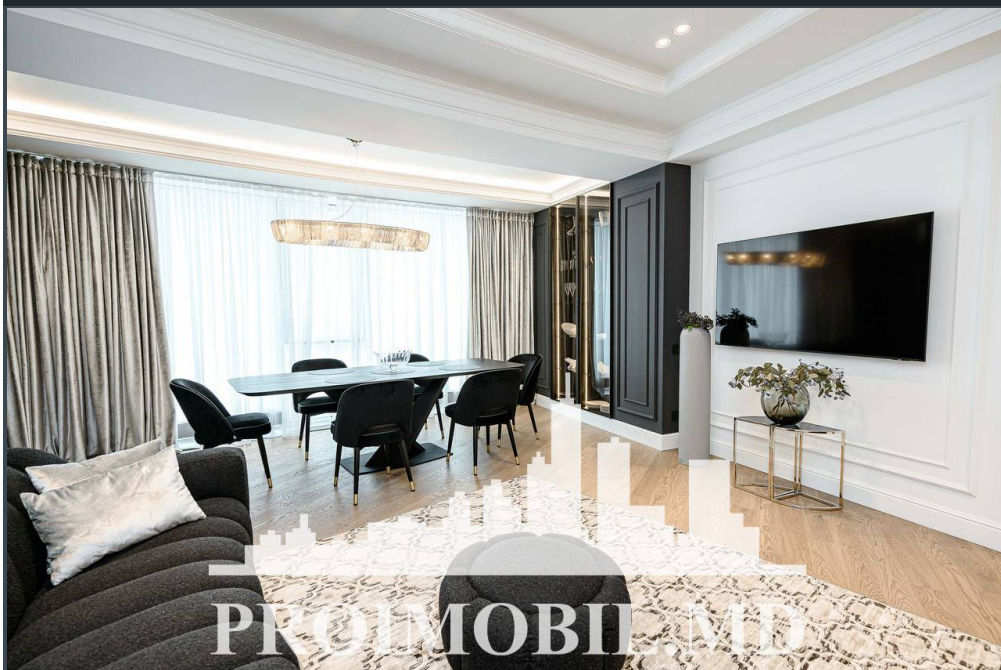

Chișinău, Centru - 418900€

Suprafața totală - 104 m2
Tip ofertă - Vânzare
Camere - 2
Starea - Reparație euro
Grup sanitar - 2
Tip construcție - Nouă
Etaj - 10
Etaje - 13
Dormitoare - 2
Înălțimea tavanului - 0.00
Planul clădirii - IND (individual)
Loc de parcare - Deschisă

Vă propunem spre vânzare acest apartament cu **2 camere și living, sect.**

Centru, str. Ciuflea cu suprafața totală de **104 mp.**

Compartimentat în: 2 dormitoare, living, garderobă, bucătărie, 2 blocuri sanitare, antreu.