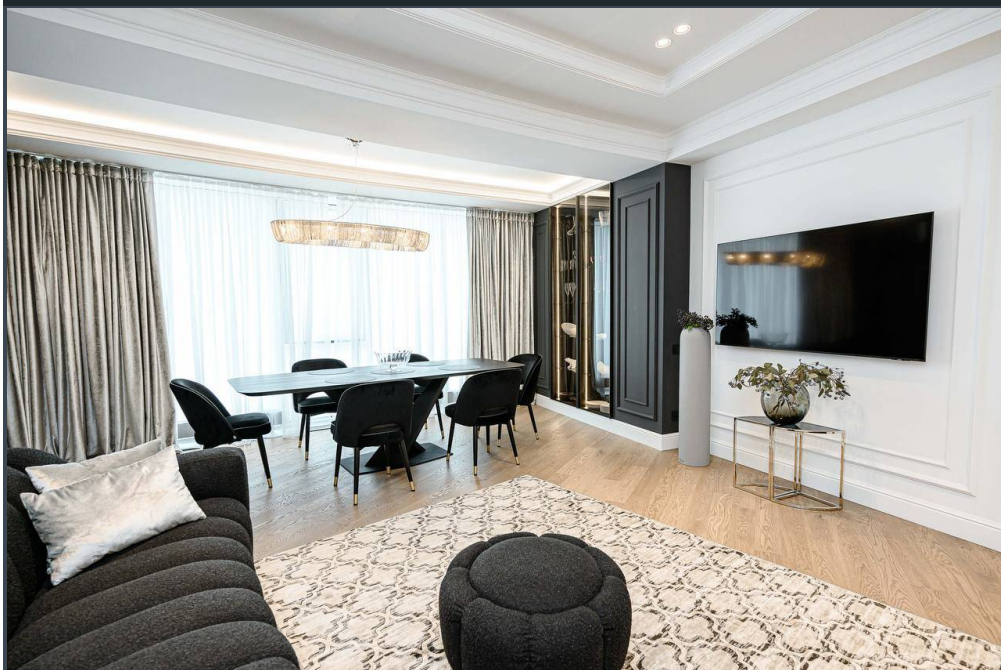

Chișinău, Centru - 418900€

Suprafața totală - 104 m2
Tip ofertă - Vânzare
Camere - 2
Starea - Reparație euro
Grup sanitar - 2
Tip construcție - Nouă
Etaj - 10
Etaje - 13
Dormitoare - 2
Înălțimea tavanului - 0.00
Planul clădirii - IND (individual)
Loc de parcare - Deschisă

Vă propunem spre vânzare acest apartament cu **2 camere și living, sect.**

Centru, str. Ciuflea cu suprafața totală de **104 mp.**

Compartimentat în: 2 dormitoare, living, garderobă, bucătărie, 2 blocuri sanitare, antreu.

Dotări și finisaje:

* geamuri termopan;

* reparație euro;

* încălzire autonomă;

* conectat la toate comunicațiile;

* este în imediată apropiere de: parc, grădiniță, școală, piață, cafenele, bancă, farmacii etc.

Parcare de tip deschis, teren de joacă pentru copii.

Acces facil la transportul public în orice direcție a orașului. (M.M.)

Comision 0% pentru cumpărător

ATENȚIE! Acum poți achita comod în rate cu doar 15% rată inițială sau prin programul guvernamental Prima Casă cu doar 10% prima rată!

SCHIMB de apartamente! Cu ajutorului programului Trade-In, Compania Proimobil.md vă ajută să achiziționați acest apartament în schimbul unui alt imobil.

- Gata pentru intrarea
- Mobilat
- Cu electrocasnice
- Încălzire autonomă
- Geamuri
- Ușă blindată
- Interfon
- Lift
- Zona de parcare
- Grădiniță
- Piață alimentară
- Spital/clinică
- Teren de joacă
- Școală
- Supermarket
- Aer conditionat