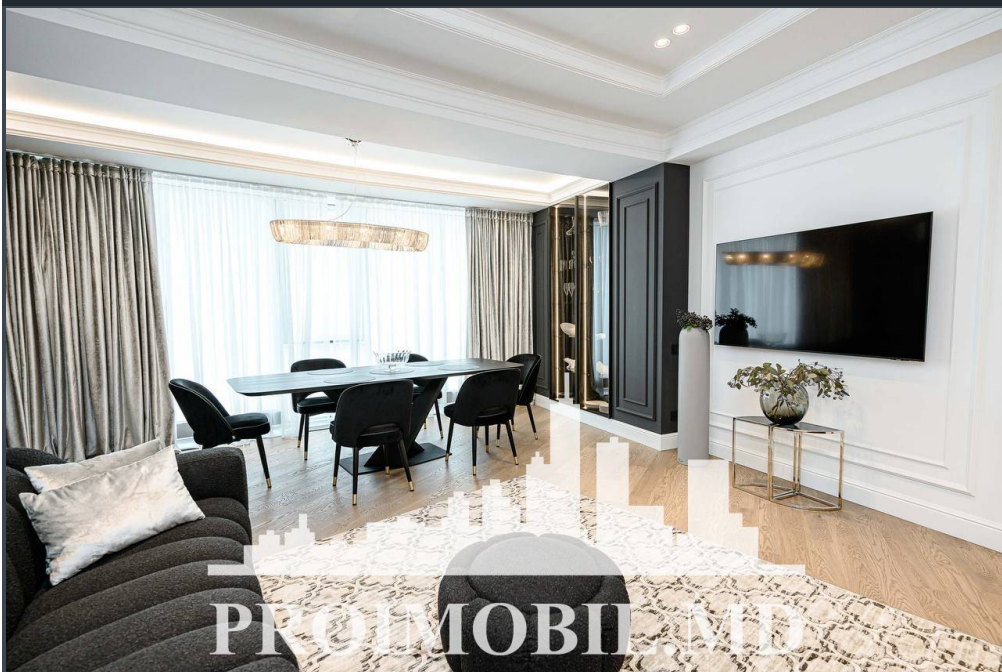

Chișinău, Centru - 418900€

Suprafața totală - 104 m2
Tip ofertă - Vânzare
Camere - 2
Starea - Reparație euro
Grup sanitar - 2
Tip construcție - Nouă
Etaj - 10
Etaje - 13
Dormitoare - 2
Înălțimea tavanului - 0.00
Planul clădirii - IND (individual)
Loc de parcare - Deschisă

Vă propunem spre vânzare acest apartament cu **2 camere și living, sect.**

Centru, str. Ciuflea cu suprafața totală de **104 mp.**

Compartimentat în: 2 dormitoare, living, garderobă, bucătărie, 2 blocuri sanitare, antreu.