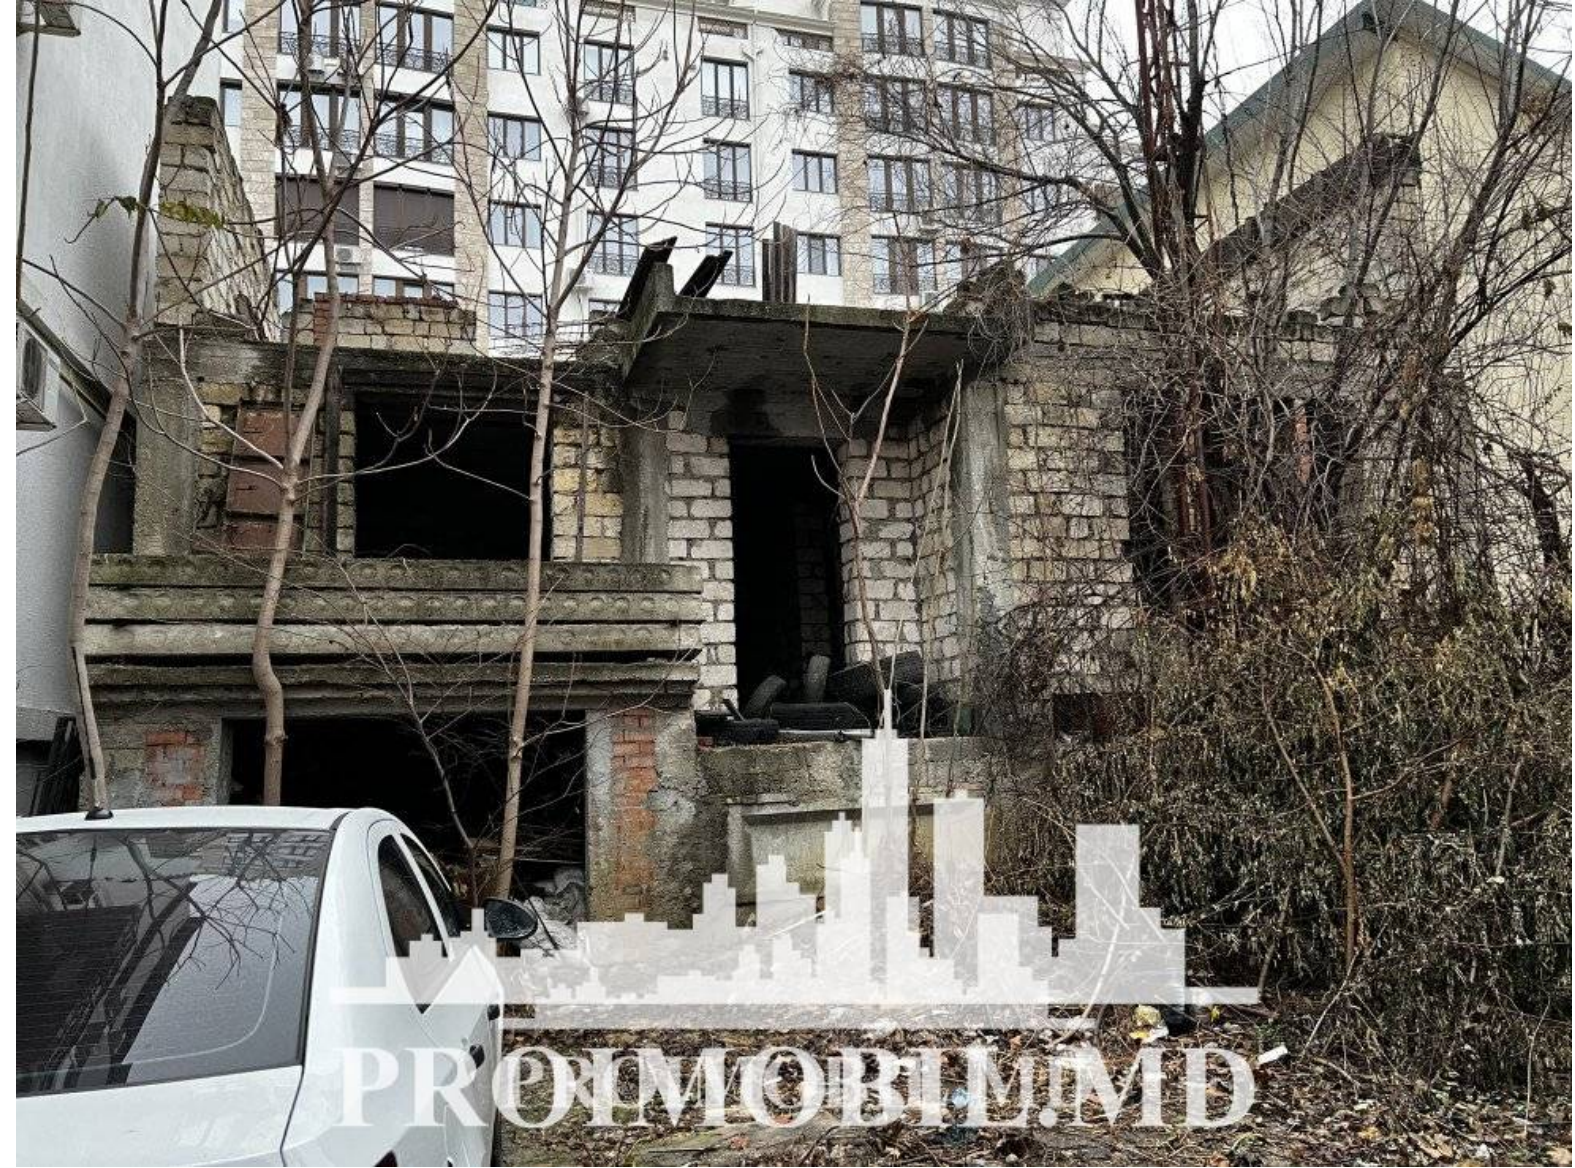

PRONMOBIL.MD