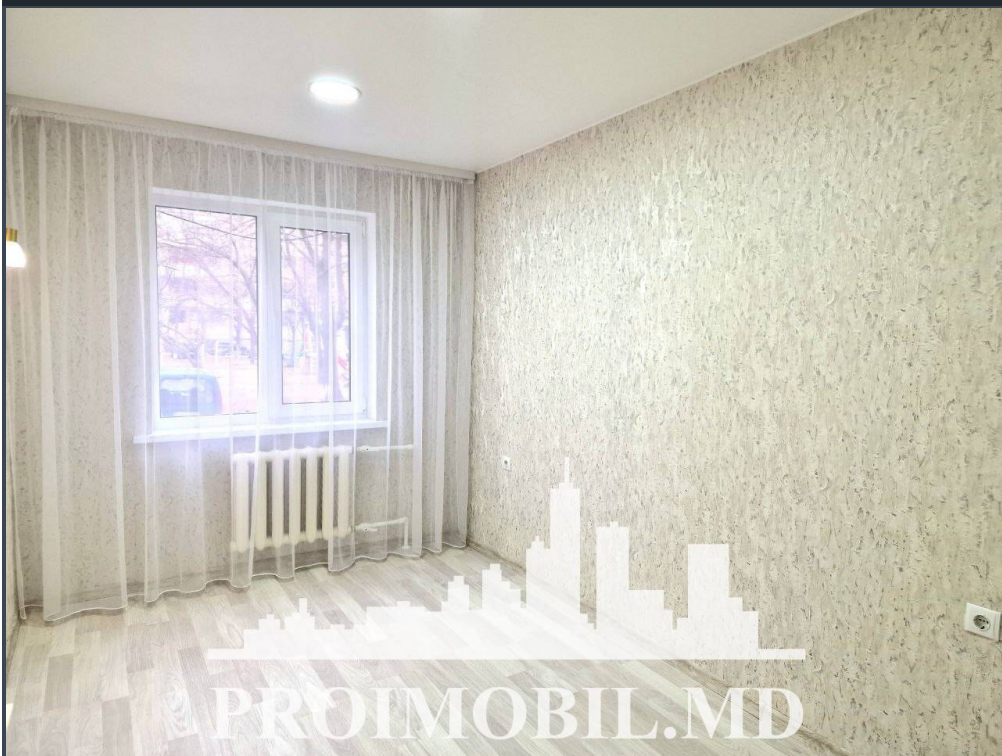

Chișinău, Buiucani - 97900€

Suprafața totală - 60 m2  
Tip ofertă - Vânzare  
Camere - 2  
Starea - Reparație euro  
Grup sanitar - 1  
Tip construcție - Veche  
Etaj - 1  
Etaje - 5  
Dormitoare - 2  
Înălțimea tavanului - 0.00  
Planul clădirii - IND (individual)  
Loc de parcare - Deschisă

Vă propunem spre vânzare acest apartament cu **2 camere și living, sect. Buiucani, str. Sucevița**, cu suprafața totală de **60 mp**.  
**Compartimentat în:** 2 dormitoare, living, bucătărie, bloc sanitar, antreu.