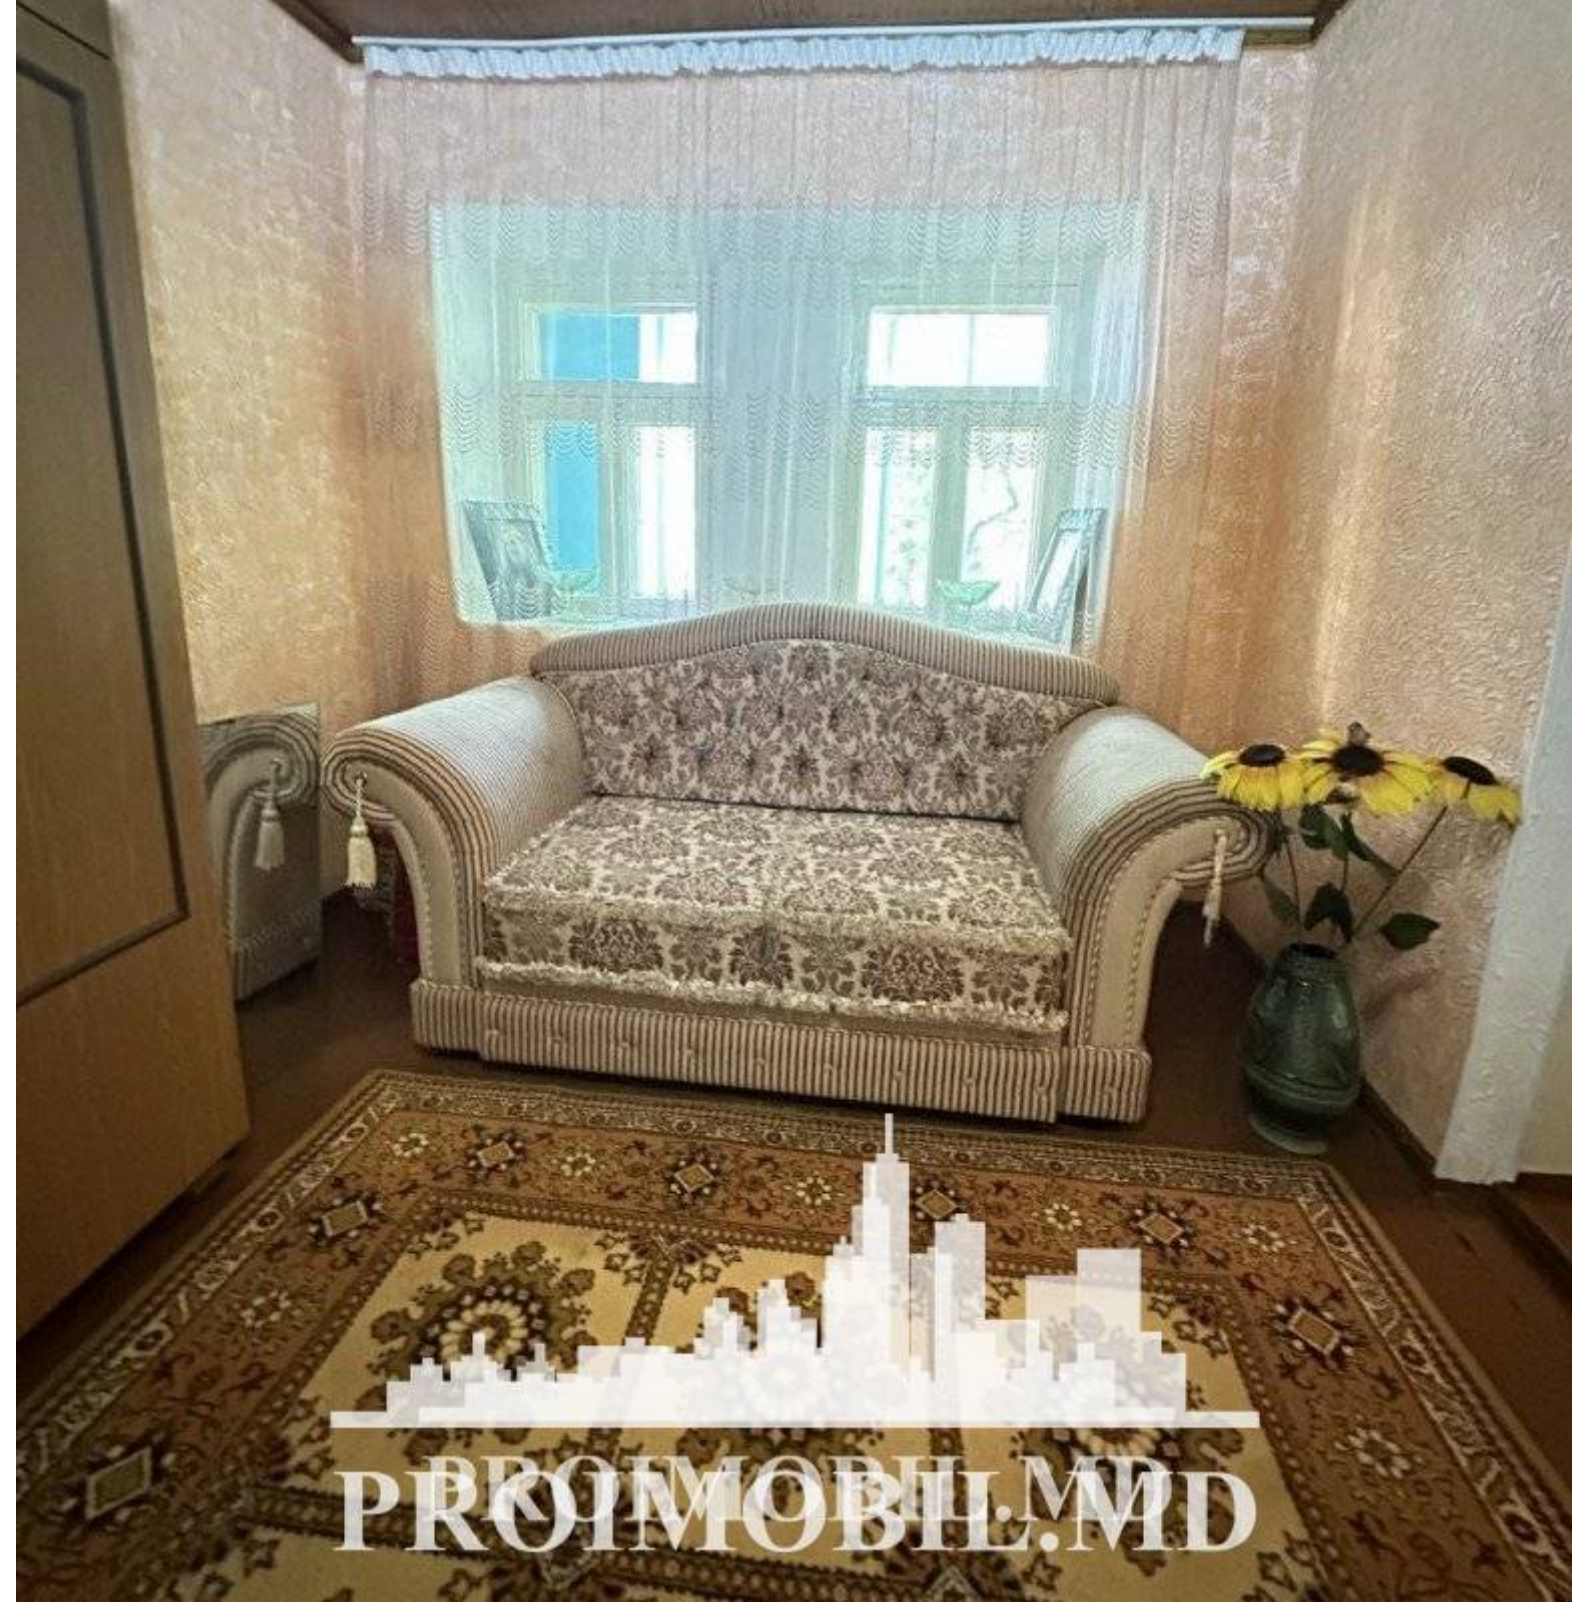

PROIMOBIL.MD