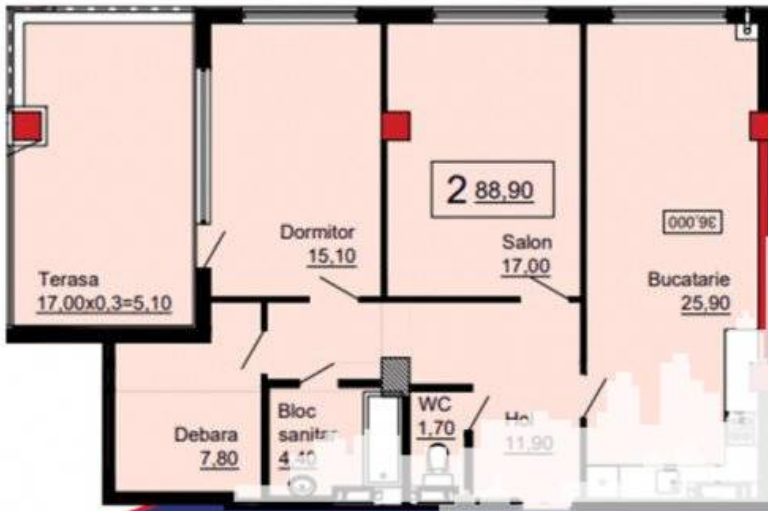

Chișinău, Telecentru - 89000€

Suprafața totală - 89 m²
Tip ofertă - Vânzare
Camere - 2
Starea - Versiune albă
Grup sanitar - 2
Tip construcție - Nouă
Etaj - 12
Etaje - 12
Dormitoare - 2
Înălțimea tavanului - 0.00
Loc de parcare - Deschisă

Vă propunem spre vânzare acest Penthouse cu **2 camere + living, sect. Telecentru, str. Ialoveni** cu suprafața totală de **89 mp.**

Compartimentat în:

- 2 dormitoare
- living
- bucătărie
- 2 blocuri sanitare
- debara
- terasă

- 1 Dormitor
- Salon
- Bucătărie
- Bloc sanitar + wc
- Terasă
- Debara

PROIMOBILI.MD • Suprafața - 88.9 M²