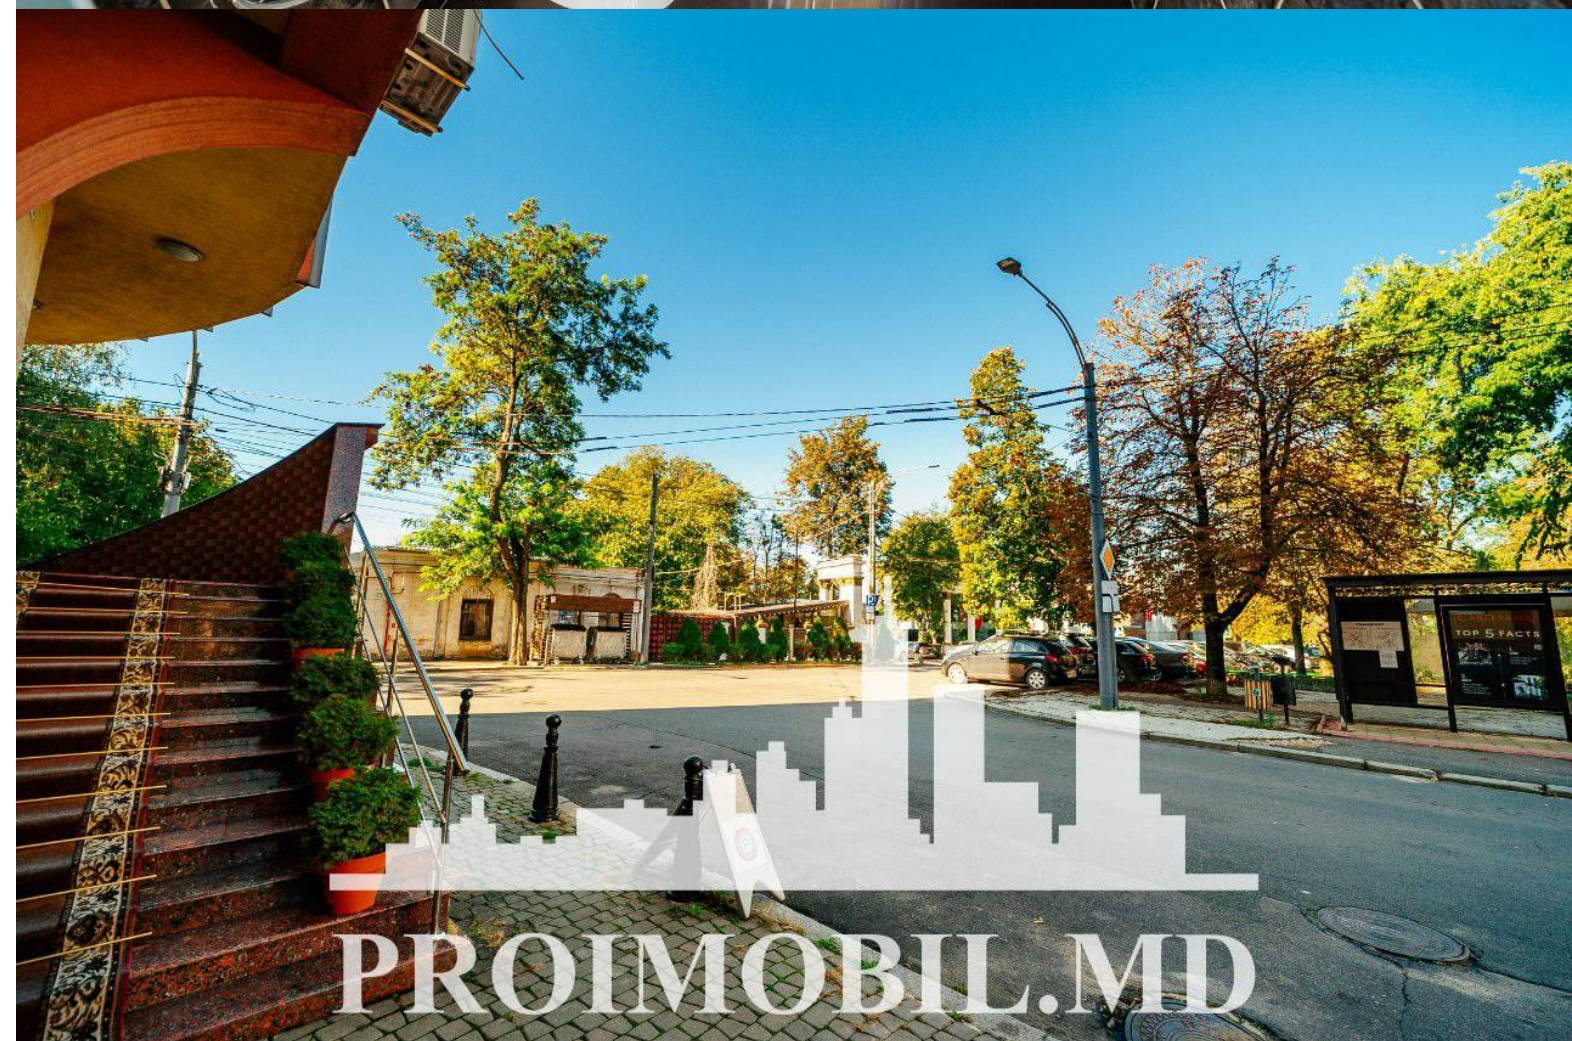

PROIMOBIL.MD