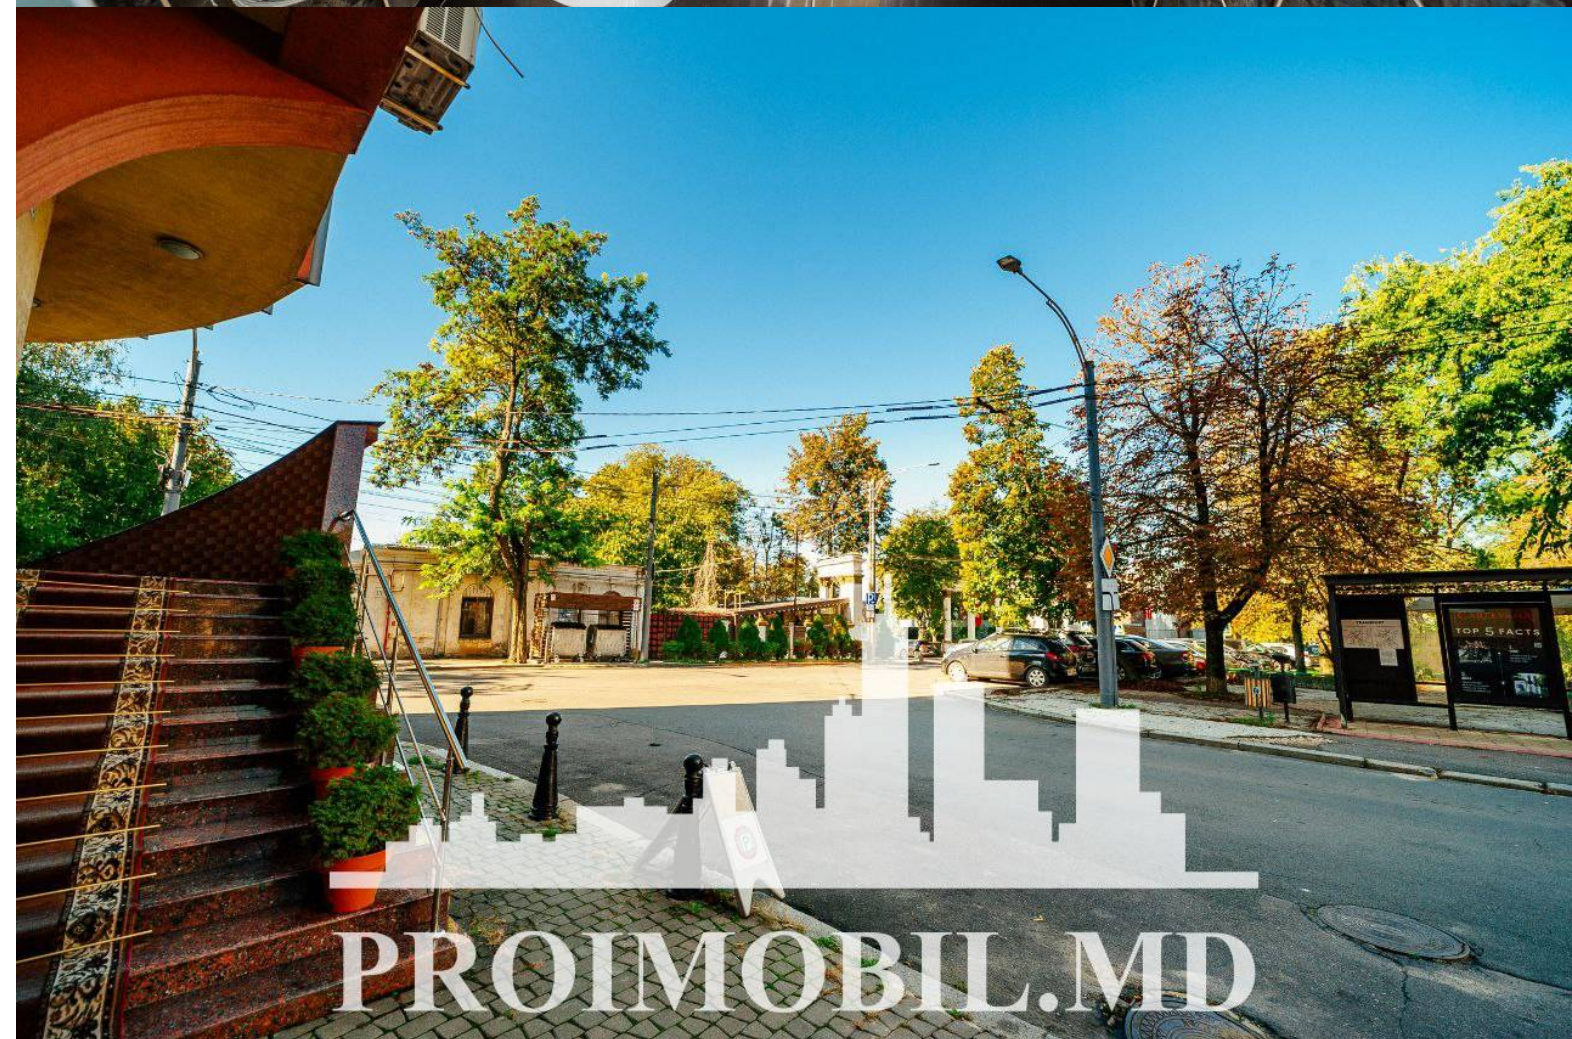

PROIMOBIL.MD