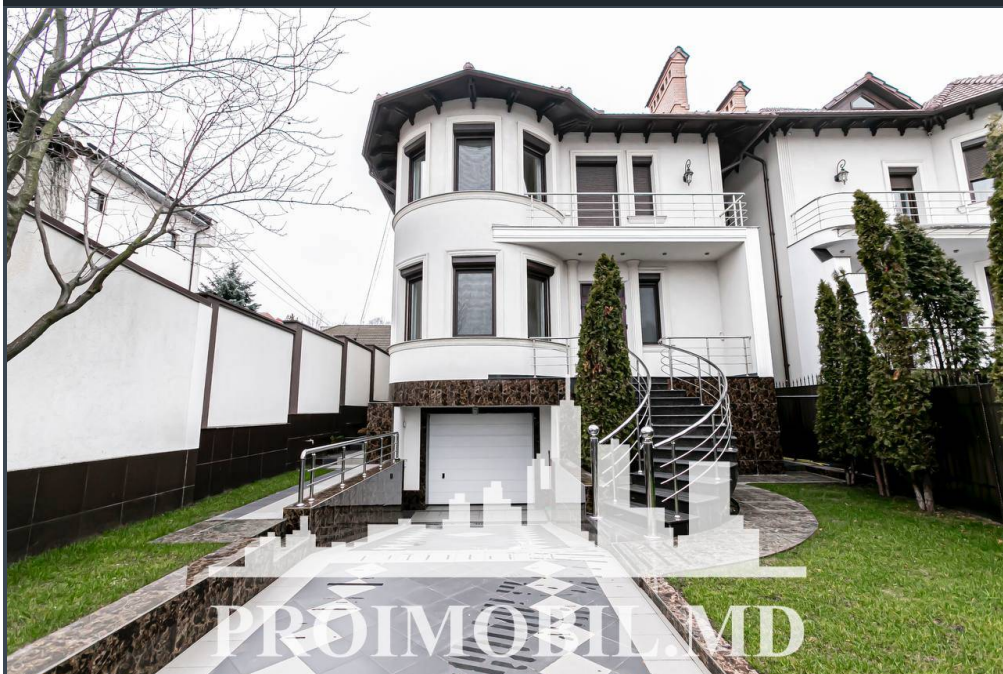

Chișinău, Telecentru - 3000€

Suprafața totală - 250 m²

Tip ofertă - Chirie

Camere - 3

Starea - Reparație euro

Grup sanitar - 4

Tip construcție - Nouă

Etaje - 3

Dormitoare - 3

Înălțimea tavanului - 0.00

Vă propunem spre chirie această casă amplasată în sect. Telecentru, str. George Meniuc, cu suprafața totală de 250 mp. Compartimentat în: 3 dormitoare, living, bucătărie, 4 blocuri sanitare, 3 debarale, antreu.