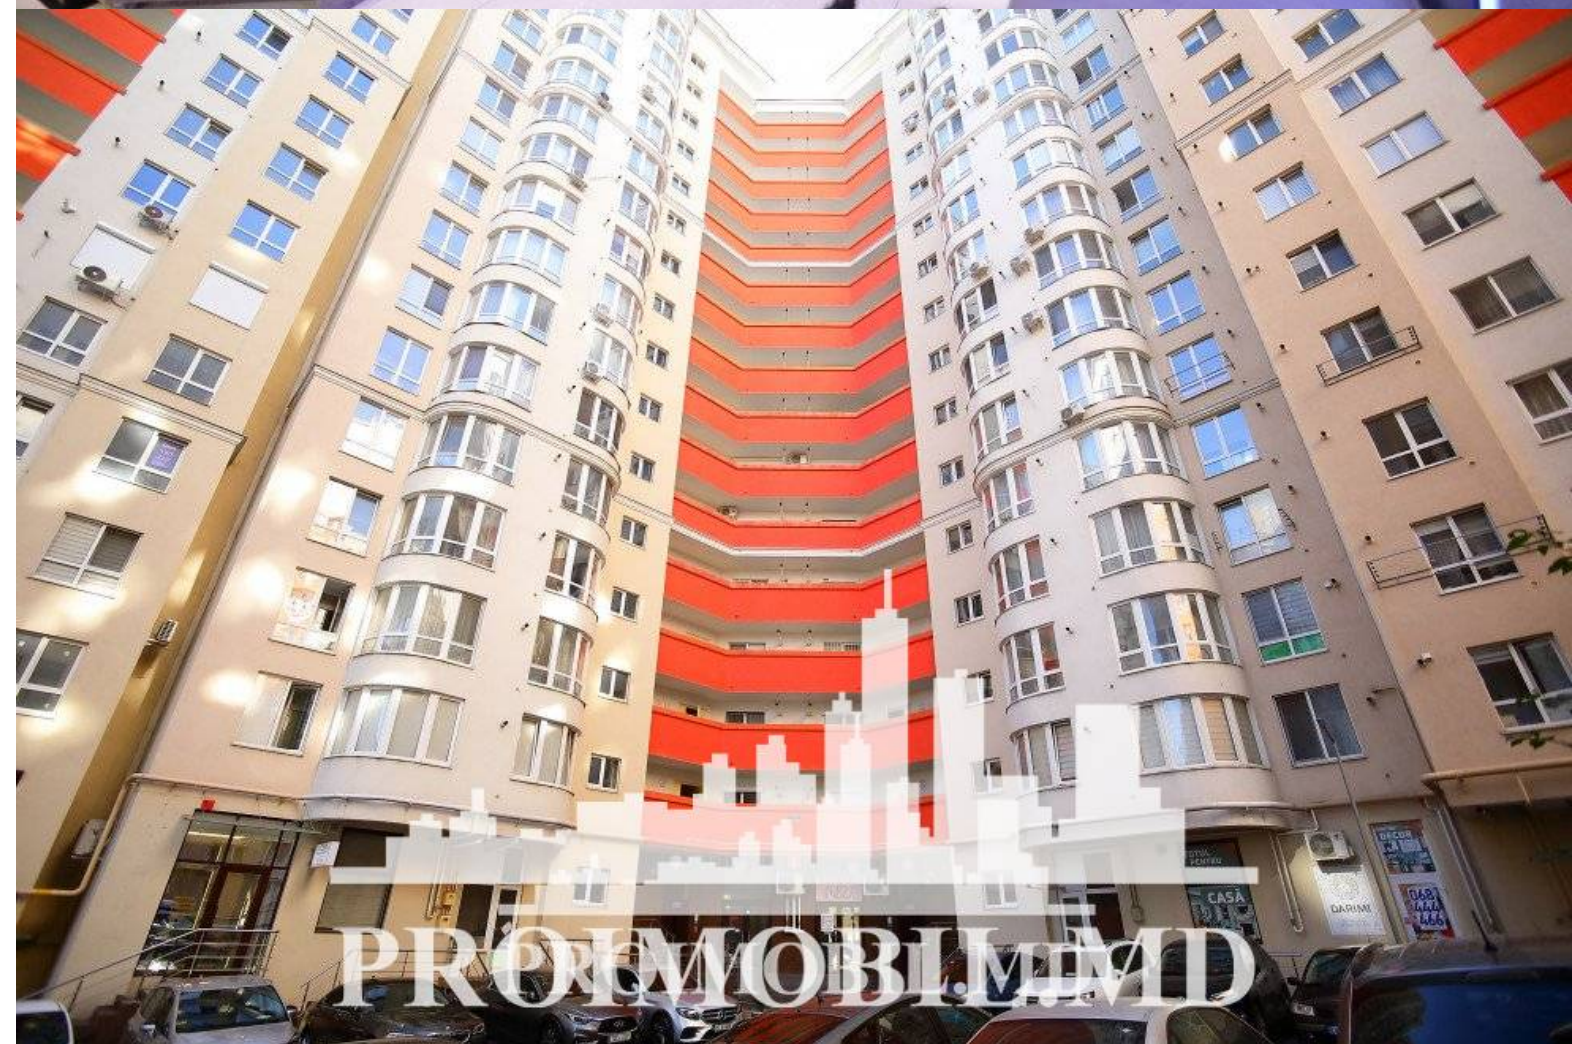

PROIMOBILI.MD