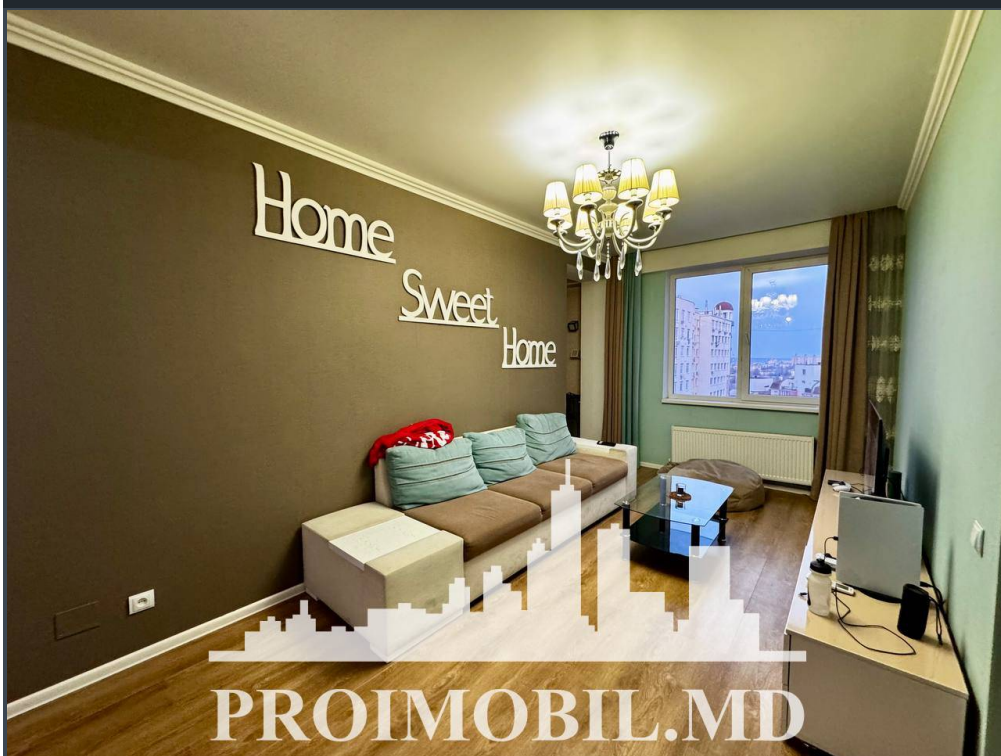

Chișinău, Telecentru - 159000€

Suprafața totală - 93 m²
Tip ofertă - Vânzare
Camere - 2
Starea - Reparație euro
Grup sanitar - 1
Tip construcție - Nouă
Etaj - 6
Etaje - 14
Dormitoare - 2
Înălțimea tavanului - 0.00
Planul clădirii - IND (individual)
Loc de parcare - Deschisă

Vă propunem spre vânzare acest apartament cu **2 camereși living, sect. Telecentru, str. Nicolae Testemițanu**, cu suprafața totală de **93 mp**.
Compartimentat în: 2 dormitoare, living, bucatărie, bloc sanitar, antreu, garderoba.