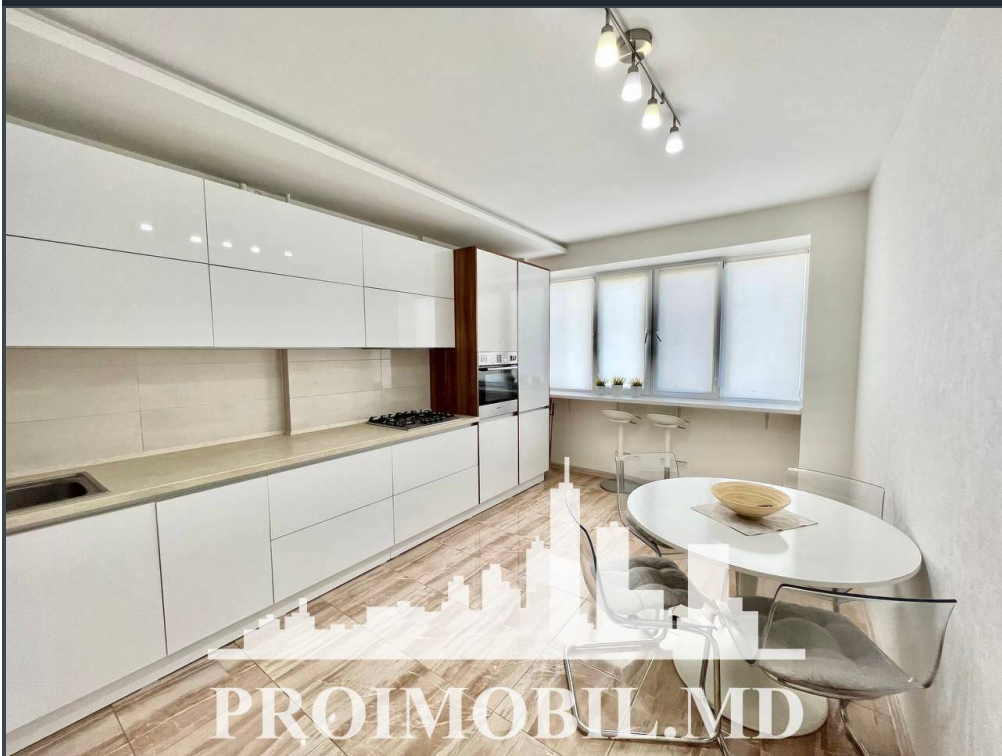

Chișinău, Botanica - 700€

Suprafața totală - 81 m²
Tip ofertă - Chirie
Camere - 2
Starea - Reparație euro
Grup sanitar - 2
Tip construcție - Nouă
Etaj - 9
Etaje - 13
Balcon - 1
Dormitoare - 2
Înălțimea tavanului - 0.00
Planul clădirii - IND (individual)
Loc de parcare - Deschisă

Spre chirie se oferă apartament în **sect. Botanica, str. Nicolai Zelinski.**

Suprafața totală de **81 mp**, etajul **9 din 13.**

Compartimentat în: 2 dormitoare, living, bucătărie, 2 blocuri sanitare, balcon, antreu.

Dotări și finisaje:

- Euroreparație
- Mobilă/tehnică
- Încălzire autonomă
- Geamuri termopan
- Toate comunicațiile

Curte amenajată cu teren de joacă pentru copii.

Zonă cu infrastructură dezvoltată, acces facil către transportul public.

În apropiere: stația de transport public, cefenele, grădiniță, magazine, restaurante, școală, farmacii, bănci, frizerii, market etc. (o.g.)

- Gata pentru intrarea
- Mobilat
- Cu electrocasnice
- Încălzire autonomă
- Geamuri
- Parchet
- Interfon
- Cablu TV
- Imobil nou
- Lift
- Zona de parcare
- Grădiniță
- Piață alimentară
- Spital/clinică
- Teren de joaca
- Școală
- Supermarket

Pentru prezentare și alte detalii vizitați www.proimobil.md sau ne contactați!