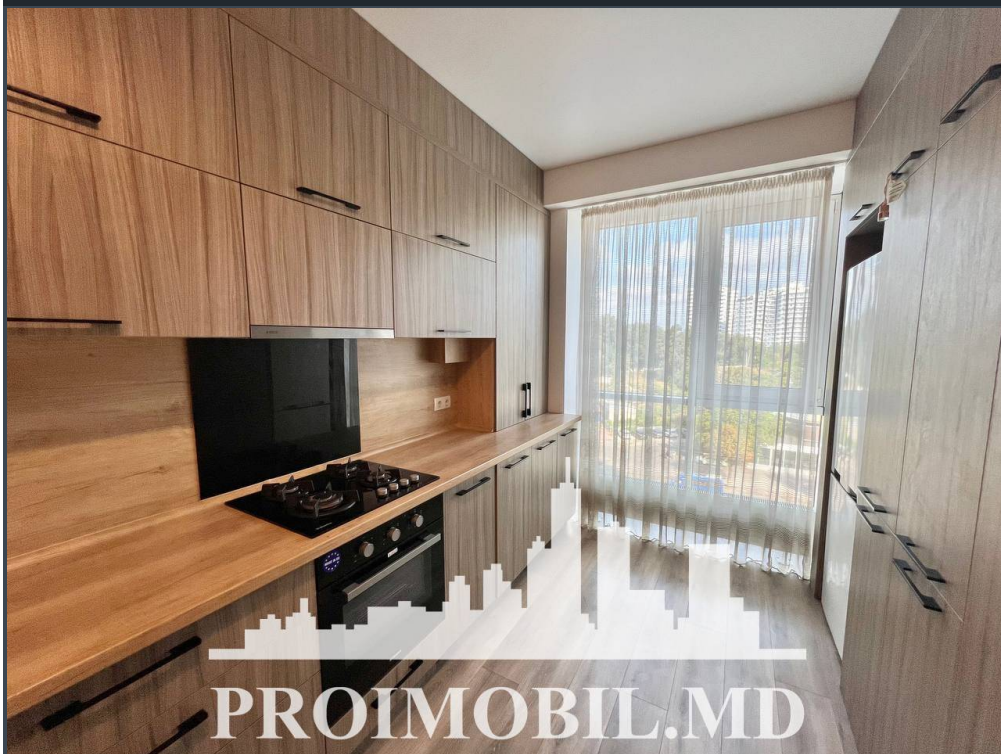

Chișinău, Centru - 650€

Suprafața totală - 69 m²
Tip ofertă - Chirie
Camere - 2
Starea - Reparație euro
Grup sanitar - 1
Tip construcție - Nouă
Etaj - 5
Etaje - 14
Balcon - 1
Dormitoare - 2
Înălțimea tavanului - 0.00
Planul clădirii - IND (individual)
Loc de parcare - Deschisă

Vă propunem spre chirie apartament în bloc nou, **sect. Centru, bd. Renașterii Naționale**. Suprafața totală de **69 mp, et. 5 din 14**.
Compartimentat: 2 dormitoare, living, bucătărie, bloc sanitar, balcon, antreu.