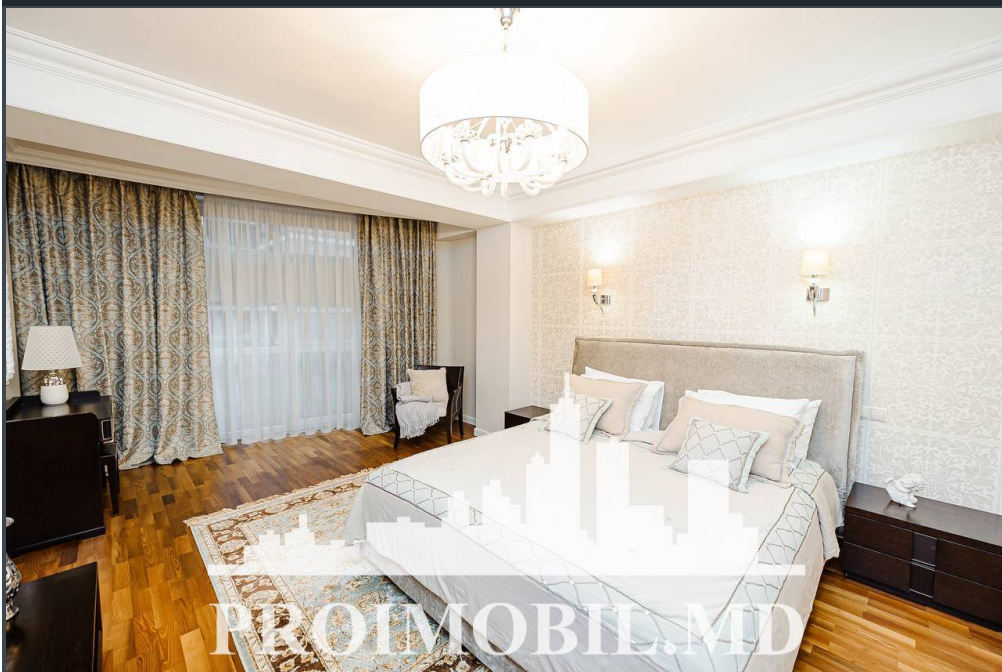

Chișinău, Centru - 1600€

Suprafața totală - 130 m²
Tip ofertă - Chirie
Camere - 3
Starea - Reparație euro
Grup sanitar - 2
Tip construcție - Nouă
Etaj - 4
Etaje - 12
Dormitoare - 2
Înălțimea tavanului - 0.00
Planul clădirii - IND (individual)
Loc de parcare - Deschisă

Spre chirie se oferă apartament în **sect. Centru, str. Sfatul Țării**.

Suprafața totală de **130 mp, etajul 4 din 12**.

Compartimentat în: 2 dormitoare, living, garderobă, bucătărie, 2 blocuri sanitare, antreu.