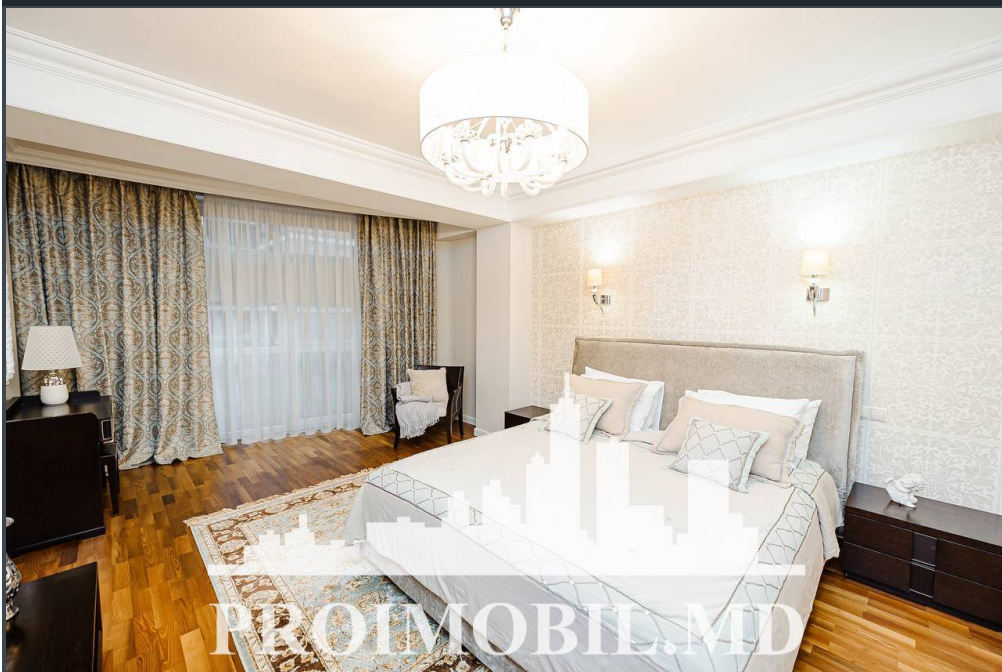

Chișinău, Centru - 1550€

Suprafața totală - 130 m²
Tip ofertă - Chirie
Camere - 3
Starea - Reparație euro
Grup sanitar - 2
Tip construcție - Nouă
Etaj - 4
Etaje - 12
Dormitoare - 2
Înălțimea tavanului - 0.00
Planul clădirii - IND (individual)
Loc de parcare - Deschisă

Spre chirie se oferă apartament în **sect. Centru, str. Sfatul Țării**.

Suprafața totală de **130 mp, etajul 4 din 12**.

Compartimentat în: 2 dormitoare, living, garderobă, bucătărie, 2 blocuri sanitare, antreu.