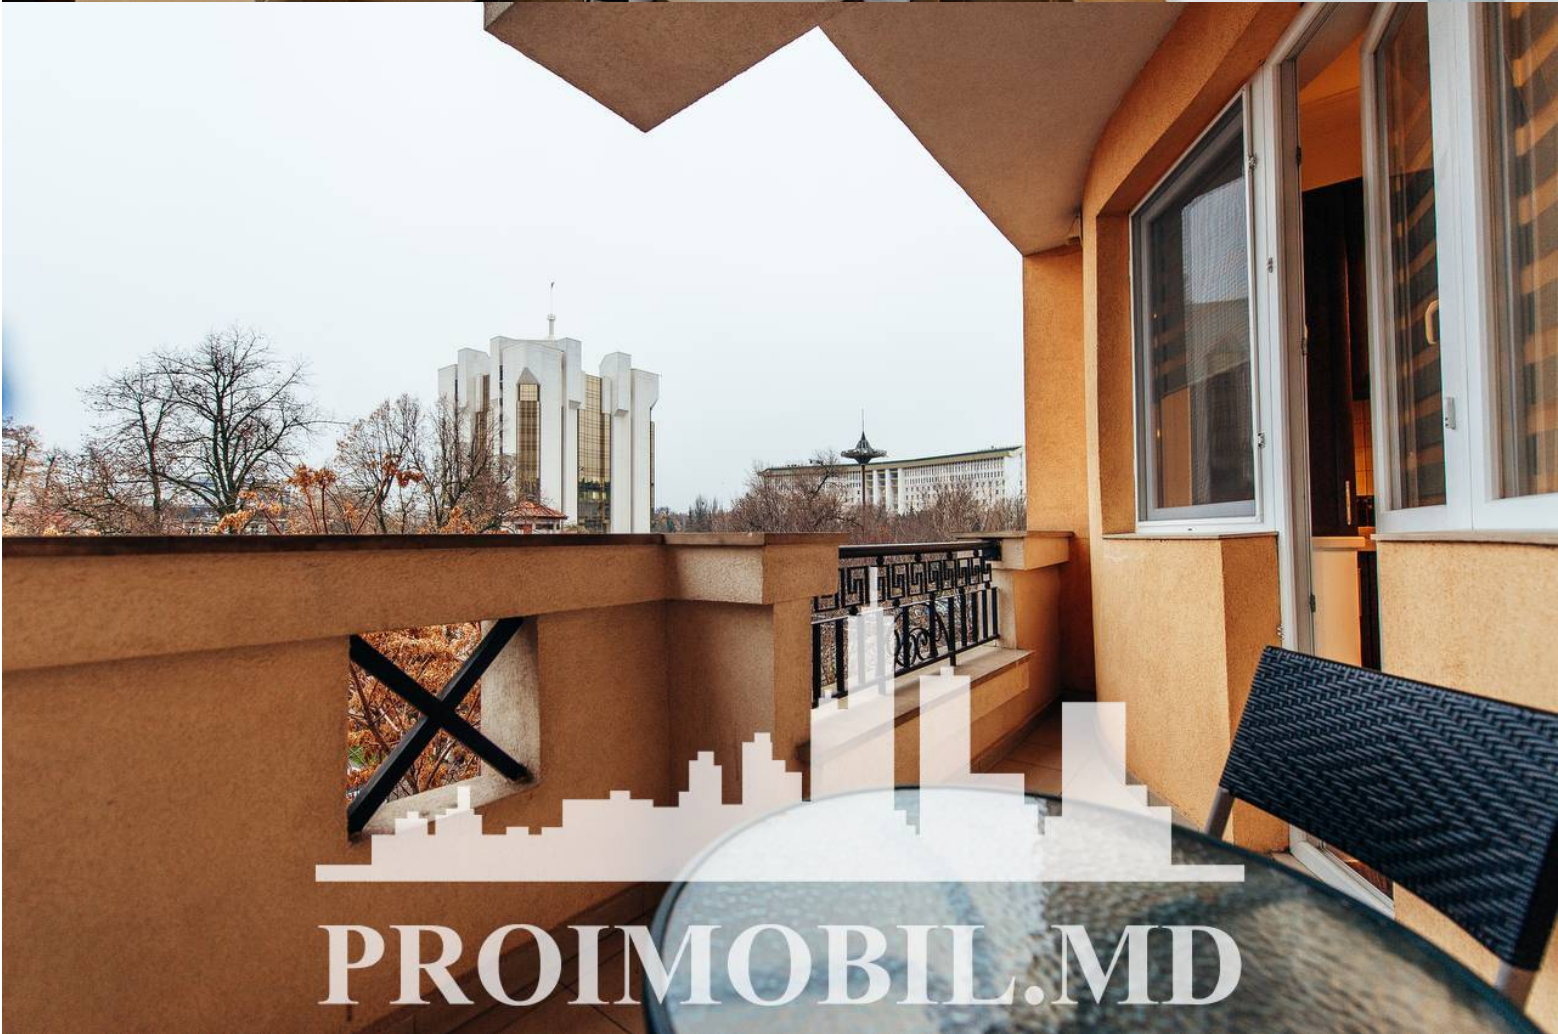

PROIMOBIL.MD