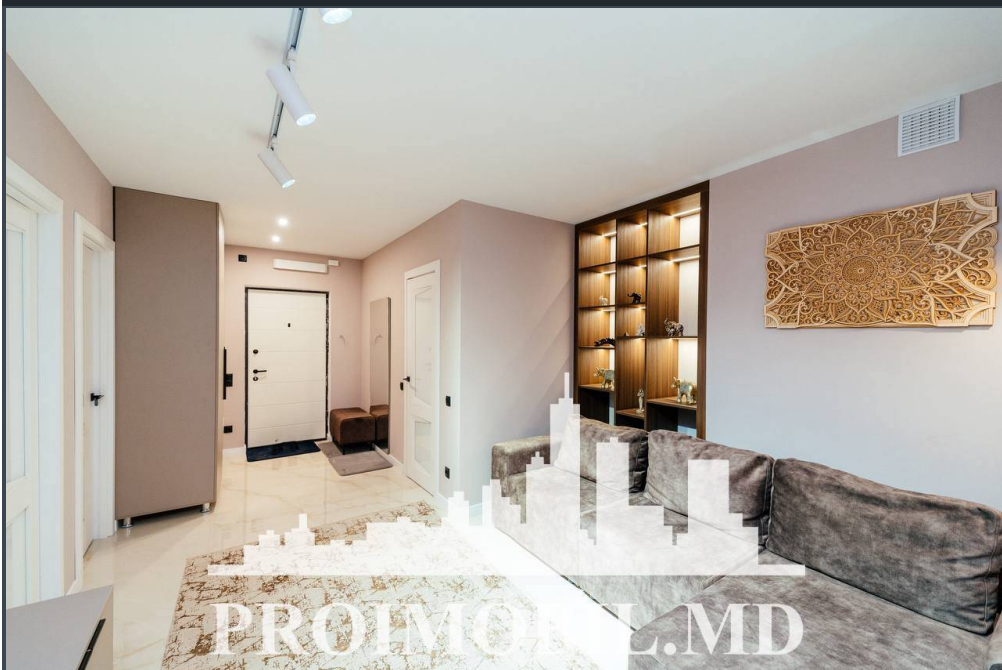

Chișinău, Centru - 1399€

Suprafața totală - 80 m²
Tip ofertă - Chirie
Camere - 2
Starea - Reparație euro
Grup sanitar - 1
Tip construcție - Nouă
Etaj - 13
Etaje - 13
Dormitoare - 2
Înălțimea tavanului - 0.00
Planul clădirii - IND (individual)
Loc de parcare - Deschisă

Spre chirie se oferă apartament în bloc nou, **sect. Centru, str. Renașterii Naționale**. Suprafața totală de **80 mp, etajul 13 din 14**.

Compartimentat în: 2 dormitoare, living, bucătărie, bloc sanitar, antreu.