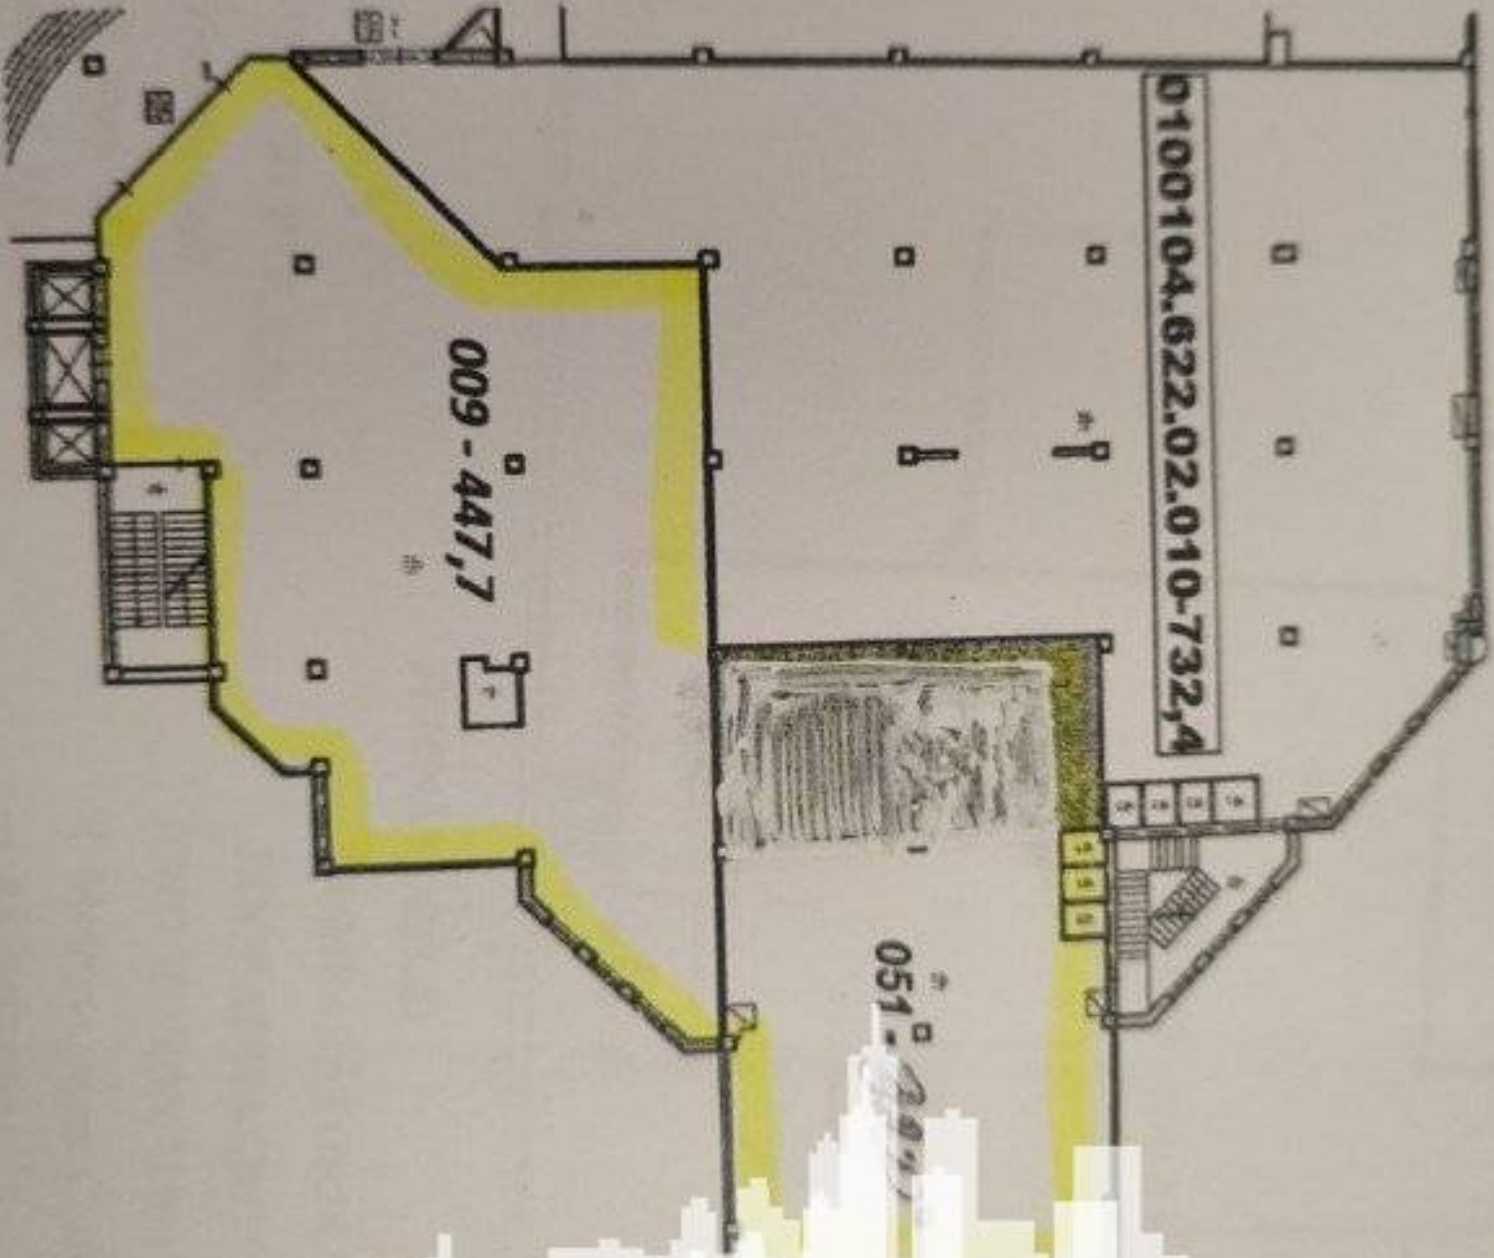

PROIMOBIL.MD
PROIMOBIL.MD