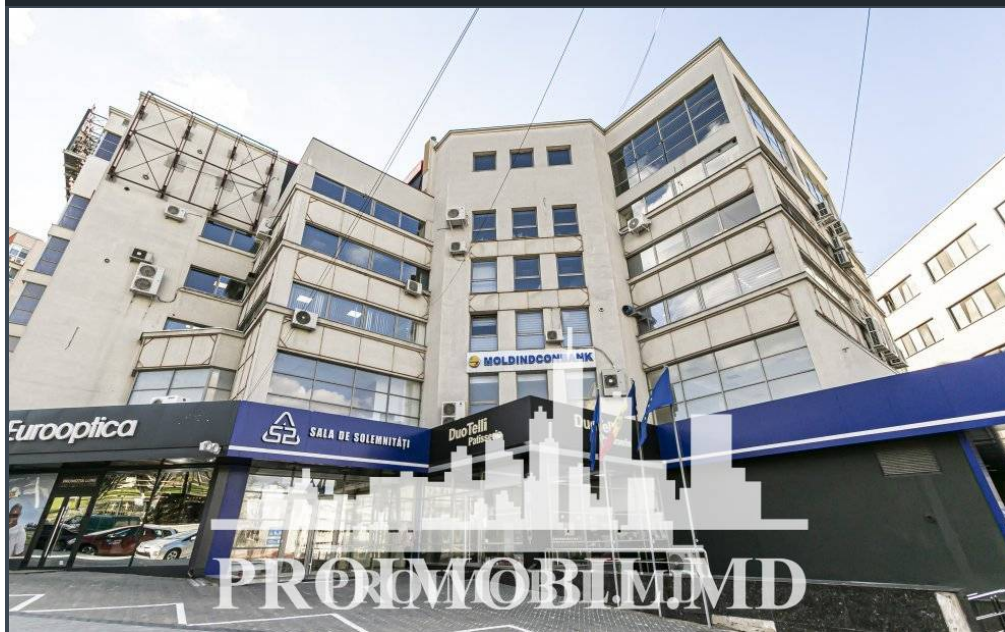

Chişinău, Botanica - 1842200€

Suprafața totală - 768 m2

Tip ofertă - Vânzare

Starea - Reparație euro

Tip construcție - Nouă

Spre vânzare **spațiu comercial**, divizat în 2 încăperi open-space, amplasate la parterul unui bloc nou, **sect. Botanica, str. Decebal**. Suprafața totală de **768 mp**. Preț 2400 euro/mp + TVA.

Potrivit pentru: restaurant, magazin, show-room, salon de frumusețe, etc!

- * Toate comunicațiile
- * Geamuri panoramice
- * Prima linie

În apropiere: parc, oficii, centre medicale, școală, grădiniță, blocuri locative, market, bancă, farmacie, etc.

Zonă cu trafic intens pietonal și transport în orice direcție! (d.r.) *Pentru prezentare și alte detalii vizitați www.proimobil.md sau ne contactați!*

- Gata pentru intrare
- Geamuri
- Instalații sanitare
- Bar / restaurant / catering
- Bancă
- Autoritățile fiscale