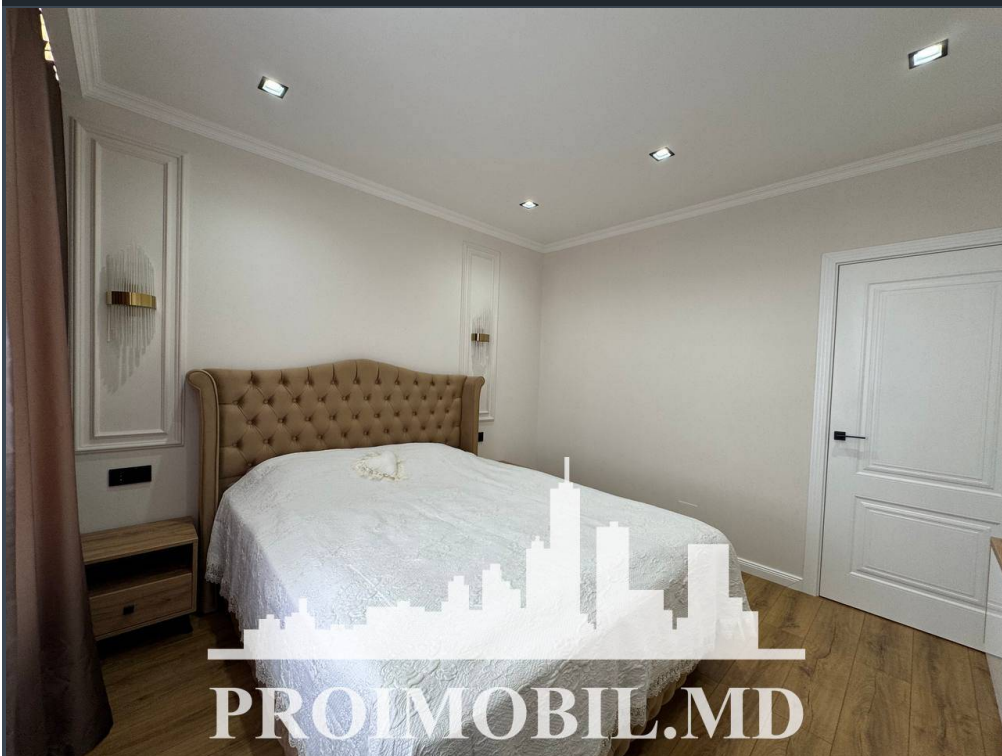

Chișinău, Buiucani - 550€

Suprafața totală - 46 m2  
Tip ofertă - Chirie  
Camere - 1  
Starea - Reparație euro  
Grup sanitar - 1  
Tip construcție - Nouă  
Etaj - 9  
Etaje - 10  
Balcon - 1  
Dormitoare - 1  
Înălțimea tavanului - 0.00  
Planul clădirii - IND (individual)  
Loc de parcare - Deschisă

Spre chirie se oferă apartament în bloc nou, **sect. Buiucani, str. Ioana Radu**. Suprafața totală de **46 mp, etajul 9 din 10**.  
**Compartimentat în:** 1 dormitor, living, bucătărie, bloc sanitar, antreu, balcon.