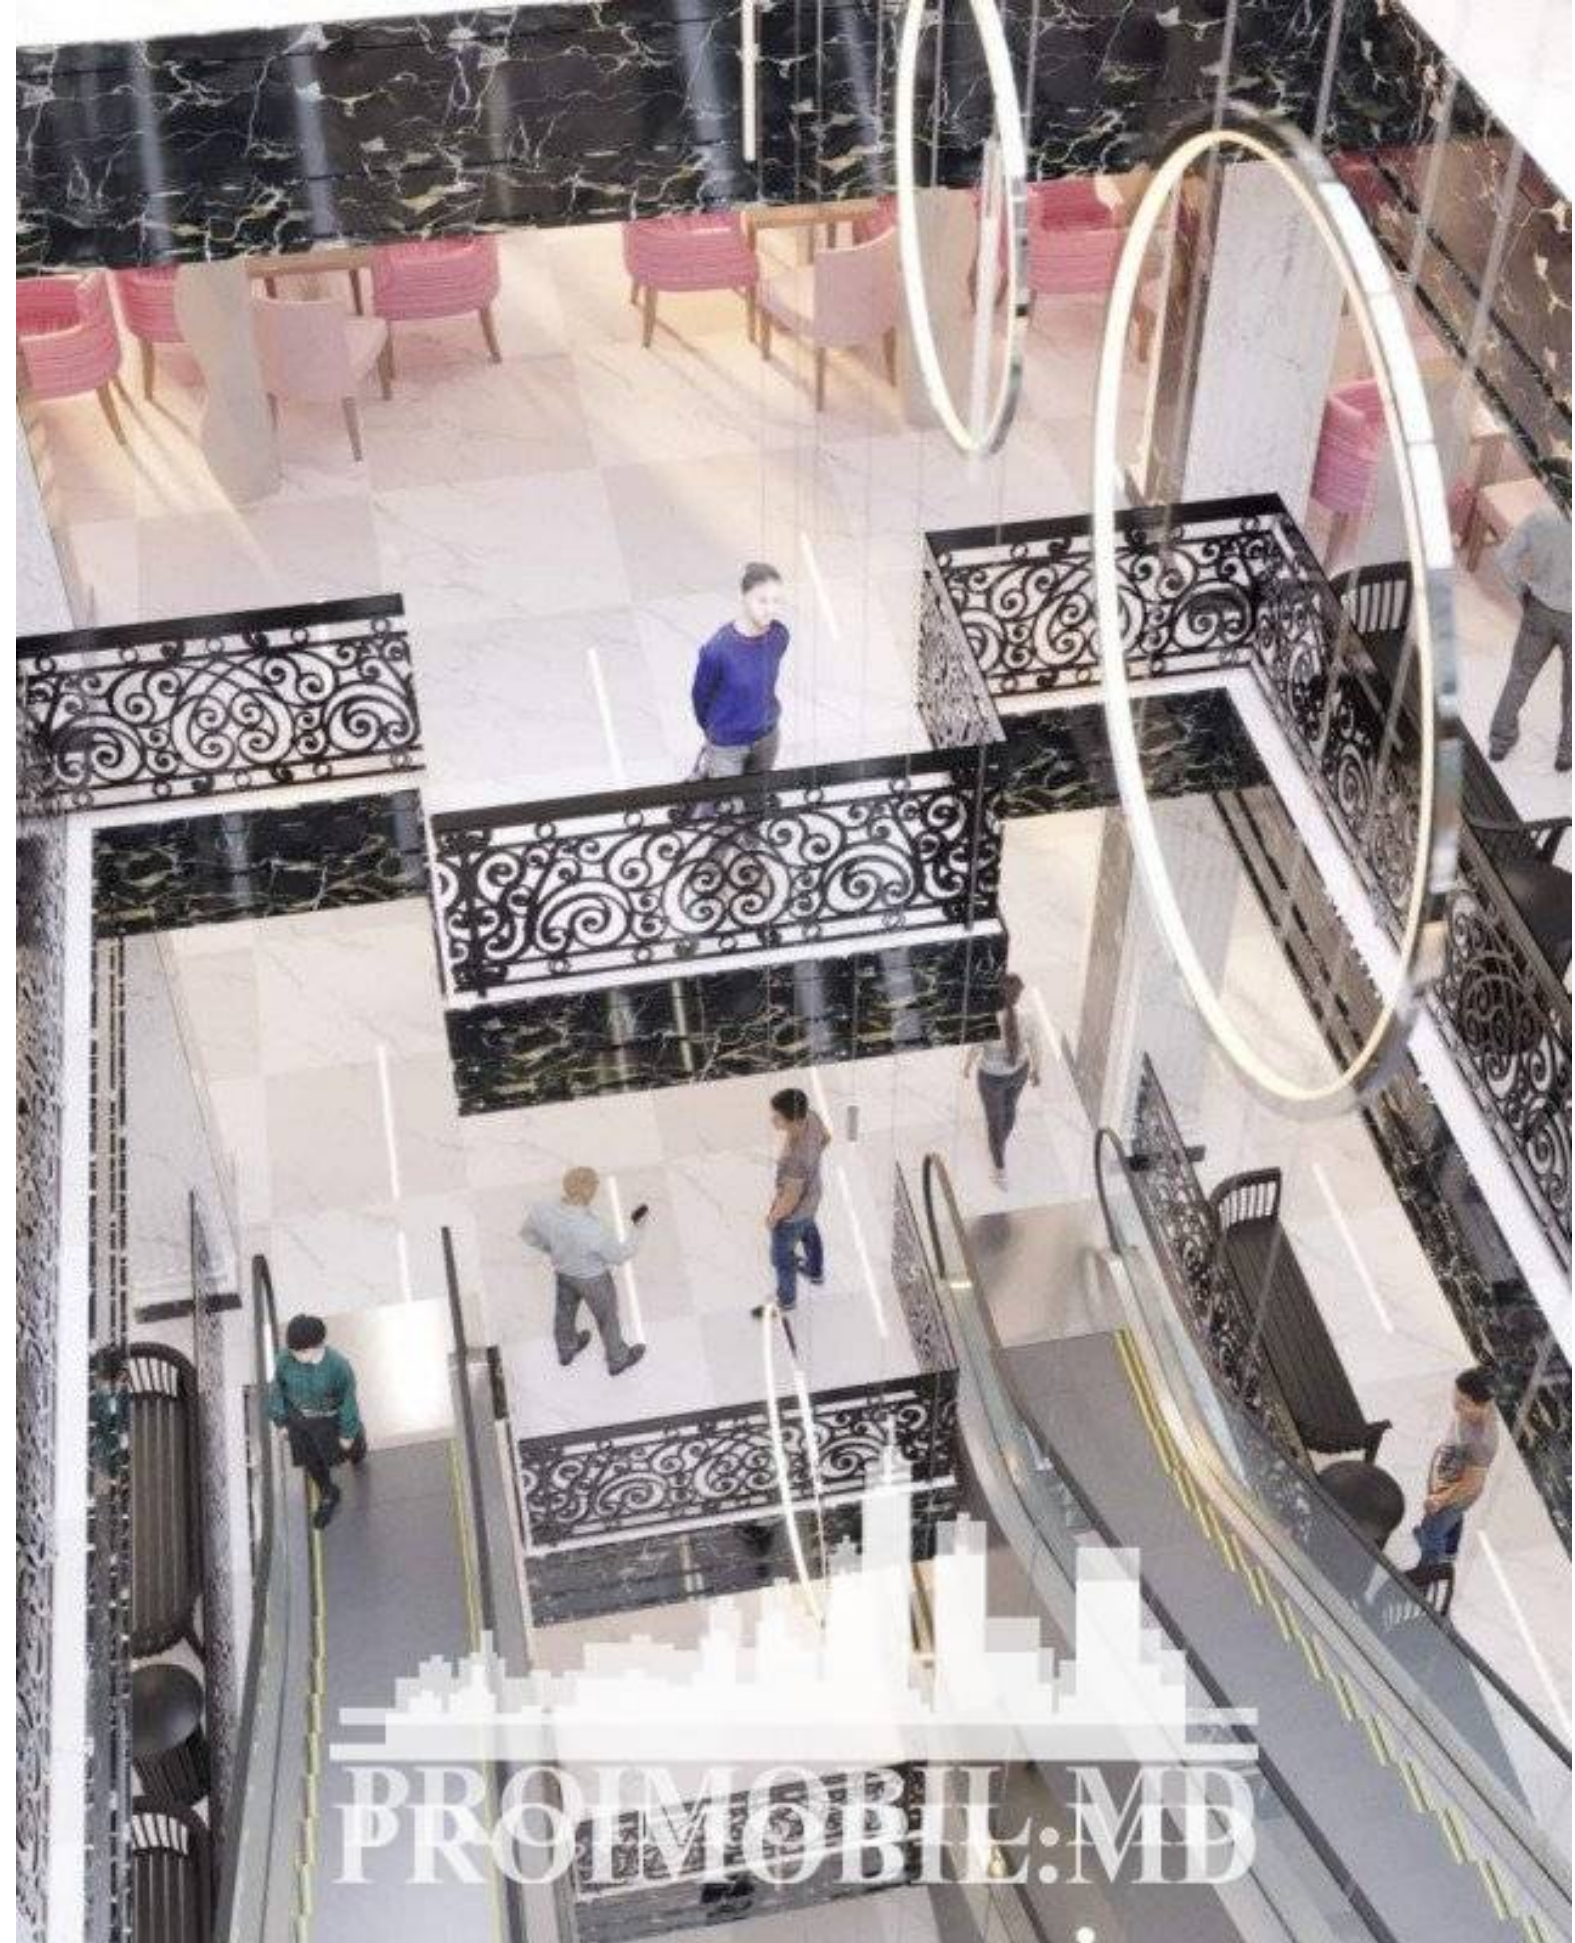

PROIMOBIL:MD