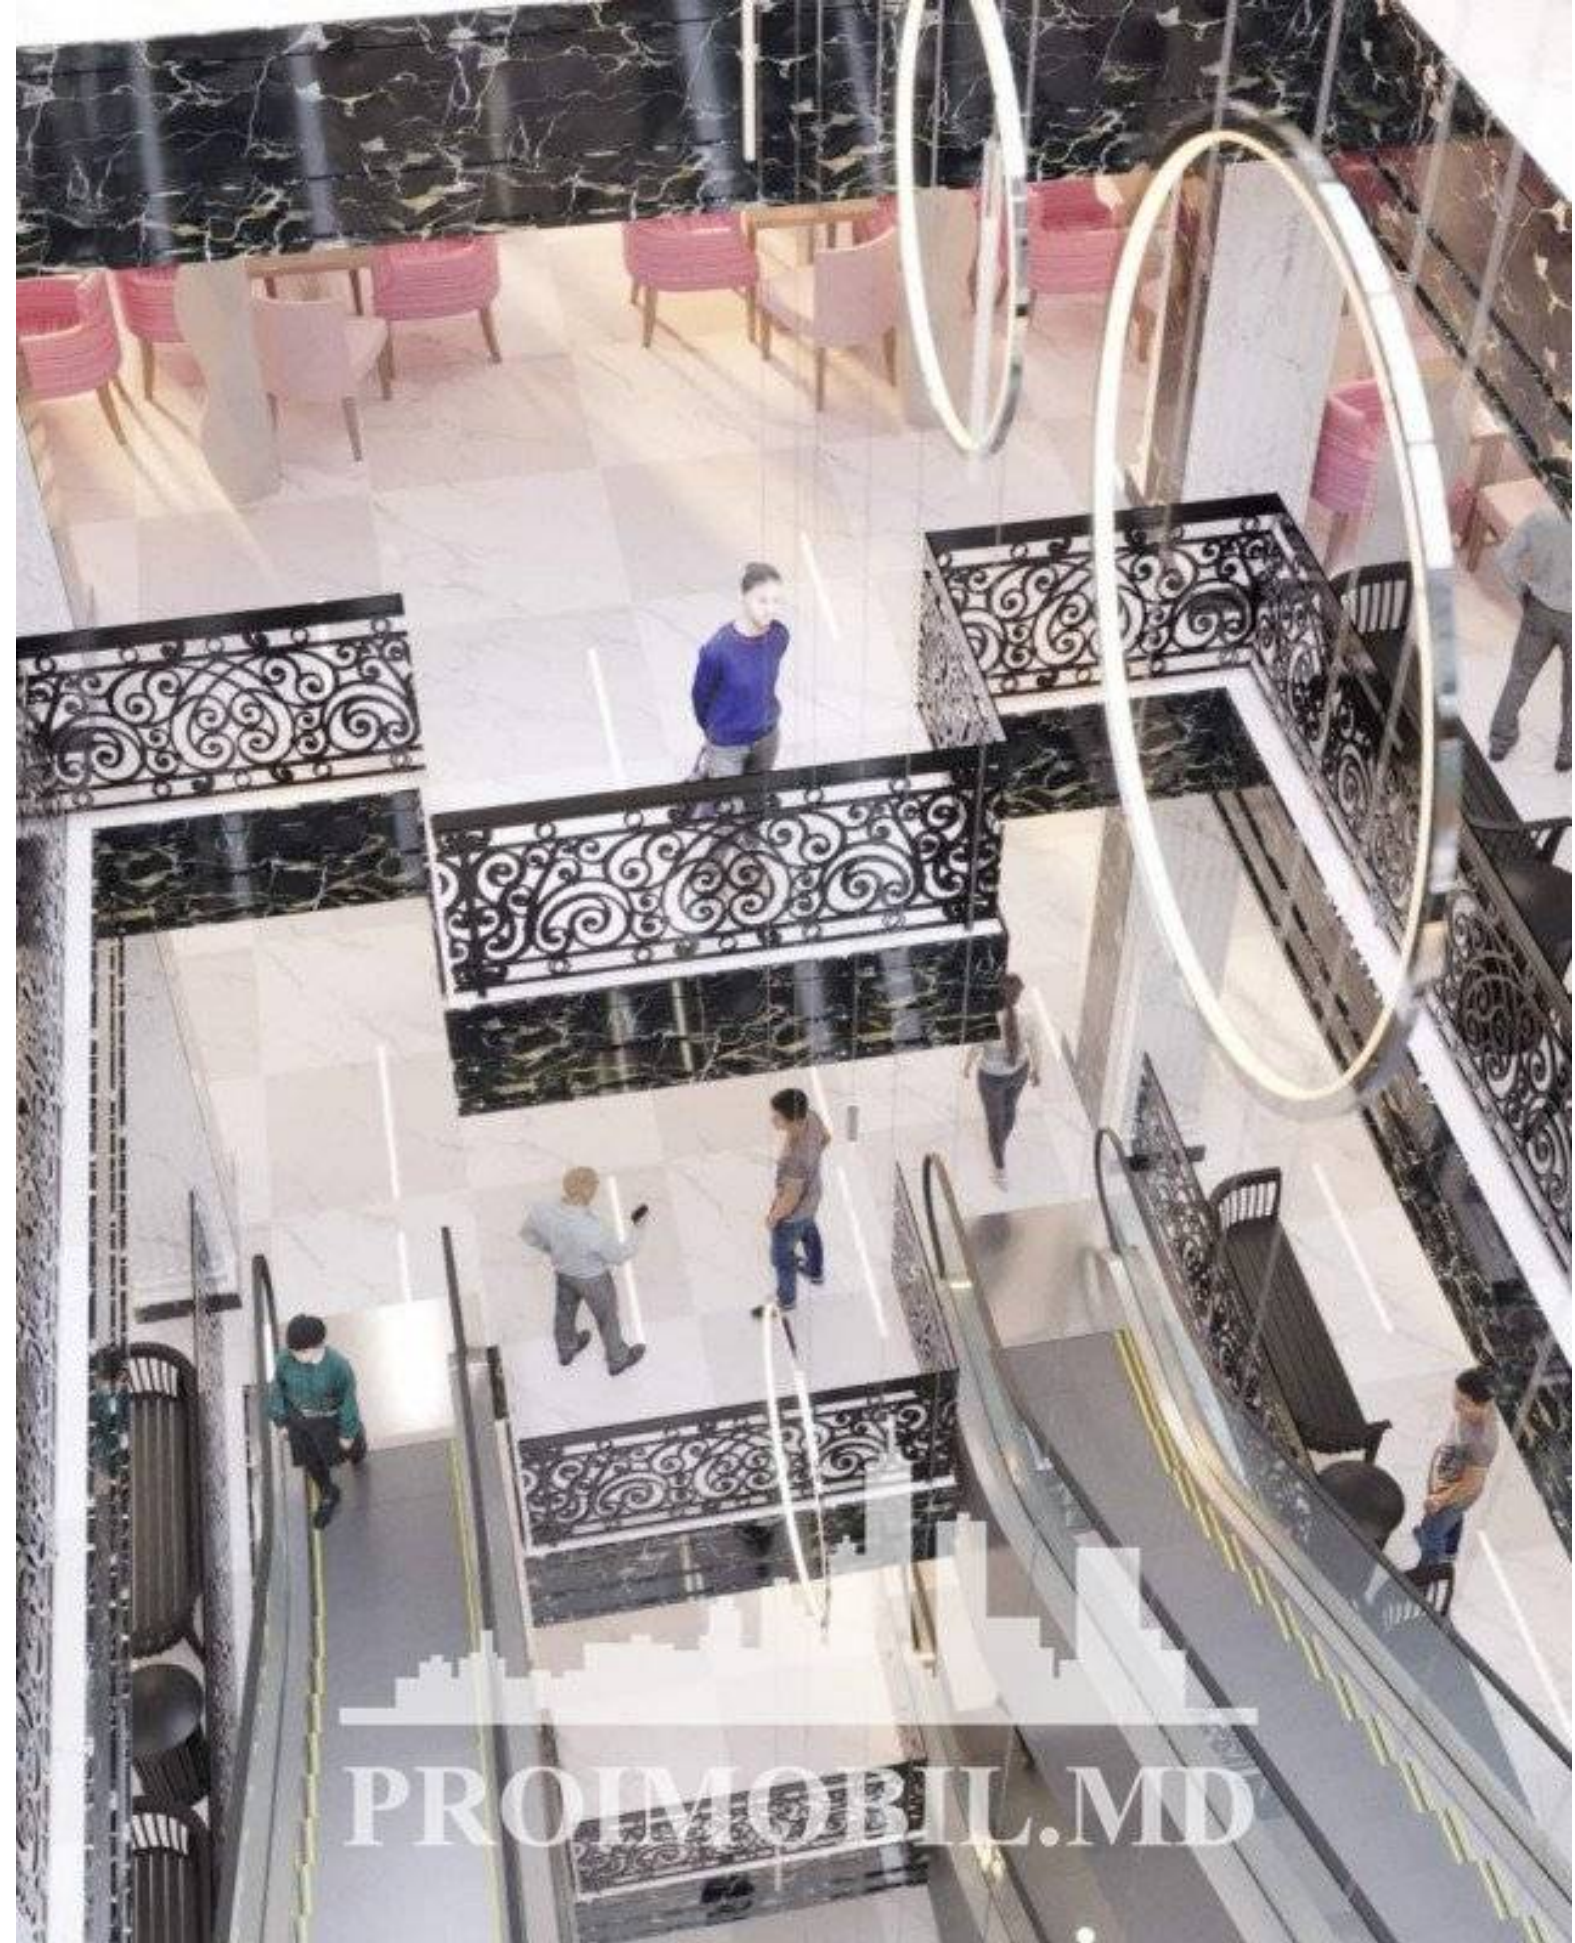

PROIMOBIL.MD