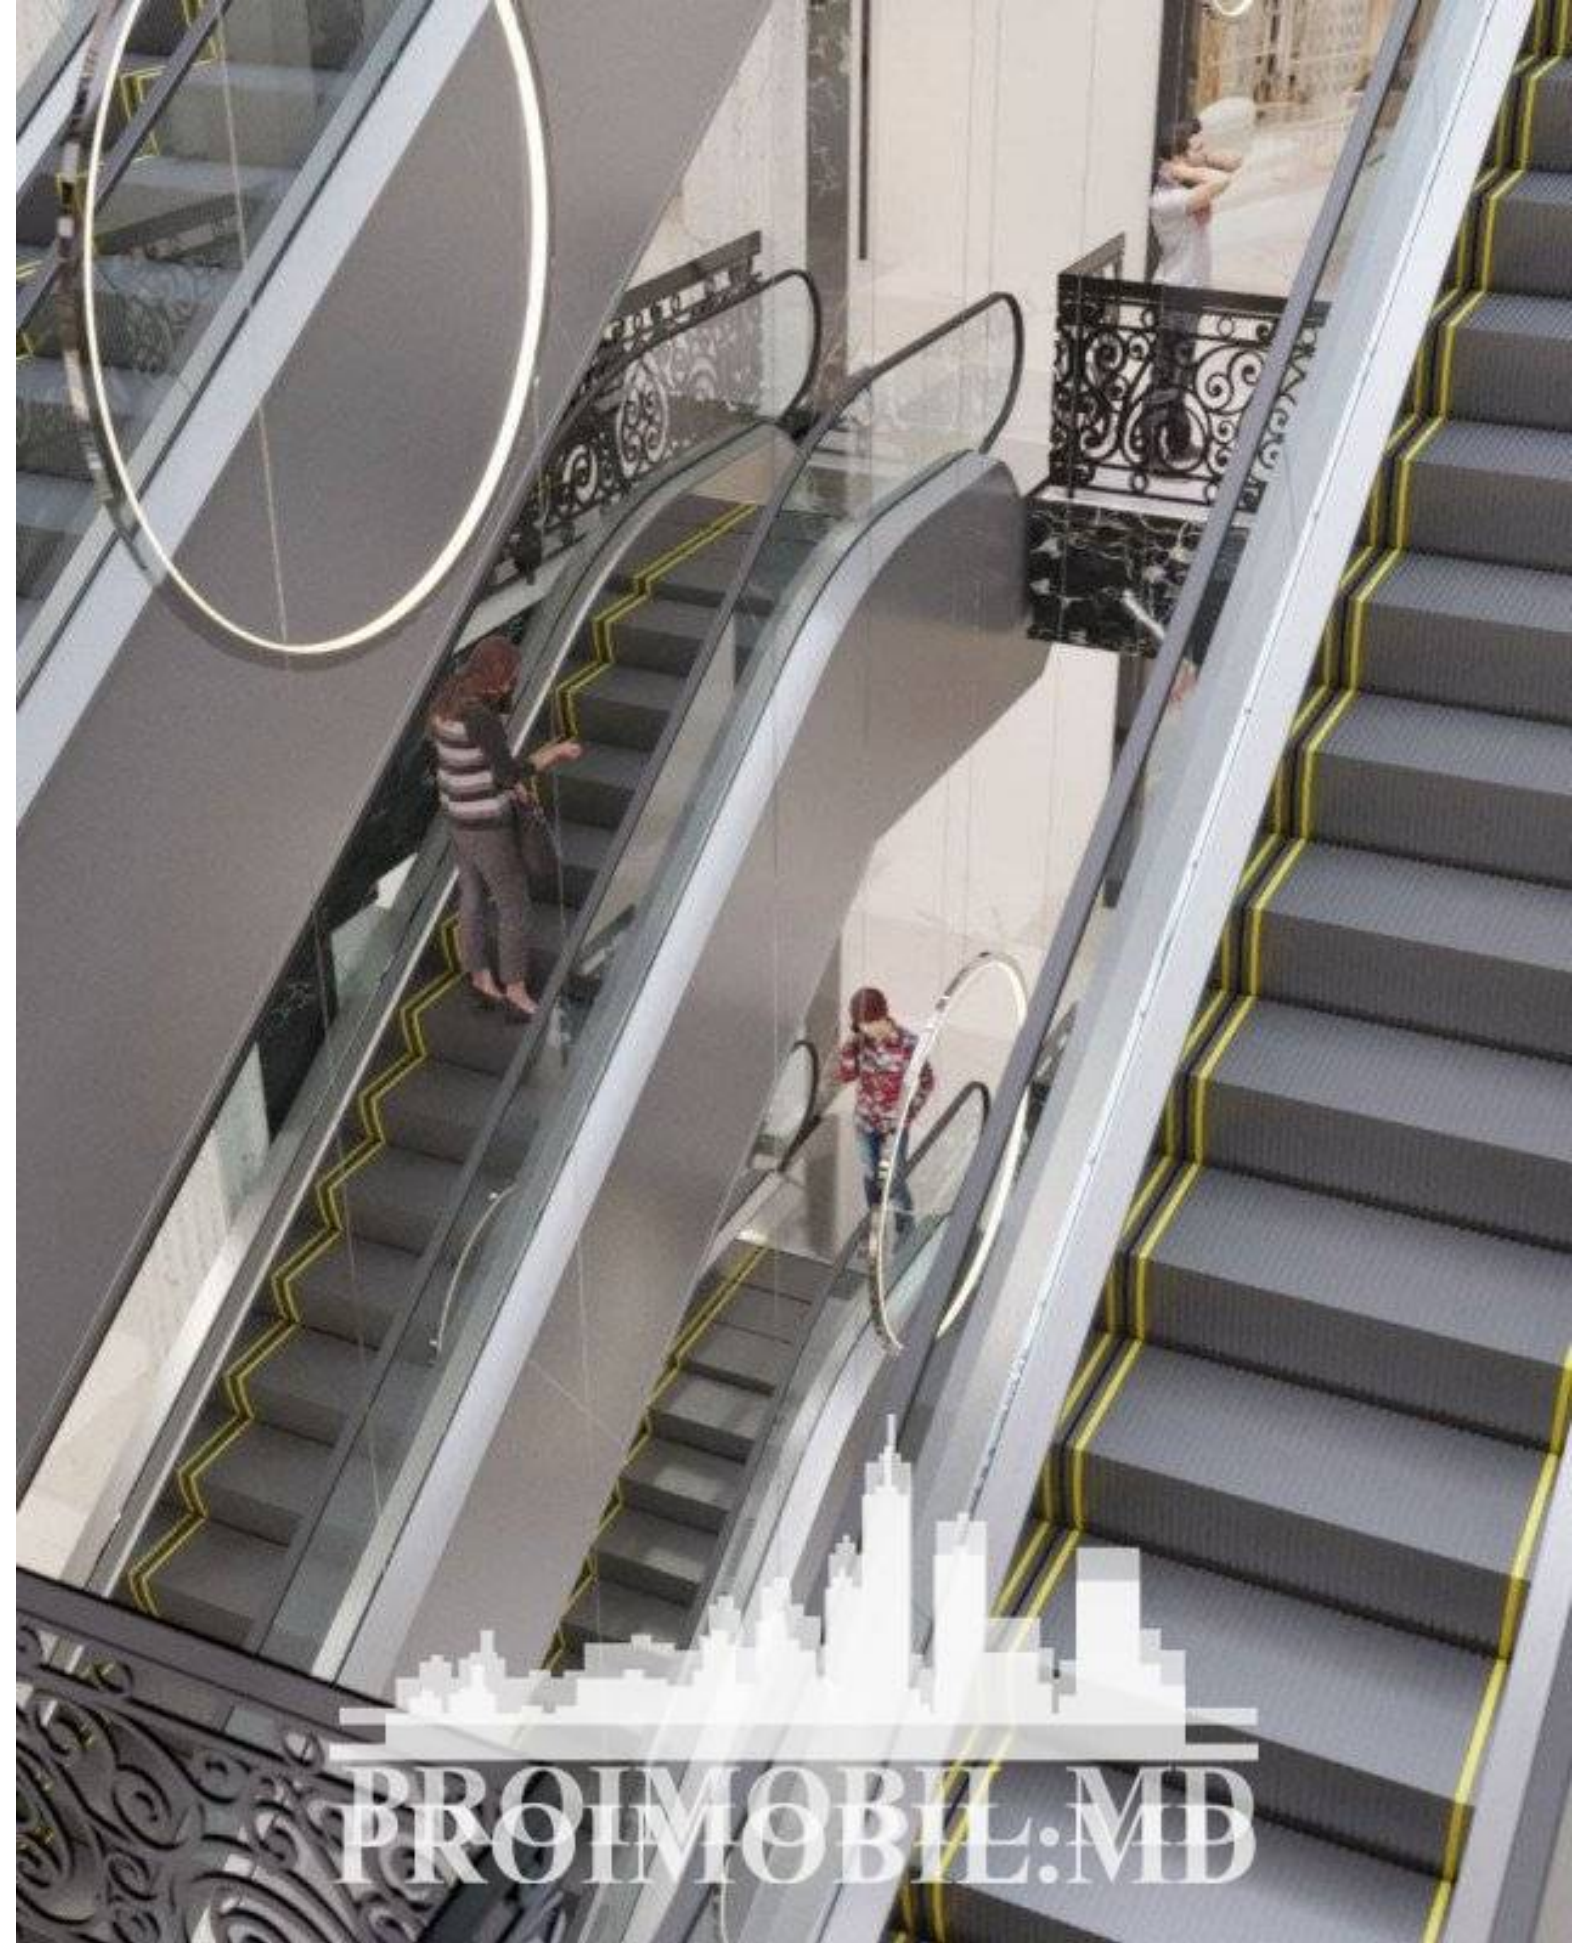

PROIMOBIL:MD