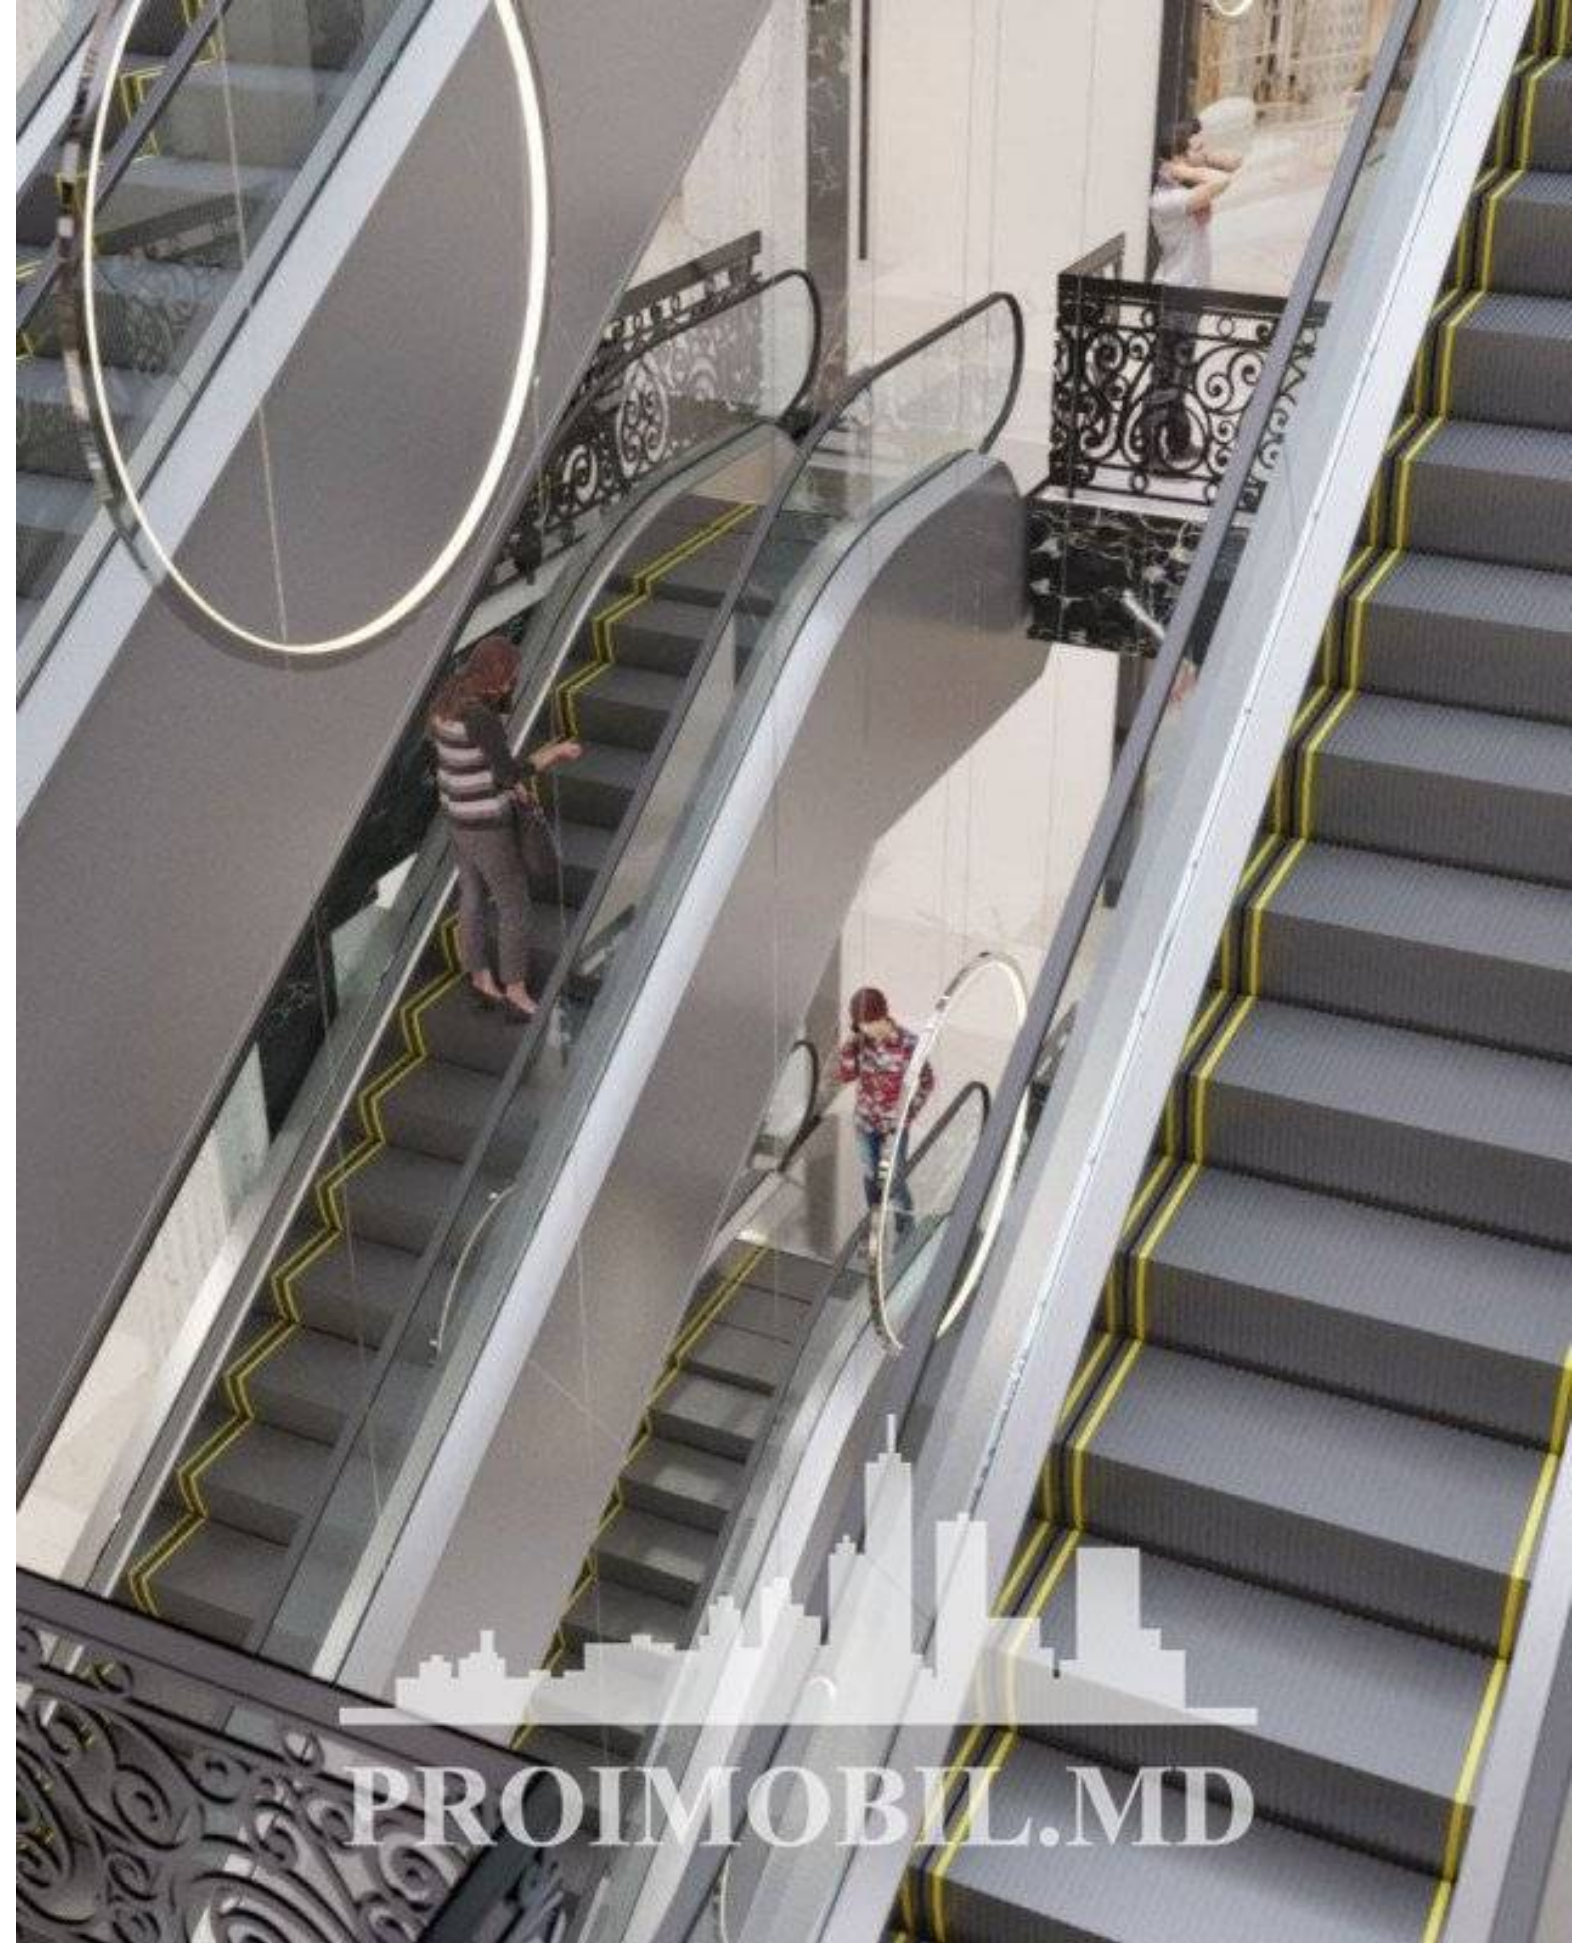

PROIMOBIL.MD