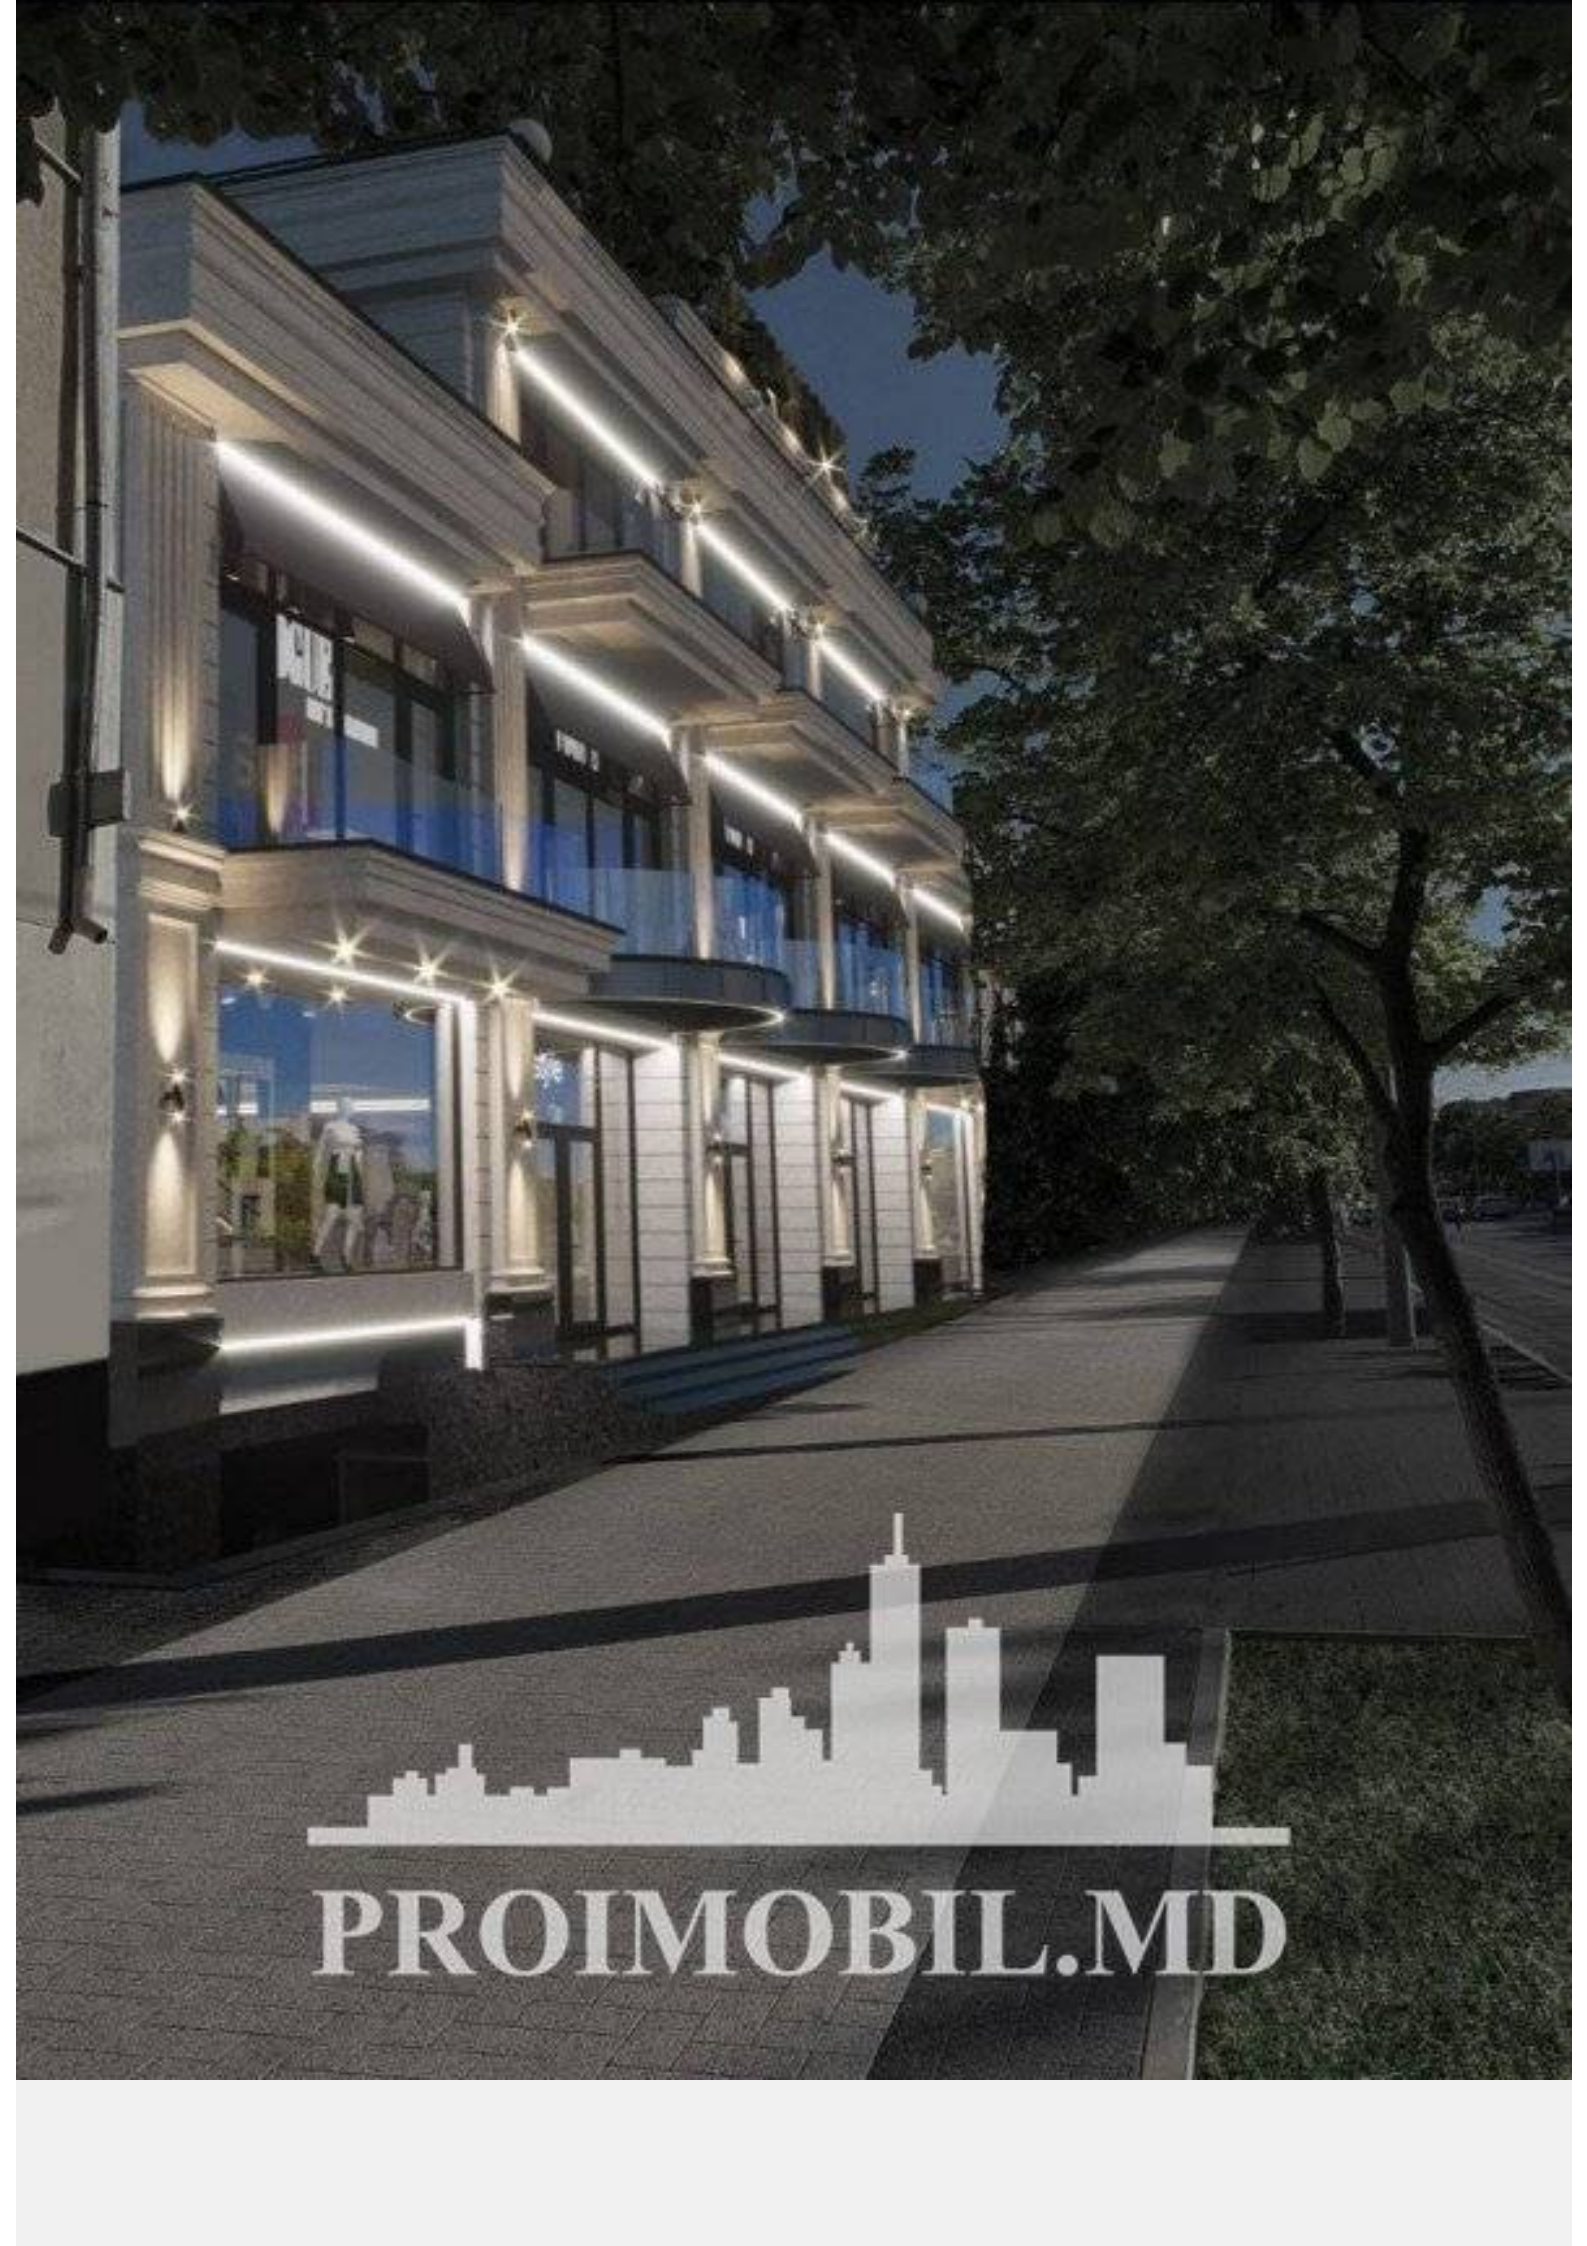

PROIMOBIL.MD