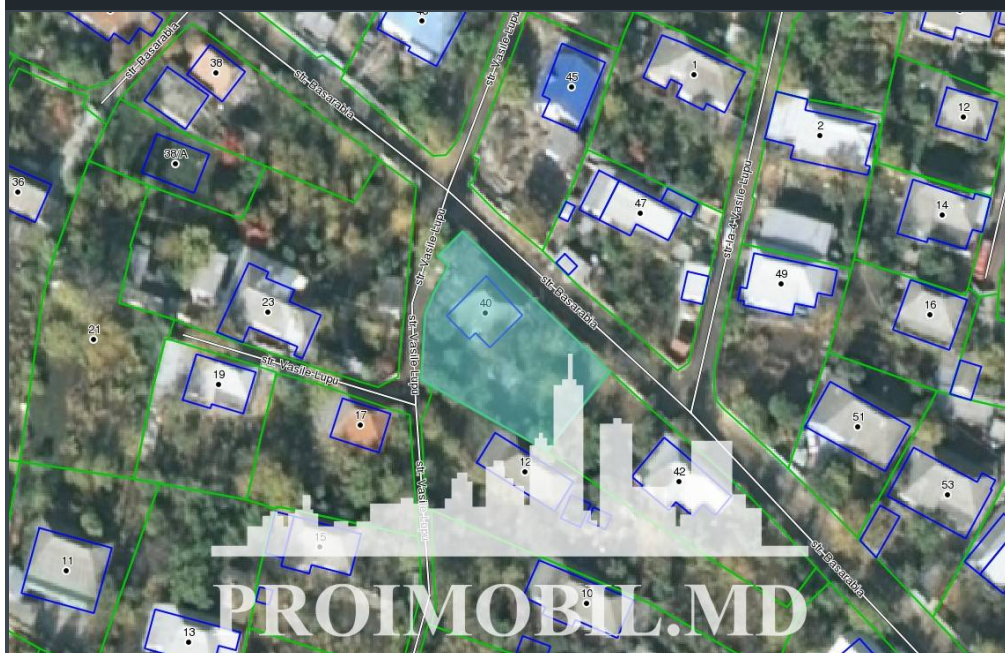

Suburbie, Trușeni - 45000€

Suprafața totală - 9 ar
Tip - Pentru construcții

- Situat în localitate

Spre vânzare se oferă teren pentru construcție, situat în **com.**

Trușeni. Suprafața totală de **9 ari.** Perfect pentru construcția unei case, vile, bloc locativ, duplex etc.!

* Amplasat lângă pădure

* Toate comunicațiile (M.C.)

Pentru prezentare și alte detalii vizitați www.proimobil.md sau ne contactați!

Scara 1:500
PROIMOBIL.MD
Sistemul de coordonate : MoldRef 99

PROIMOBIL.MD