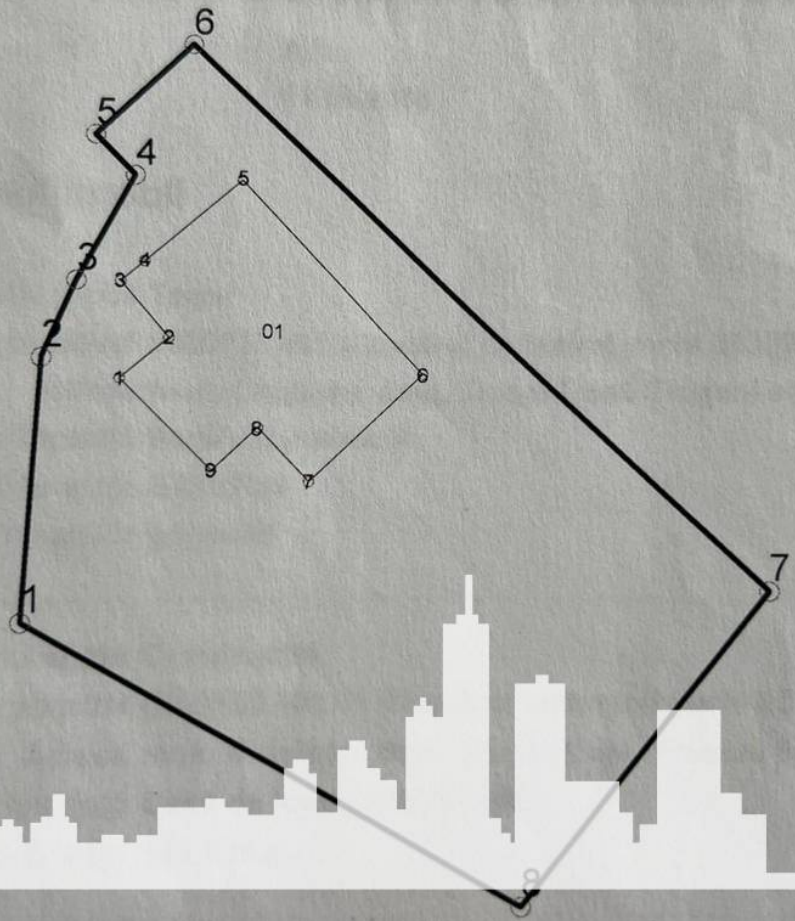

Suburbie, Trușeni - 45000€

Suprafața totală - 9 ar
Tip - Pentru construcții

- Situat în localitate

Spre vânzare se oferă teren pentru construcție, situat în **com.**

Trușeni. Suprafața totală de **9 ari.** Perfect pentru construcția unei case, vile, bloc locativ, duplex etc.!

* Amplasat lângă pădure

* Toate comunicațiile (M.C.)

Pentru prezentare și alte detalii vizitați www.proimobil.md sau ne contactați!

PROIMOBIL.MD
Sistemul de coordonate : MoldRef 99

Scara 1:500

PROIMOBIL.MD