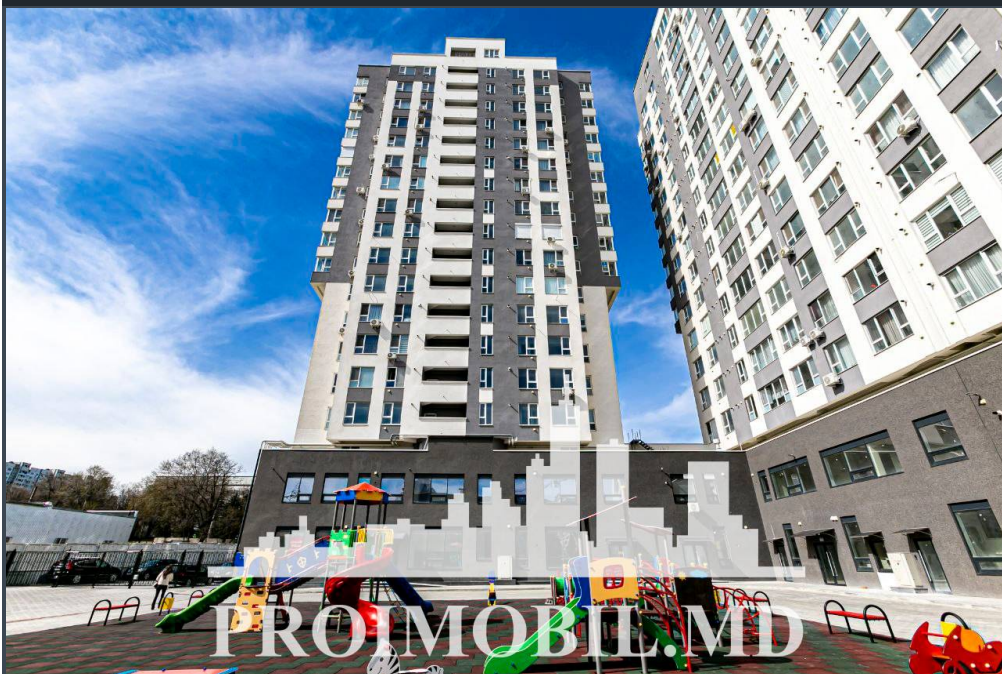

Chișinău, Botanica - 380400€

Suprafața totală - 177 m<sup>2</sup>  
Tip ofertă - Vânzare  
Camere - 3  
Starea - Versiune albă  
Grup sanitar - 2  
Tip construcție - Nouă  
Etaj - 15  
Etaje - 16  
Balcon - 2  
Dormitoare - 3  
Înălțimea tavanului - 0.00  
Planul clădirii - IND (individual)  
Loc de parcare - Deschisă

Vă propunem spre vânzare acest **penthouse în 2 nivele cu 3 camere și living, sect. Botanica, str. Burebista**, cu suprafața totală de **177 mp. Compartimentat în:** 3 dormitoare, living, bucatărie, 2 blocuri sanitare, 2 terase - 113 mp și 114 mp, antreu.