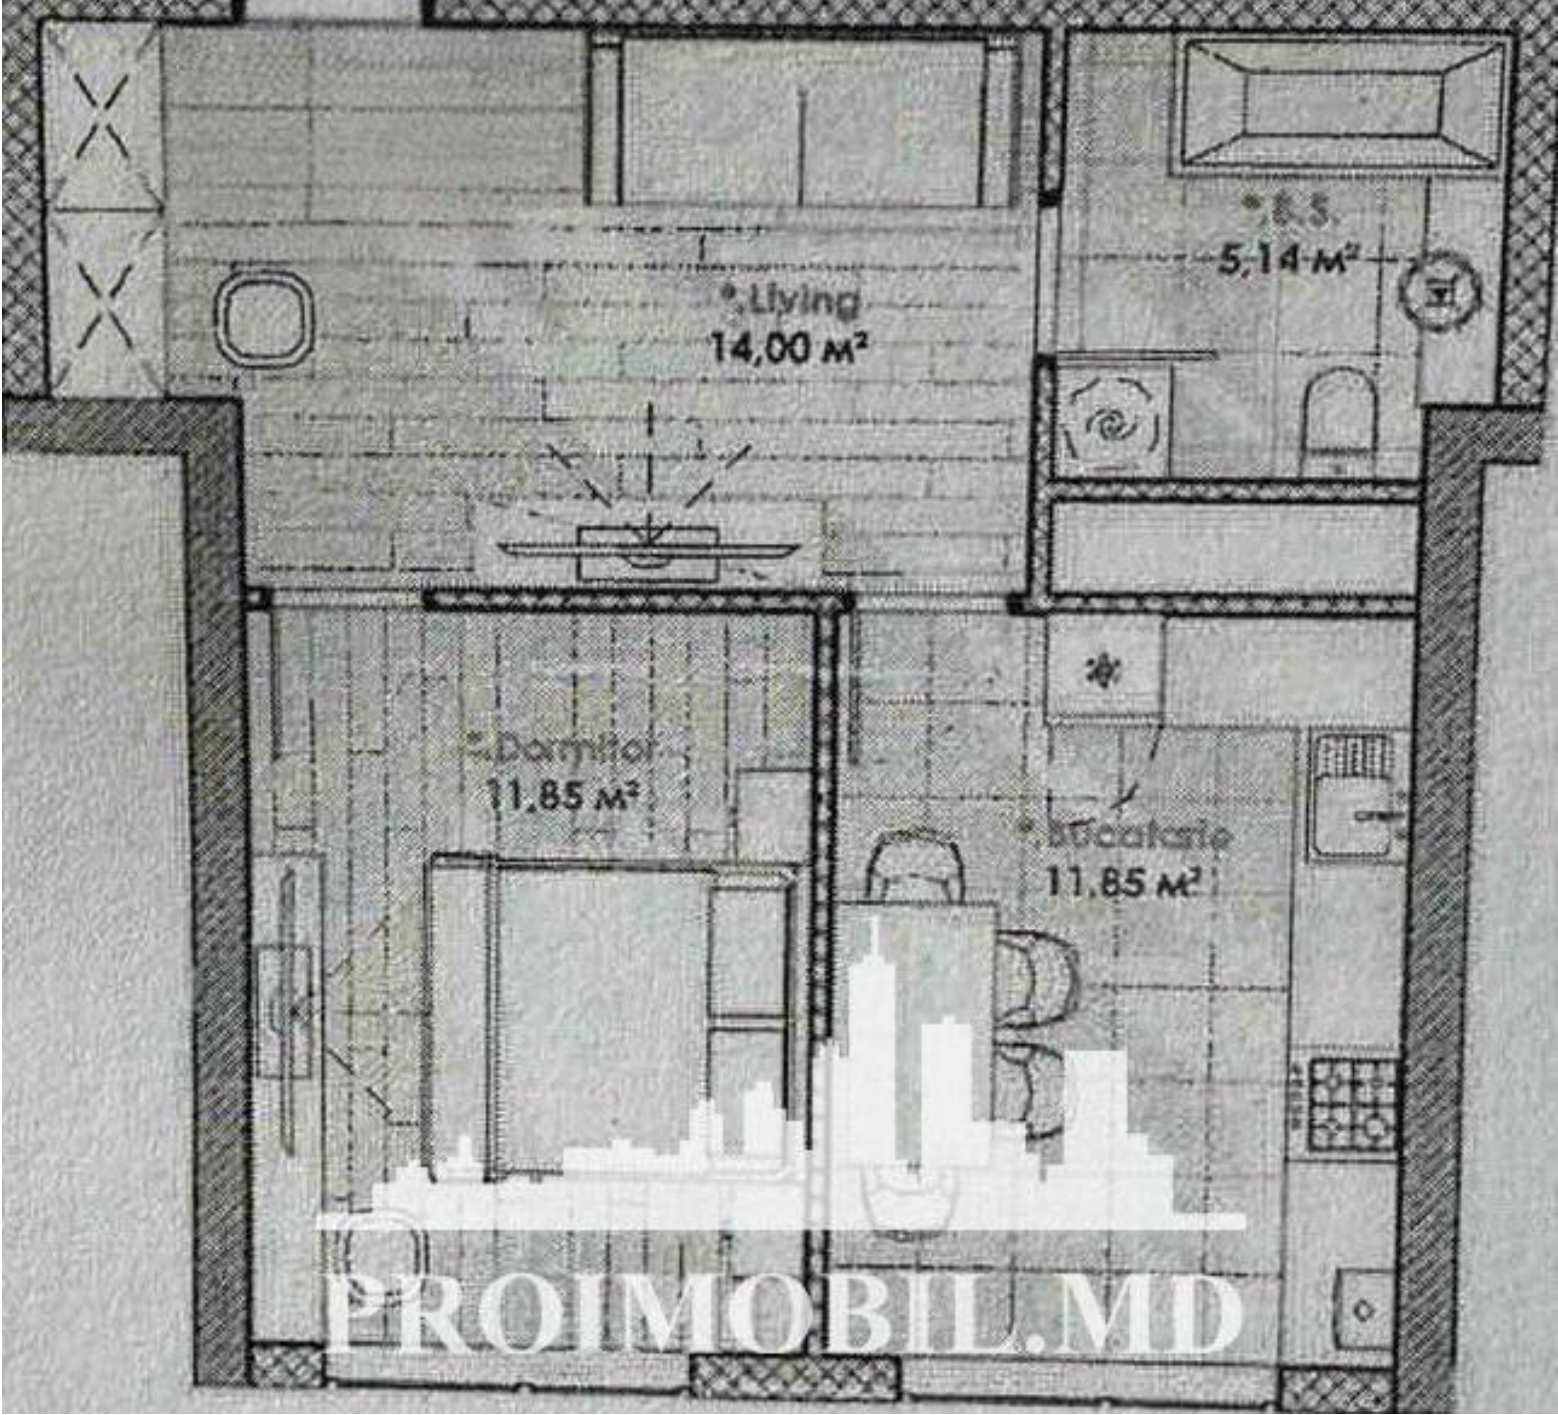

PROIMOBIL.MD