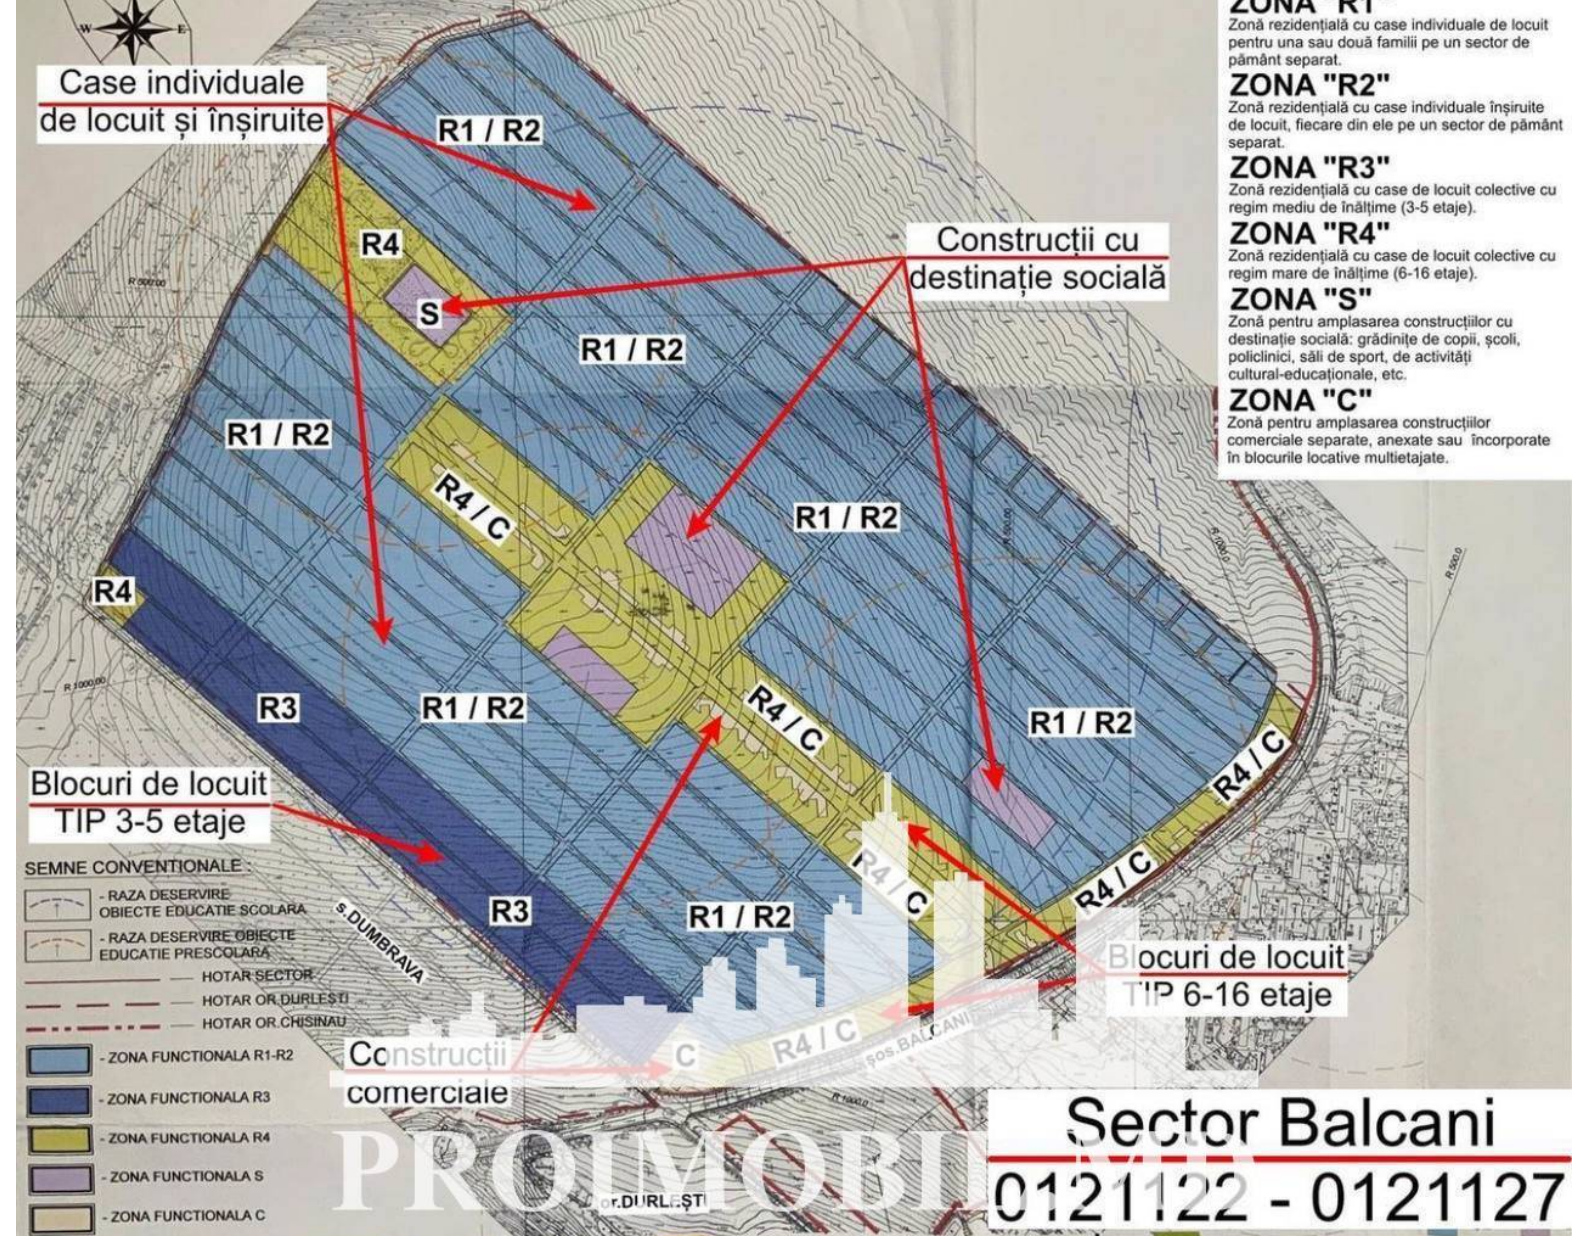

Suburbie, Durlești - 38900€

Suprafața totală - 5 ar  
Tip - Pentru construcții

PROIMOBIL.MD

Spre vânzare se oferă **teren pentru construcții**, situat în **Durlești**.

Suprafața totală **5 ari**.

\* Conectat la toate comunicațiile;

\* Zonă ecologică.

Zonă cu infrastructură dezvoltată și acces la transport public în orice direcție! În apropiere de: magazin, stație de transport, farmacie, bancă, spital, școală, etc. (M.M.)

*Pentru prezentare și alte detalii vizitați [www.proimobil.md](http://www.proimobil.md) sau ne contactați!*

- Traseu pavat
- Lângă teritoriu este iaz
- Lângă teritoriu este pădure
- Situat în localitate

PROIMOBIL.MD