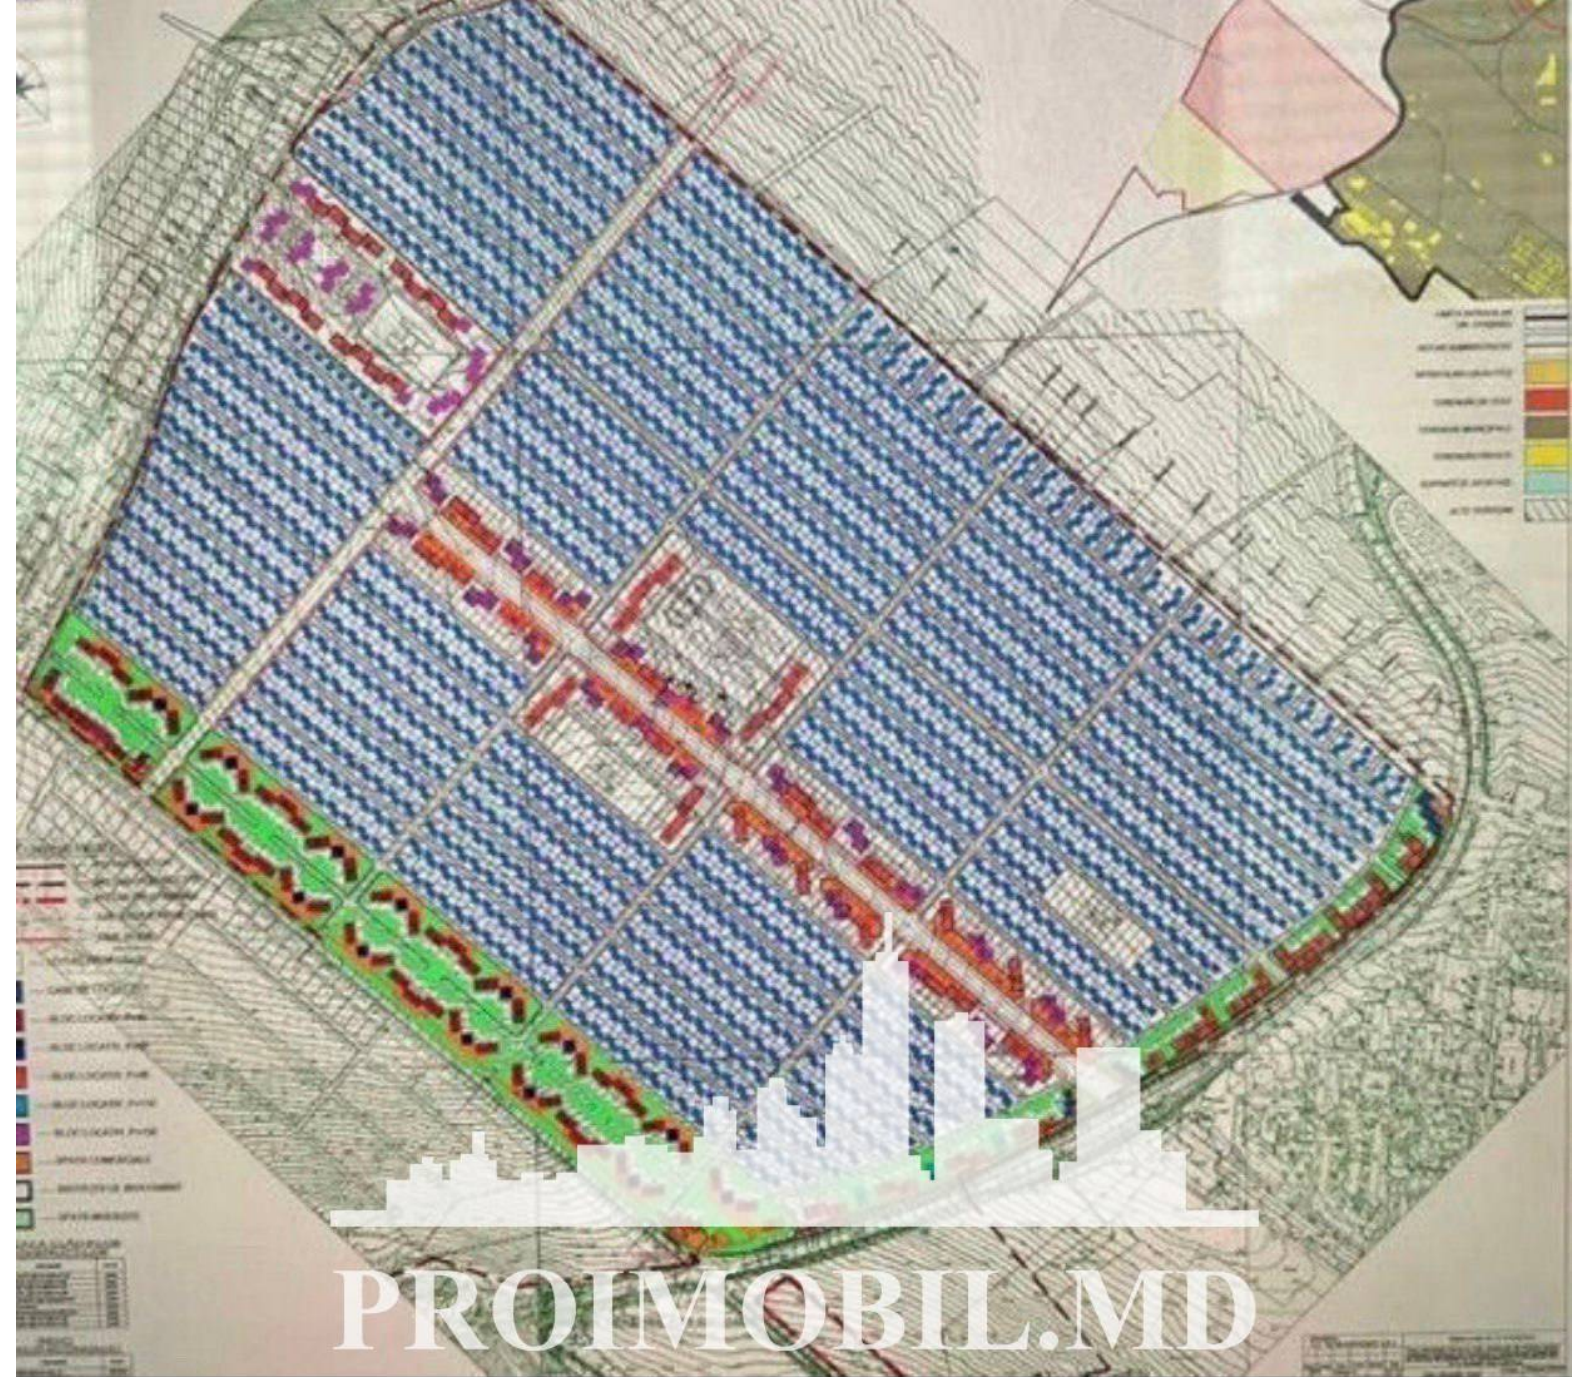

Suburbie, Durlești - 38900€

Suprafața totală - 5 ar  
Tip - Pentru construcții

PROIMOBIL.MD

Spre vânzare se oferă **teren pentru construcții**, situat în **Durlești**.

Suprafața totală **5 ari**.

\* Conectat la toate comunicațiile;

\* Zonă ecologică.

Zonă cu infrastructură dezvoltată și acces la transport public în orice direcție! În apropiere de: magazin, stație de transport, farmacie, bancă, spital, școală, etc. (M.M.)

*Pentru prezentare și alte detalii vizitați [www.proimobil.md](http://www.proimobil.md) sau ne contactați!*

- Traseu pavat
- Lângă teritoriu este iaz
- Lângă teritoriu este pădure
- Situat în localitate

PROIMOBIL.MD