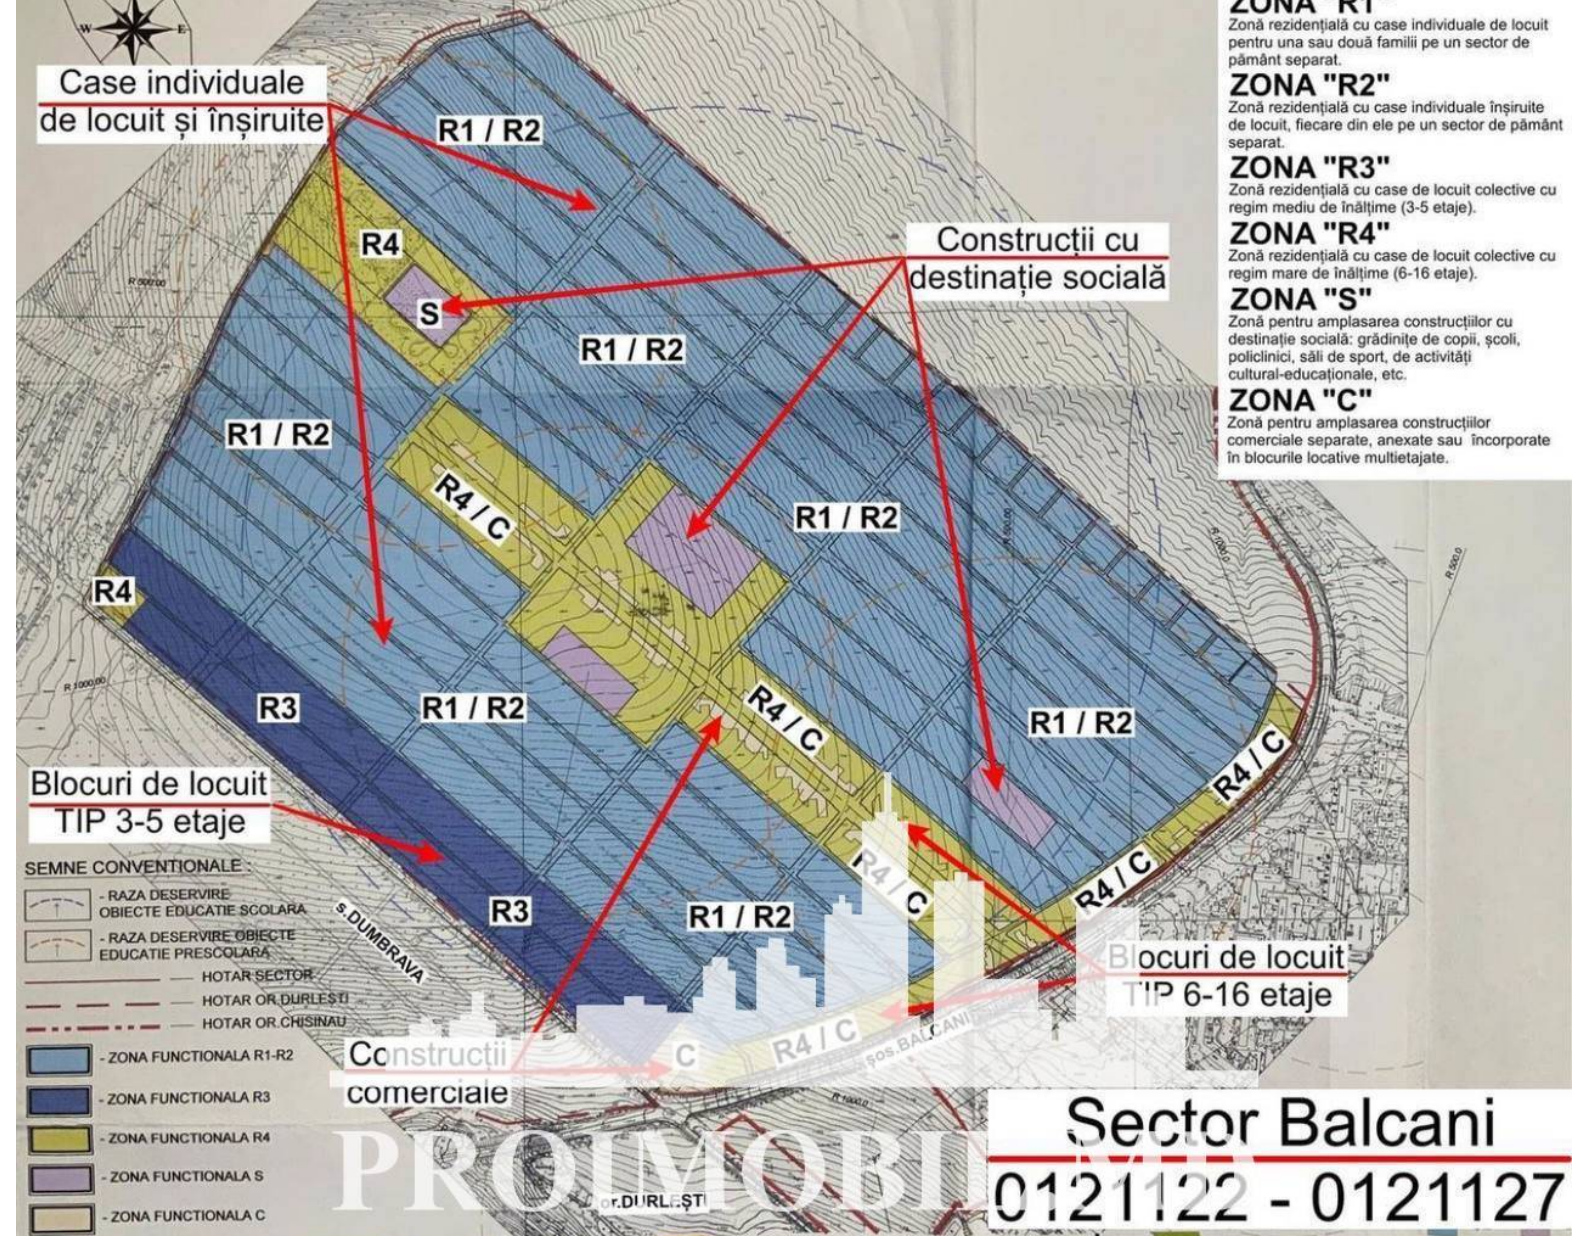

Suburbie, Durlești - 36900€

Suprafața totală - 5 ar  
Tip - Pentru construcții

PROIMOBIL.MD

Spre vânzare se oferă **teren pentru construcții**, situat în **Durlești**.

Suprafața totală **5 ari**.

\* Conectat la toate comunicațiile;

\* Zonă ecologică.

Zonă cu infrastructură dezvoltată și acces la transport public în orice direcție! În apropiere de: magazin, stație de transport, farmacie, bancă, spital, școală, etc. (M.M.)

*Pentru prezentare și alte detalii vizitați [www.proimobil.md](http://www.proimobil.md) sau ne contactați!*

- Traseu pavat
- Lângă teritoriu este iaz
- Lângă teritoriu este pădure
- Situat în localitate

PROIMOBIL.MD