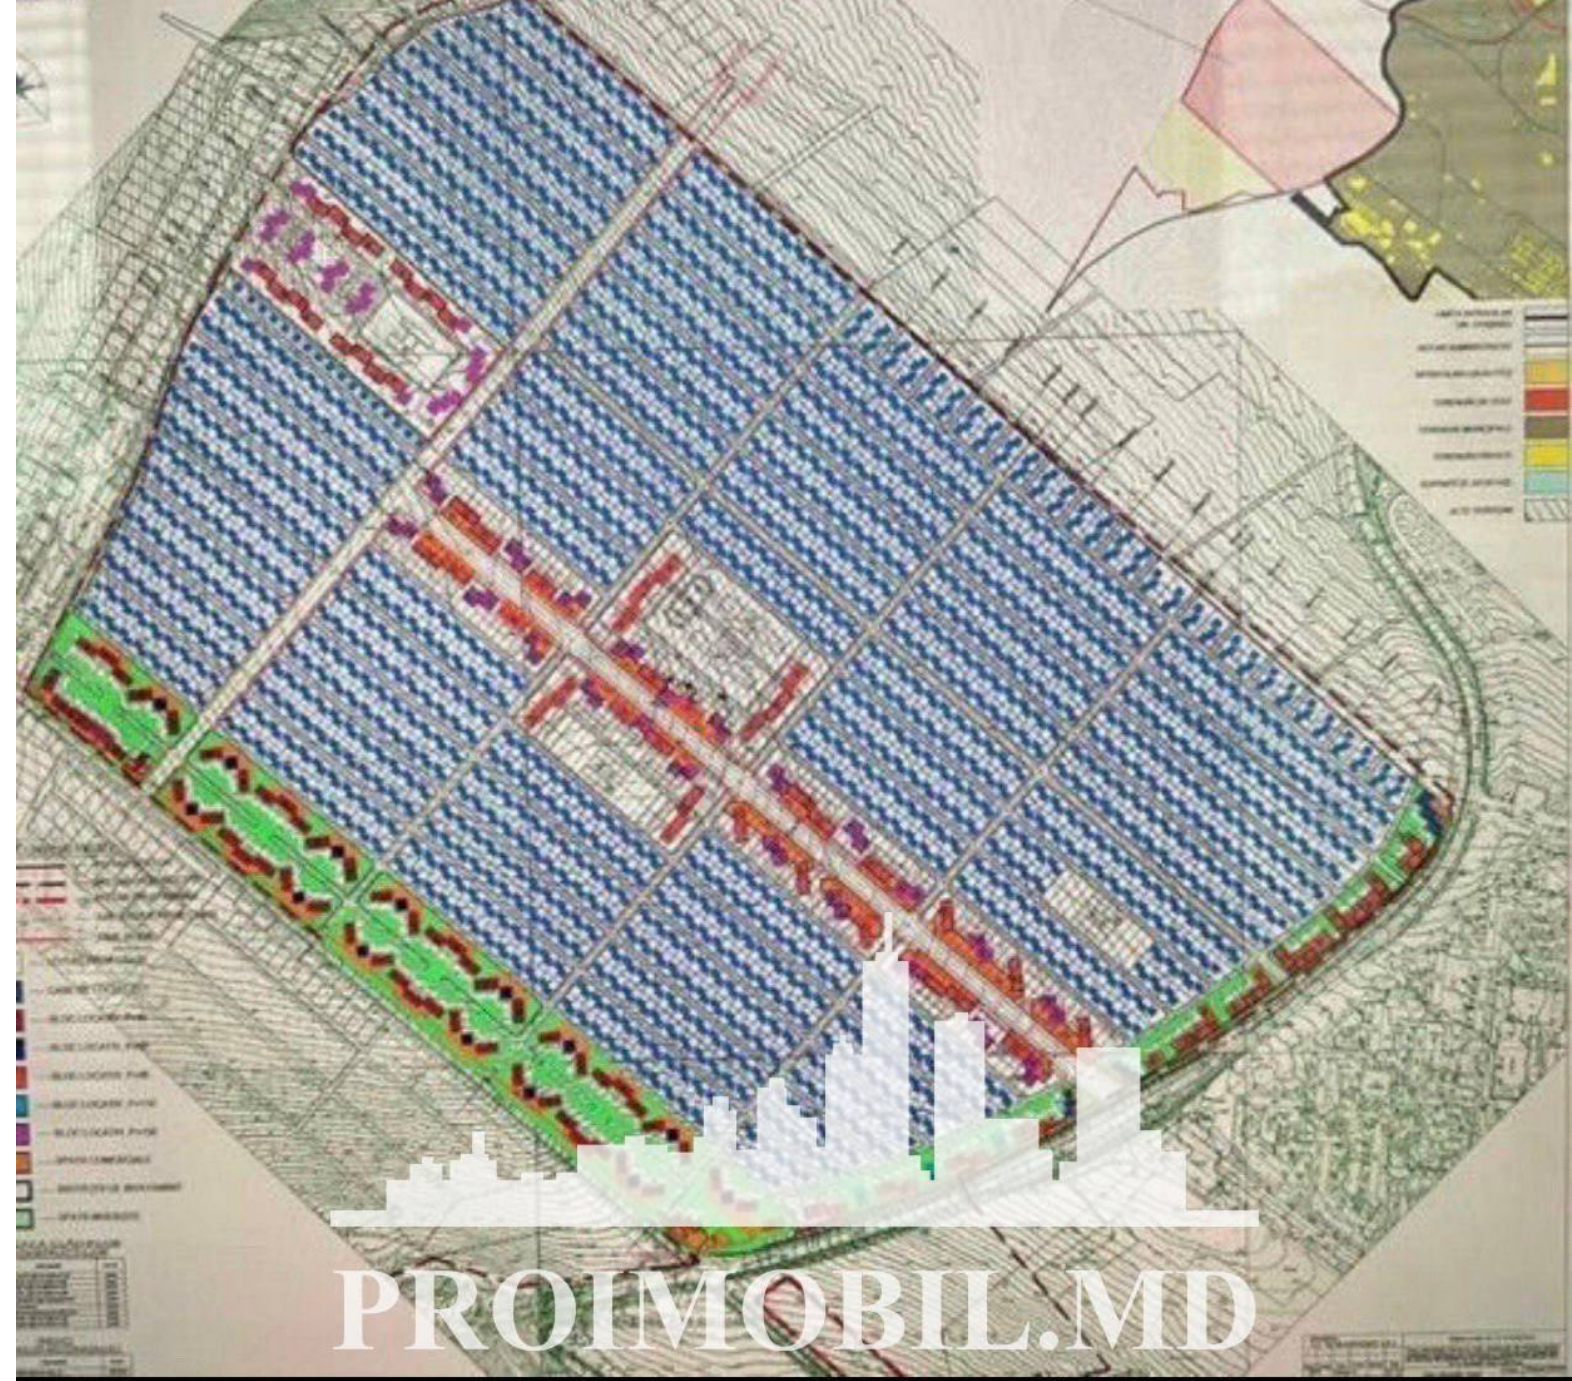

Suburbie, Durlești - 36900€

Suprafața totală - 5 ar  
Tip - Pentru construcții

PROIMOBIL.MD

Spre vânzare se oferă **teren pentru construcții**, situat în **Durlești**.

Suprafața totală **5 ari**.

\* Conectat la toate comunicațiile;

\* Zonă ecologică.

Zonă cu infrastructură dezvoltată și acces la transport public în orice direcție! În apropiere de: magazin, stație de transport, farmacie, bancă, spital, școală, etc. (M.M.)

*Pentru prezentare și alte detalii vizitați [www.proimobil.md](http://www.proimobil.md) sau ne contactați!*

- Traseu pavat
- Lângă teritoriu este iaz
- Lângă teritoriu este pădure
- Situat în localitate

PROIMOBIL.MD