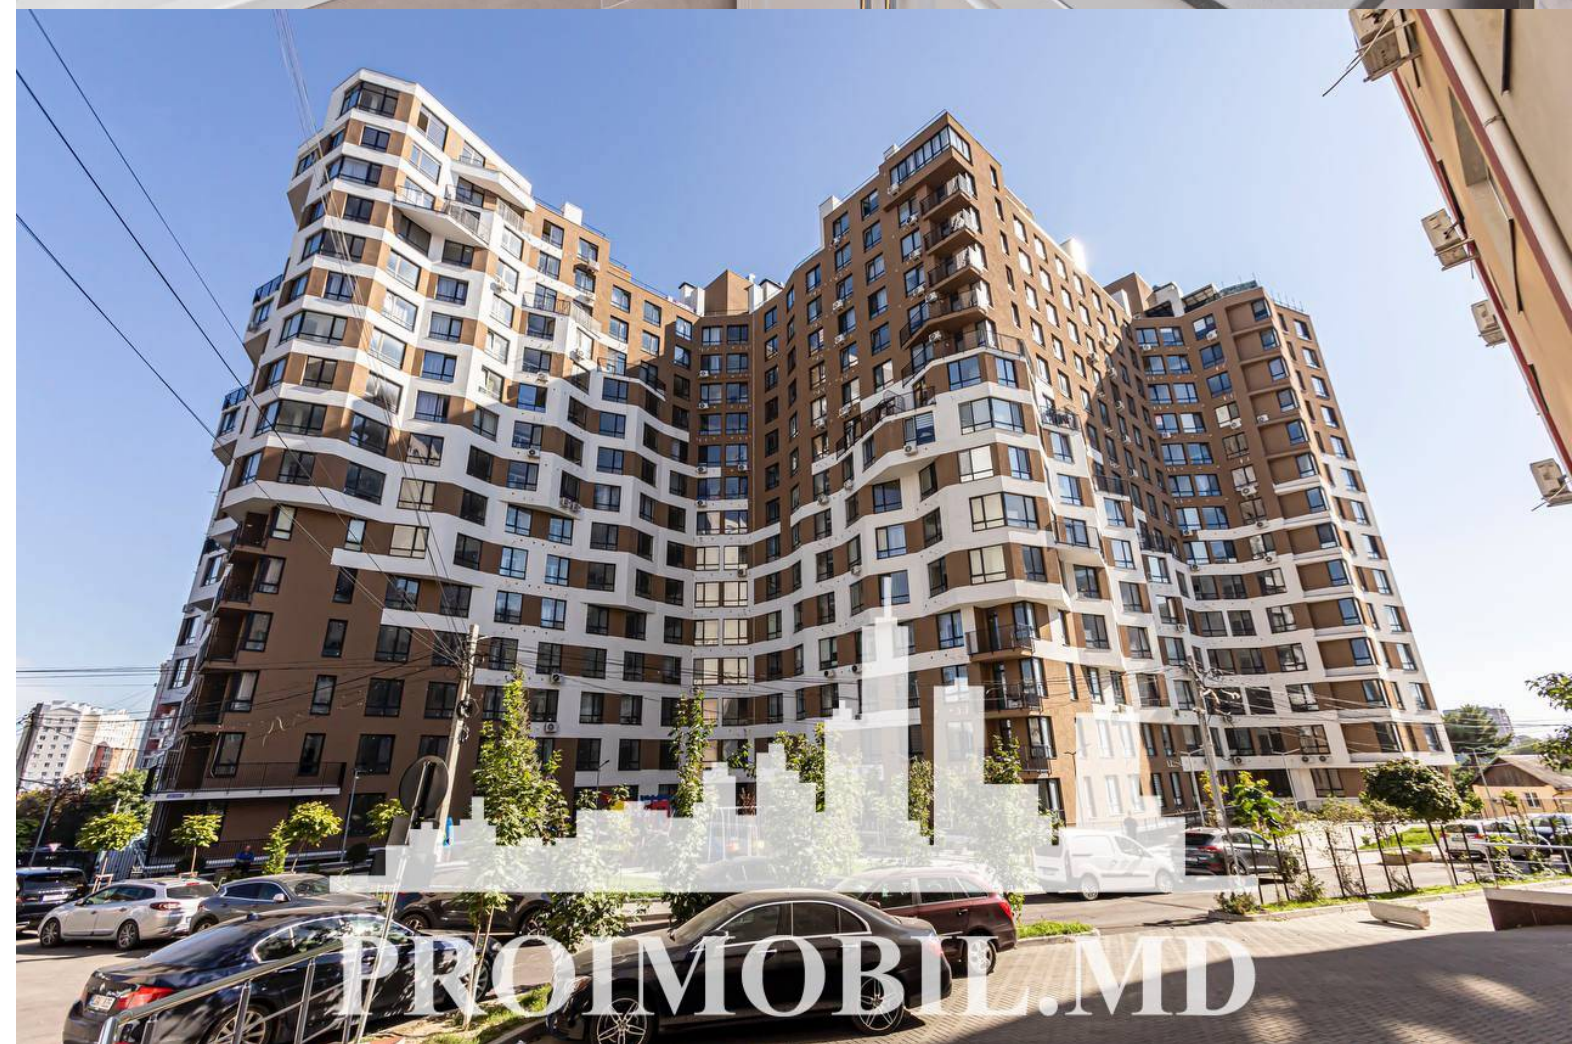

PROIMOBIL.MD