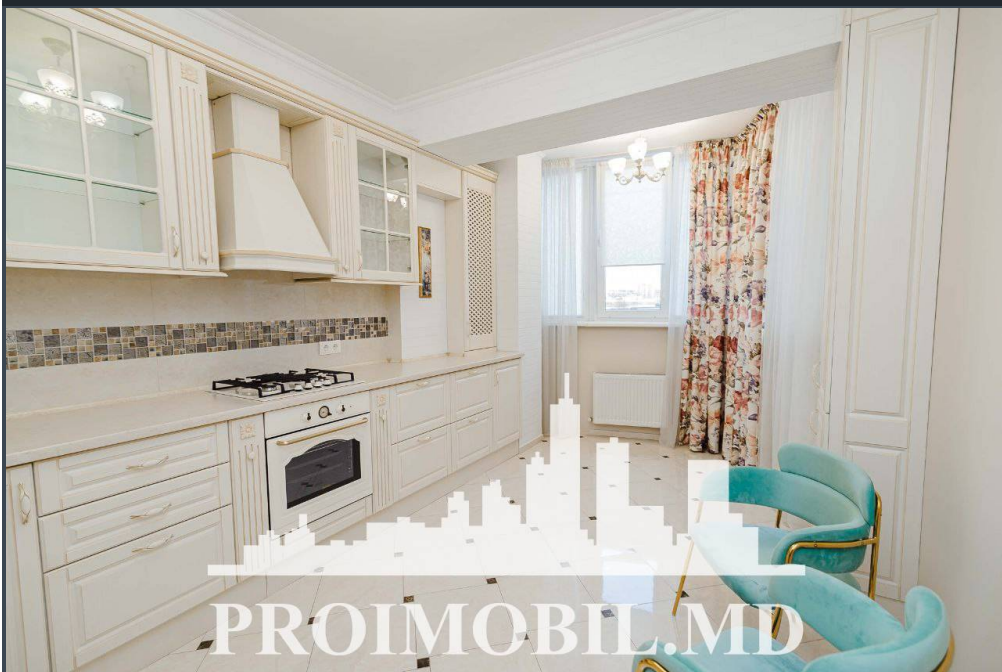

Chișinău, Centru - 800€

Suprafața totală - 80 m<sup>2</sup>  
Tip ofertă - Chirie  
Camere - 2  
Starea - Reparație euro  
Grup sanitar - 1  
Tip construcție - Nouă  
Etaj - 3  
Etaje - 13  
Balcon - 1  
Dormitoare - 2  
Înălțimea tavanului - 0.00  
Planul clădirii - IND (individual)  
Loc de parcare - Deschisă

Spre chirie se oferă apartament în **sect. Centru, str. Albișoara**. Suprafața totală de **80 mp**, etajul **3 din 13**.

**Compartimentat în:** 2 dormitoare, bucătărie, 1 bloc sanitar, balcon, garderobă, antreu.