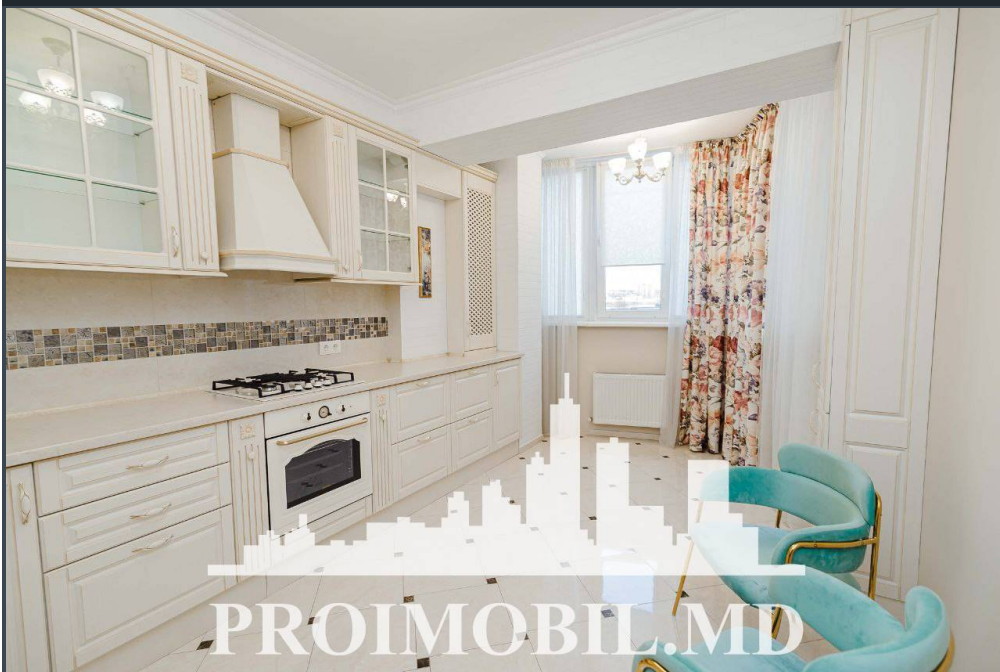

Chișinău, Centru - 800€

Suprafața totală - 80 m<sup>2</sup>  
Tip ofertă - Chirie  
Camere - 2  
Starea - Reparație euro  
Grup sanitar - 1  
Tip construcție - Nouă  
Etaj - 3  
Etaje - 13  
Balcon - 1  
Dormitoare - 2  
Înălțimea tavanului - 0.00  
Planul clădirii - IND (individual)  
Loc de parcare - Deschisă

Spre chirie se oferă apartament în **sect. Centru, str. Albișoara**. Suprafața totală de **80 mp**, etajul **3 din 13**.

**Compartimentat în:** 2 dormitoare, bucătărie, 1 bloc sanitar, balcon, garderobă, antreu.