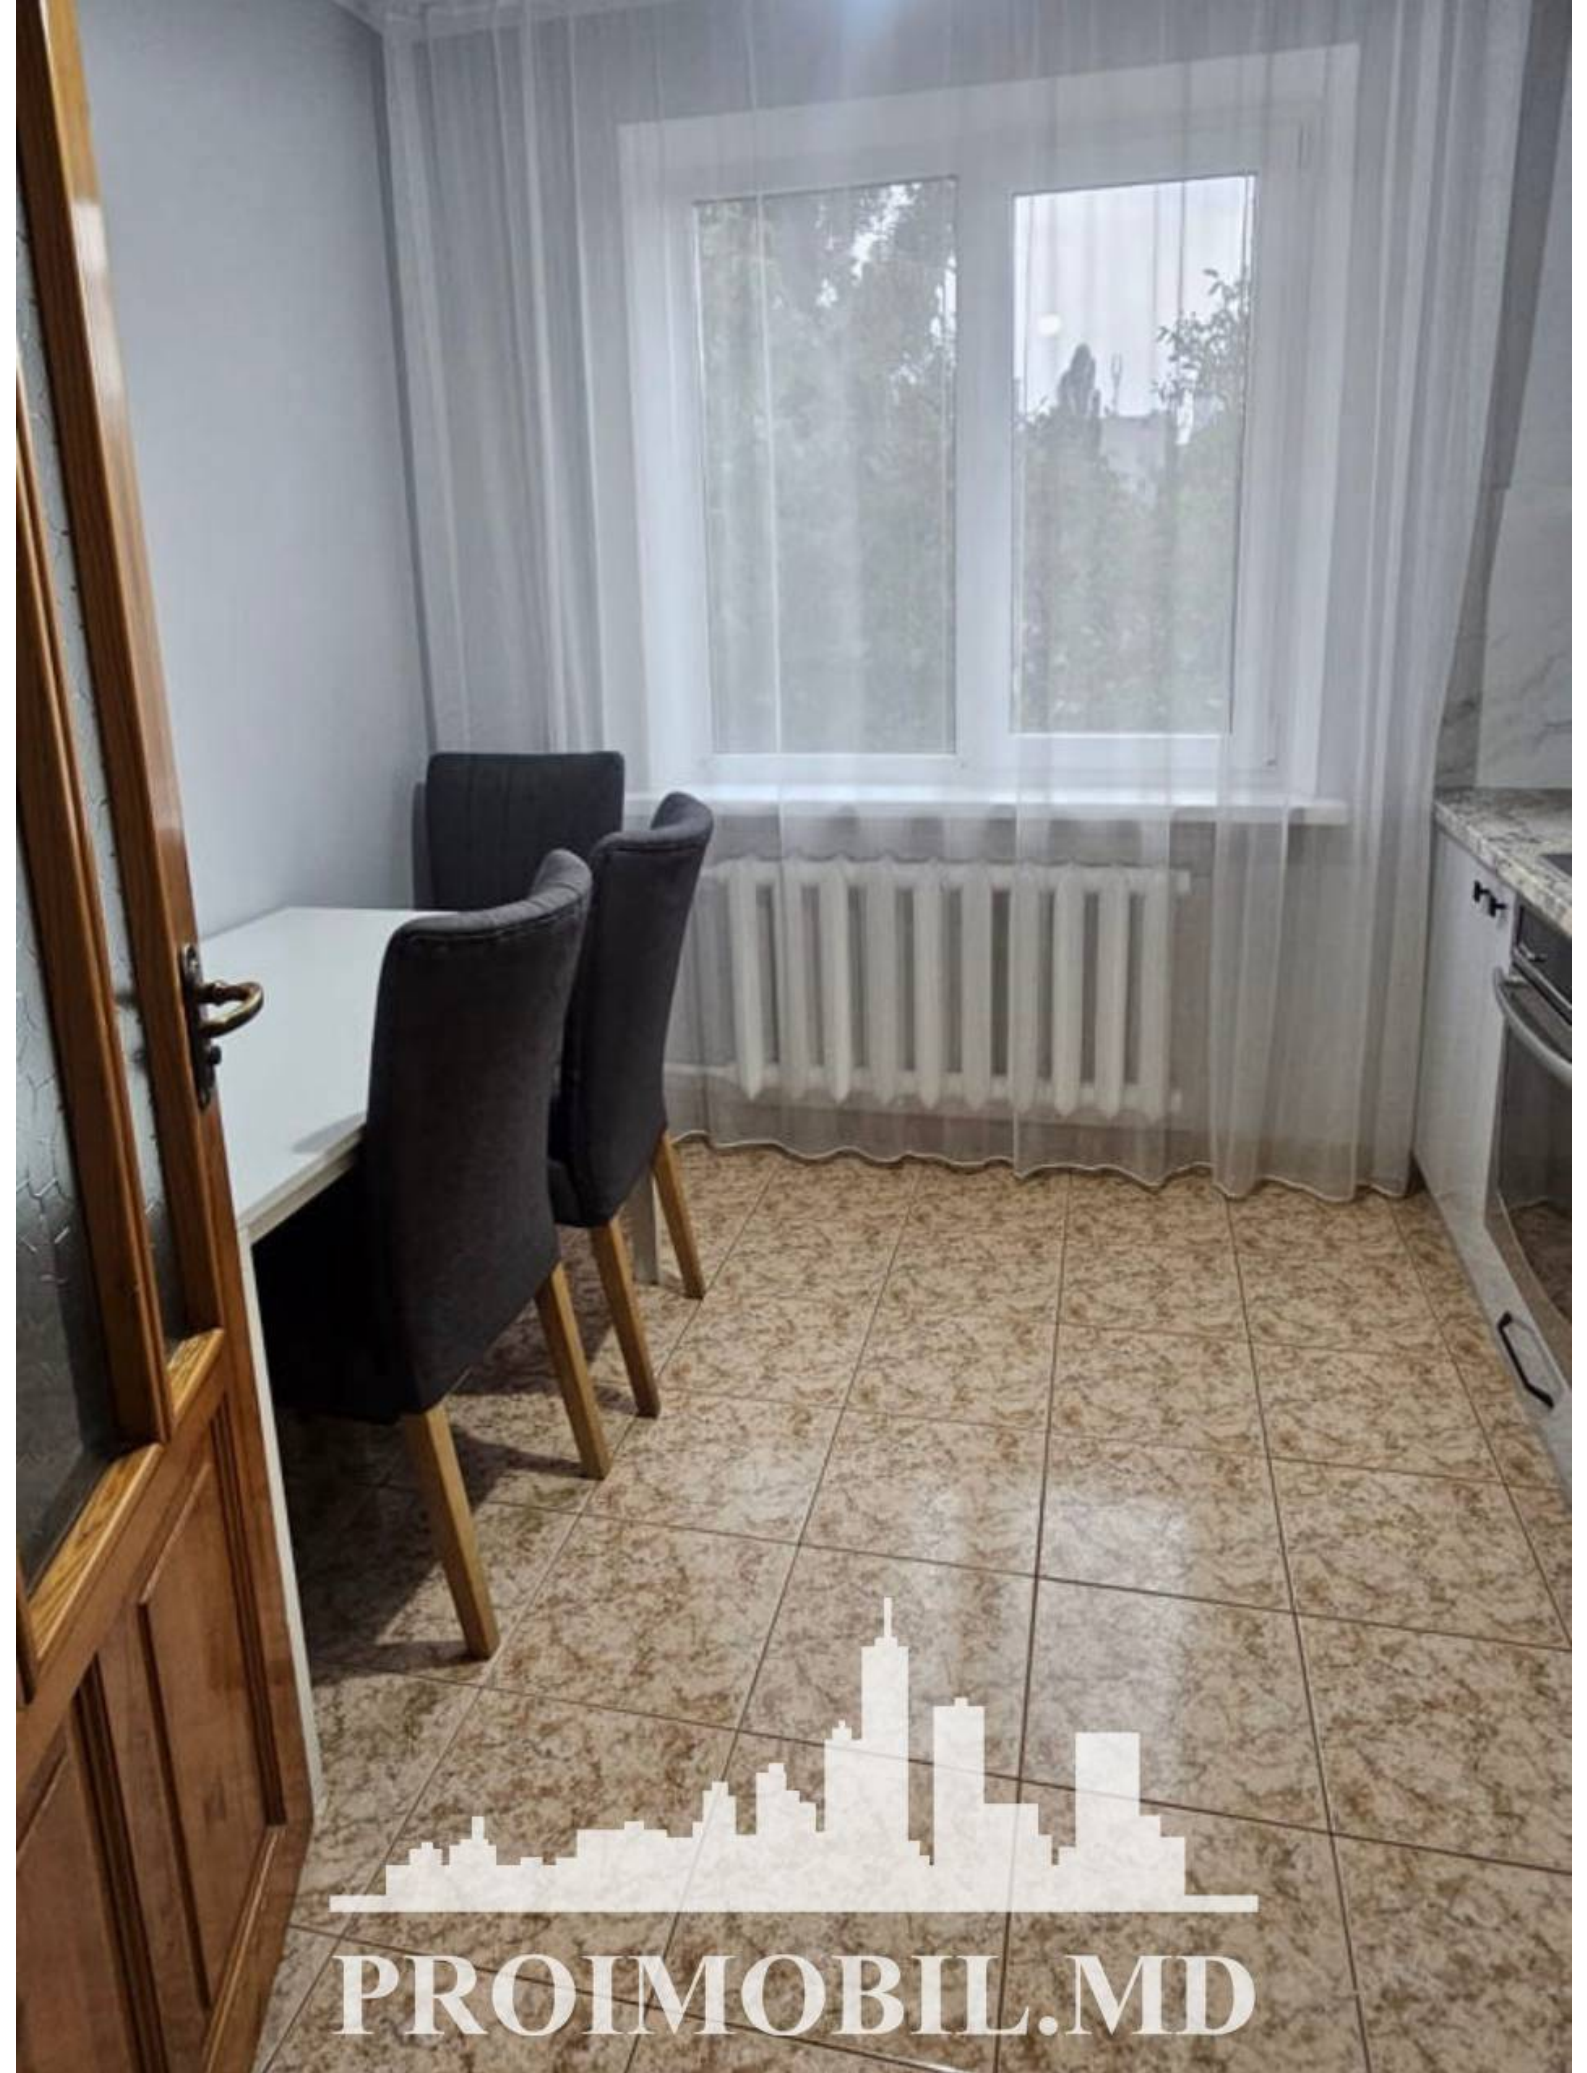

PROIMOBIL.MD