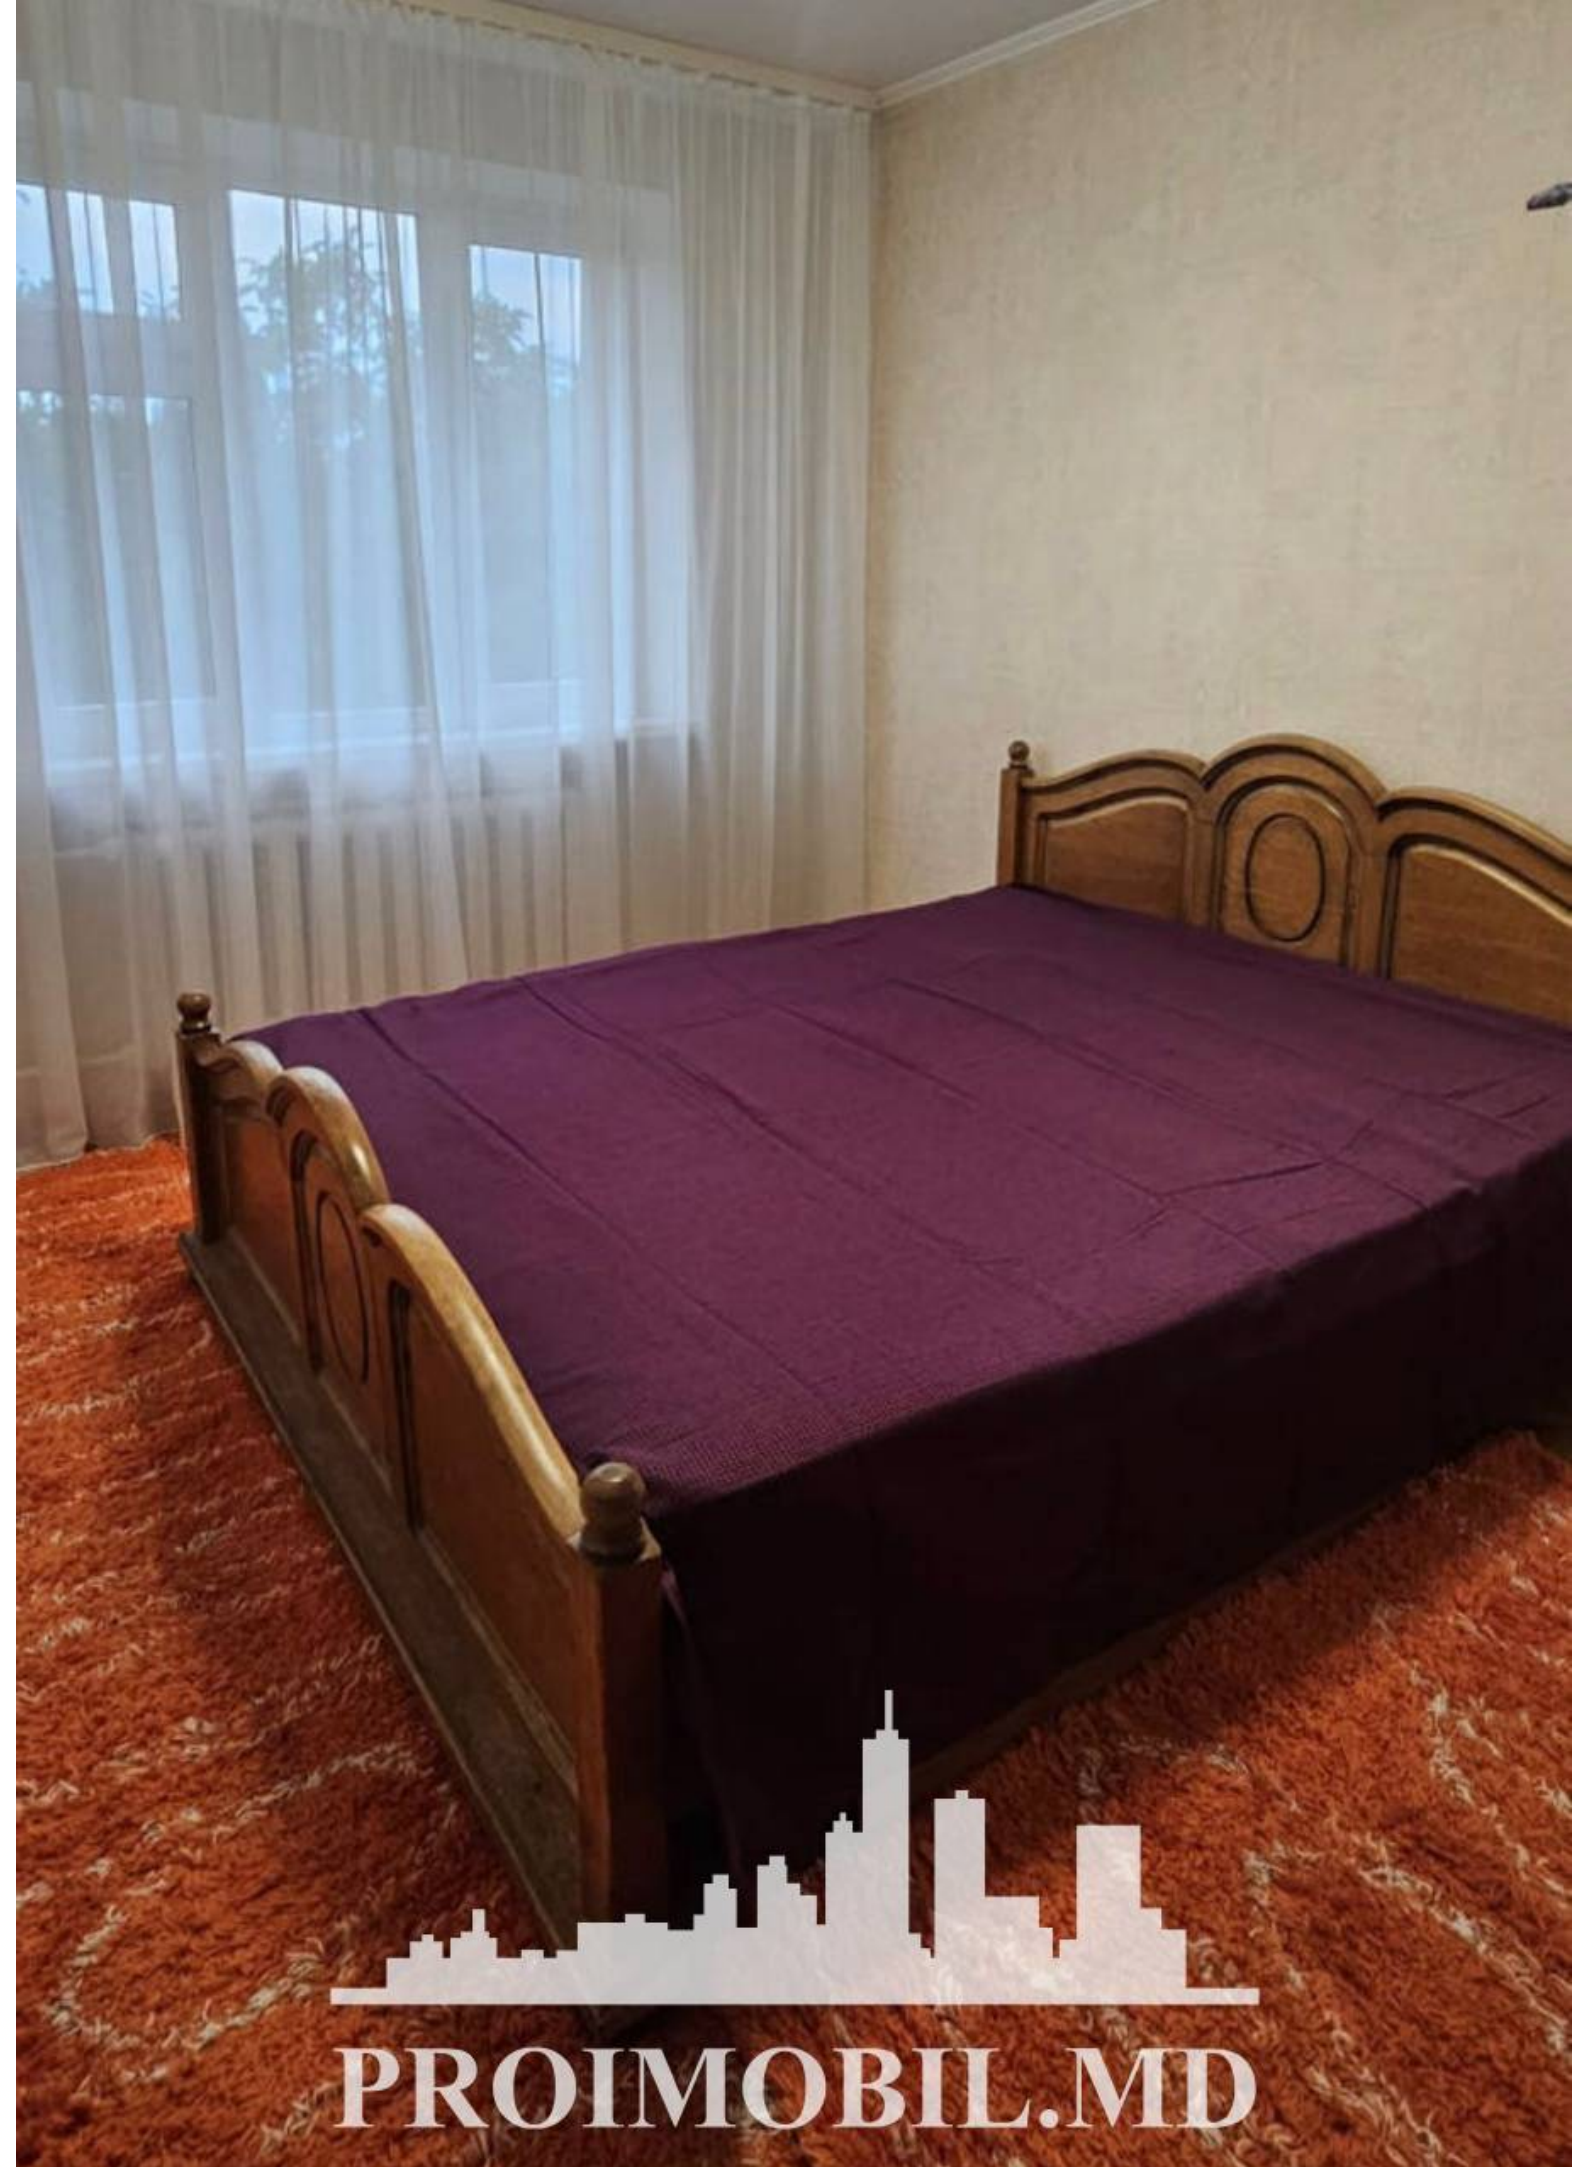

PROIMOBIL.MD