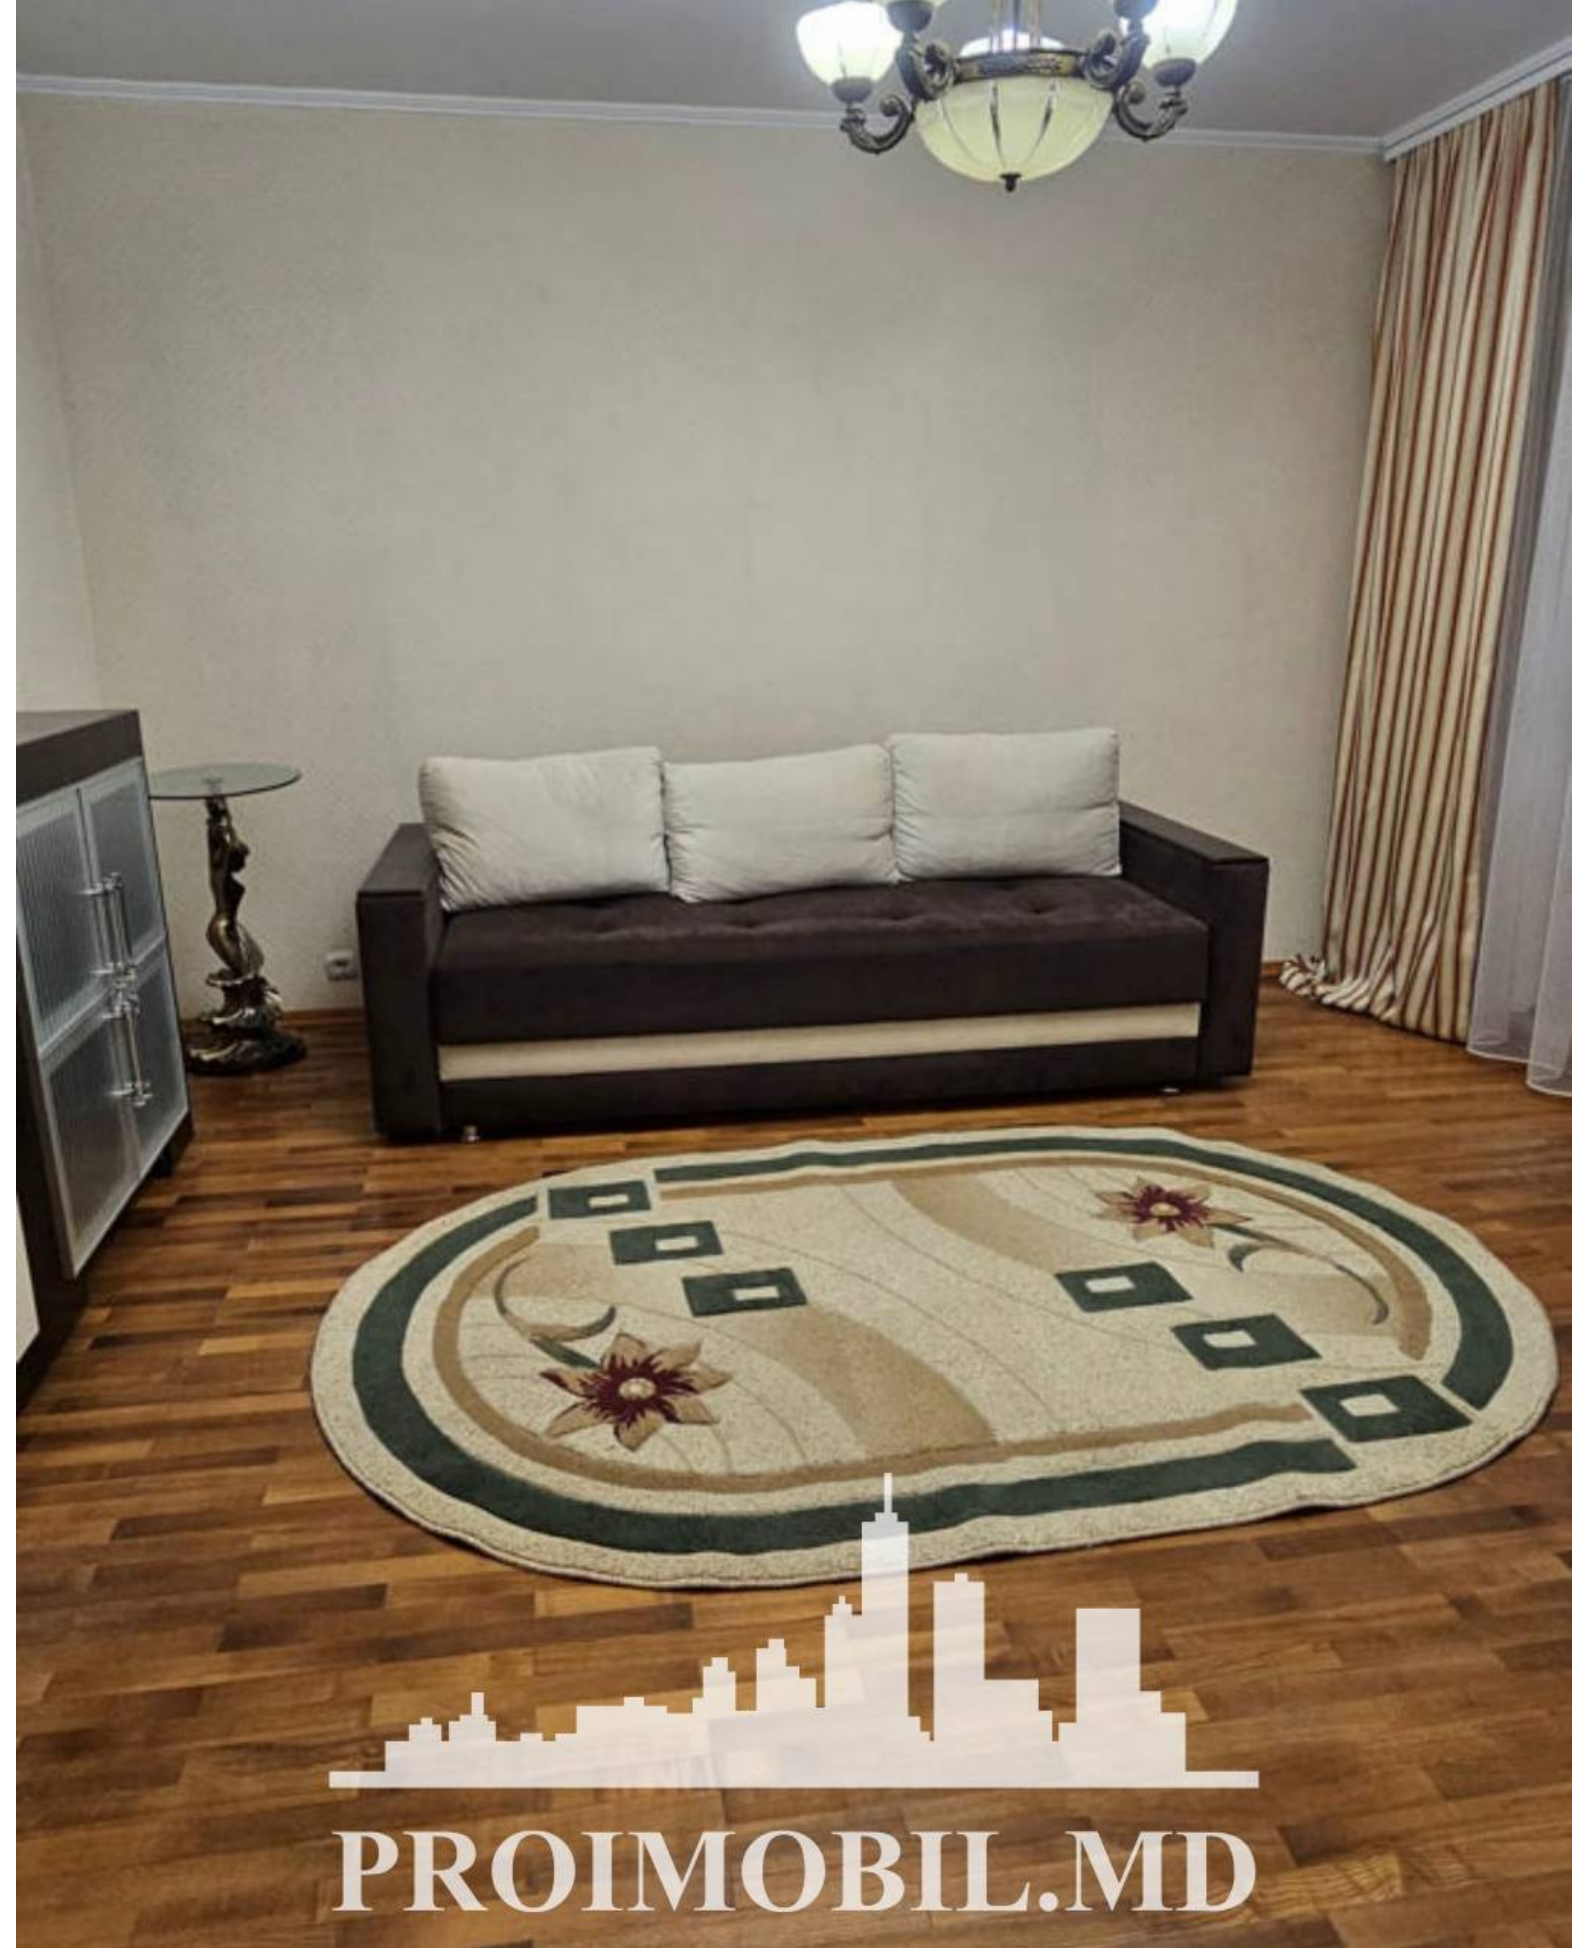

PROIMOBIL.MD