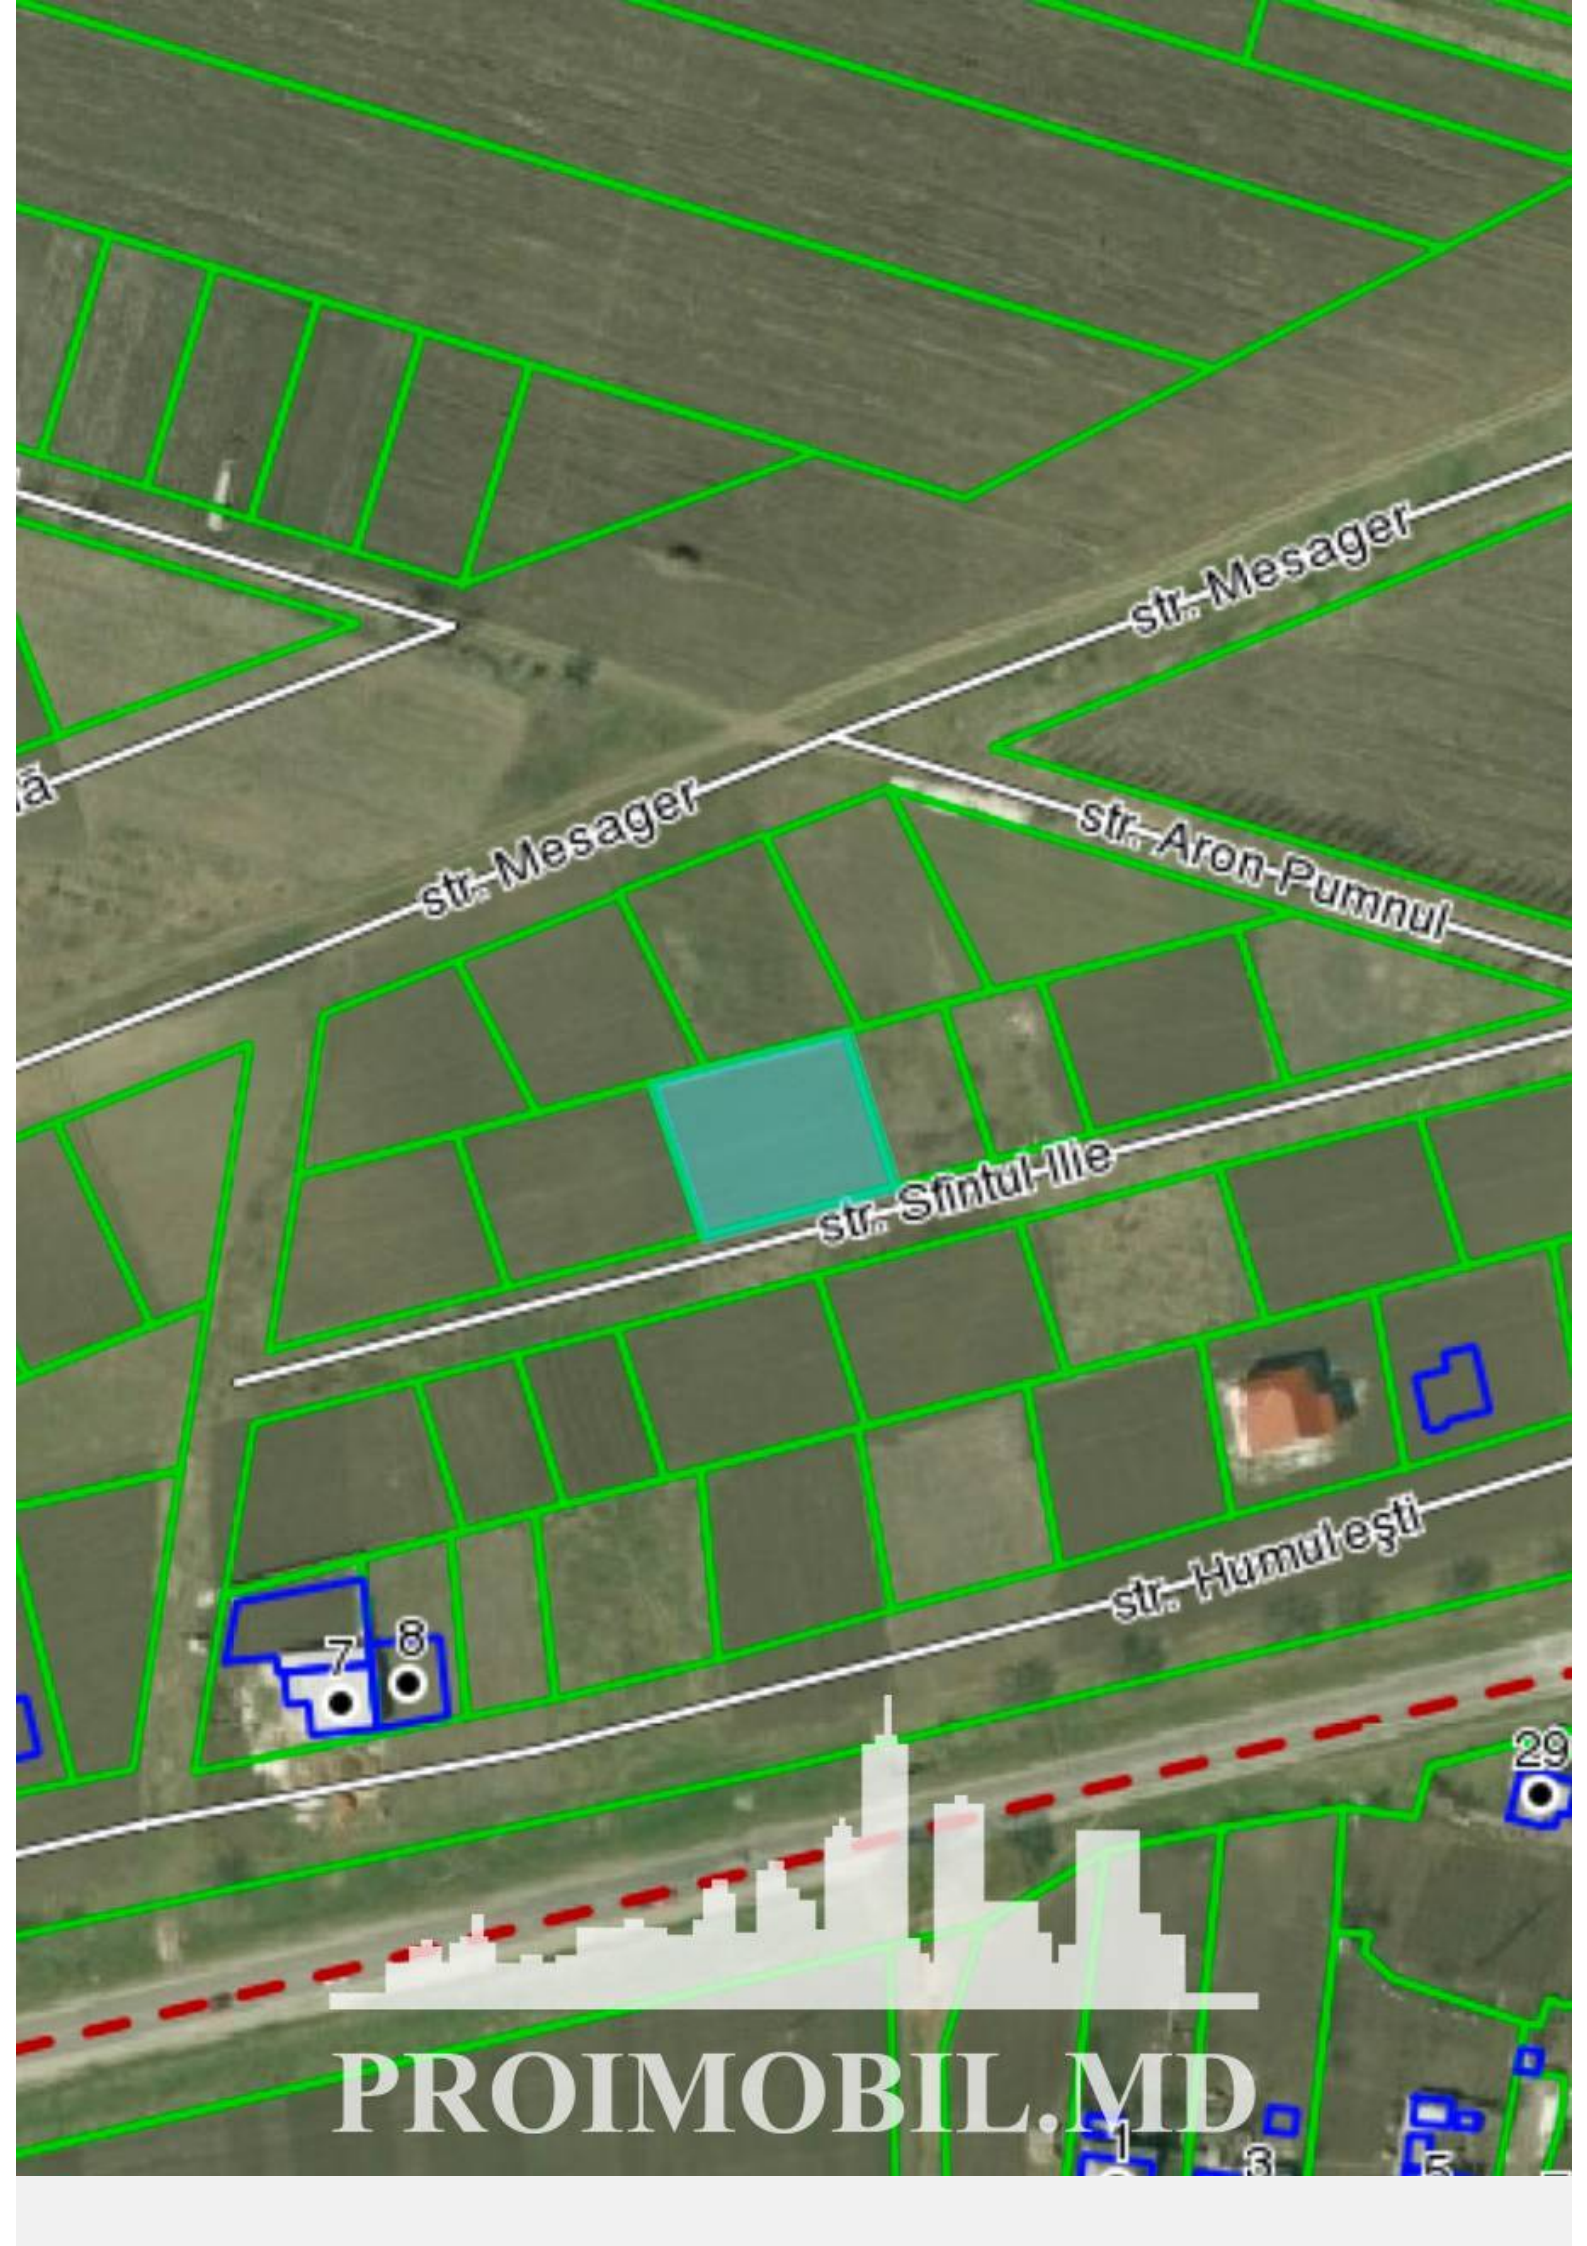

Suburbie, Budești - 39900€

Suprafața totală - 12 ar
Tip - Pentru construcții

PROIMOBIL.MD

Spre vânzare se oferă **teren pentru construcții**, situat în **Budești, str. Sfântul Ilie**. Suprafața totală **12 ari**.

- * Conectat la toate comunicațiile;
- * Drum asfaltat;
- * A 2-a linie de la traseu;
- * Zonă ecologică.

Zonă cu infrastructură dezvoltată și acces la transport public în orice direcție! În apropiere de: magazin, stație de transport, farmacie, bancă, spital, școală, etc. (d.r.)

Pentru prezentare și alte detalii vizitați www.proimobil.md sau ne contactați!

- Apă
- Conducte de gaz
- Traseu pavat
- Energie electrică
- Canalizare
- Situat în localitate

PROIMOBIL.MD

str. Budeștii-Noi
 str. Aron-Pumnul
 str. Plopiilor
 str. Gînta-Latină
 str. Mesager
 str. Mesager
 str. Sîntul Ilie
 str. Aron-Pu
 str. Humulești
 str. Humulești
 str. Mihail Sad
 str. Chișinău
 str. Chiș
 str. Traian
 str. Traian
 str. Traian
 str. Săcelul