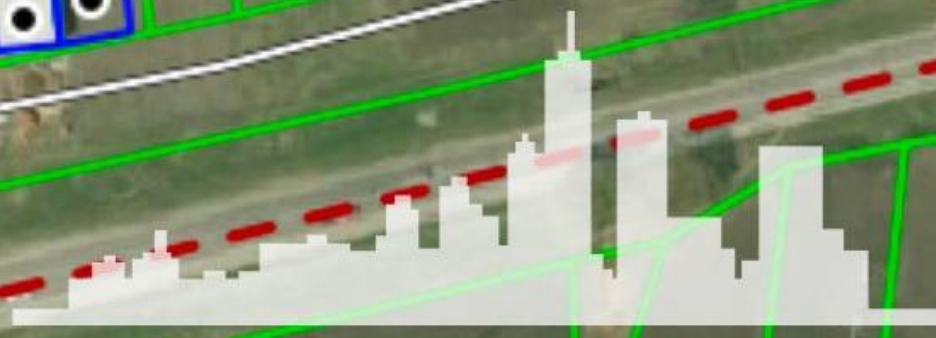

PROIMOBIL.MD