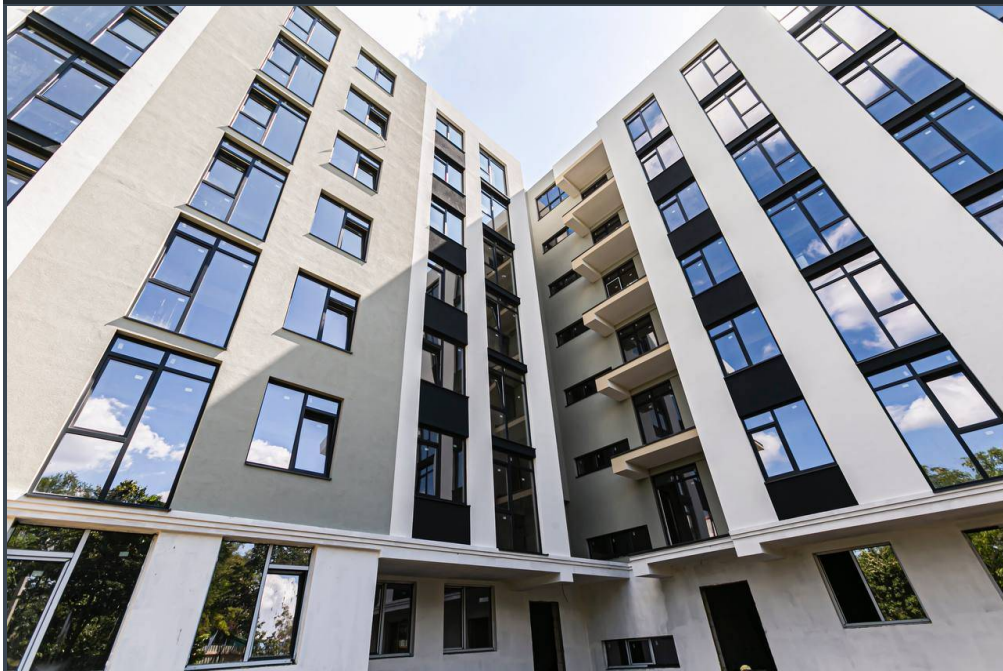

Suburbie, Ialoveni - 65360€

Suprafața totală - 69 m²
Tip ofertă - Vânzare
Camere - 2
Starea - Versiune albă
Grup sanitar - 1
Tip construcție - Nouă
Etaj - 1
Etaje - 5
Dormitoare - 2
Înălțimea tavanului - 0.00
Planul clădirii - IND (individual)
Loc de parcare - Subterană

Vă propunem spre vânzare acest apartament cu **2 camere, Ialoveni, str. Moldova**, cu suprafața totală de **69 mp**.
Compartimentat în: 2 dormitoare, bucătărie, bloc sanitar, antreu.

Dotări și finisaje:

- * Geamuri termopan;
- * Varianta albă;
- * Încălzire autonomă;
- * Conectat la toate comunicațiile.

Este în imediată apropiere de: parc, grădiniță, școală, piață, cafenele, bancă, farmacie etc.

Parcare de tip deschis, teren de joacă pentru copii.