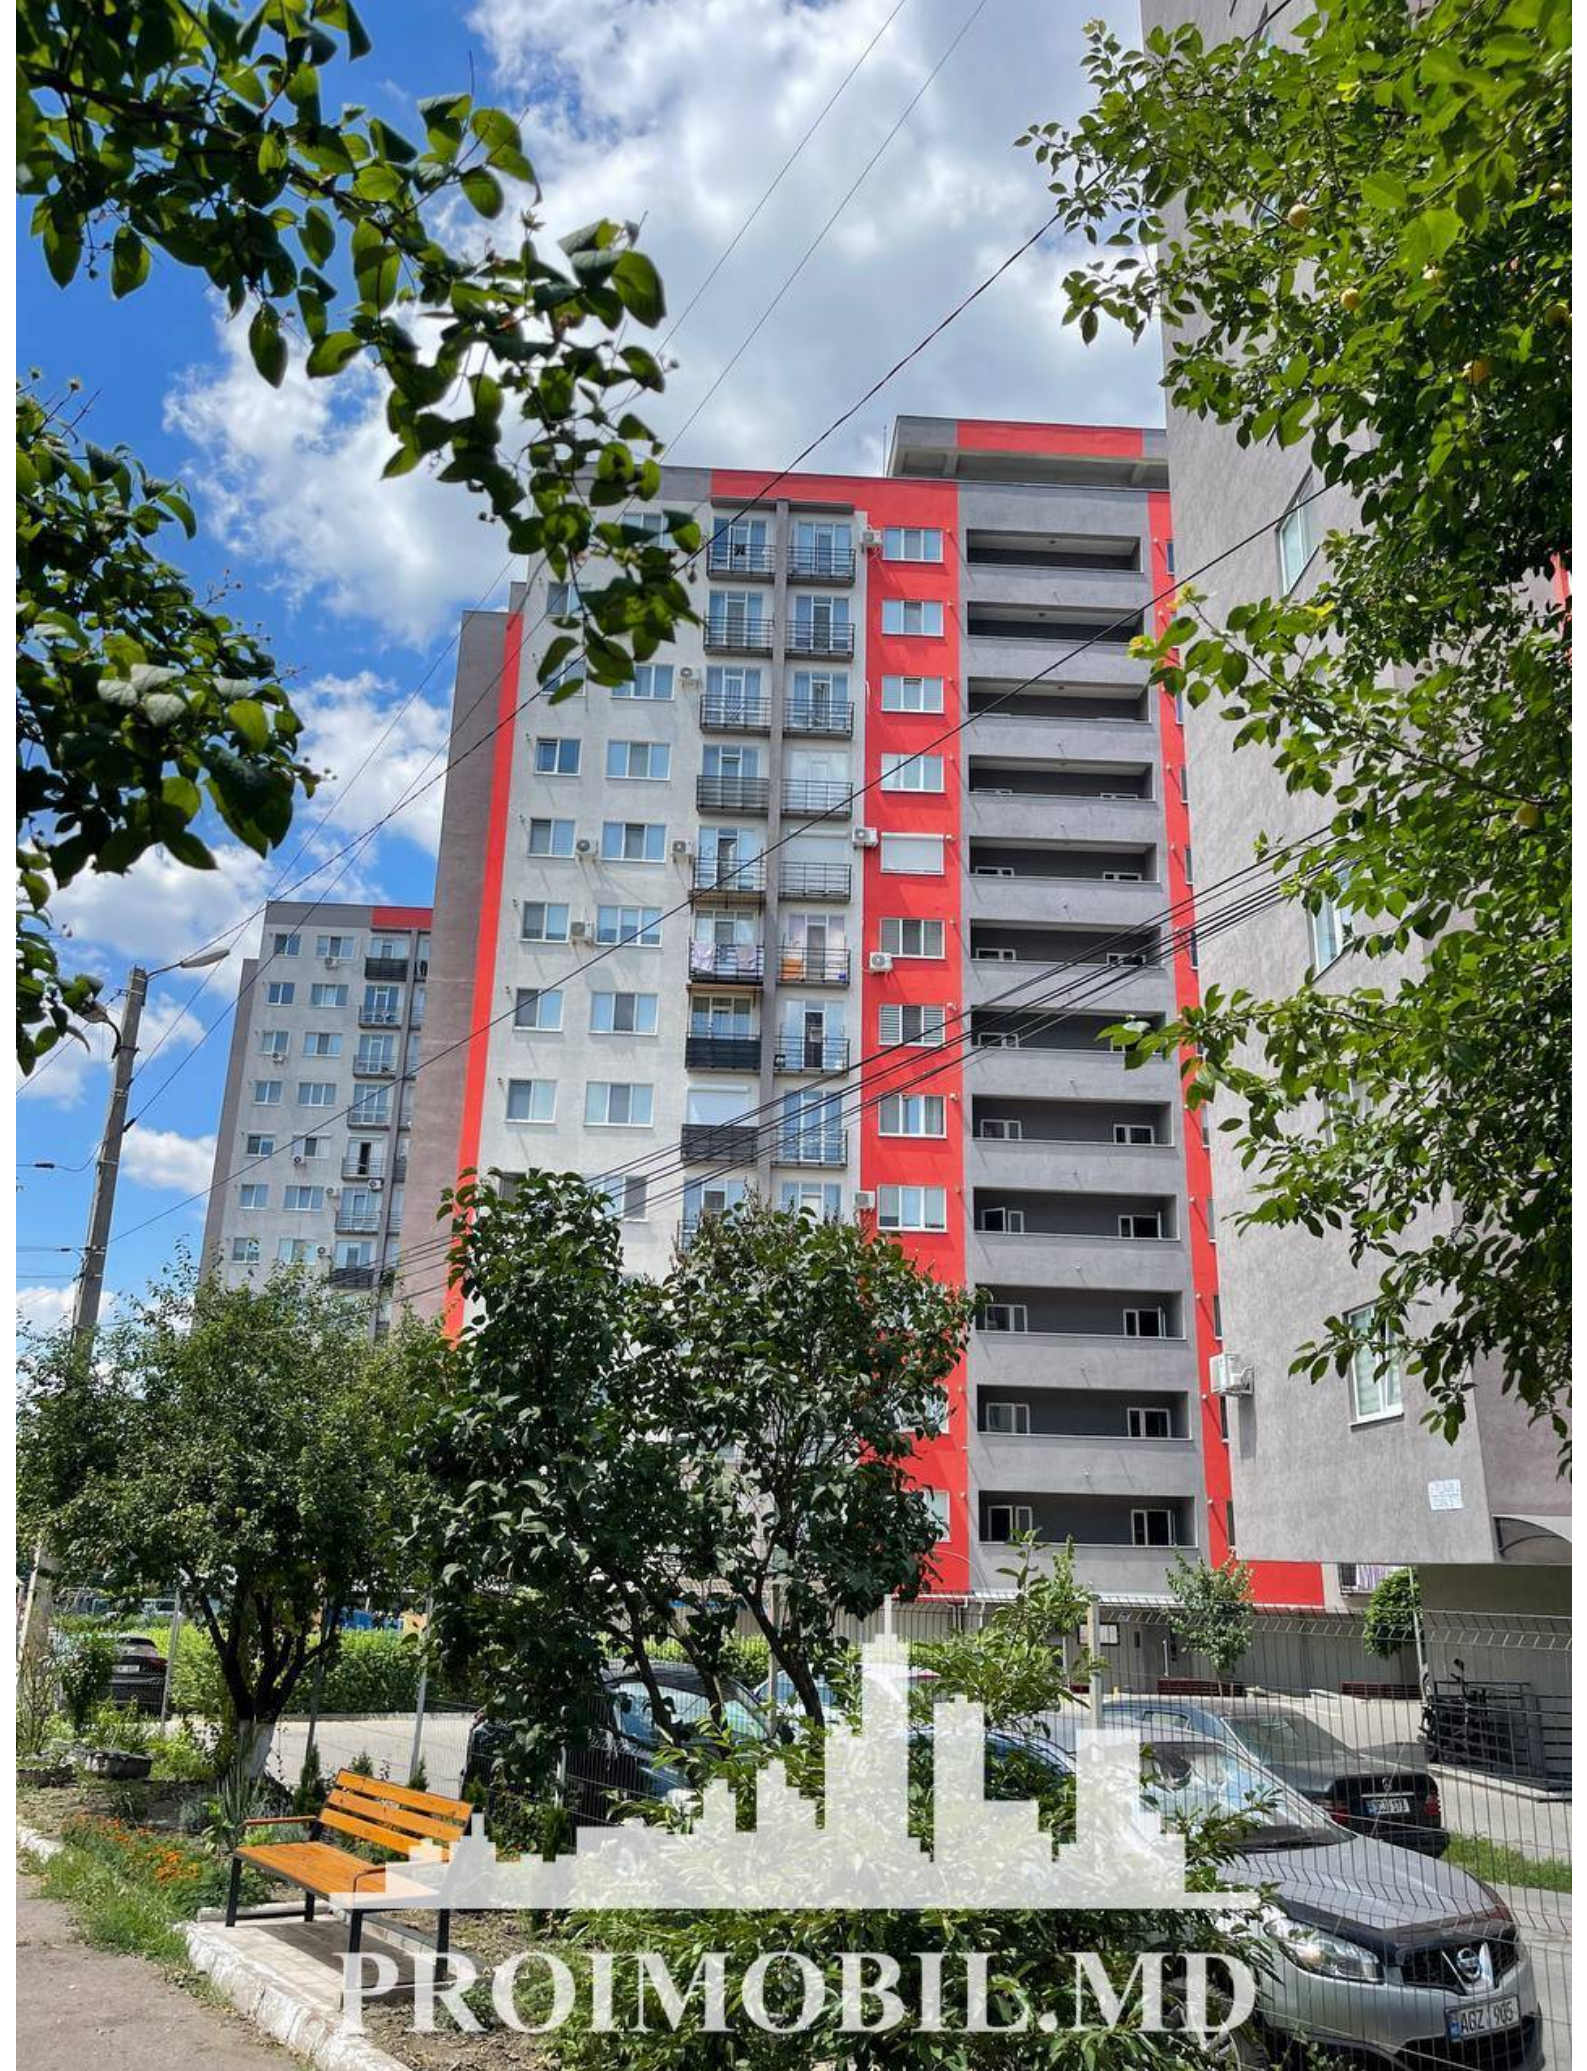

PROIMOBIL.MD