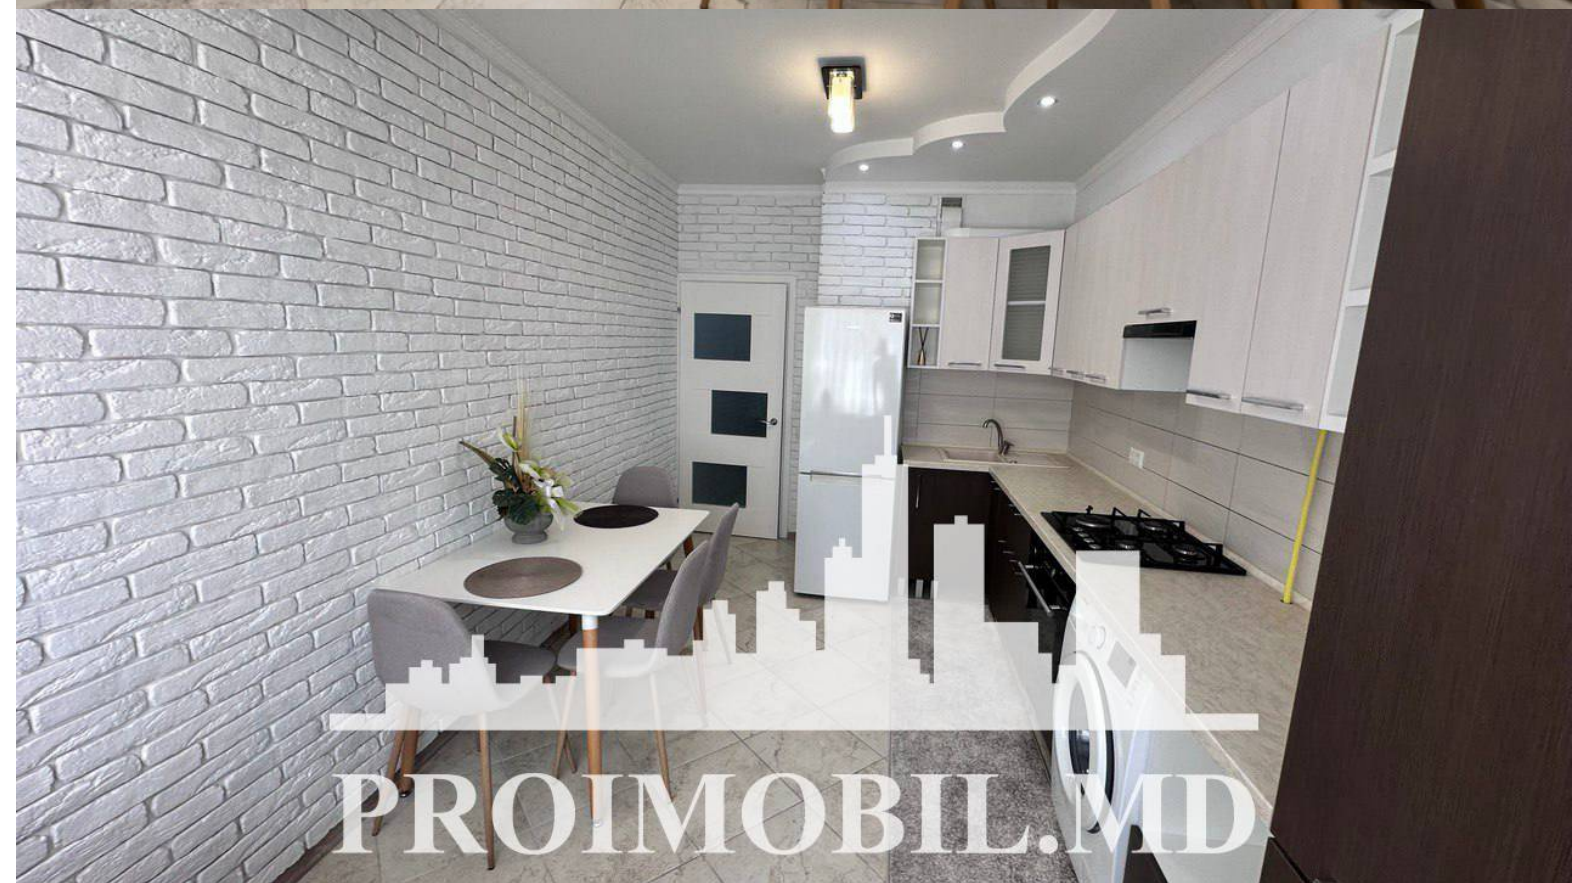

PROIMOBIL.MD