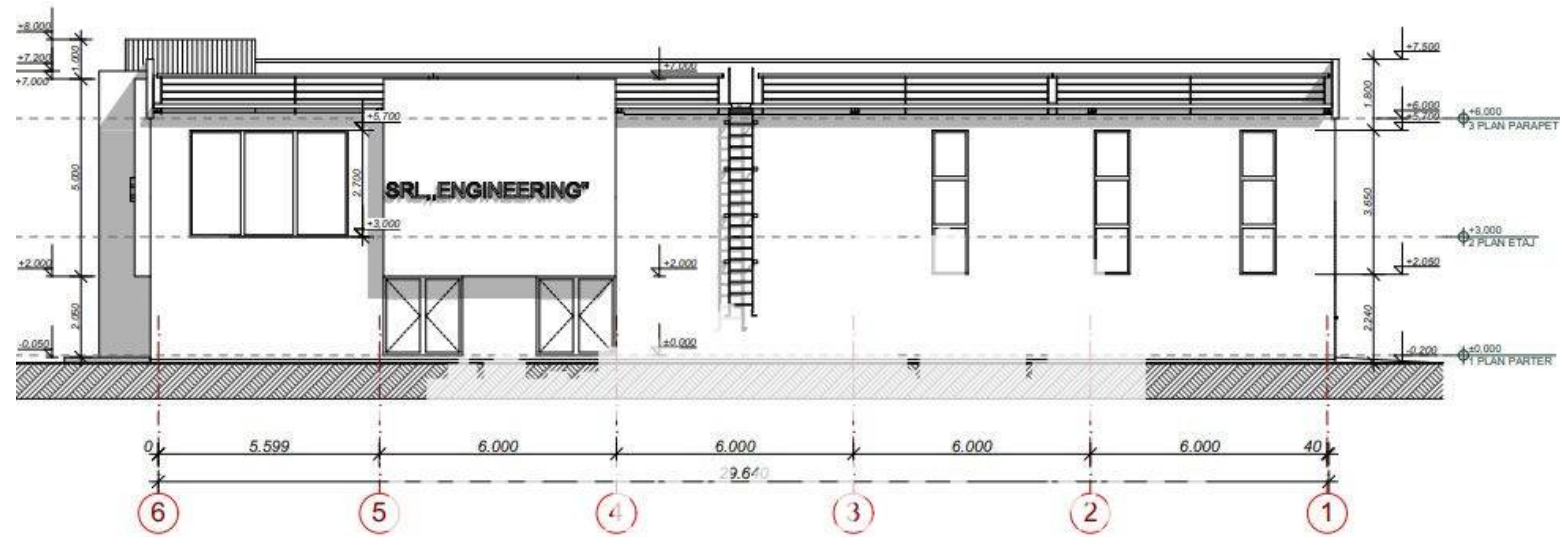

Suburbie, Straseni - 295000€

Suprafața totală - 125 ar  
Tip - Agricole

- Situat în localitate

Spre vânzare se oferă teren agricol, situat în **Strășeni, sat.**

**Roșcani.** Suprafața totală **125 ari.**

\* Toate comunicațiile în apropiere

FATADA in axele 6-1 Sc. 1:100  
(dimensiuni constructive)

FATADA in axele A-C Sc. 1:100  
(dimensiuni constructive)

PLAN PARTER, cota 0.000 Sc. 1:100  
(denumirea incaperilor)

FATADA in axele A-C

FATADA in axele C-A

# PLAN GENERAL SC 1:1000

## DATE GENERALE

Lotul de pământ pentru construirea obiectivului Hala-construcție metalică h=P+E

adresa s.Roscani, corespunde exigențelor compoziționale

În proiect este indicată soluția de sistematizare a sectorului cu poziția concretă, construcția proiectată.