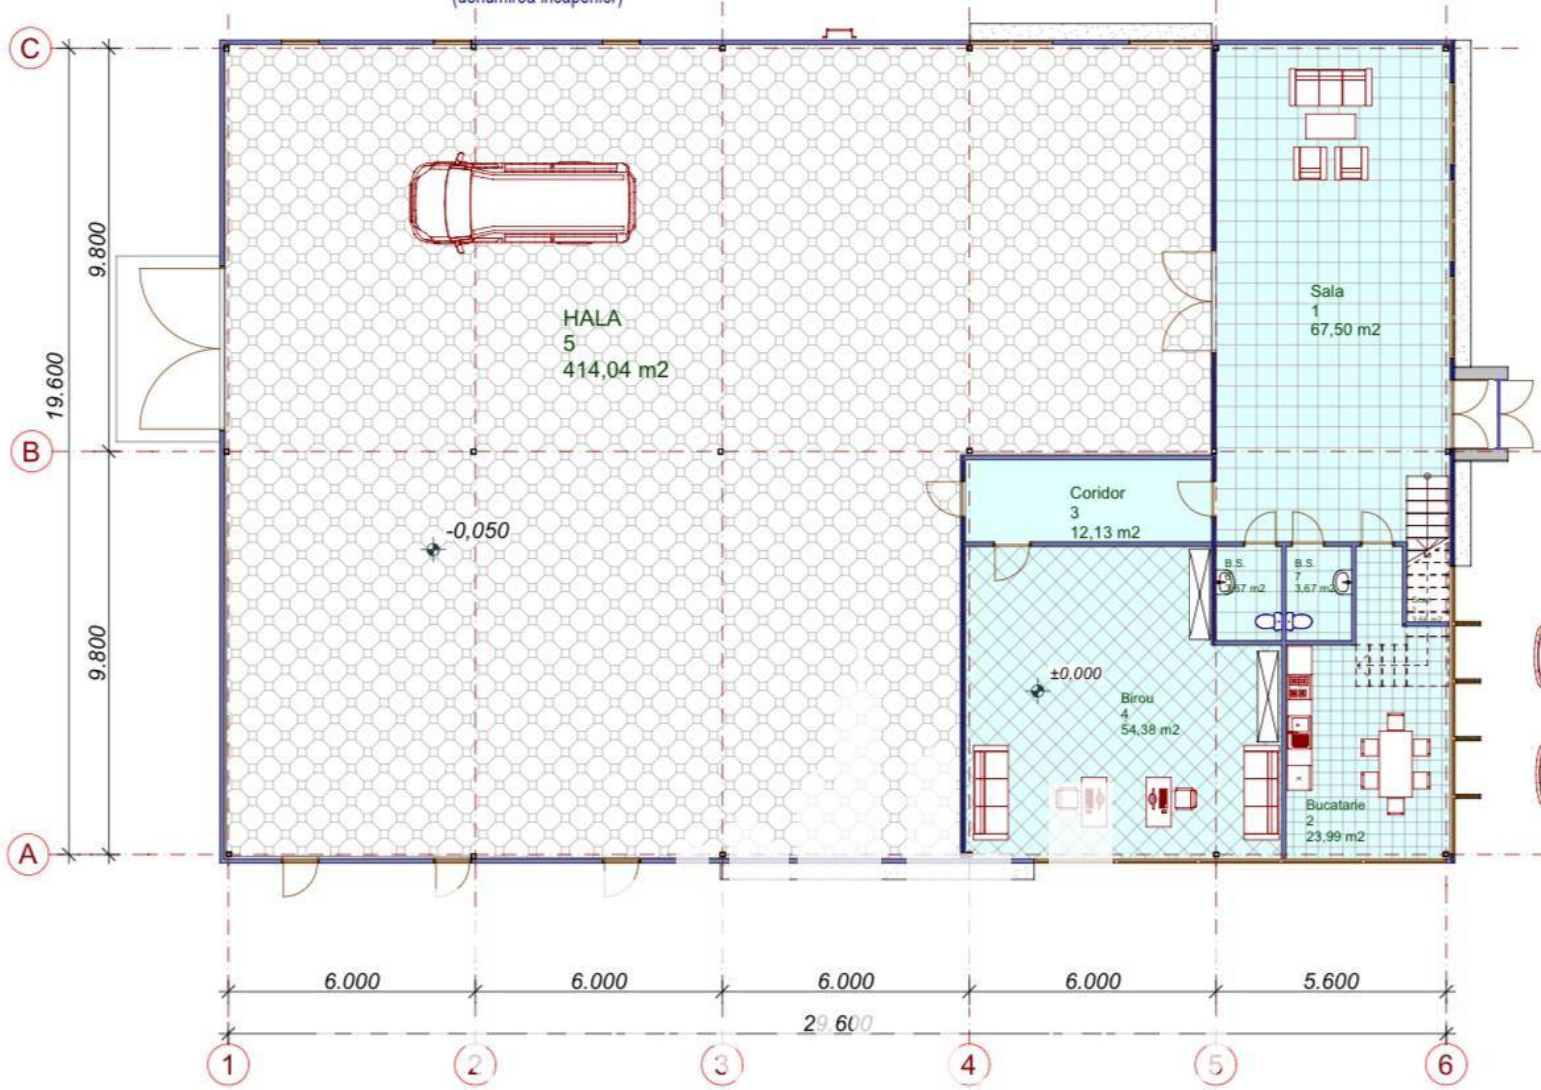

FATADA in axele 6-1 Sc. 1:100  
(dimensiuni constructive)

FATADA in axele A-C Sc. 1:100  
(dimensiuni constructive)

PLAN PARTER, cota 0.000 Sc. 1:100  
(denumirea incaperilor)

FATADA in axele A-C

FATADA in axele C-A

# PLAN GENERAL SC 1:1000

## DATE GENERALE

Lotul de pământ pentru construirea obiectivului Hala-construcție metalică h=P+E

adresa s.Roscani, corespunde exigențelor compoziționale

În proiect este indicată soluția de sistematizare a sectorului cu poziția concretă, construcția proiectată.