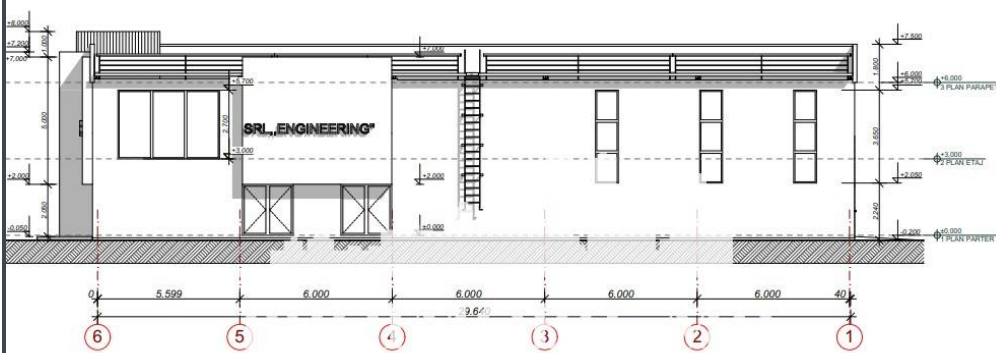

Suburbie, Straseni - 315000€