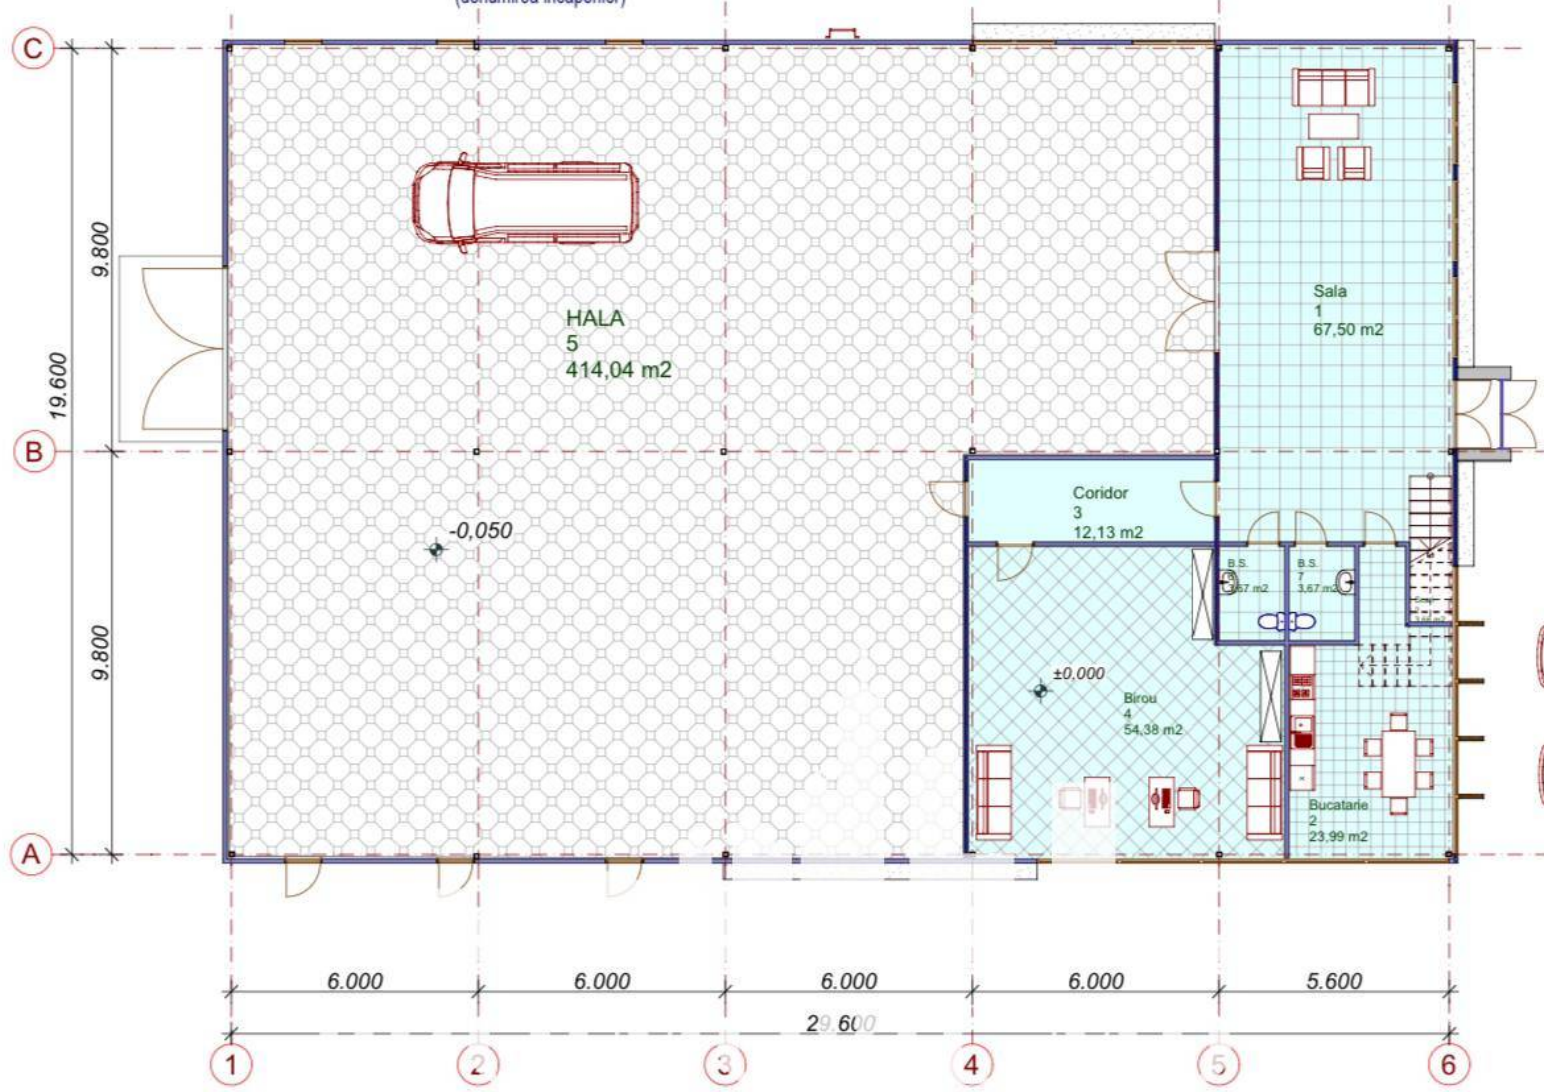

**Suburbie, Straseni - 315000€**

FATADA in axele 6-1 Sc. 1:100  
(dimensiuni constructive)

Suprafața totală - 125 ar  
Tip - Agricole

- Situat în localitate

Spre vânzare se oferă teren agricol, situat în **Strășeni, sat.**

**Roșcani.** Suprafața totală **125 ari.**

\* Toate comunicațiile în apropiere

\* Zonă ecologică

Zonă cu infrastructură dezvoltată și acces la transport public în orice direcție!

În apropiere de: magazin, stație de transport, farmacie, bancă, spital, școală, etc. (d.r.)

Pentru prezentare și alte detalii vizitați [www.proimobil.md](http://www.proimobil.md) sau ne contactați!

FATADA in axele A-C Sc. 1:100  
(dimensiuni constructive)

PLAN PARTER, cota 0.000 Sc. 1:100  
(denumirea incaperilor)