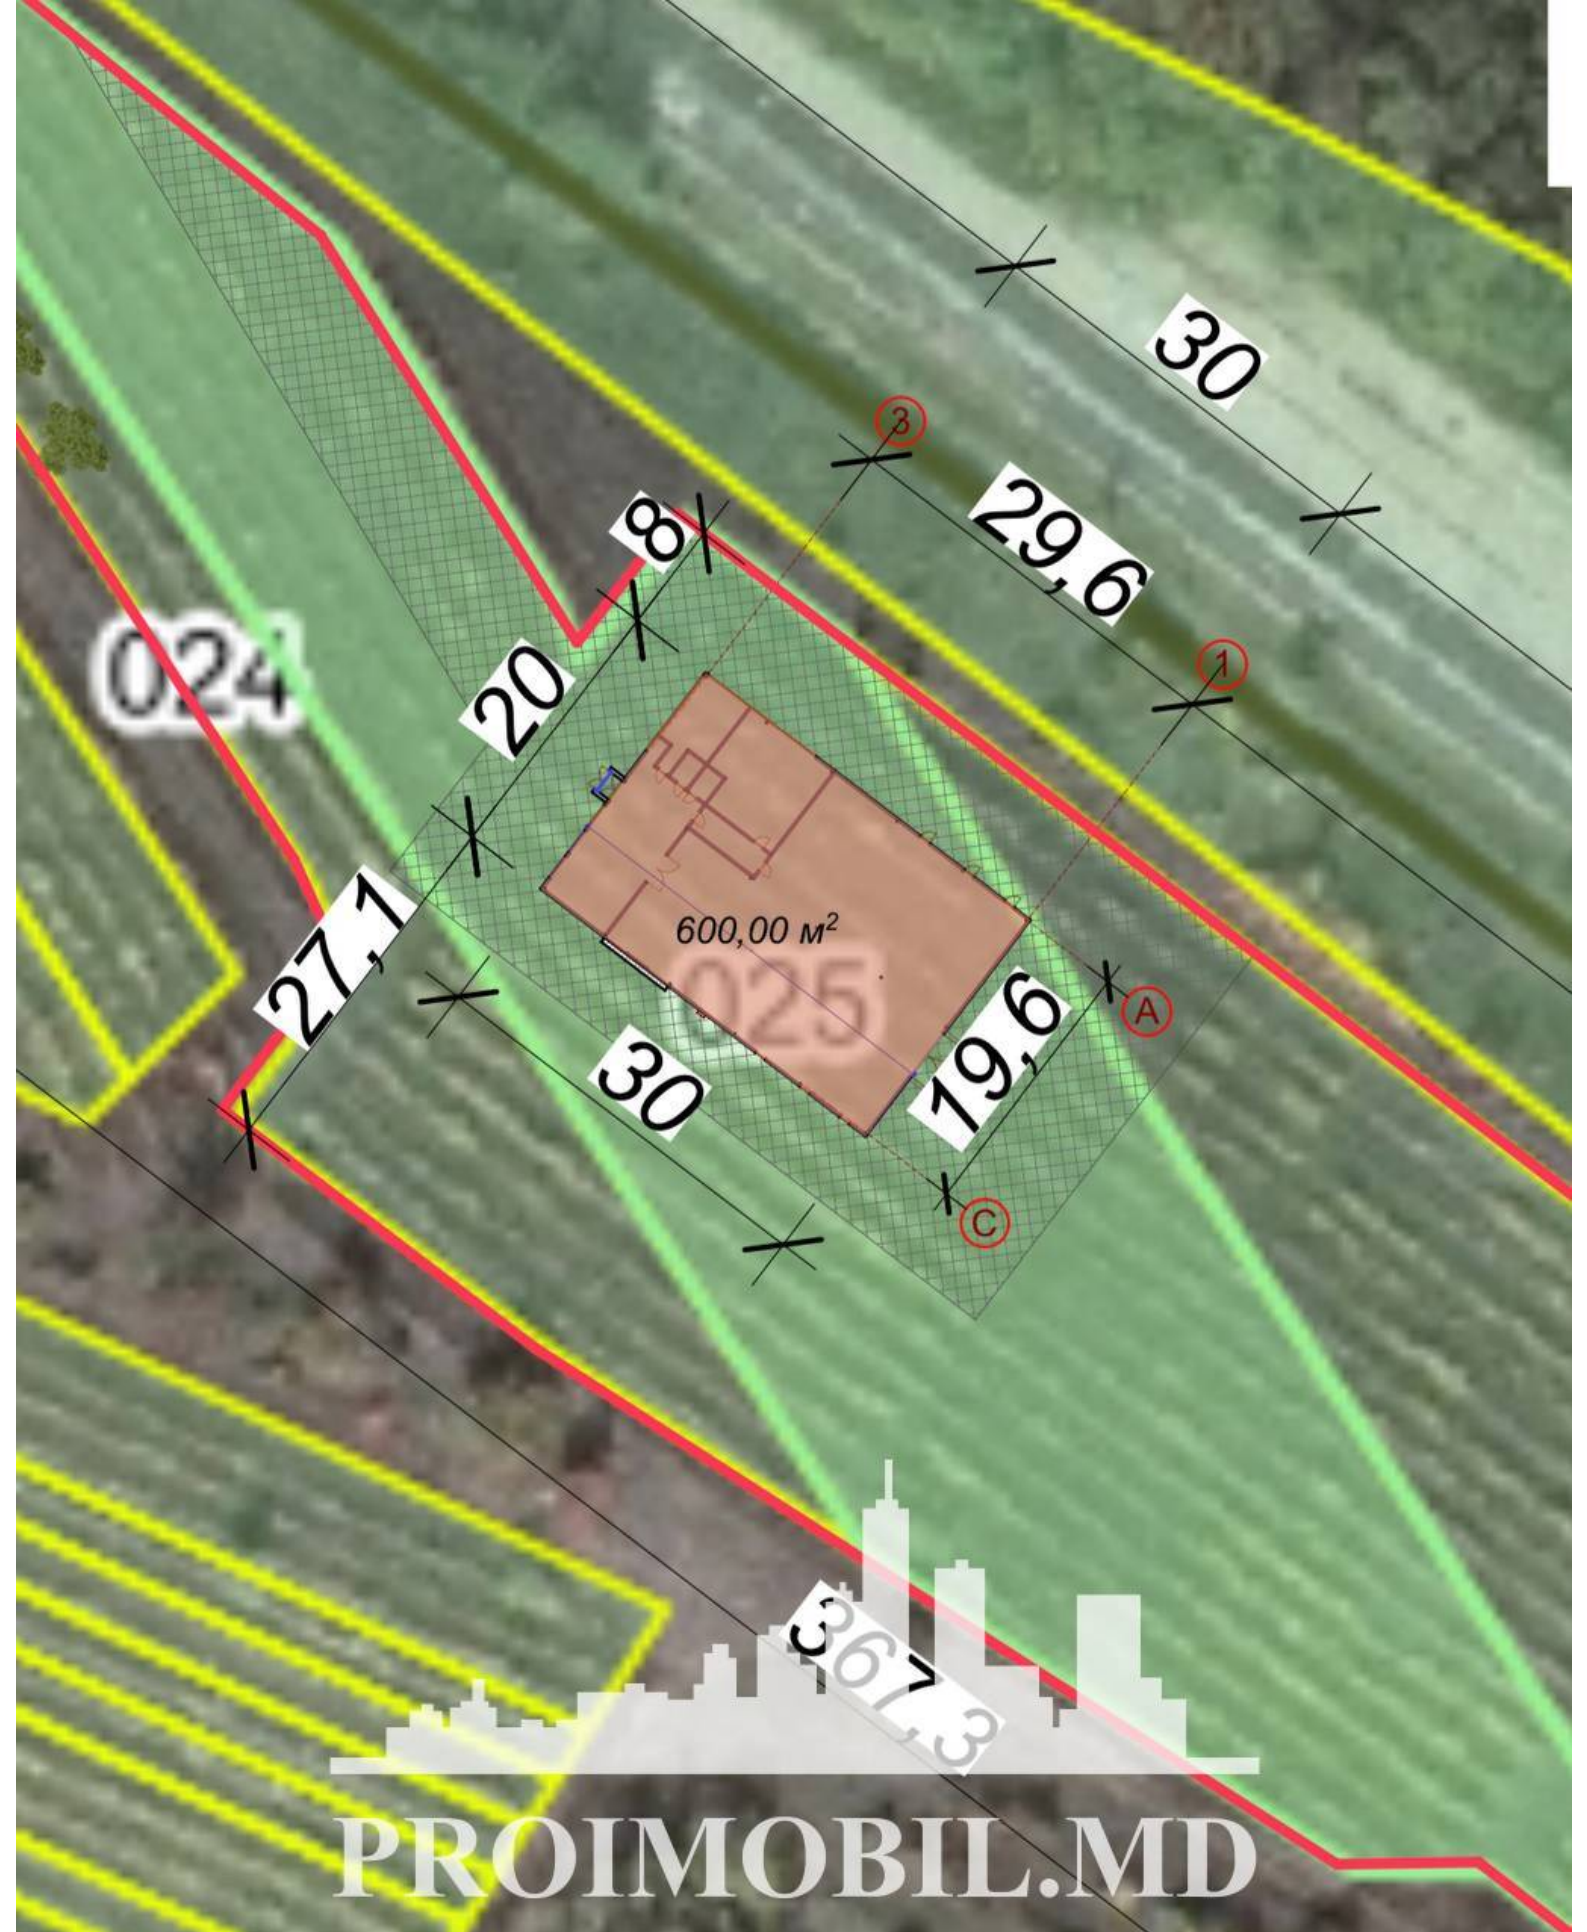

Suburbie, Straseni - 295000€

Suprafața totală - 125 ar  
Tip - Agricole

- Situat în localitate

Spre vânzare se oferă teren agricol, situat în **Strășeni, sat.**

**Roșcani.** Suprafața totală **125 ari.**

\* Toate comunicațiile în apropiere

FATADA in axele 6-1 Sc. 1:100  
(dimensiuni constructive)

FATADA in axele A-C Sc. 1:100  
(dimensiuni constructive)

PLAN PARTER, cota 0.000 Sc. 1:100  
(denumirea incaperilor)

FATADA in axele A-C

FATADA in axele C-A

# PLAN GENERAL SC 1:1000

## DATE GENERALE

Lotul de pământ pentru construirea obiectivului Hala-construcție metalică h=P+E

adresa s.Roscani, corespunde exigențelor compoziționale

În proiect este indicată soluția de sistematizare a sectorului cu poziția concretă, construcția proiectată.