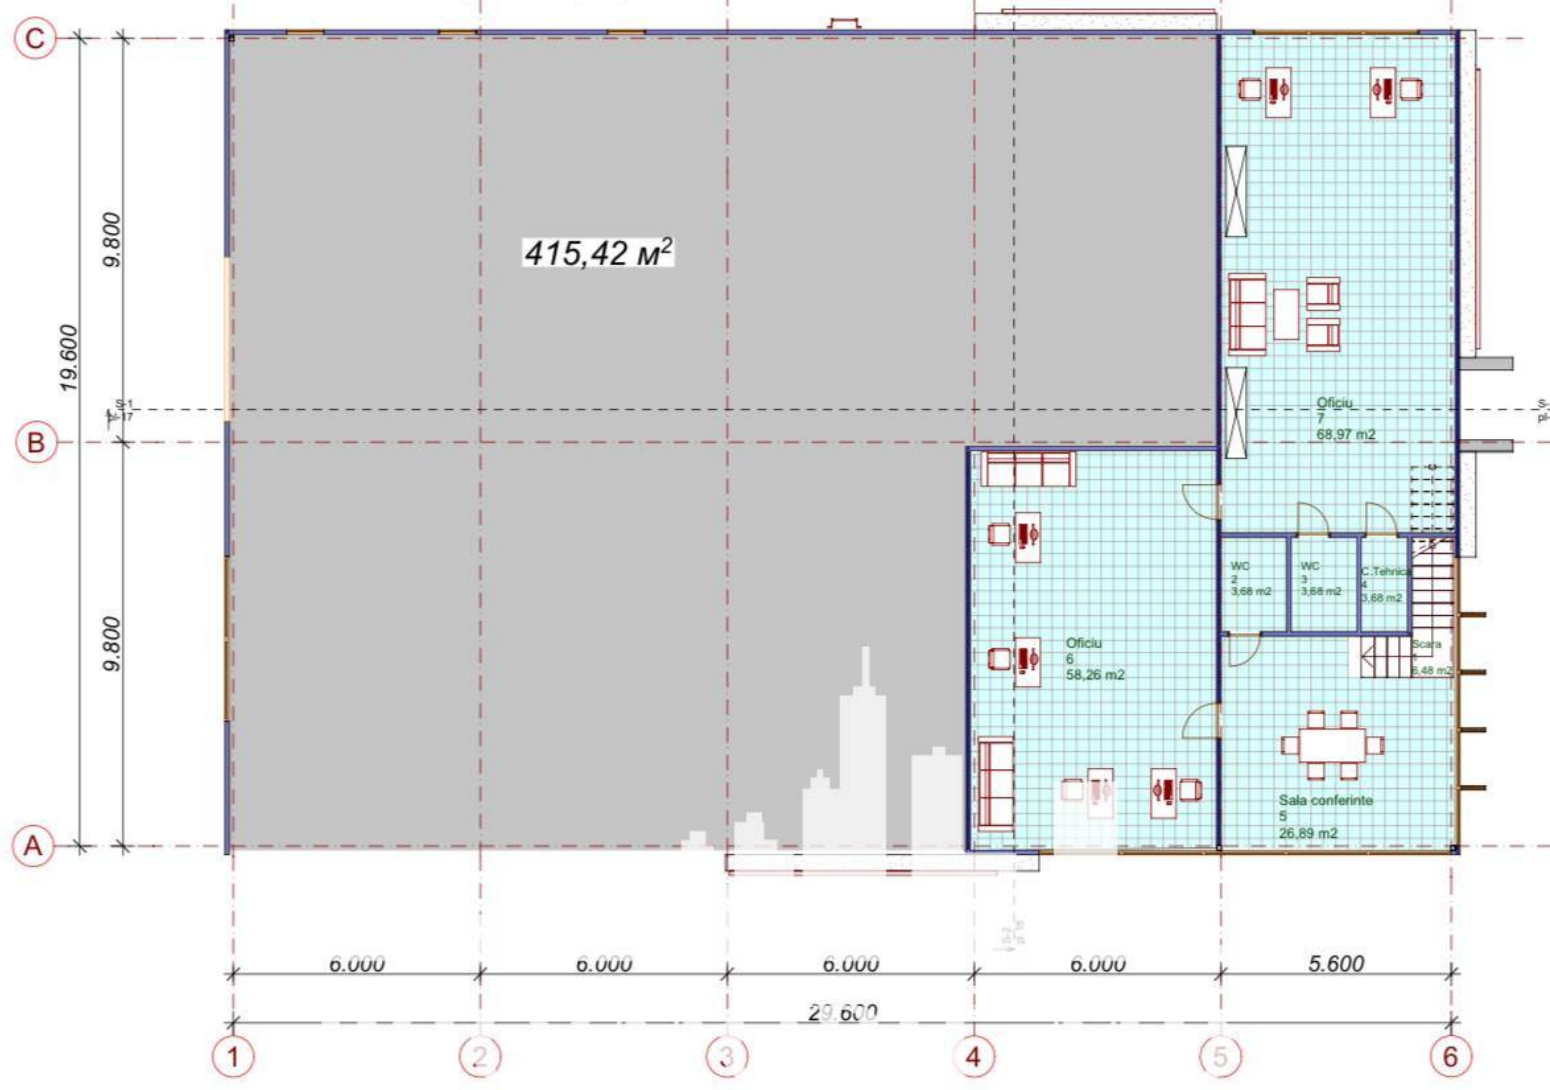

**Suburbie, Straseni - 315000€**

FATADA in axele 6-1 Sc. 1:100  
(dimensiuni constructive)

Suprafața totală - 125 ar  
Tip - Agricole

- Situat în localitate

Spre vânzare se oferă teren agricol, situat în **Strășeni, sat.**

**Roșcani.** Suprafața totală **125 ari.**

\* Toate comunicațiile în apropiere

\* Zonă ecologică

Zonă cu infrastructură dezvoltată și acces la transport public în orice direcție!

În apropiere de: magazin, stație de transport, farmacie, bancă, spital, școală, etc. (d.r.)

Pentru prezentare și alte detalii vizitați [www.proimobil.md](http://www.proimobil.md) sau ne contactați!

FATADA in axele A-C Sc. 1:100  
(dimensiuni constructive)

PLAN PARTER, cota 0.000 Sc. 1:100  
(denumirea incaperilor)