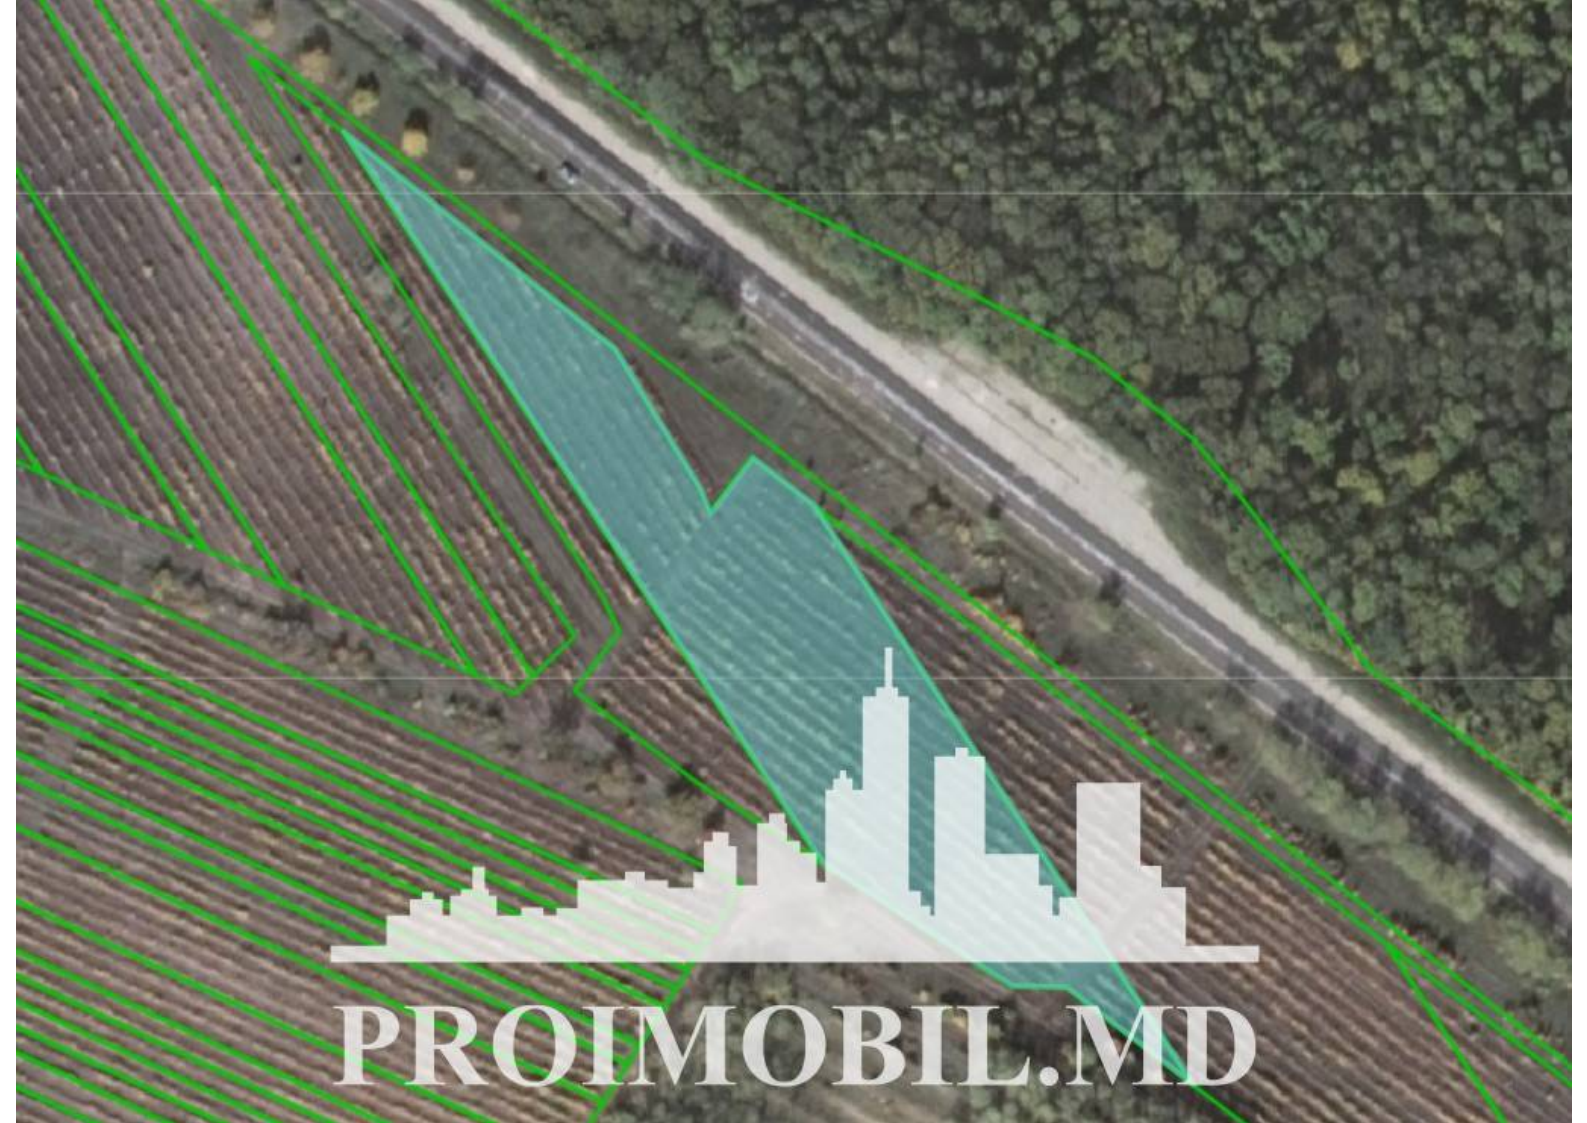

PROIMOBIL.MD