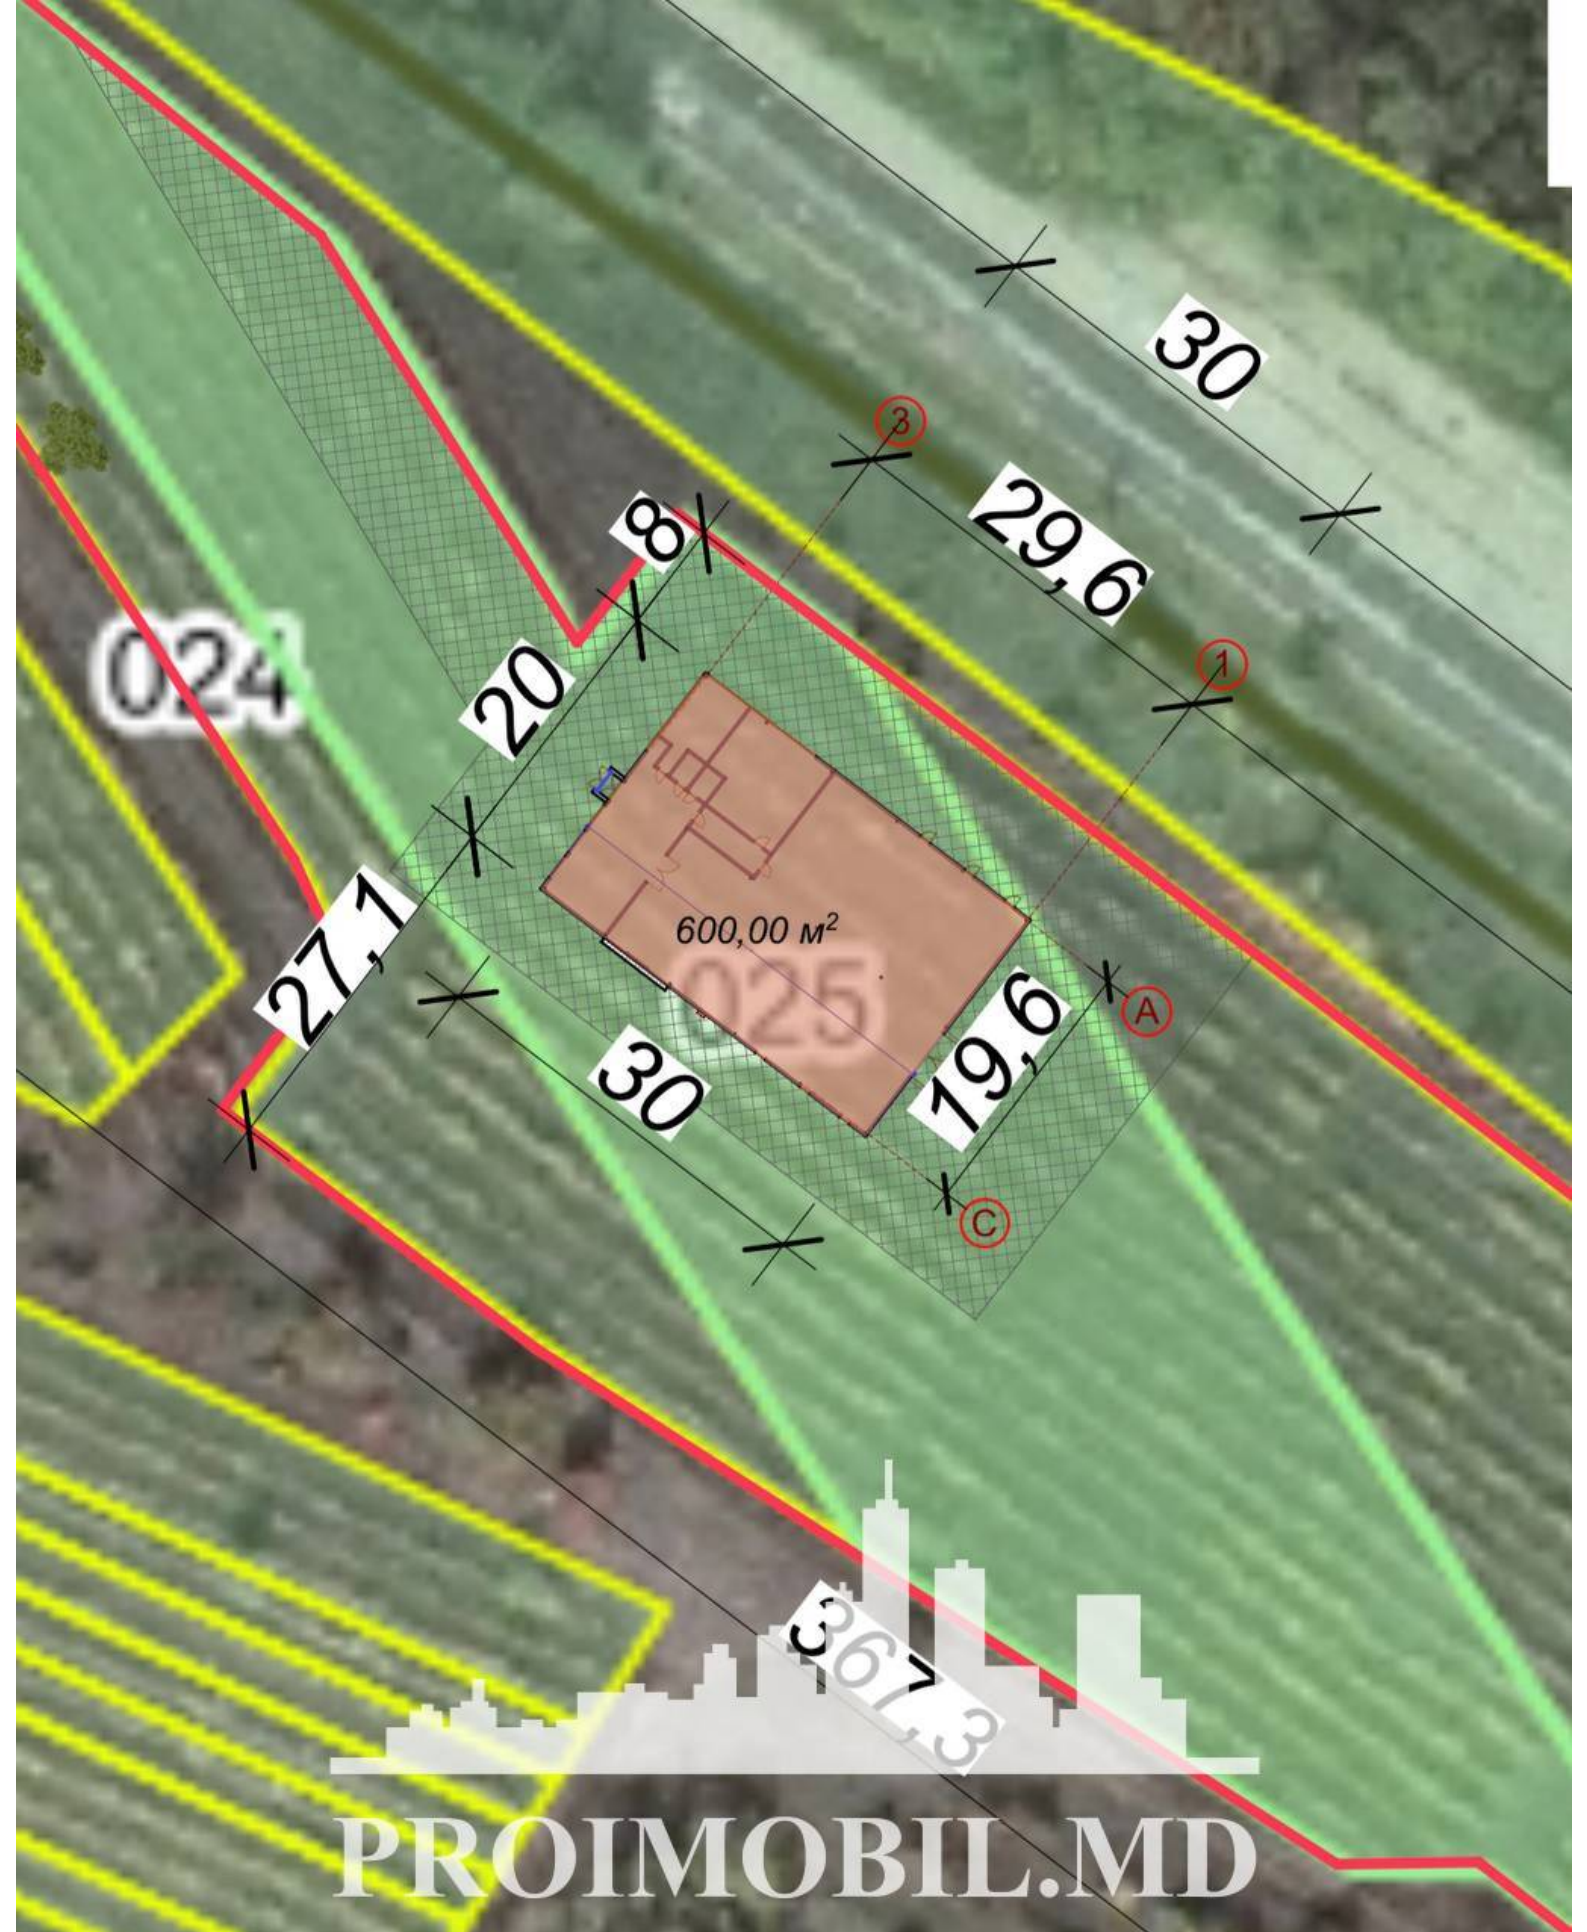

**Suburbie, Straseni - 315000€**

FATADA in axele 6-1 Sc. 1:100  
(dimensiuni constructive)

Suprafața totală - 125 ar  
Tip - Agricole

- Situat în localitate

Spre vânzare se oferă teren agricol, situat în **Strășeni, sat.**

**Roșcani.** Suprafața totală **125 ari.**

\* Toate comunicațiile în apropiere

\* Zonă ecologică

Zonă cu infrastructură dezvoltată și acces la transport public în orice direcție!

În apropiere de: magazin, stație de transport, farmacie, bancă, spital, școală, etc. (d.r.)

Pentru prezentare și alte detalii vizitați [www.proimobil.md](http://www.proimobil.md) sau ne contactați!

FATADA in axele A-C Sc. 1:100  
(dimensiuni constructive)

PLAN PARTER, cota 0.000 Sc. 1:100  
(denumirea incaperilor)

FATADA in axele A-C

FATADA in axele C-A

fațadelor

**PROIMOBIL.MD**

**PROIMOBIL.MD**

**PROIMOBIL.MD**