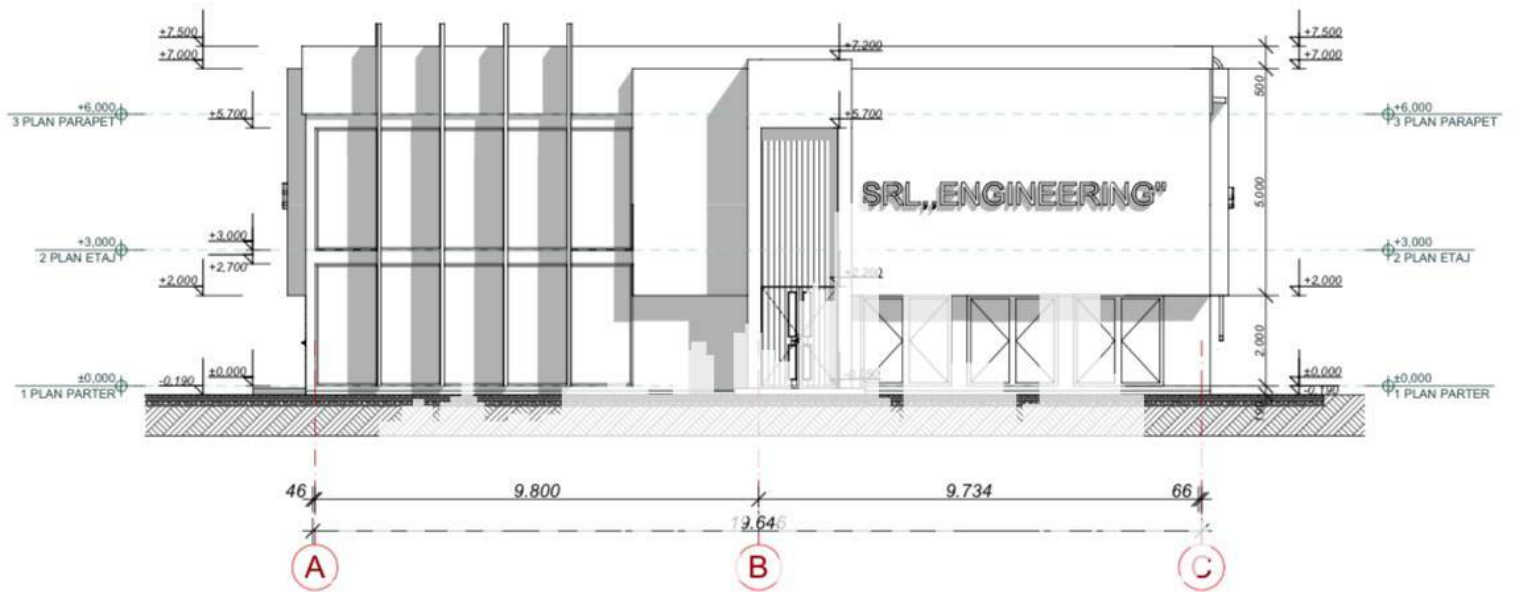

FATADA in axele 6-1 Sc. 1:100  
(dimensiuni constructive)

FATADA in axele A-C Sc. 1:100  
(dimensiuni constructive)

PLAN PARTER, cota 0.000 Sc. 1:100  
(denumirea incaperilor)

FATADA in axele A-C

FATADA in axele C-A

# PLAN GENERAL SC 1:1000

## DATE GENERALE

Lotul de pământ pentru construirea obiectivului Hala-construcție metalică h=P+E

adresa s.Roscani, corespunde exigențelor compoziționale

În proiect este indicată soluția de sistematizare a sectorului cu poziția concretă, construcția proiectată.

Planul celor 4 terenuri alaturate Nr.cad. al terenului:  
5104.024-025-026-027