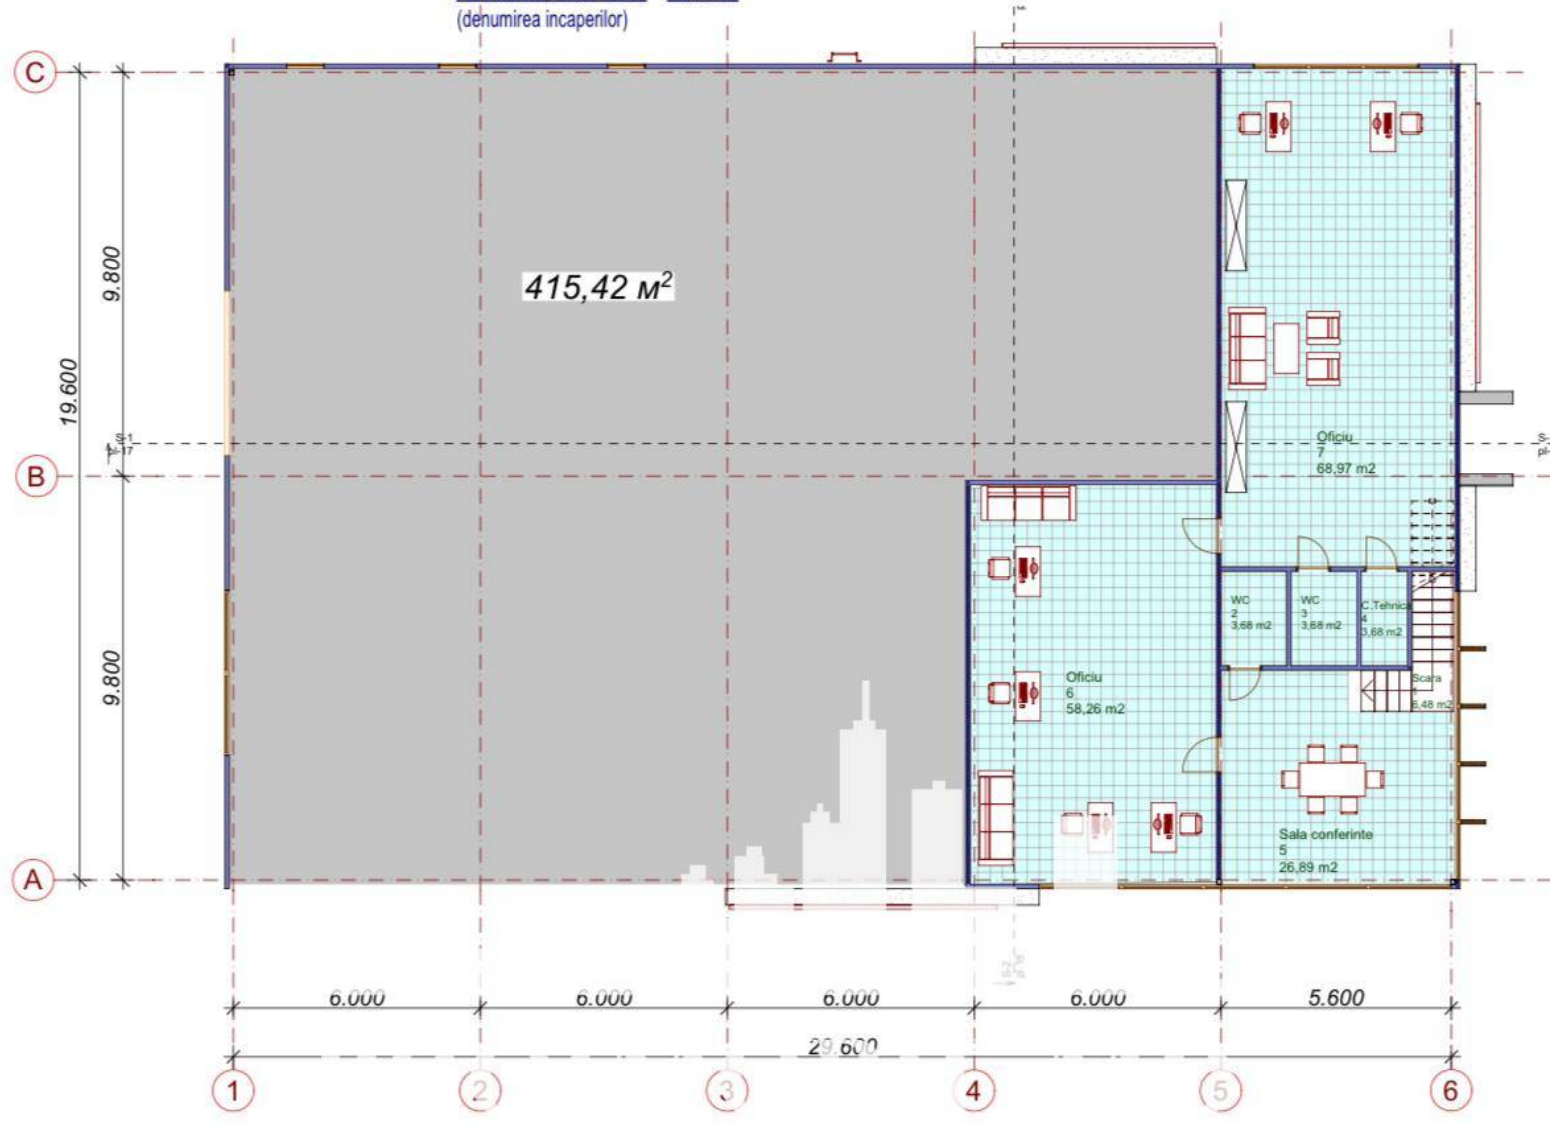

FATADA in axele 6-1 Sc. 1:100  
(dimensiuni constructive)

FATADA in axele A-C Sc. 1:100  
(dimensiuni constructive)

PLAN PARTER, cota 0.000 Sc. 1:100  
(denumirea incaperilor)

FATADA in axele A-C

FATADA in axele C-A

# PLAN GENERAL SC 1:1000

## DATE GENERALE

Lotul de pământ pentru construirea obiectivului Hala-construcție metalică h=P+E

adresa s.Roscani, corespunde exigențelor compoziționale

În proiect este indicată soluția de sistematizare a sectorului cu poziția concretă, construcția proiectată.

Planul celor 4 terenuri alaturate Nr.cad. al terenului:  
5104.024-025-026-027