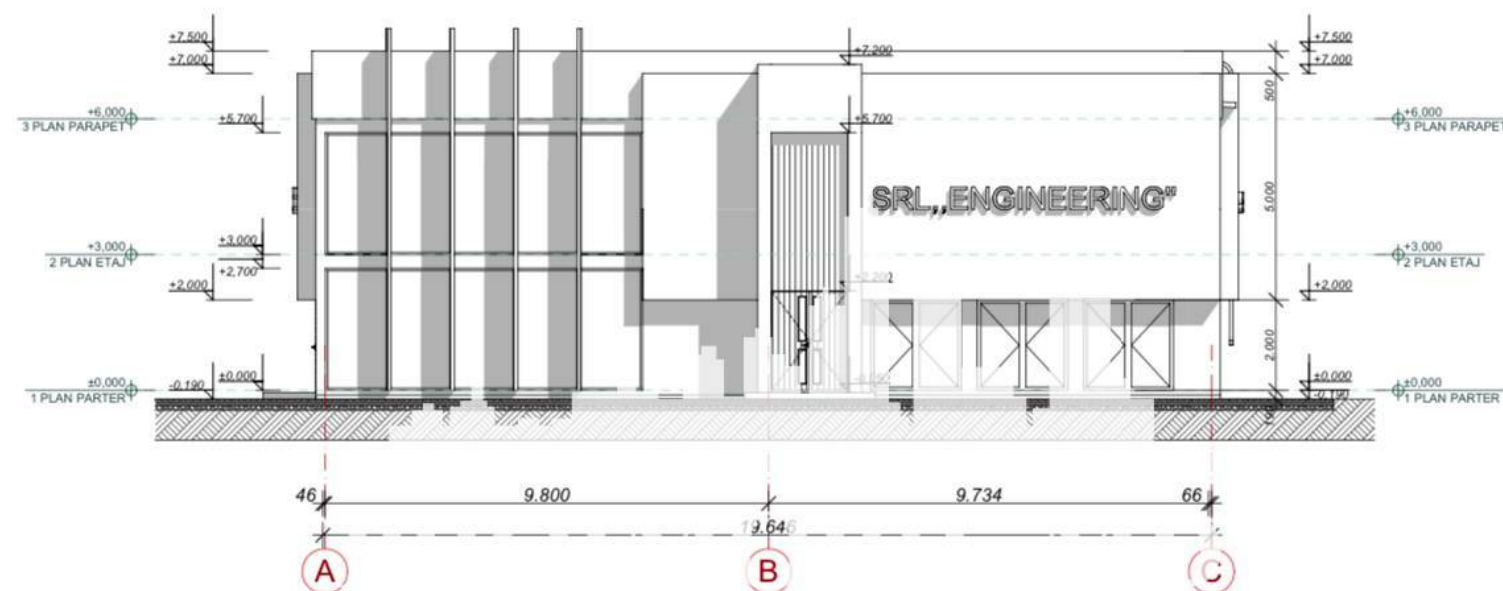

Suprafața totală - 125 ar
Tip - Agricole

- Situat în localitate

Spre vânzare se oferă teren agricol, situat în **Strășeni, sat.**

Roșcani. Suprafața totală **125 ari.**

* Toate comunicațiile în apropiere

* Zonă ecologică

Zonă cu infrastructură dezvoltată și acces la transport public în orice direcție!

În apropiere de: magazin, stație de transport, farmacie, bancă, spital, școală, etc. (d.r.)

Pentru prezentare și alte detalii vizitați www.proimobil.md sau ne contactați!

FATADA in axele A-C Sc. 1:100
(dimensiuni constructive)