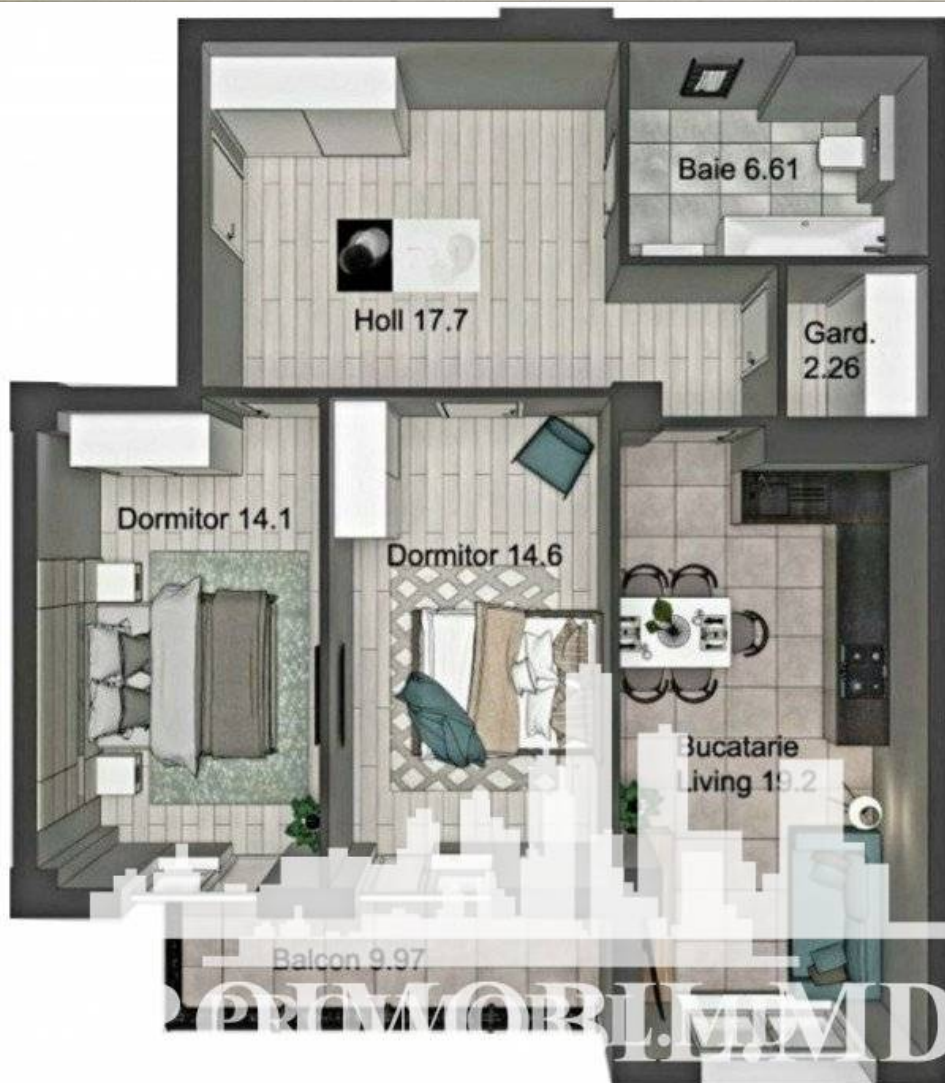

PRIMOBILI.MD