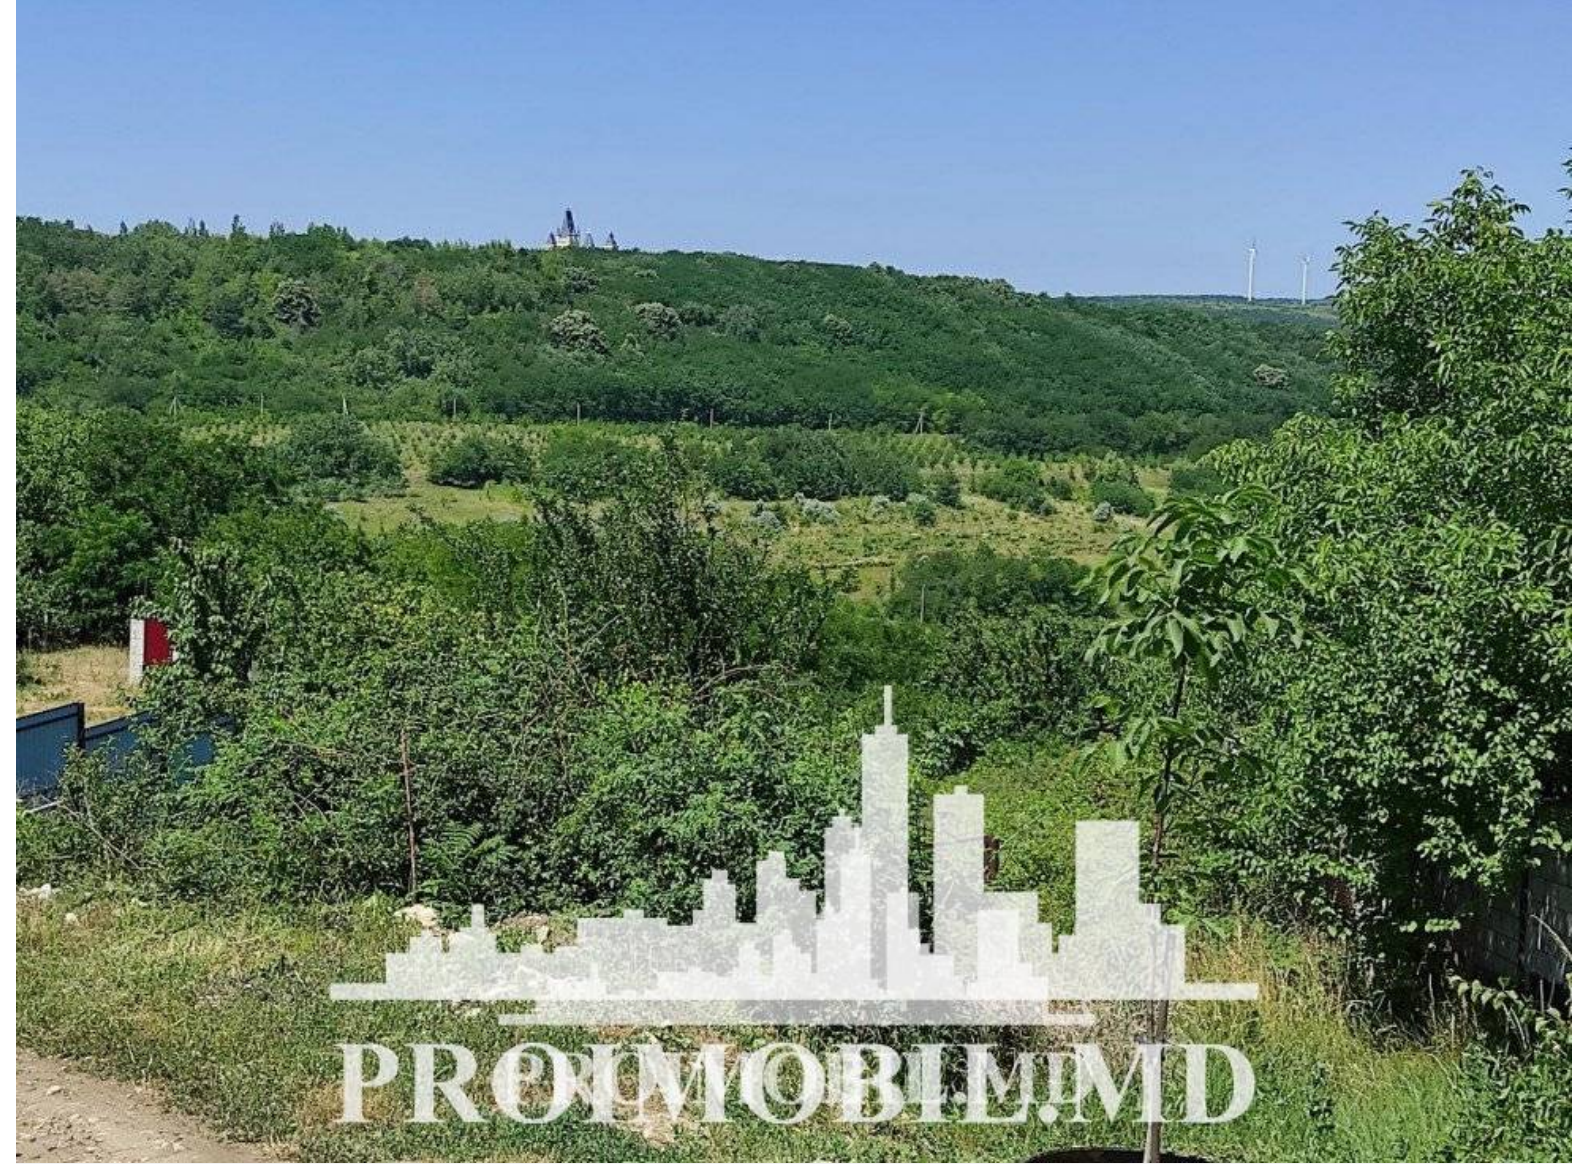

PROMOBIL.MD