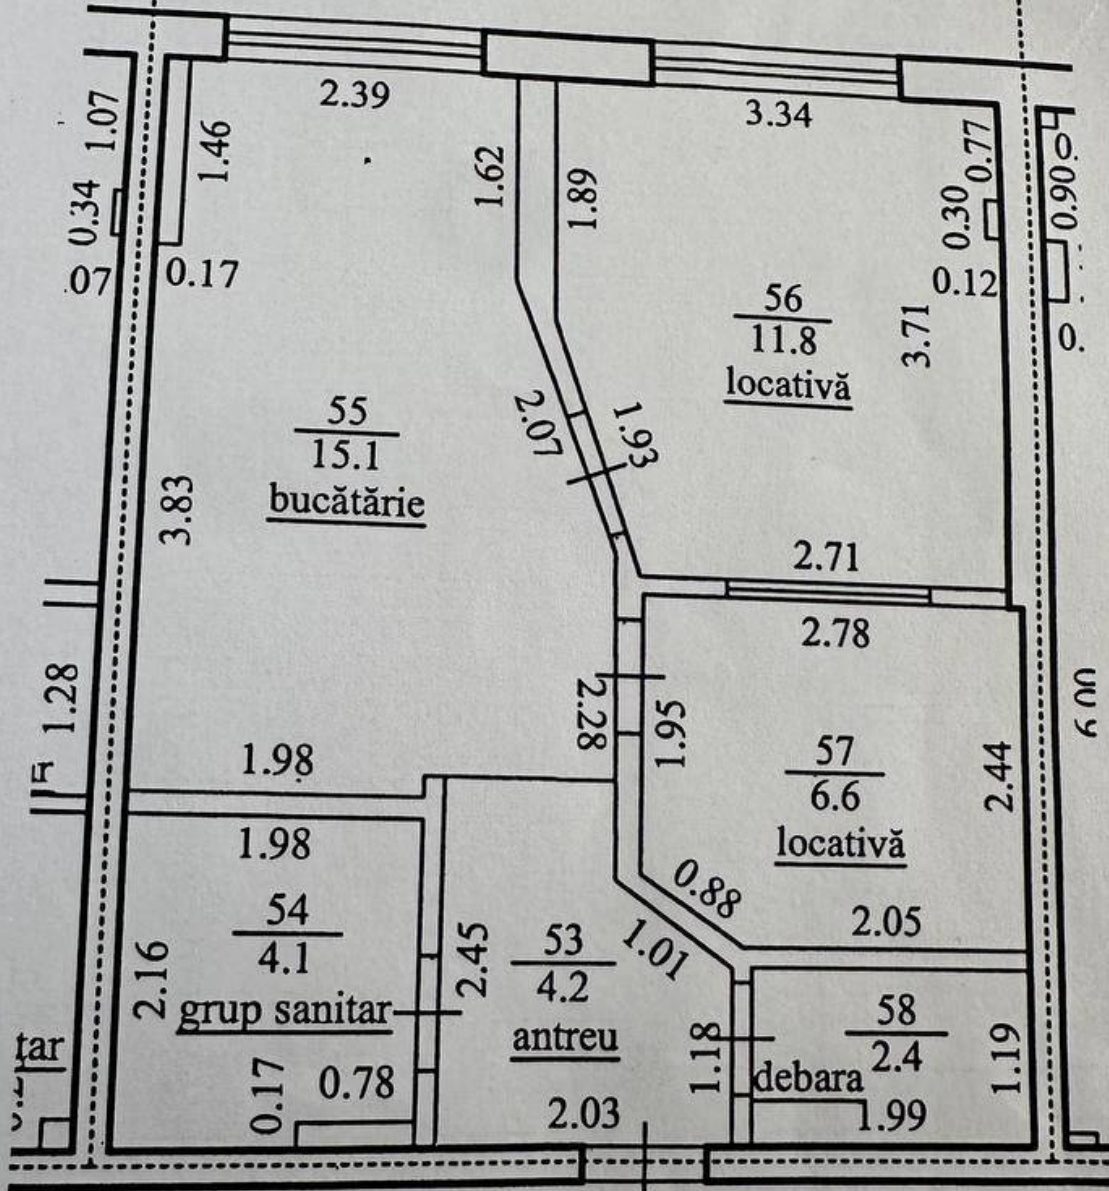

124
44.2

97a

PROIMOBIL.MD