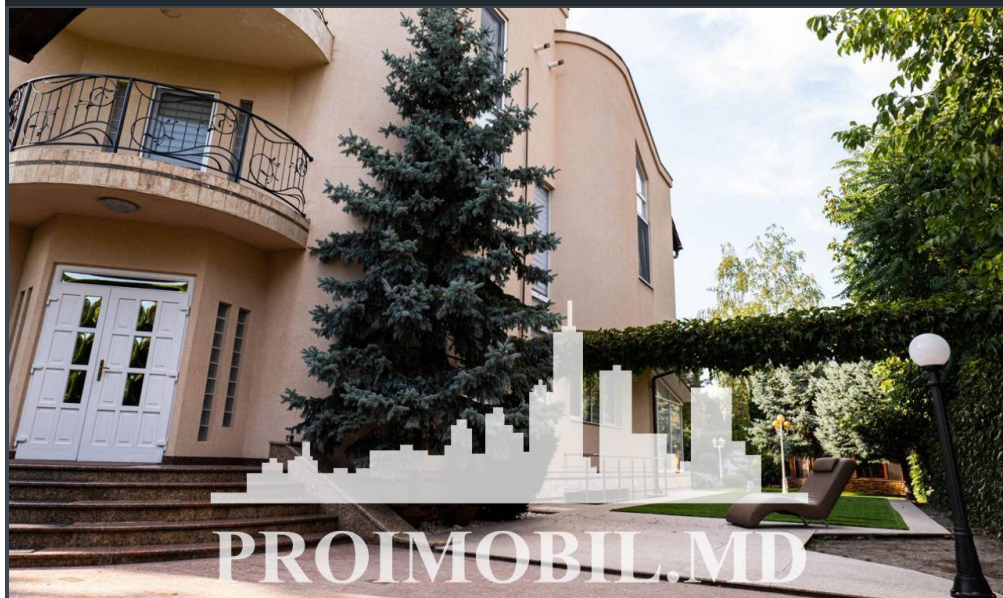

Chișinău, Buiucani - 3700€

Suprafața totală - 400 m<sup>2</sup>  
Tip ofertă - Chirie  
Camere - 4  
Starea - Reparație euro  
Grup sanitar - 4  
Tip construcție - Nouă  
Suprafața terenului - 14 ar  
Etaje - 3  
Dormitoare - 4  
Înălțimea tavanului - 0.00

Vă propunem spre chirie această **casă în 3 nivele** amplasată în **sect.**

**Buiucani, str. Ghidighici**, cu suprafața totală de **400 mp + 14 ari**.

**Compartimentată în:** 4 dormitoare, living cu bucătărie, 4 blocuri sanitare, antreu, terasă.