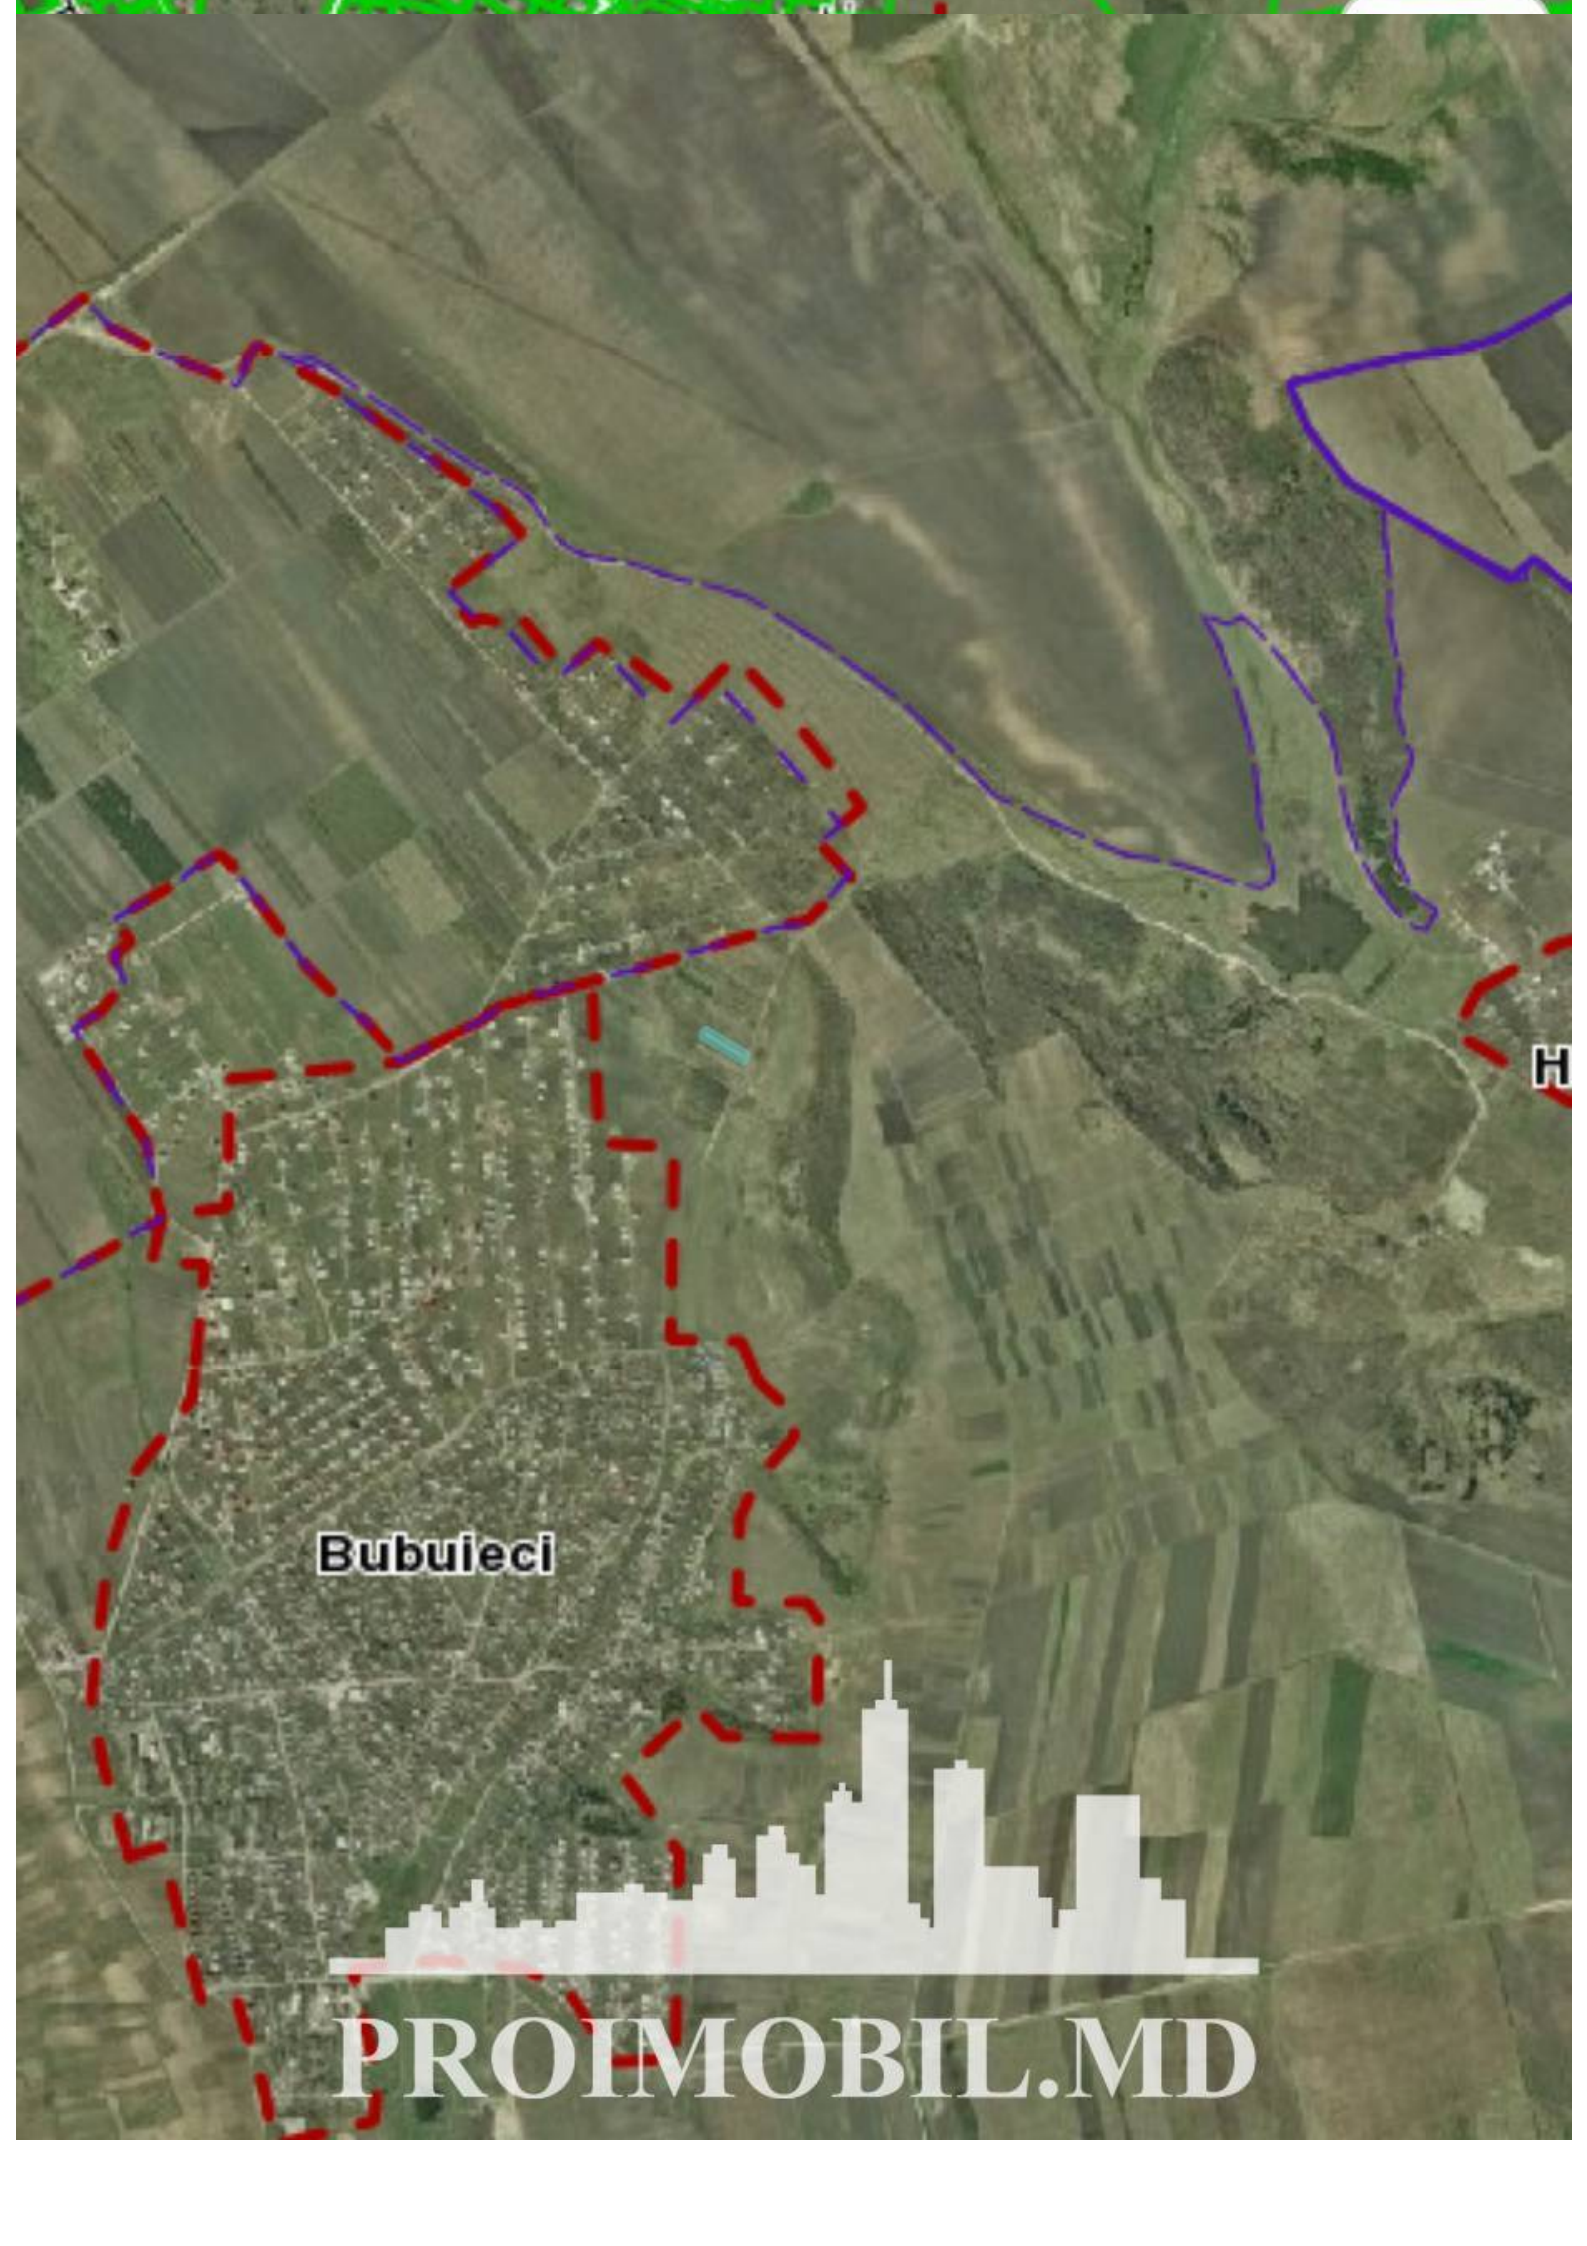

Bubuieci

PROIMOBIL.MD