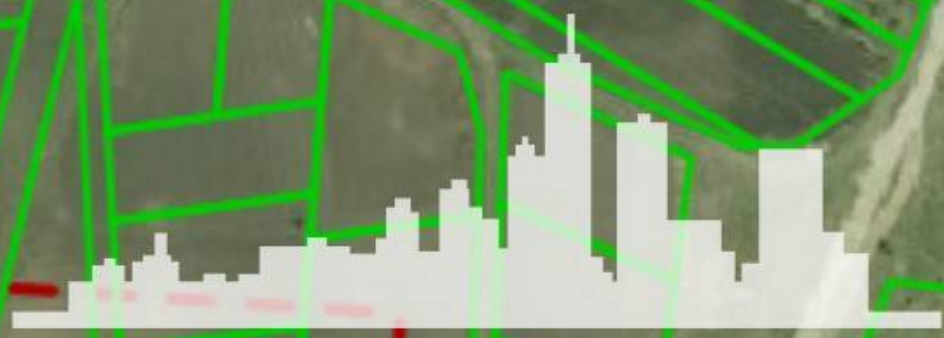

PROIMOBIL.MD