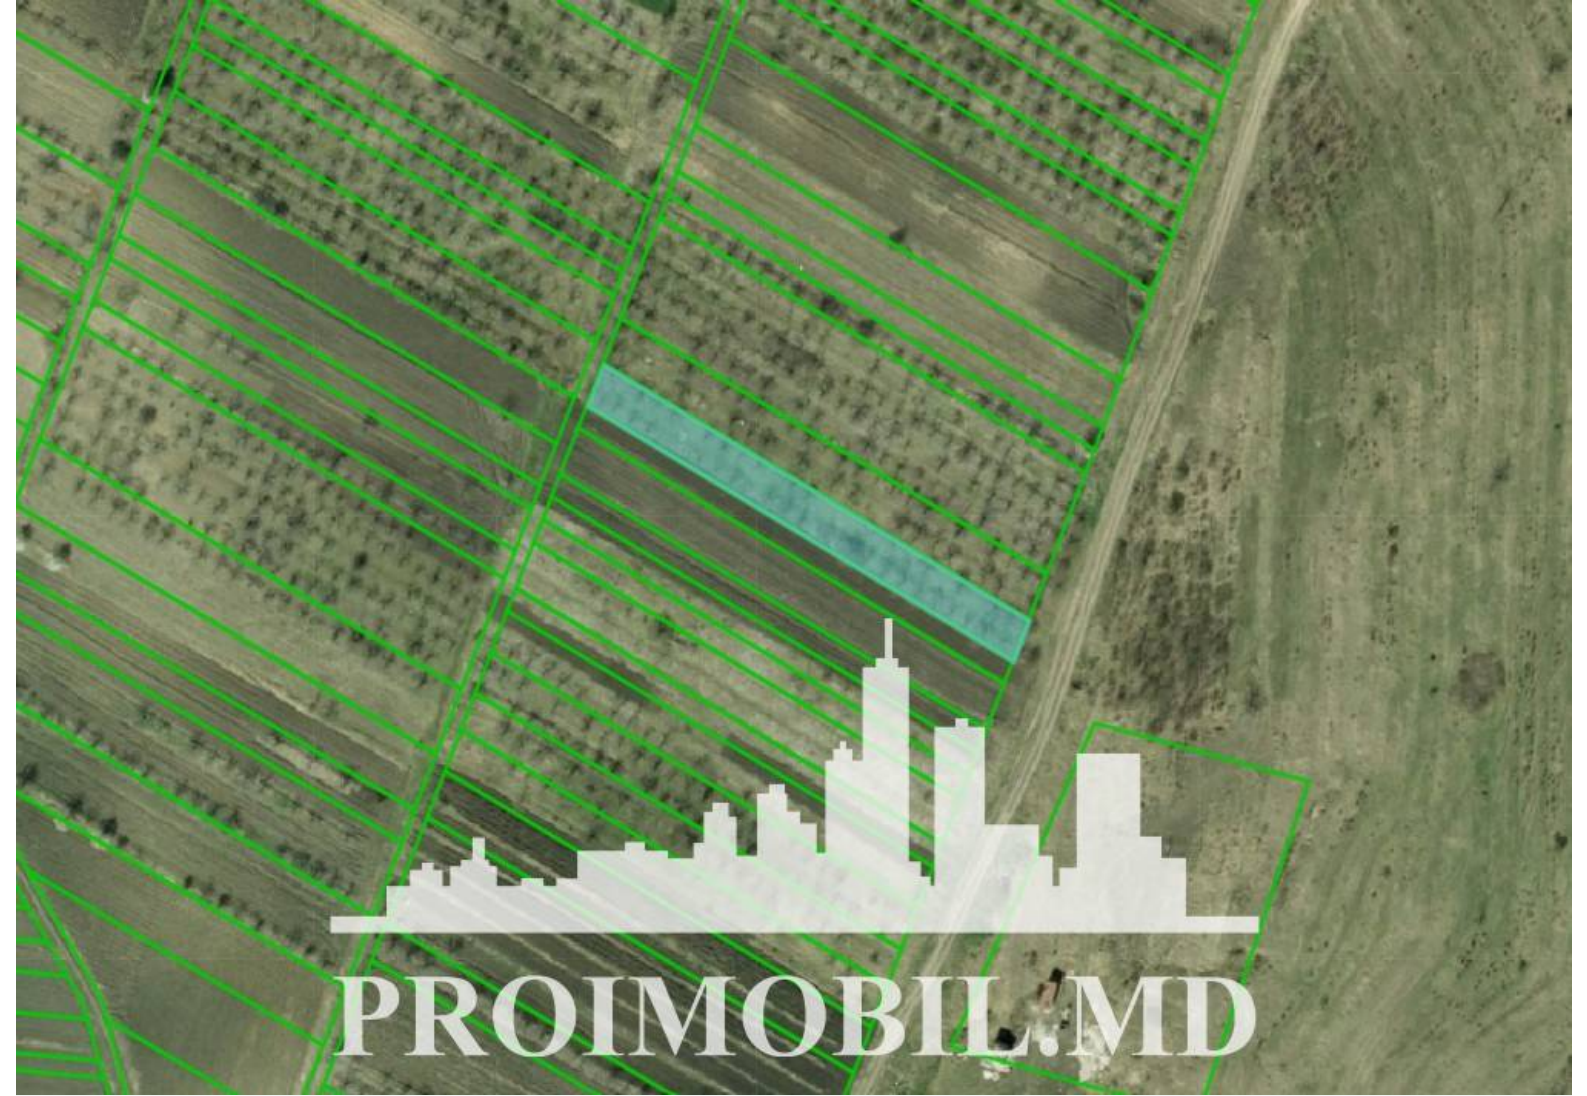

Suburbie, Bubuieci - 6500€

Suprafața totală - 9 ar
Tip - Agricole

PROIMOBIL.MD

Spre vânzare se oferă **teren agricol**, situat în **Bubuieci**.

Suprafața totală de **9 ari.** (M.C.)

* Acces facil la transportul public

* Drum asfaltat

* Zonă ecologică

* Alături de toate comunicațiile

- Traseu pavat
- Situat în localitate

*Pentru prezentare și alte detalii vizitați www.proimobil.md
sau ne contactați!*

PROIMOBIL.MD

40

38