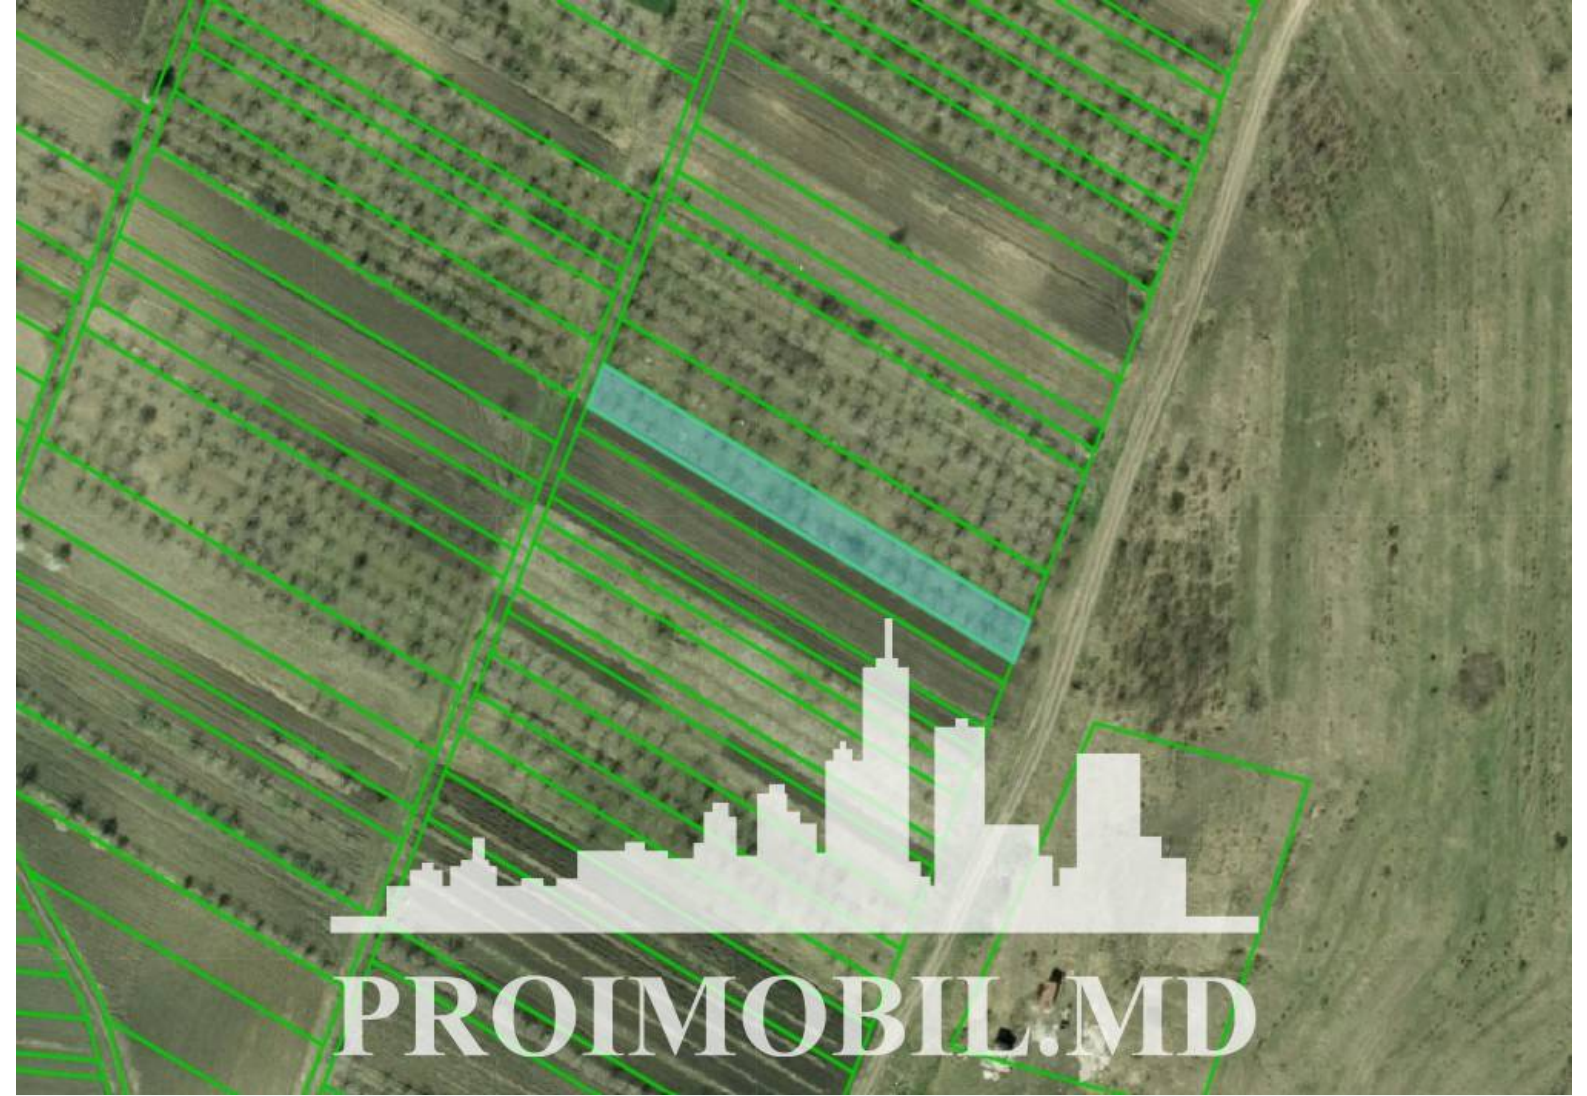

Suburbie, Bubuieci - 6500€

Suprafața totală - 9 ar
Tip - Agricole

PROIMOBIL.MD

Spre vânzare se oferă **teren agricol**, situat în **Bubuieci**.

Suprafața totală de **9 ari.** (M.C.)

- * Acces facil la transportul public
- * Drum asfaltat
- * Zonă ecologică
- * Alături de toate comunicațiile

- Traseu pavat
- Situat în localitate

*Pentru prezentare și alte detalii vizitați www.proimobil.md
sau ne contactați!*

PROIMOBIL.MD

40

38

36

PROIMOBIL.MD

str. Mihai Viteazul
 str. Becebal
 str. Feilor
 str. Constructorilor
 str. Feilor
 str. Alecu Russo
 str. Feilor
 str. Mihai Viteazul
 str. Dimitrie Cantemir
 str. Fralan
 str. Mihai Viteazul
 str. Scollii
 str. Scollii