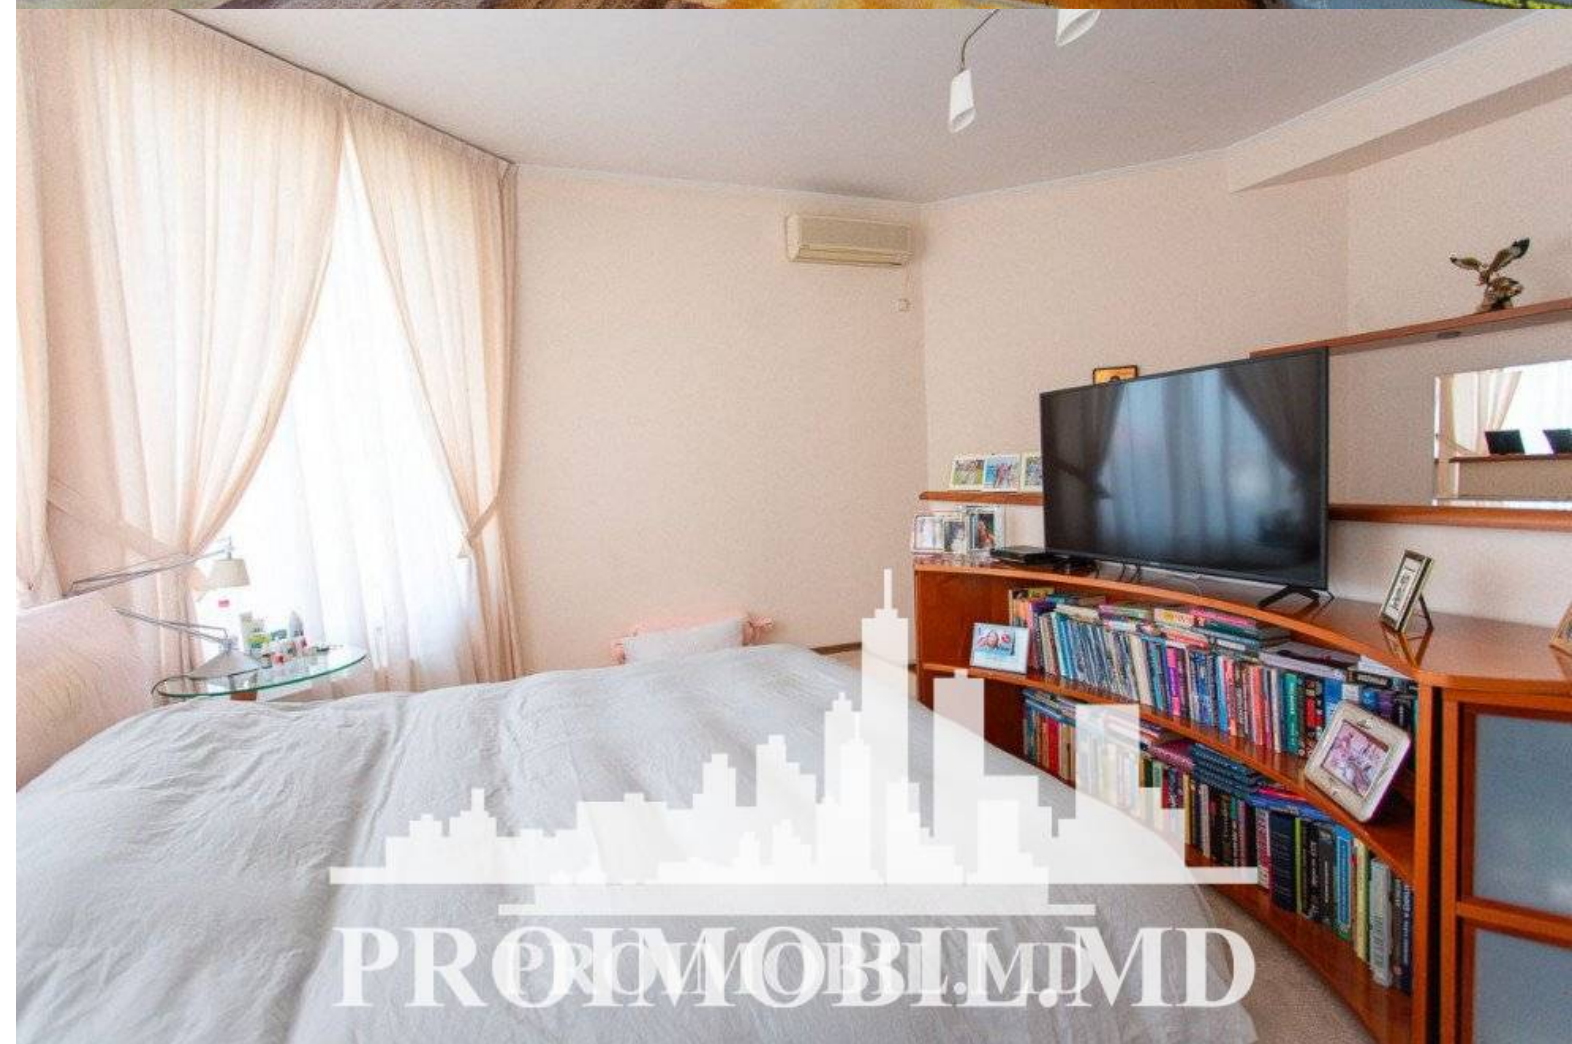

PROIMOBIL.MD